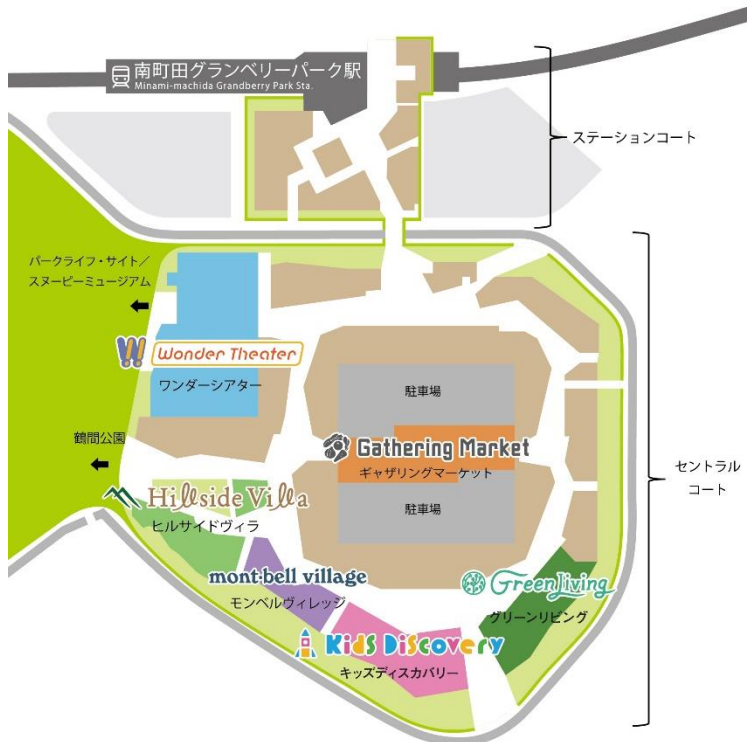

「ギャザリングマーケット」内には、本施設のすぐ近くにセントラルキッチンを構える「成城石井」が出店し、限定商品や、店内厨房を活用した商品を提供します。また、「キッズディスカバリー」内にある「KFC Restaurant」ではオリジナルチキンの手作り調理体験プログラムをオープンキッチンで実施します。さらに同店は、定番の「オリジナルチキン」をはじめ、バラエティー豊かなお料理とデザートを、buffスタイルで提供する、関東で唯一の店舗となります。そして、「ワンダーシアター」内には、世界的アニメーションスタジオ「アードマン・アニメーションズ」(イギリス、ブリストル)の制作によるクレイ・アニメーションの代表作品「ひつじのショーン」をテーマにしたコンセプトカフェ「ひつじのショーンビレッジ ショップ & カフェ」がオープンします。その他、「メゾンジブレー」、「オーガスタミルクファーム」、「パンパティ」など、町田市および近隣に店を構える人気店も出店します。

以上

▲ 限定商品や店内厨房を活用した商品を提供する「成城石井」(イメージ)

▲ 関東唯一のbuffスタイル店舗となる「KFC Restaurant」(イメージ)

▲ 作品の世界を再現した「ひつじのショーンビレッジ ショップ & カフェ」(イメージ)

(参考)本日、この資料は国土交通記者会、国土交通省建設専門紙記者会、ときわクラブ、レジャー記者クラブ、都庁記者クラブ及び町田記者会にお届けしています。

【別紙】

1. 特色ある6つのパビリオン、主な出店テナント、サービスの紹介

商業施設概要	
施設名称	「グランベリーパーク(Grandberry Park)」
所在地	東京都町田市鶴間三丁目3-1、4-1 他
敷地面積	約83,000㎡
延床面積	約151,000㎡
店舗面積	約53,000㎡
店舗数	234店舗
駐車場	約2,000台
着工	2017年5月9日
設計	株式会社東急設計コンサルタント
施設 デザイン	株式会社LLT (ラグアルダ・ロウ・ 棚町建築事務所)
ランドスケープ デザイン	Fd Landscape

●主な出店テナント

■成城石井

「世界の食品を世界の街角の価格で」をコンセプトに、バイヤーが国内はもとより世界中から厳選した、おいしいものを豊富に取り揃えております。

■築地 中島水産(予定)

鮮度と品質の良いお買い得商品を水産物流通の総合力を背景に展開している鮮魚専門店。今回はおさかなワンダーランドをテーマに出店します。本格的な生簀を配置し新鮮な魚を調達。“生きた魚”を体感していただきながら調理提供します。また鮮魚専門店併設型のイートインもオープンします。専門店の品質を存分に味わっていただき“口福感”を持ち帰ってもらえます。もちろん日々のお買い物も充実させ、“さかなや目線”で徹底的にサポートします。