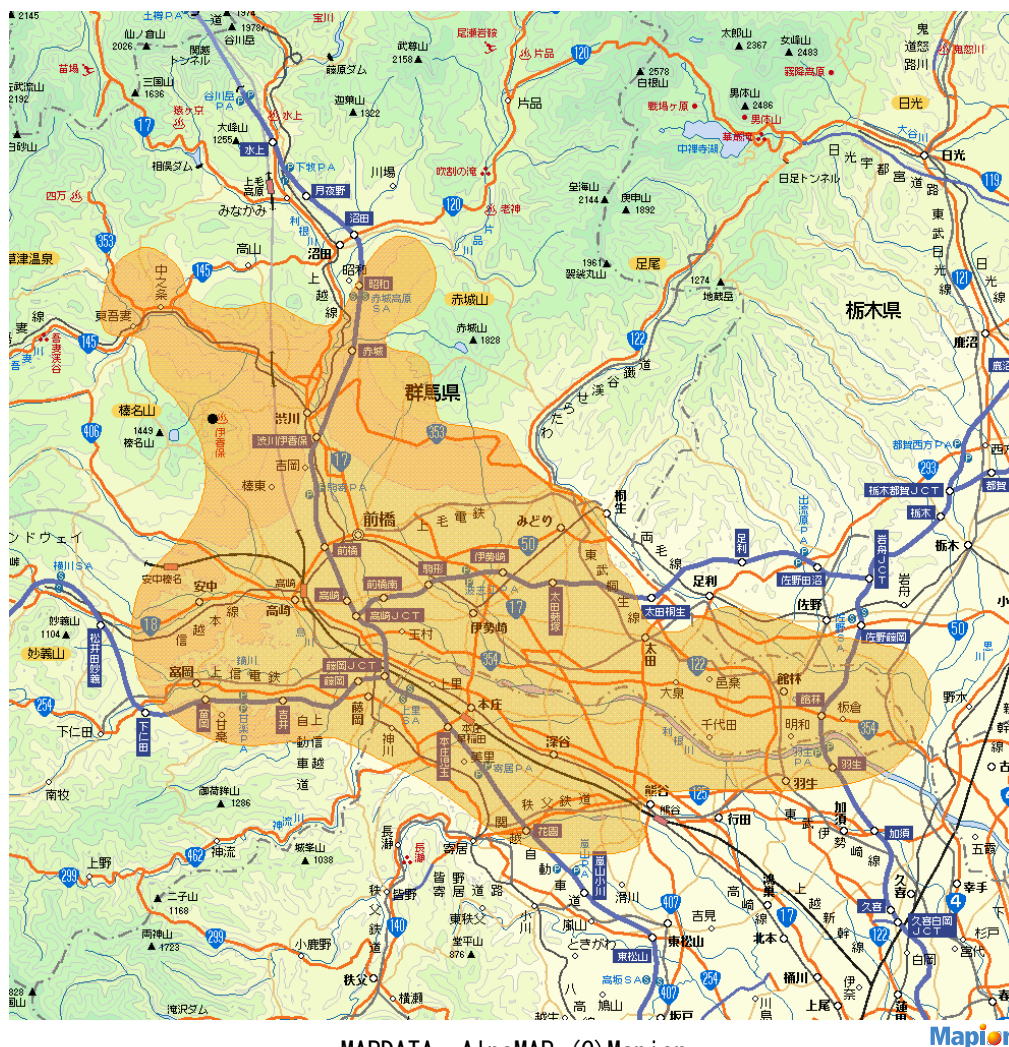

## 地上デジタルテレビ放送のエリア（群馬県域前橋親局、関東広域前橋中継局）

＜平成17年12月1日開局(NHK・民放5社)＞＜平成18年9月1日開局(群馬テレビ)＞  
 ＜平成18年12月1日開局(放送大学)＞

- 放送のエリア
- 送信所  
 (渋川市伊香保字ニツ岳)  
 偏波面 水平偏波

放送局名	リモコン番号	周波数
日本放送協会（総合）	1	37ch
日本放送協会（教育）	2	39ch
群馬テレビ	3	19ch
日本テレビ放送網	4	33ch
テレビ朝日	5	43ch
TBSテレビ	6	36ch
テレビ東京	7	45ch
フジテレビジョン	8	42ch
放送大学	12	28ch

注1 エリアは、電波法令に規定する「放送区域」を表しており、地上10メートルの高さで、送信所からの放送波の電界強度が1mV/m以上得られる区域として算出されたものです。

2 エリア内であっても、地形やビル陰等により電波が遮られる場合など、視聴できないことがあります。

\* 県域放送（親局）