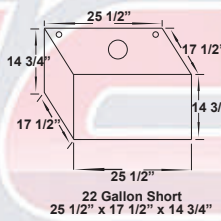

15 Gallon	NO FOAM	RACE FOAM	METH FOAM	22 Short Gallon	NO FOAM	RACE FOAM	METH FOAM
Aviation	3011501	3011301	3011401	Aviation	3015101	3014901	3015001
D-ring	3011201	3011001	3011101	D-ring	3014801	3014601	3014701
Plastic	3010901	3010701	3010801	Plastic	3014501	3014301	3014401