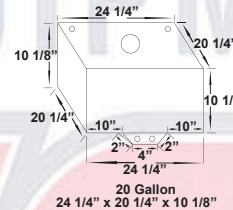

5 Gallon	NO FOAM	RACE FOAM	METH FOAM	10 Gallon	NO FOAM	RACE FOAM	METH FOAM
6 AN Fittings	8050060	8051060	8052060	6 AN Fittings	8100060	8101060	8102060
8 AN Fittings	8050080	8051080	8052080	8 AN Fittings	8100080	8101080	8102080
10 AN Fittings	8050010	8051010	8052010	10 AN Fittings	8100010	8101010	8102010
12 AN Fittings	8050012	8051012	8052012	12 AN Fittings	8100012	8101012	8102012