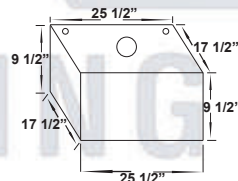

**WITHOUT CAN**

15 Gallon  
25 1/2" x 17 1/2" x 9 1/2"

|            |         |
|------------|---------|
| 15 Gallon  | NO FOAM |
| Billet Cap | 3946801 |
| D-ring     | 3945801 |

22 Gallon Short  
25 1/2" x 17 1/2" x 14 3/4"

|                 |         |
|-----------------|---------|
| 22 Short Gallon | NO FOAM |
| Billet Cap      | 3814801 |
| D-ring          | 3714801 |

22 Gallon Long  
33" x 17 1/4" x 9 1/2"

|                |         |
|----------------|---------|
| 22 Long Gallon | NO FOAM |
| Billet Cap     | 3924801 |
| D-ring         | 3914801 |

32 Gallon  
25 1/2" x 17 1/2" x 17 1/2"

|            |         |
|------------|---------|
| 32 Gallon  | NO FOAM |
| Billet Cap | 3944801 |
| D-ring     | 3934801 |

**WITH CAN**

15 Gallon  
25 1/2" x 17 1/2" x 9 1/2"