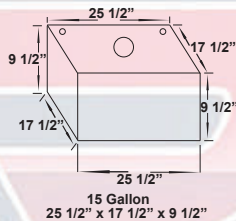

15 Gallon	NO FOAM	RACE FOAM	METH FOAM	22 Short Gallon	NO FOAM	RACE FOAM	METH FOAM
Aviation	3011501	3011301	3011401	Aviation	3015101	3014901	3015001
D-ring	3011201	3011001	3011101	D-ring	3014801	3014601	3014701
Plastic	3010901	3010701	3010801	Plastic	3014501	3014301	3014401