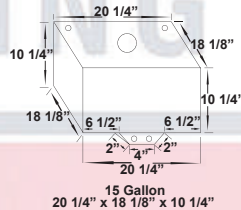

5 Gallon	NO FOAM	RACE FOAM	METH FOAM	10 Gallon	NO FOAM	RACE FOAM	METH FOAM
6 AN Fittings	8050060	8051060	8052060	6 AN Fittings	8100060	8101060	8102060
8 AN Fittings	8050080	8051080	8052080	8 AN Fittings	8100080	8101080	8102080
10 AN Fittings	8050010	8051010	8052010	10 AN Fittings	8100010	8101010	8102010
12 AN Fittings	8050012	8051012	8052012	12 AN Fittings	8100012	8101012	8102012