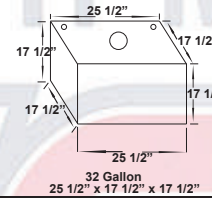

22 Long Gallon	NO FOAM	RACE FOAM	METH FOAM	32 Gallon	NO FOAM	RACE FOAM	METH FOAM
Aviation	30133 01	3013101	3013201	Aviation	3006101	3005901	3006001
D-ring	3013001	3012801	3012901	D-ring	3005801	3005601	3005701
Plastic	3012701	3012501	3012601	Plastic	3005501	3005301	3005401