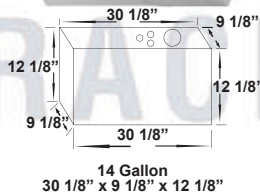

15 Gallon	NO FOAM	RACE FOAM	METH FOAM	20 Gallon	NO FOAM	RACE FOAM	METH FOAM
6 AN Fittings	8150060	8151060	8152060	6 AN Fittings	8200060	8201060	8202060
8 AN Fittings	8150080	8151080	8152080	8 AN Fittings	8200080	8201080	8202080
10 AN Fittings	8150010	8151010	8152010	10 AN Fittings	8200010	8201010	8202010
12 AN Fittings	8150012	8151012	8152012	12 AN Fittings	8200012	8201012	8202012

14 Gallon	NO FOAM	RACE FOAM	METH FOAM
6 AN Fittings	8140060	8141060	8142060
8 AN Fittings	8140080	8141080	8142080
10 AN Fittings	8140010	8141010	8142010
12 AN Fittings	8140012	8141012	8142012