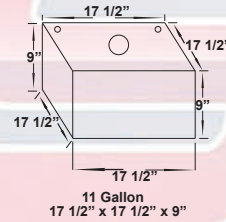

8 Gallon	NO FOAM	RACE FOAM	METH FOAM	11 Gallon	NO FOAM	RACE FOAM	METH FOAM
Aviation	3007901	3007701	3007801	Aviation	3009701	3009501	3009601
D-ring	3007601	3007401	3007501	D-ring	3009401	3009201	3009301
Plastic	3007301	3007101	3007201	Plastic	3009101	3008901	3009001