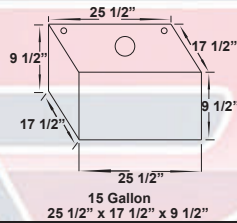

| 8 Gallon | NO FOAM | RACE FOAM | METH FOAM | 11 Gallon | NO FOAM | RACE FOAM | METH FOAM |
|----------|---------|-----------|-----------|-----------|---------|-----------|-----------|
| Aviation | 3007001 | 3006801   | 3006901   | Aviation  | 3008801 | 3008601   | 3008701   |
| D-ring   | 3006701 | 3006501   | 3006601   | D-ring    | 3008501 | 3008301   | 3008401   |
| Plastic  | 3006401 | 3006201   | 3006301   | Plastic   | 3008201 | 3008001   | 3008101   |
| Can Only | 30157   | 30157     | 30157     | Can Only  | 30158   | 30158     | 30158     |