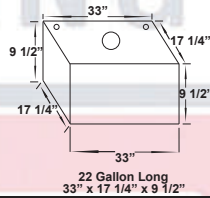

22 Long Gallon	NO FOAM	RACE FOAM	METH FOAM	32 Gallon	NO FOAM	RACE FOAM	METH FOAM
Aviation	30133 01	3013101	3013201	Aviation	3006101	3005901	3006001
D-ring	3013001	3012801	3012901	D-ring	3005801	3005601	3005701
Plastic	3012701	3012501	3012601	Plastic	3005501	3005301	3005401