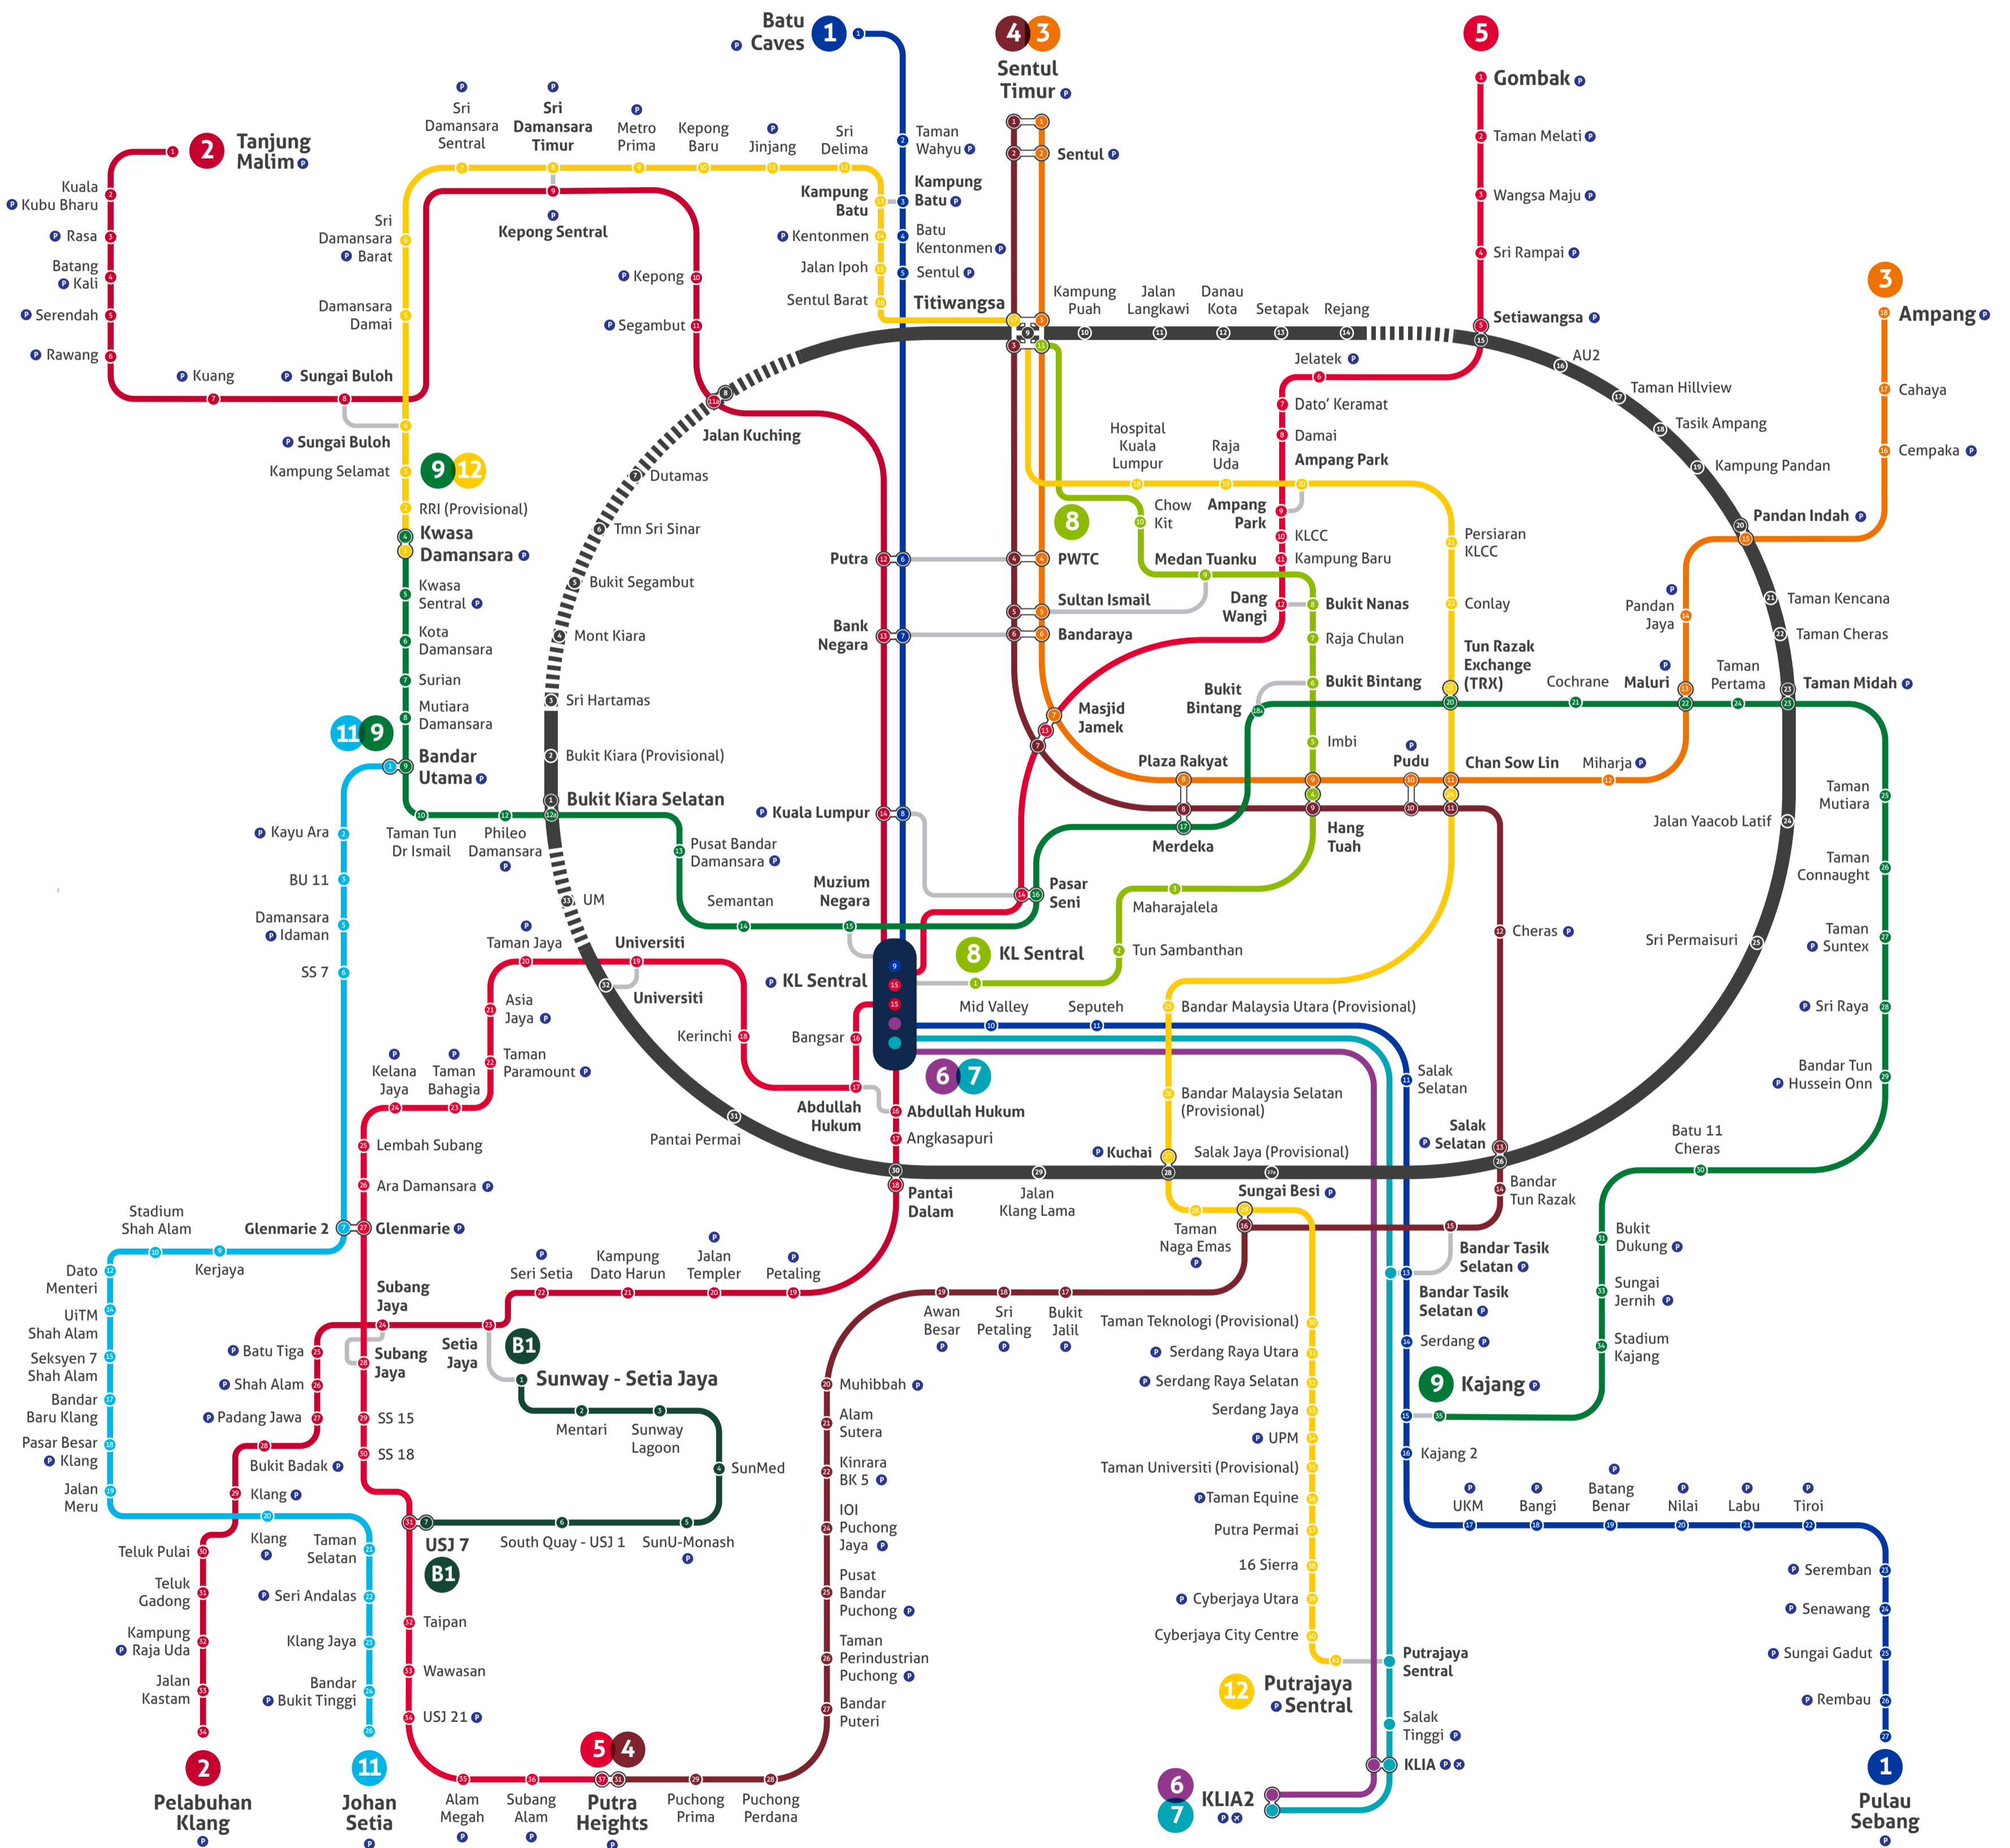

MRT3 Laluan Lingkaran

Di dalam Rangkaian Transit Bersepadu Lembah Klang

MRT3 Circle Line within the Klang Valley Integrated Transit Network

1 KTM Laluan Batu Caves – Pulau Sebang KTM Batu Caves – Pulau Sebang Line	3 LRT Laluan Ampang LRT Ampang Line	5 LRT Laluan Kelana Jaya LRT Kelana Jaya Line	7 ERL Laluan KLIA Transit ERL KLIA Transit Line	9 MRT Laluan Kajang MRT Kajang Line	12 MRT Laluan Putrajaya MRT Putrajaya Line	B1 BRT Laluan Sunway BRT Sunway Line	P Tempat Letak Kenderaan Park and Ride
2 KTM Laluan Tanjung Malim – Pelabuhan Klang KTM Tanjung Malim – Pelabuhan Klang Line	4 LRT Laluan Sri Petaling LRT Sri Petaling Line	6 ERL Laluan KLIA Ekspres ERL KLIA Ekspres Line	8 Laluan Monorel KL KL Monorail Line	11 LRT Laluan Shah Alam LRT Shah Alam Line	12 MRT3 Laluan Lingkaran MRT3 Circle Line		A Lapangan Terbang Airport

-----	-----	-----	-----	-----	-----	-----
Jajaran Bawah Tanah Underground Alignment	Jajaran Bertingkat Elevated Alignment	Stesen Sambungan Connecting Station	Stesen Pertukaran Interchange Station	Stesen	Stesen Terminal Terminal Station	

Informasi Peta | Map Information