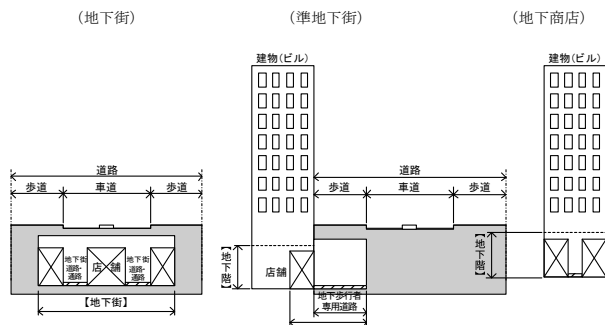

地下街について

【地下街とは】

公共の用に供される地下歩道(地下駅の改札口外の通路、コンコース等を含む)と当該地下歩道に面して設けられる店舗、事務所その他これらに類する施設とが一体となった地下施設(地下駐車場が併設されている場合には、当該地下駐車場を含む。)であって、公共の用に供されている道路又は駅前広場(土地区画整理事業、市街地再開発事業等により建設中の道路又は駅前広場を含む。)の区域に係るものとする。

ただし、地下歩道に面して設けられる店舗、事務所その他これに類する施設が、駅務室、機械室等もっぱら公共施設の管理運営のためのもの、単独のもの、移動可能なもの又は仮設的なものみの場合は、地下街として扱わないものとする。

また、公共用地内の公共地下歩道に面して、民有地内に店舗等を設ける形態があるが、そのような地下街類似の形態(いわゆる「準地下街」)は、本調査の対象外とする。

(国土交通省都市局調べにおける地下街の定義)