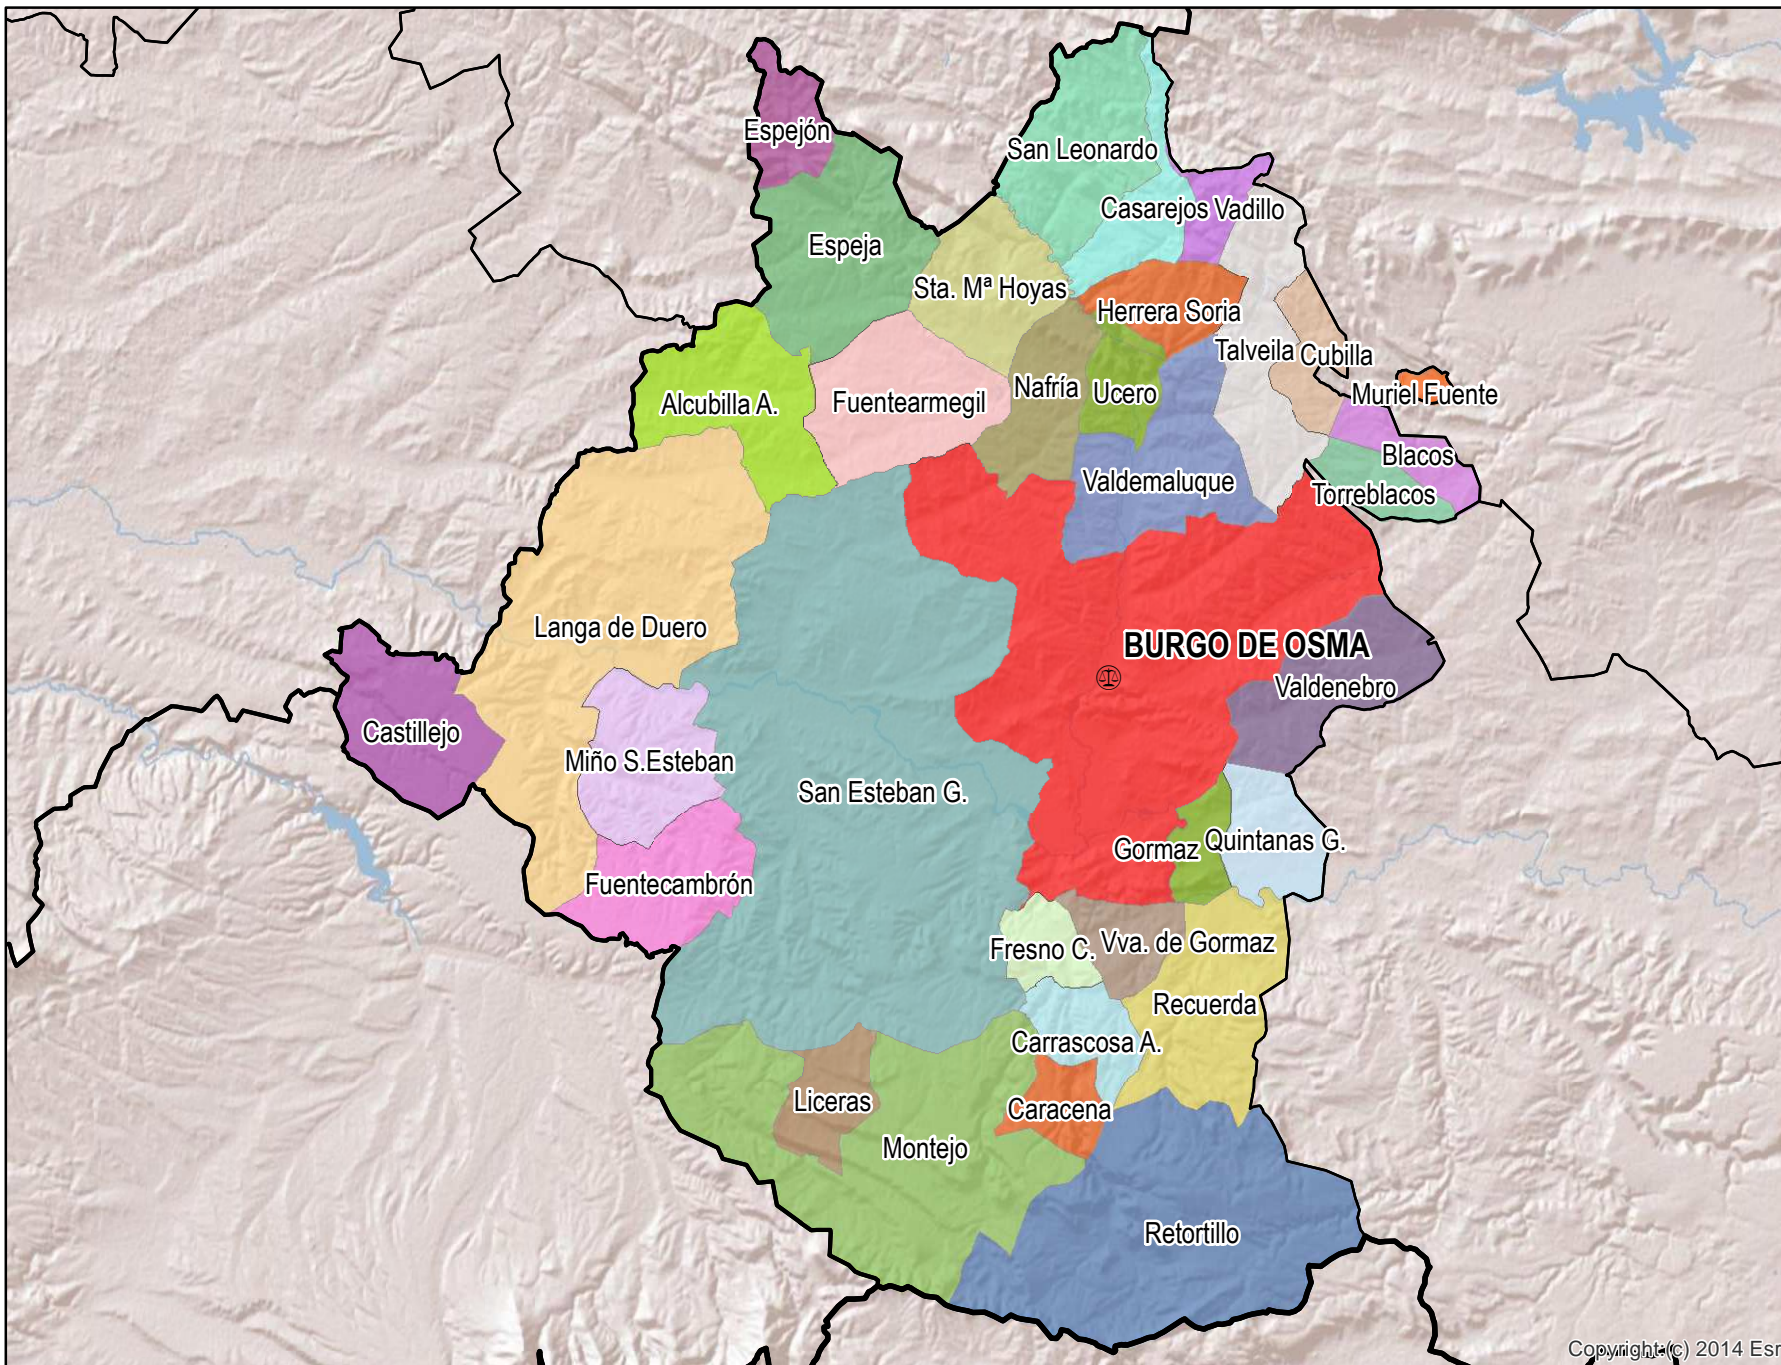

# Burgo de Osma

Mapa del Partido Judicial y municipios de su ámbito territorial

 **Cabecera Partido Judicial**

Municipios:	34
Población:	13.091 hab.
Superficie:	2.263,3 Km <sup>2</sup>
Unidades Judiciales:	1