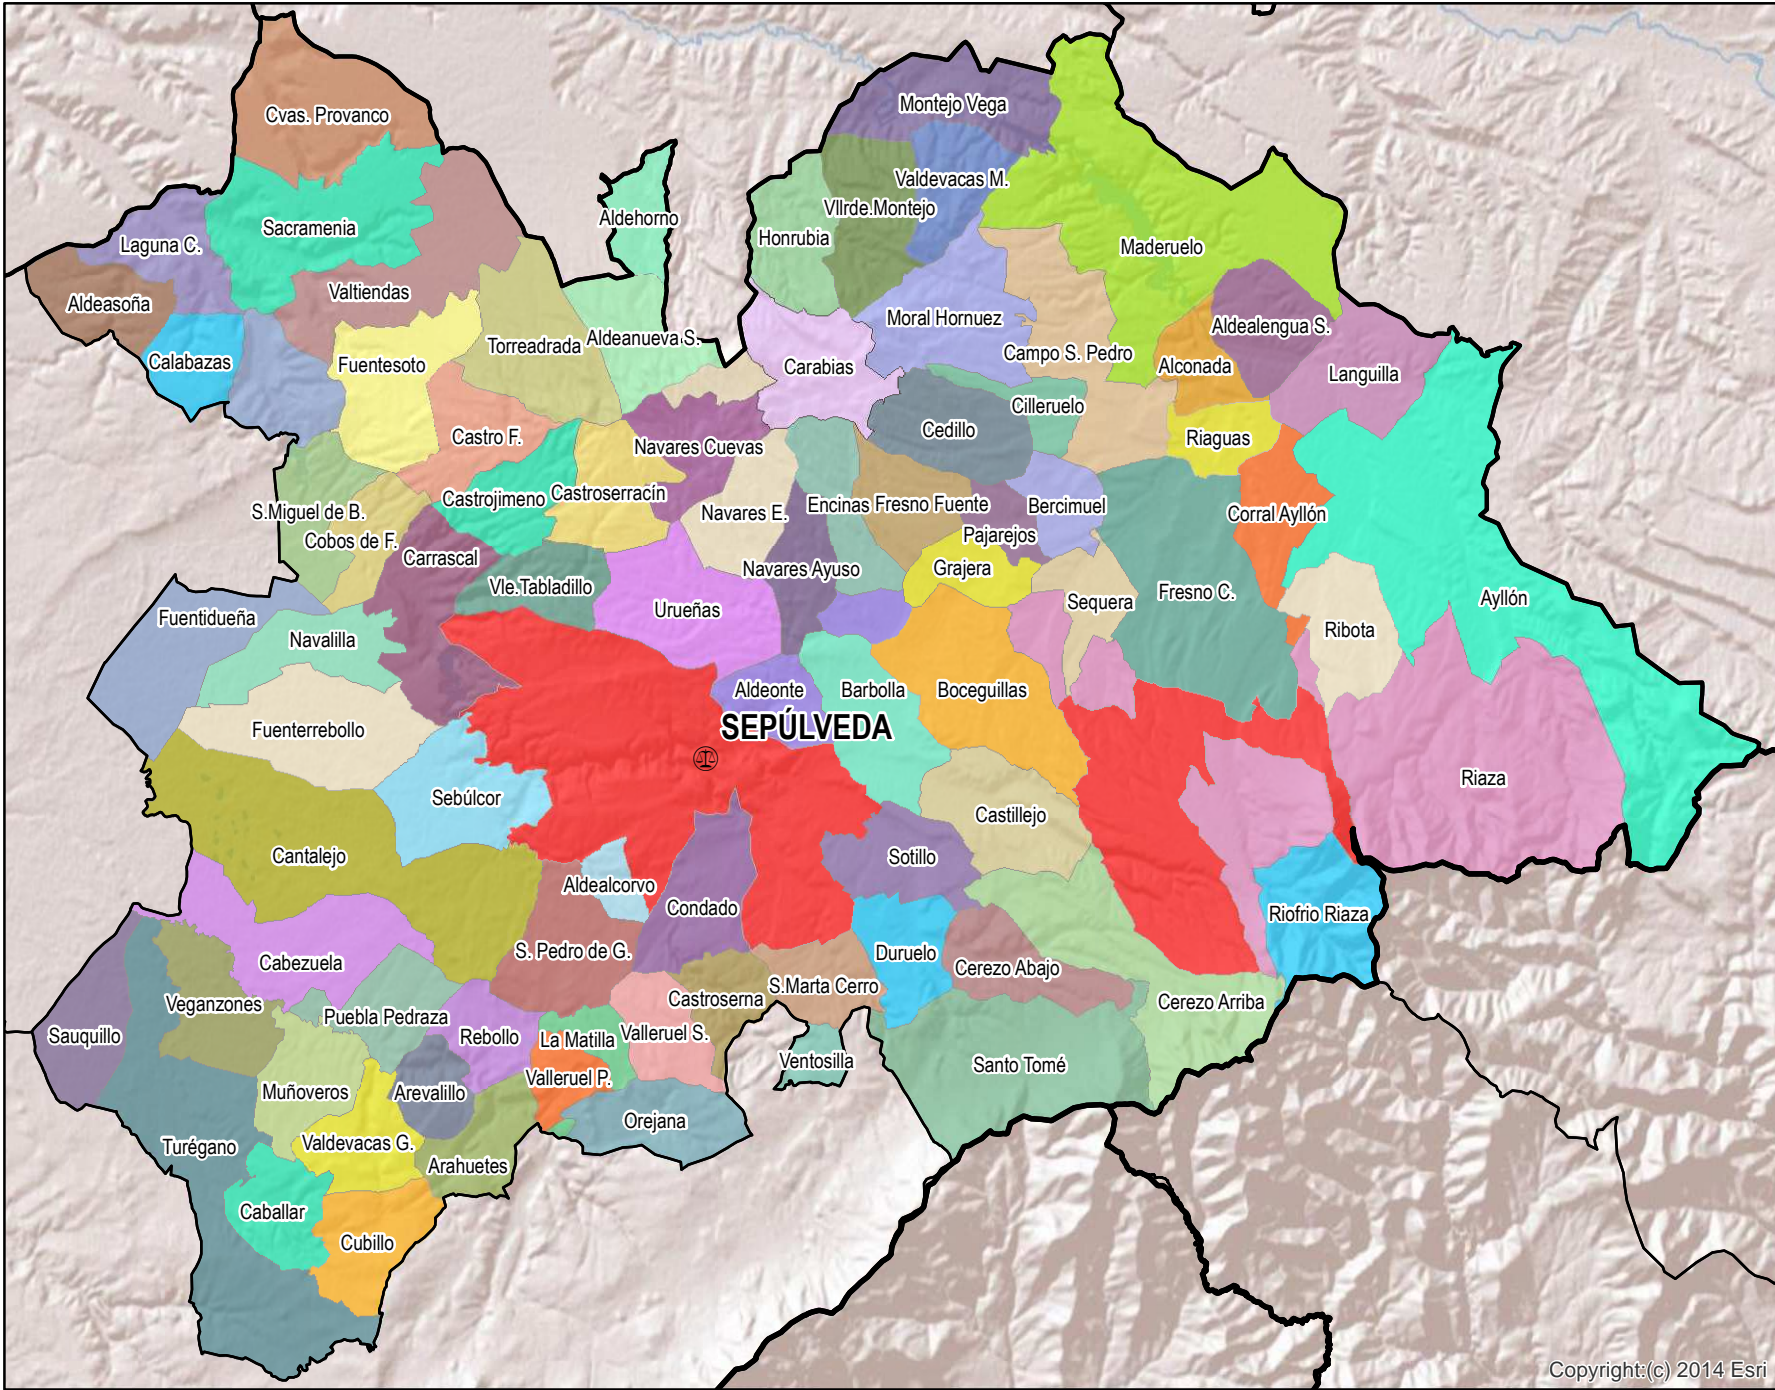

Sepúlveda

Mapa de Partido Judicial y municipios de su ámbito territorial

 Cabecera Partido Judicial

Municipios:	84
Población:	17.337 hab.
Superficie:	2.424,8 Km ²
Unidades Judiciales:	1