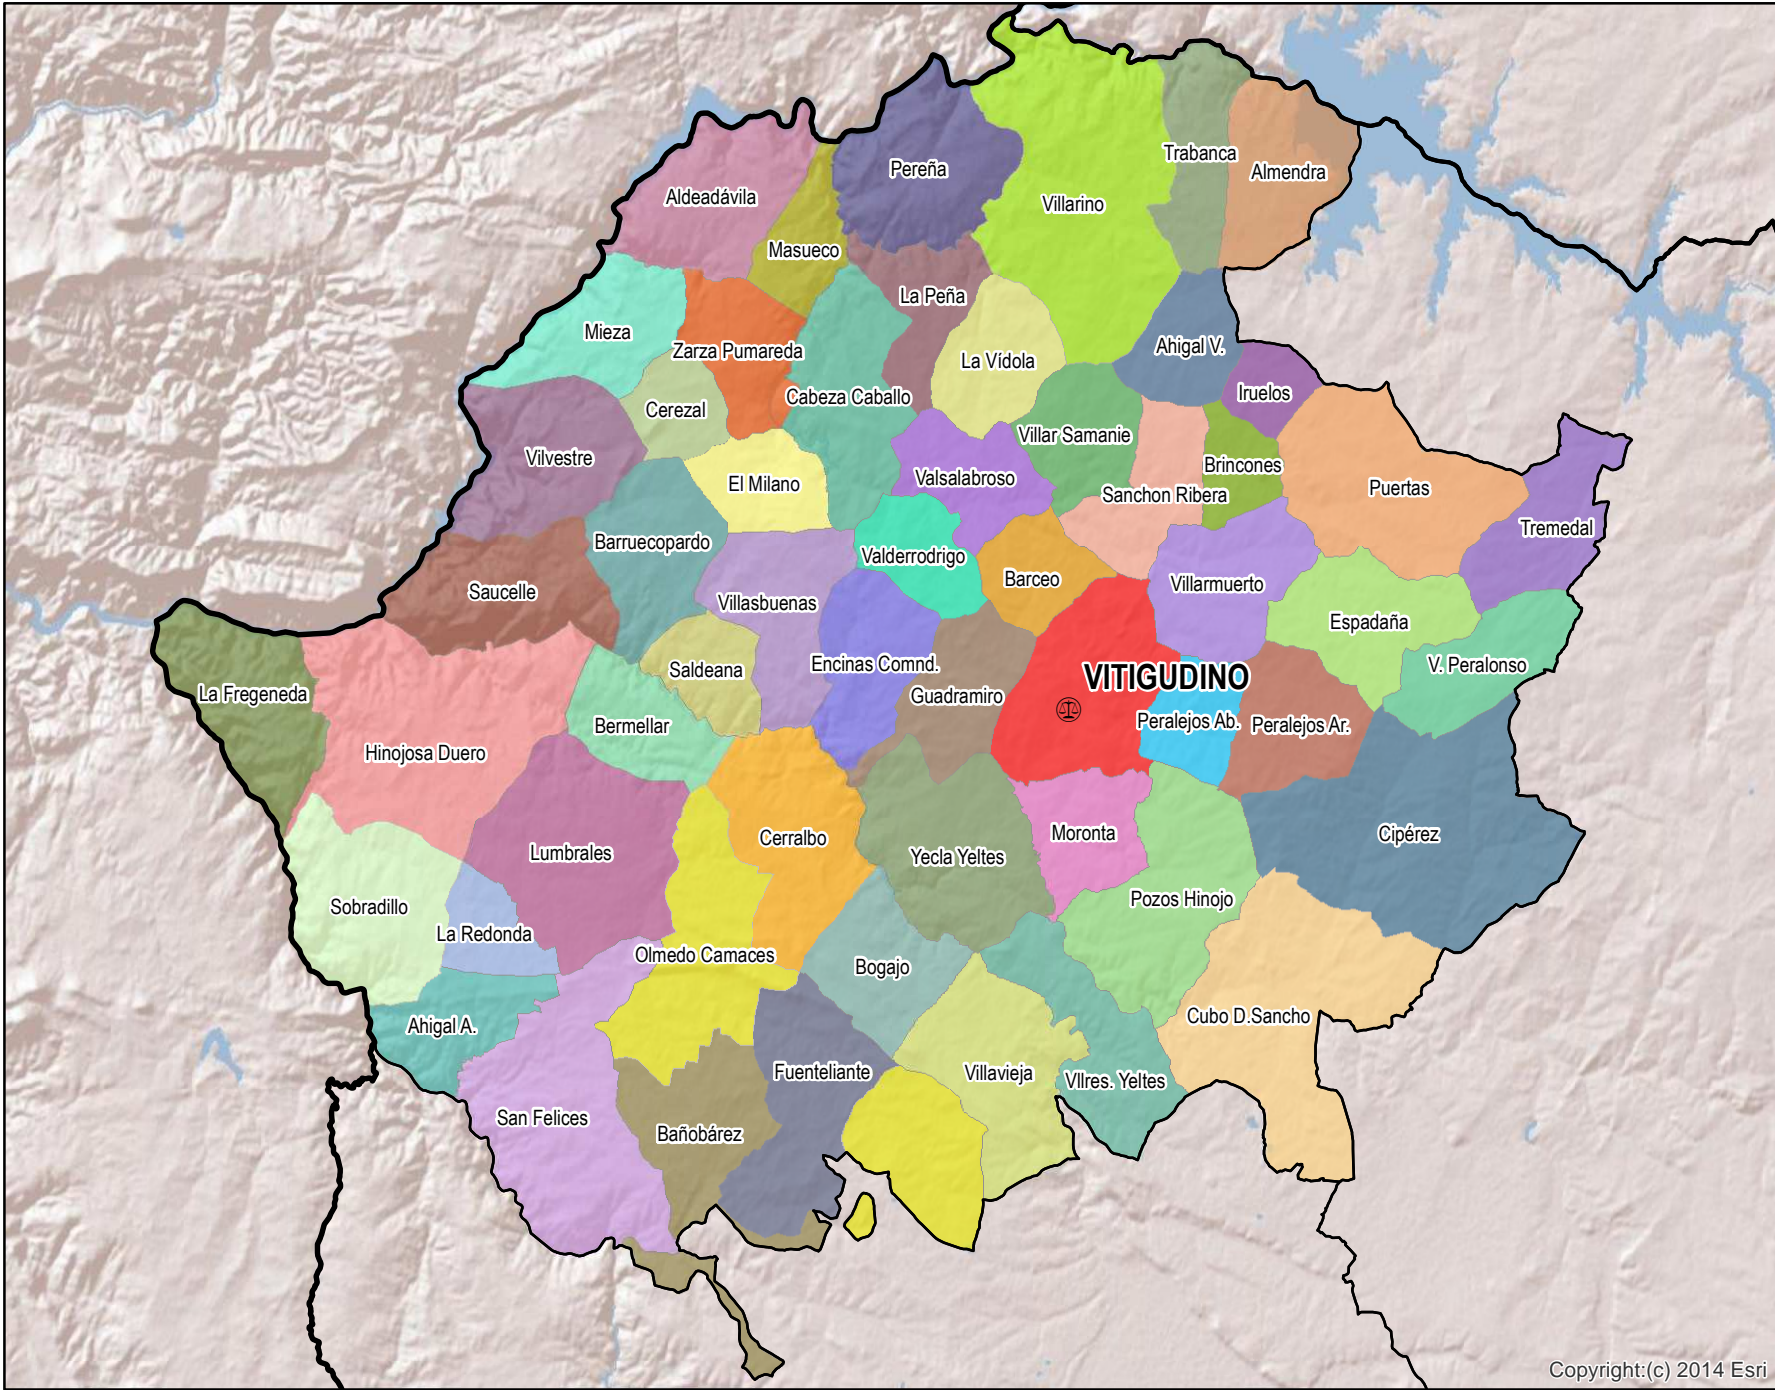

Vitigudino

Mapa de Partido Judicial y municipios de su ámbito territorial

 Cabecera Partido Judicial

Municipios:	56
Población:	14.592 hab.
Superficie:	2.359,1 Km ²
Unidades Judiciales:	1

13/06/2024
 1:345.000
 Proyección UTM, Zona 30N
 Datum ETRS89

0 1,5 3 6 9 12 km