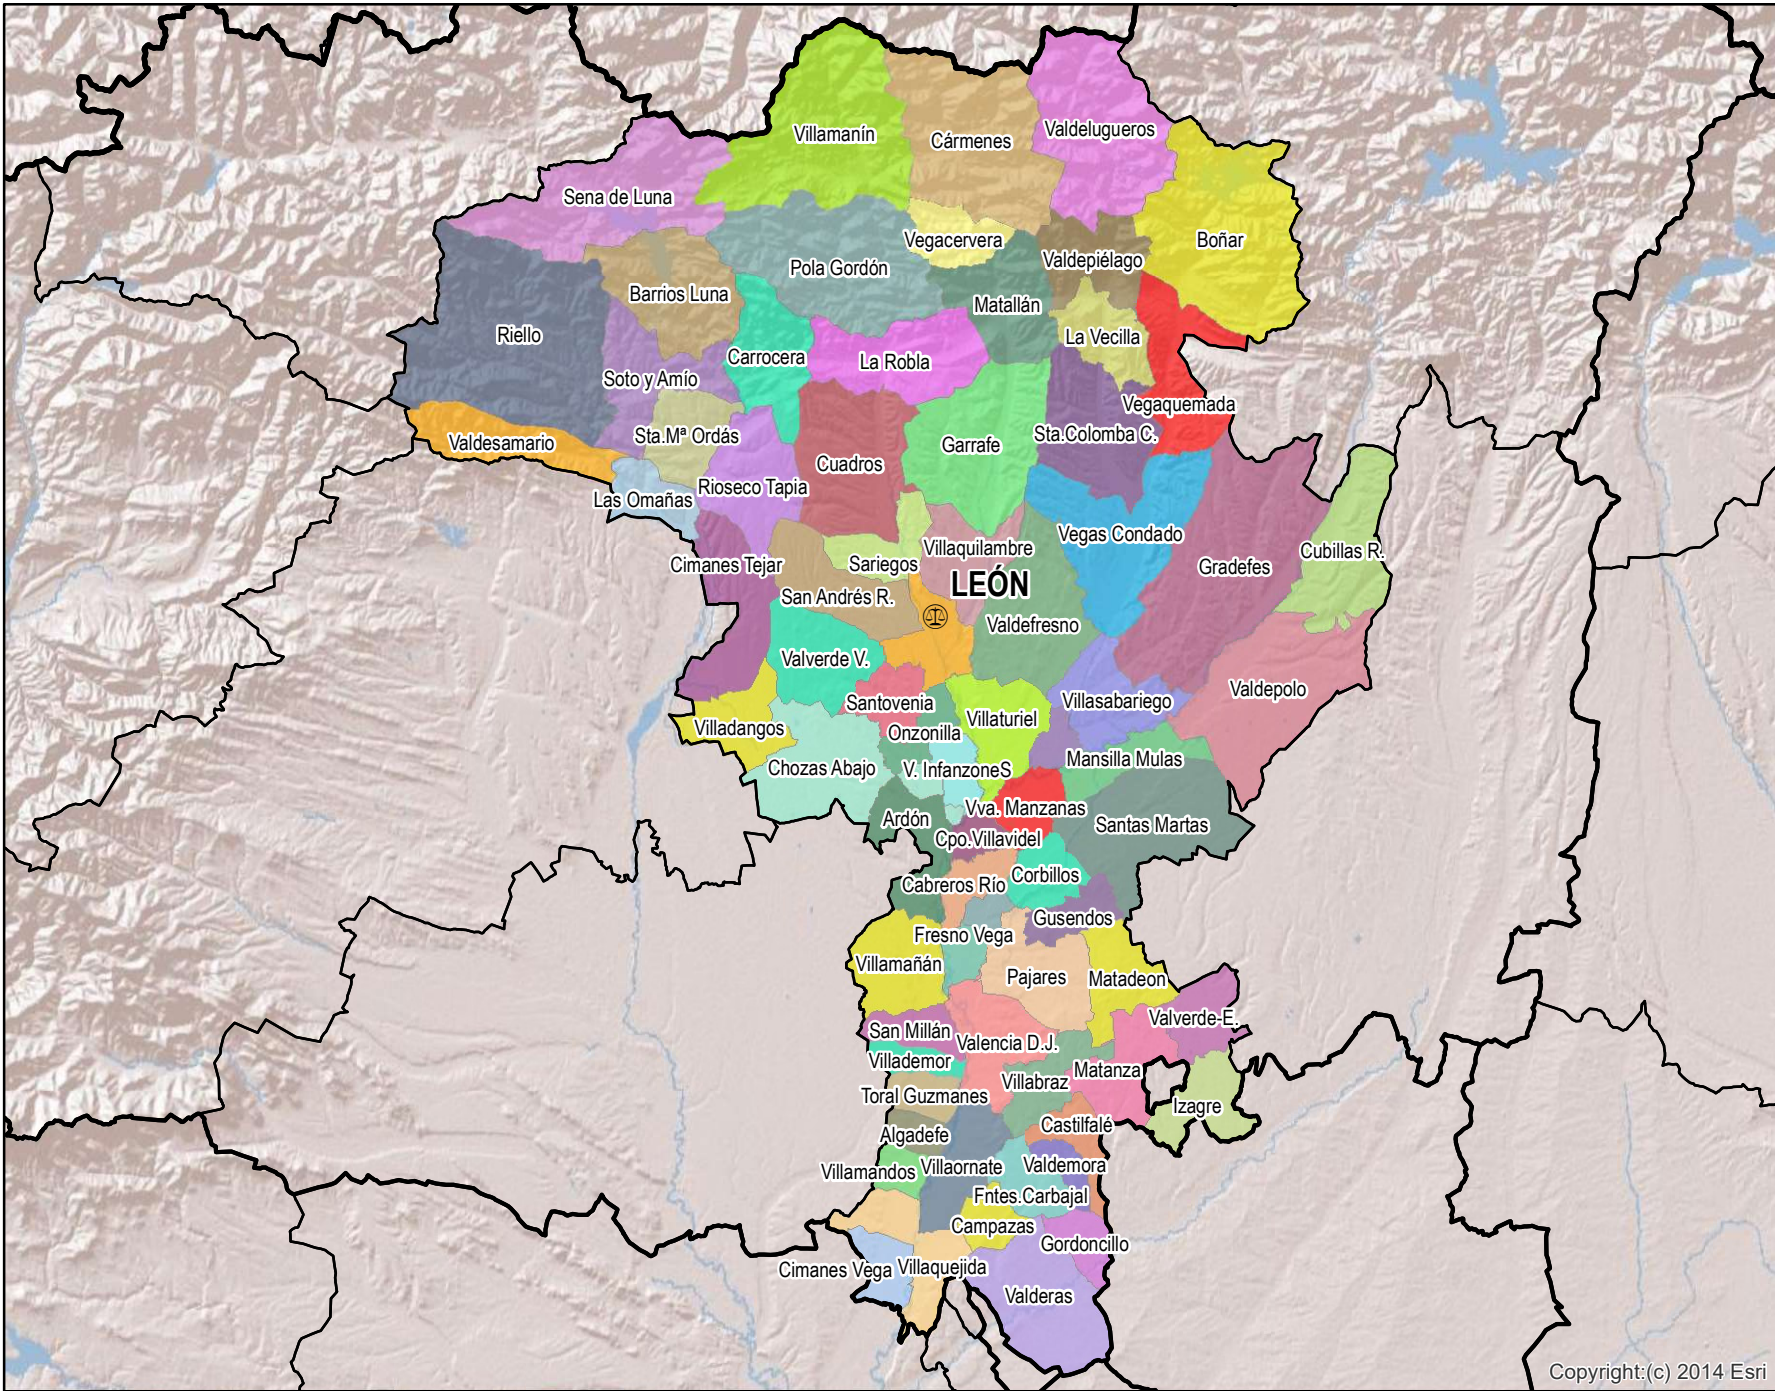

# León

## Mapa de Partido Judicial y municipios de su ámbito territorial

 Cabecera Partido Judicial

Municipios:	74
Población:	239.185 hab.
Superficie:	4.862,4 Km <sup>2</sup>
Unidades Judiciales:	40