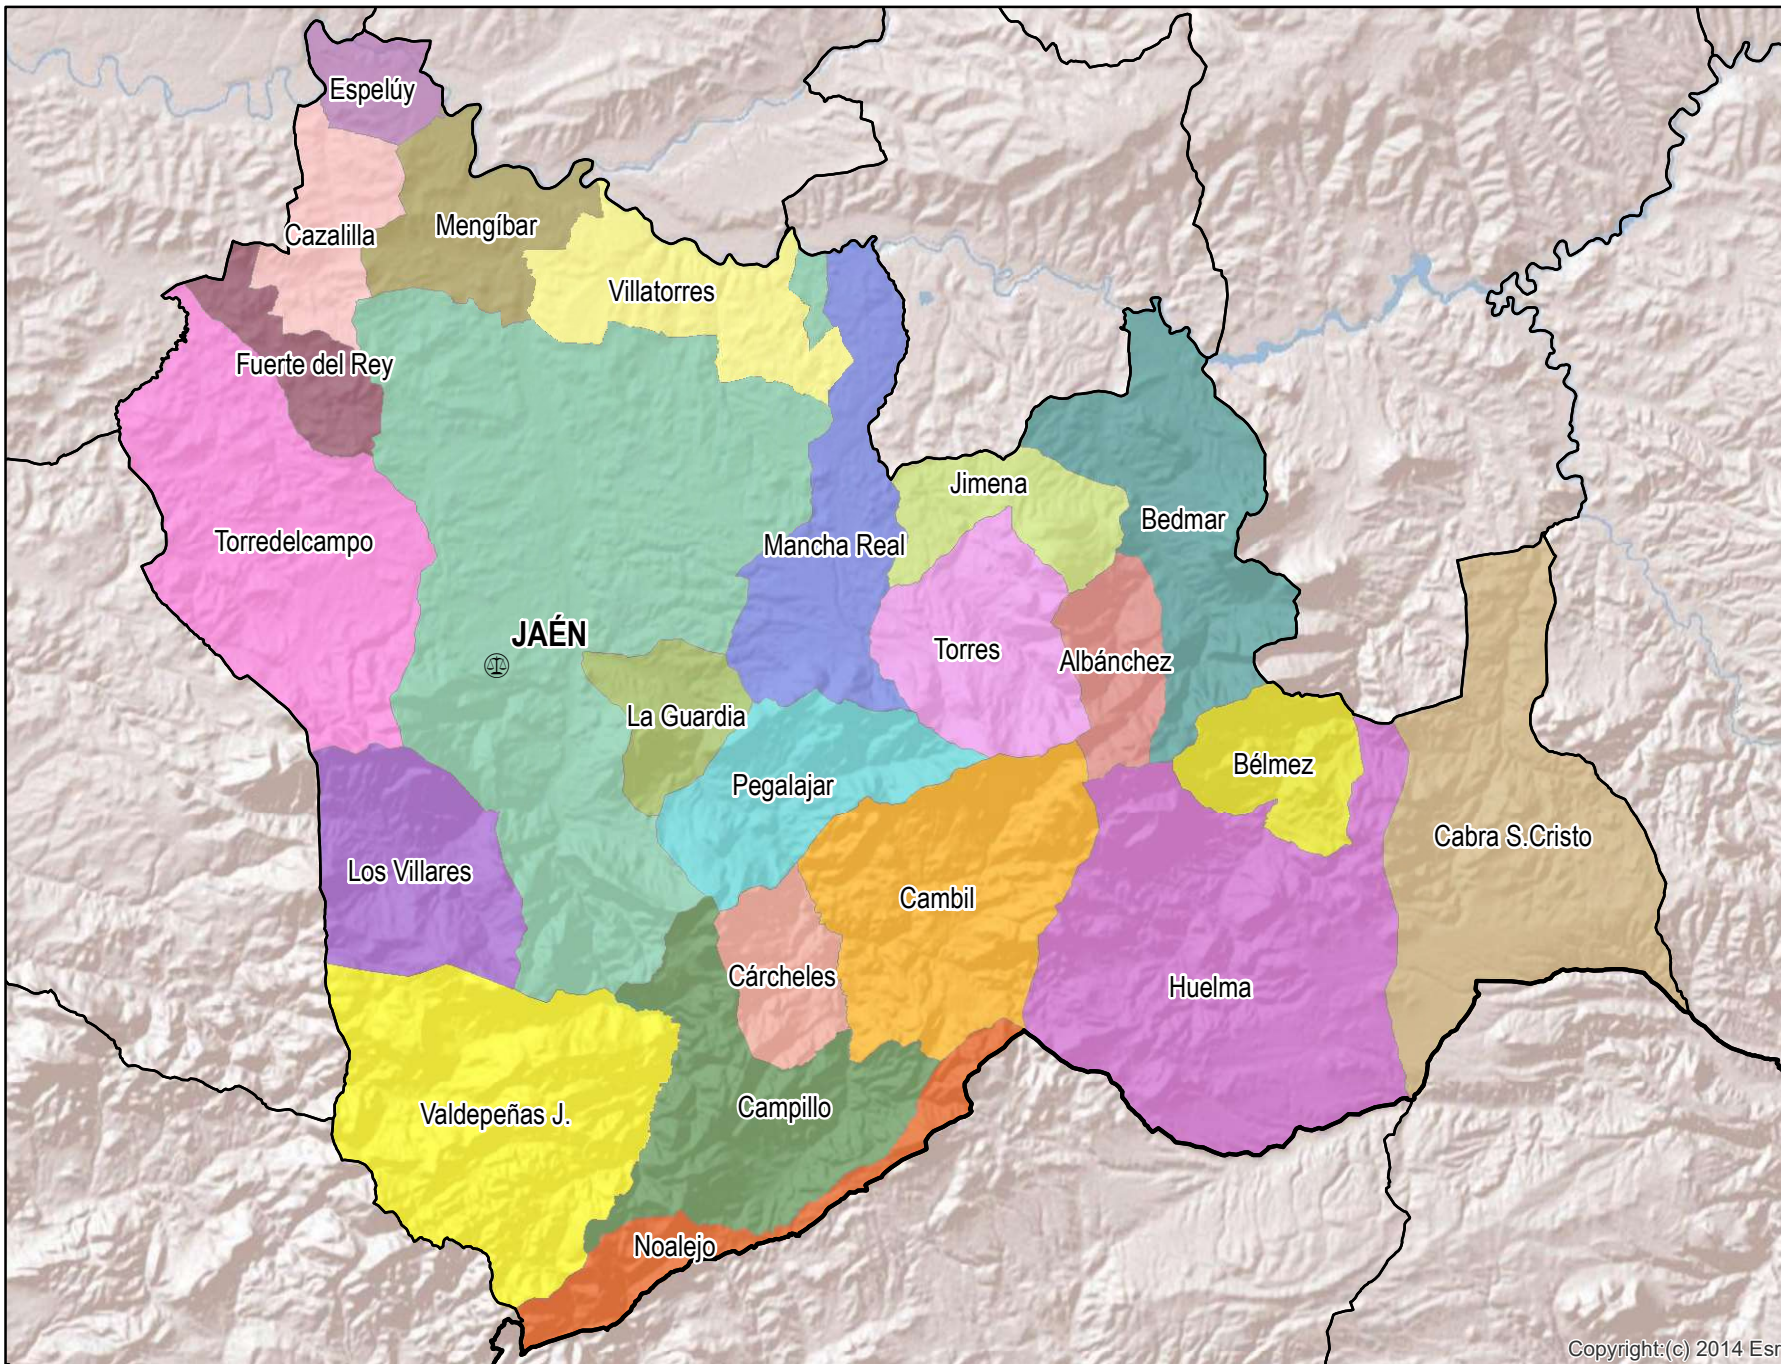

Jaén

Mapa del Partido Judicial y municipios de su ámbito territorial

Cabecera Partido Judicial

Municipios:	23
Población:	194.185 hab.
Superficie:	2.456,3 Km ²
Unidades Judiciales:	38