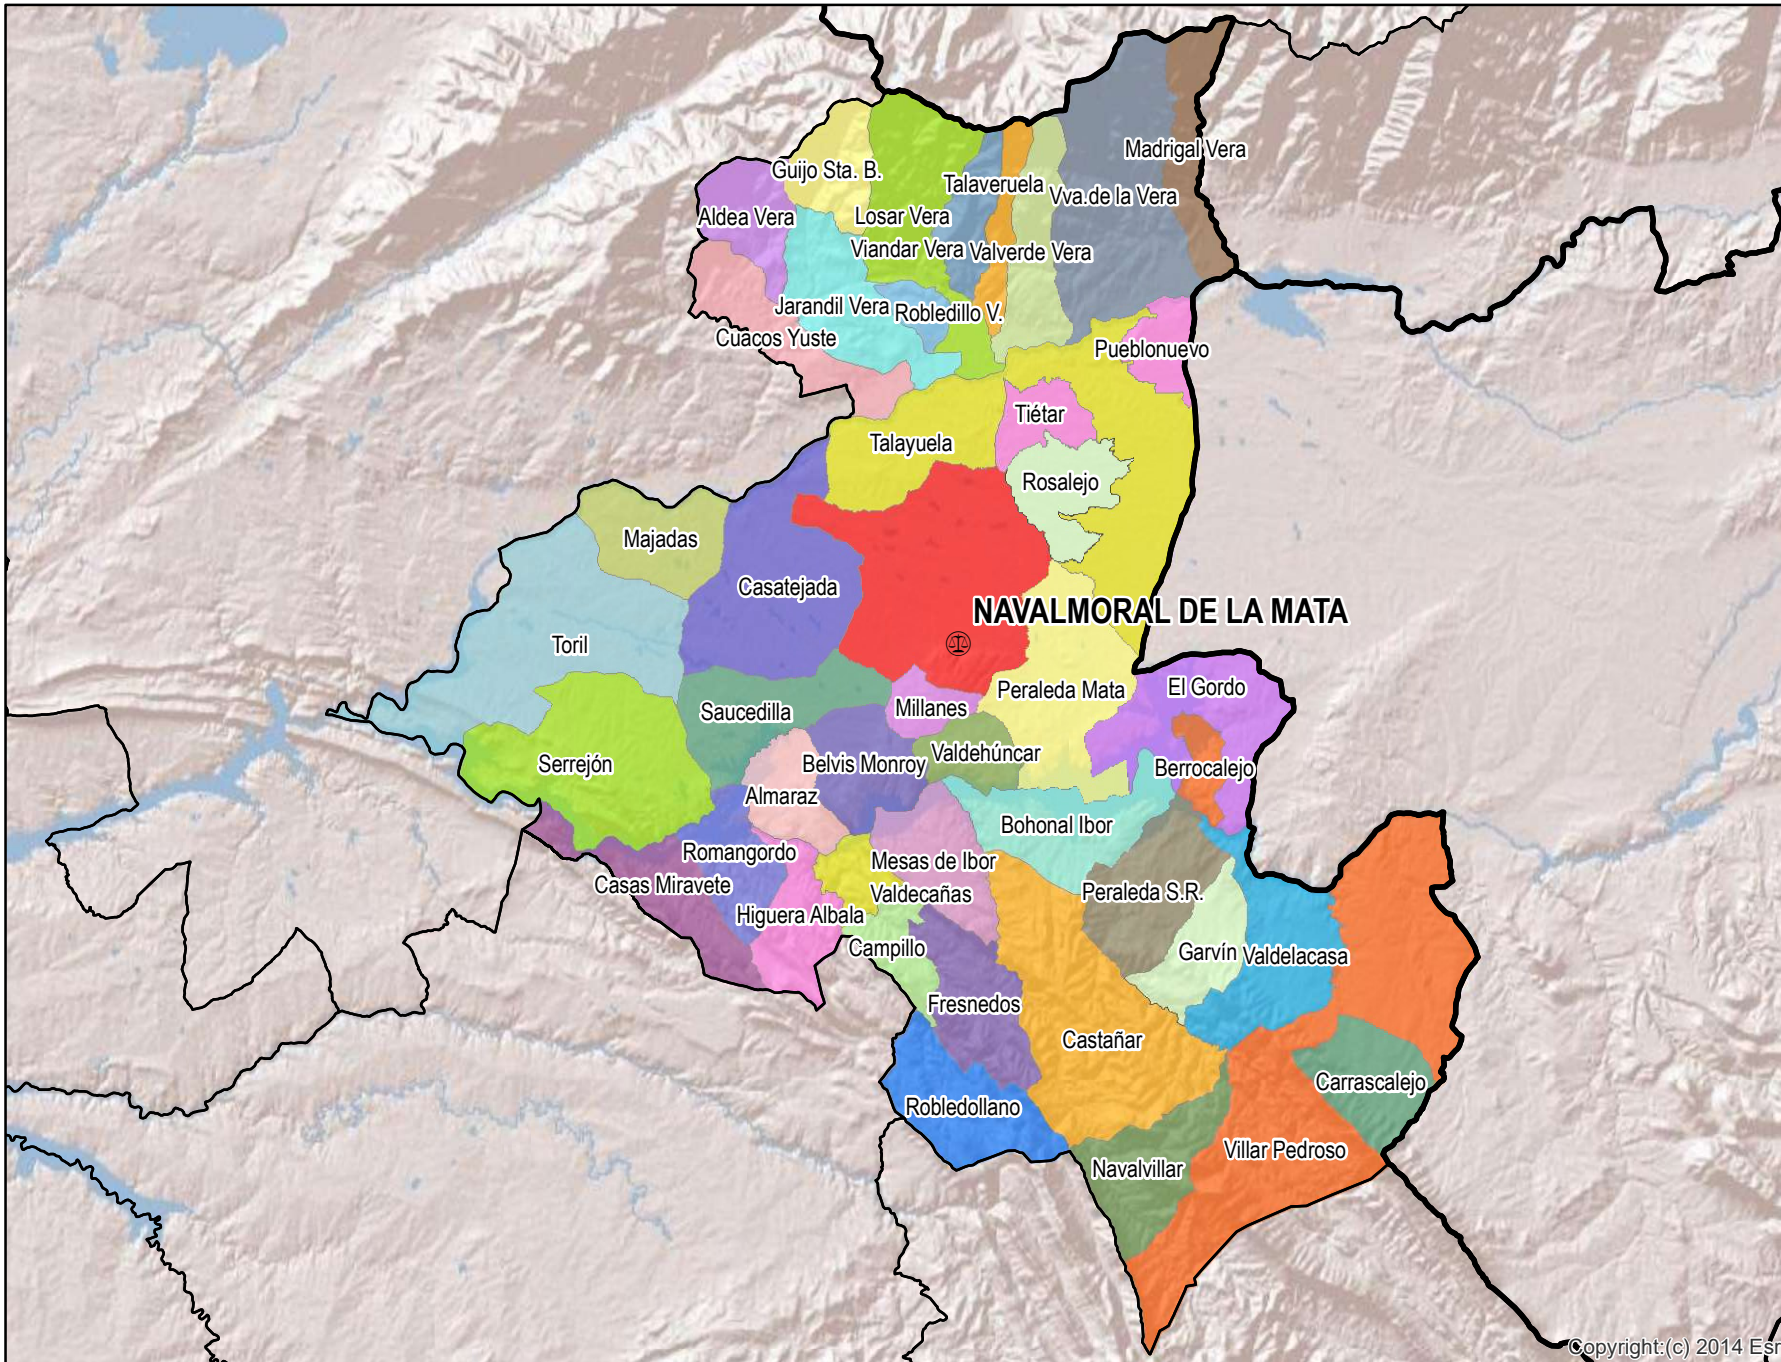

Navalmoral de la Mata

Mapa del Partido Judicial y municipios de su ámbito territorial

 **Cabecera Partido Judicial**

Municipios:	44
Población:	54.410 hab.
Superficie:	2.848,3 Km ²
Unidades Judiciales:	3