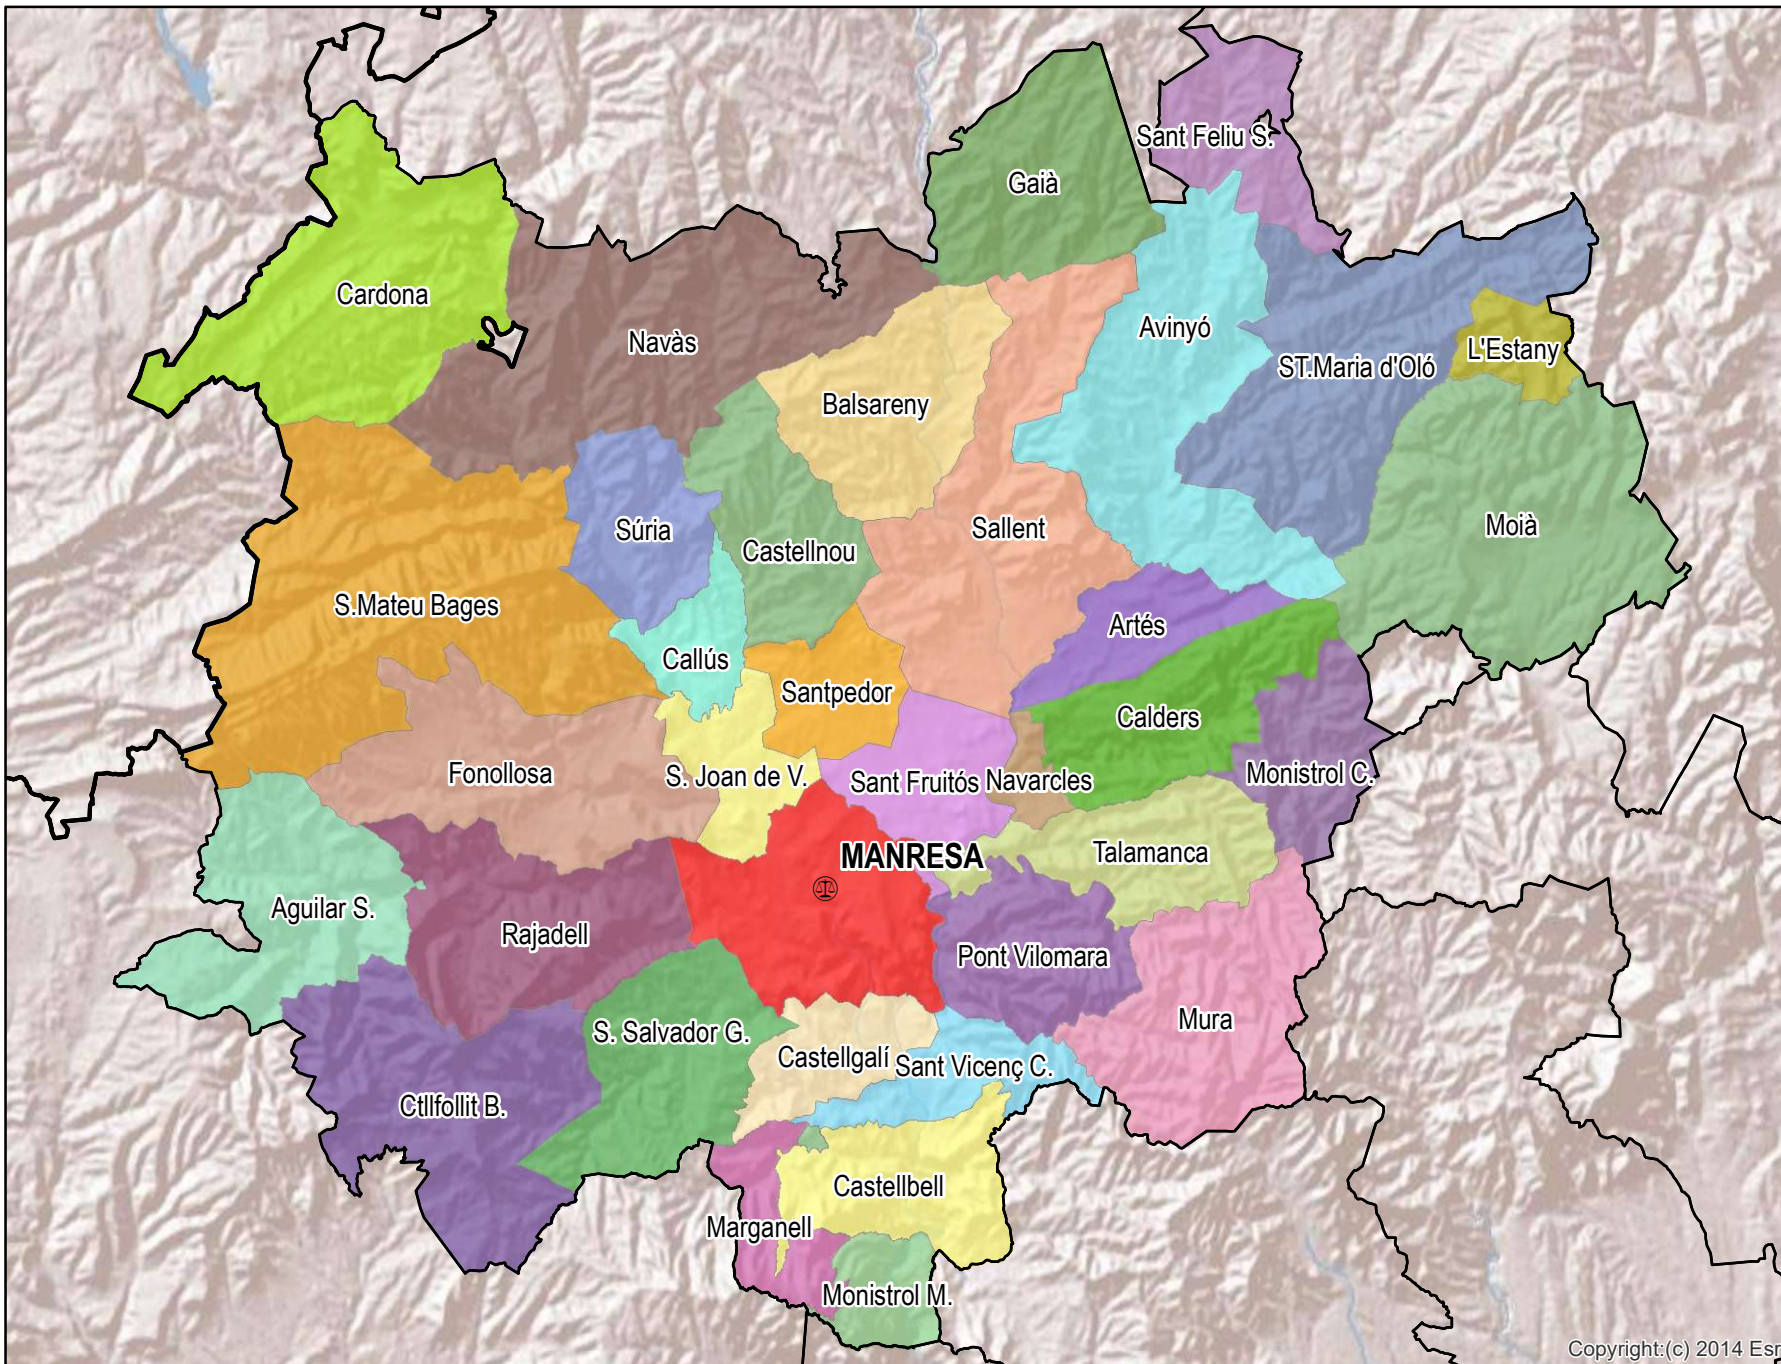

# Manresa

Mapa del Partido Judicial y municipios de su ámbito territorial

**Cabecera Partido Judicial**

Municipios:	35
Población:	193.740 hab.
Superficie:	1.300,4 Km <sup>2</sup>
Unidades Judiciales:	13