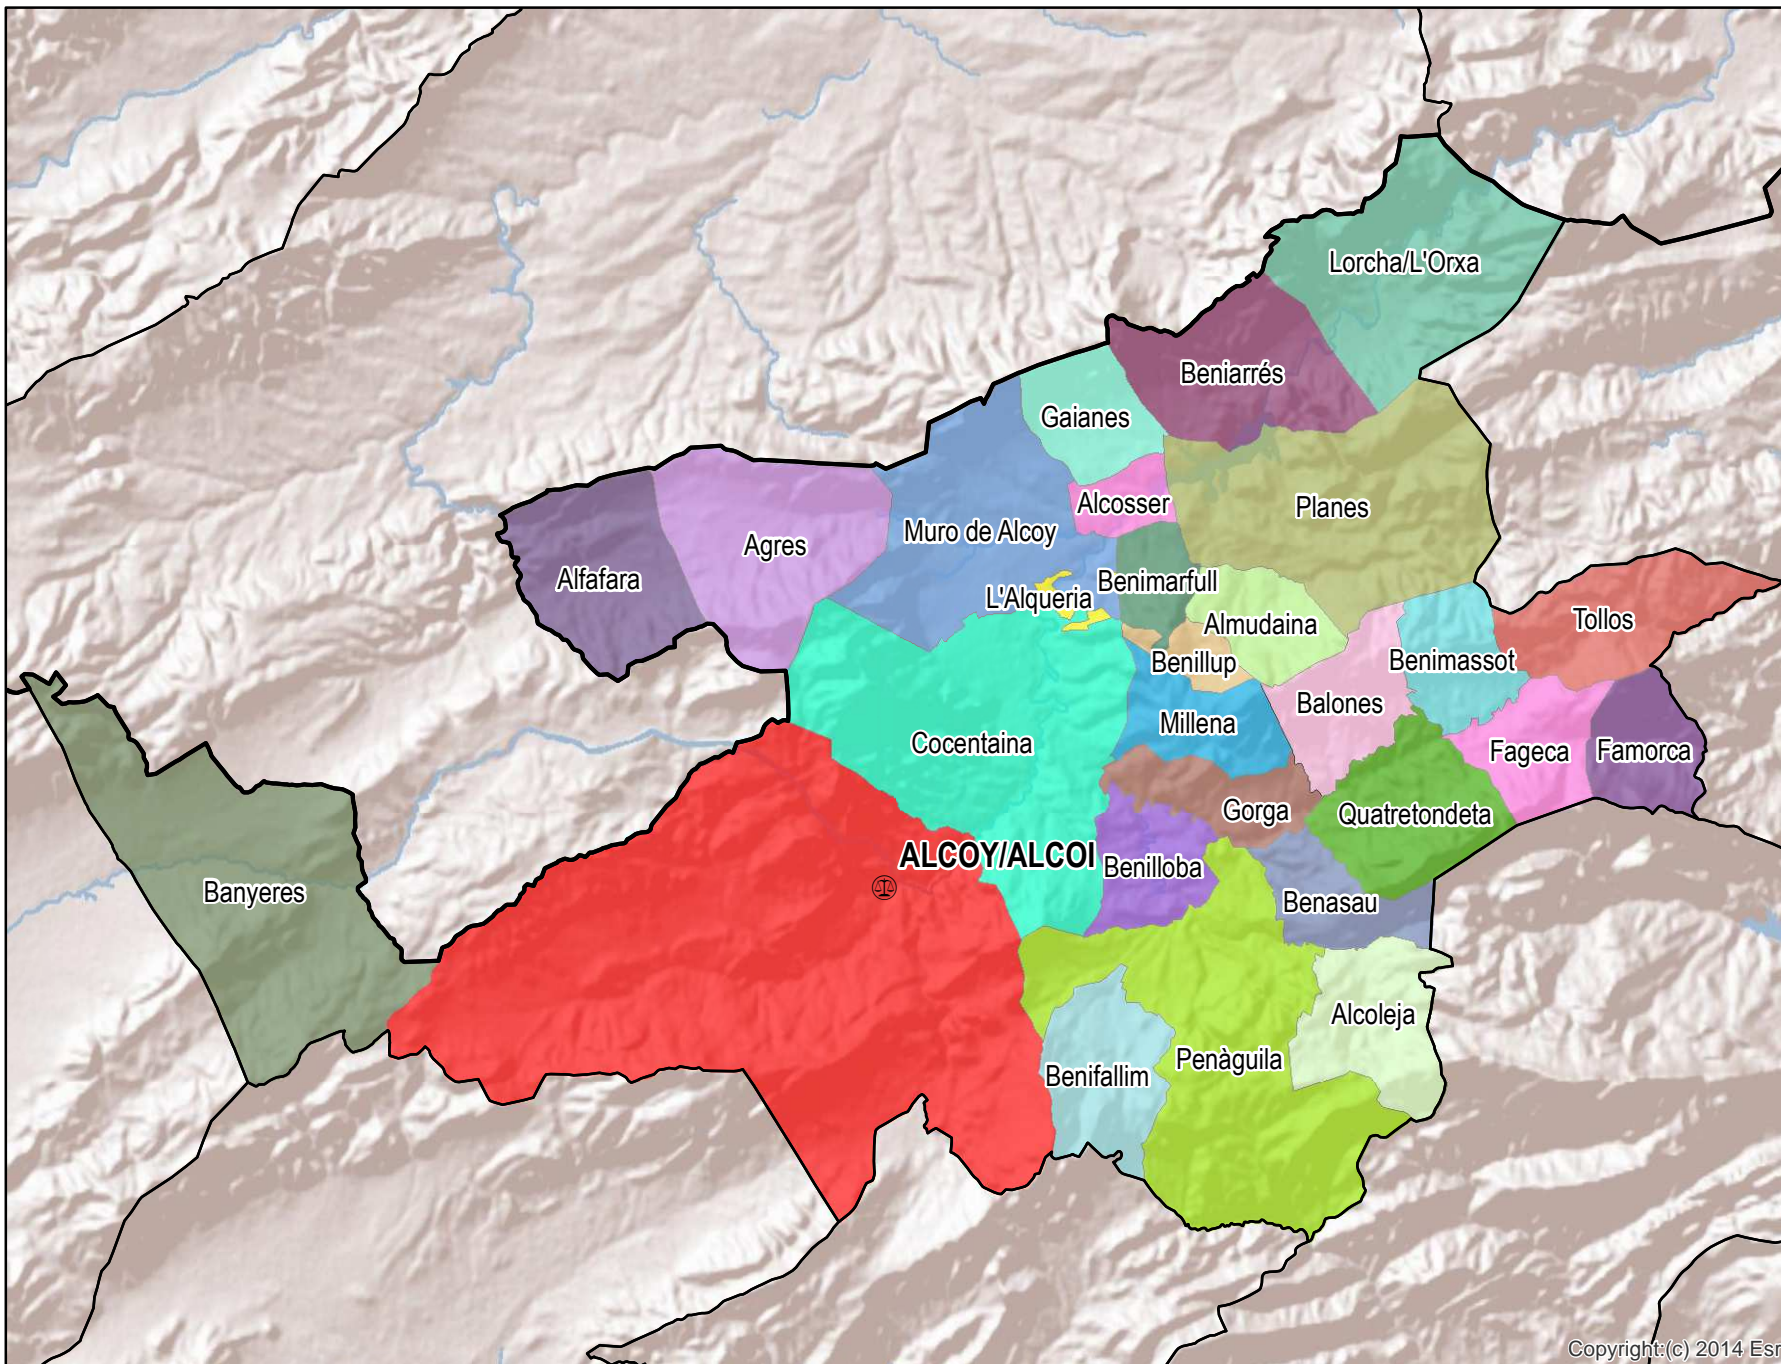

# Alcoy/Alcoi

Mapa del Partido Judicial y municipios de su ámbito territorial

**Cabecera Partido Judicial**

Municipios:	28
Población:	95.291 hab.
Superficie:	620,3 Km <sup>2</sup>
Unidades Judiciales:	4