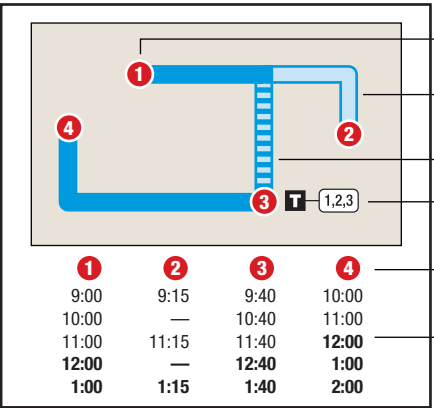

INSTRUCTIONS