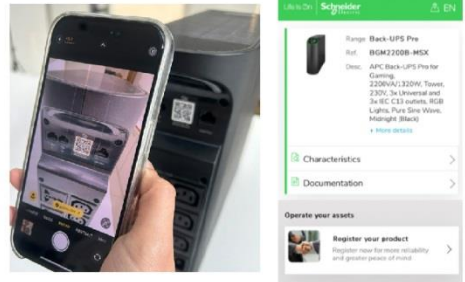

สแกน QR Code หลังผลิตภัณ์
พร้อมกรอกข้อมูล เพื่อเริ่มต้นระยะเวลาประกัน

หมายเหตุ

1. ขอสงวนสิทธิ์ในการเปลี่ยนสินค้า และเปิดคำร้อง หากผู้ใช้งานส่งเอกสารไม่ครบตามรายละเอียด ดังต่อไปนี้
   - 1.1 การส่งเคลมที่ไม่สามารถระบุอาการเสียได้อย่างชัดเจน
   - 1.2 ไม่มีคลิปวิดีโอแสดงอาการเสีย, ใบเสร็จรับเงินจากร้านค้าหรือตัวแทนจำหน่าย, และรูปภาพรหัสสินค้า (Serial number) ที่ชัดเจน
2. สินค้าที่มีปัญหาหลังจากชื้อภายใน 7 วัน (DOA) บริษัทขอพิจารณานำส่งสินค้าทดแทน หรือเทียบเท่า
3. พื้นที่สามจังหวัดชายแดนภาคใต้ และพื้นที่เกาะ การให้บริการ Onsite Services (Repair/Swap) สำหรับเครื่องรุ่น Smart-UPS ระยะเวลาในการนัดหมายขึ้นอยู่กับความพร้อมของผู้ใช้
4. ผู้ใช้งานต้องจัดเตรียมสินค้าที่มีปัญหา ใสกล่องเพื่อทำการขนย้ายในการส่งเคลม โดยไม่ต้องส่งสายไฟหรืออุปกรณ์เสริม
5. กรณีไม่สามารถติดต่อผู้รับได้ในวันเวลาที่ ขอสงวนสิทธิ์คิดค่าจัดส่งสำหรับการนำส่งครั้งต่อไป
6. ขอสงวนสิทธิ์ ในการให้บริการหลังการขายหรือการเคลม หากพบว่า มีการใช้งานผิดวิธี ตั้งตั้งไม่ถูกต้อง ดัดแปลง แก้ไขคอมเพน เก็บรักษาไม่ถูกต้อง เสียหายจากการขนส่ง หรือเกิดจากภัยพิบัติ