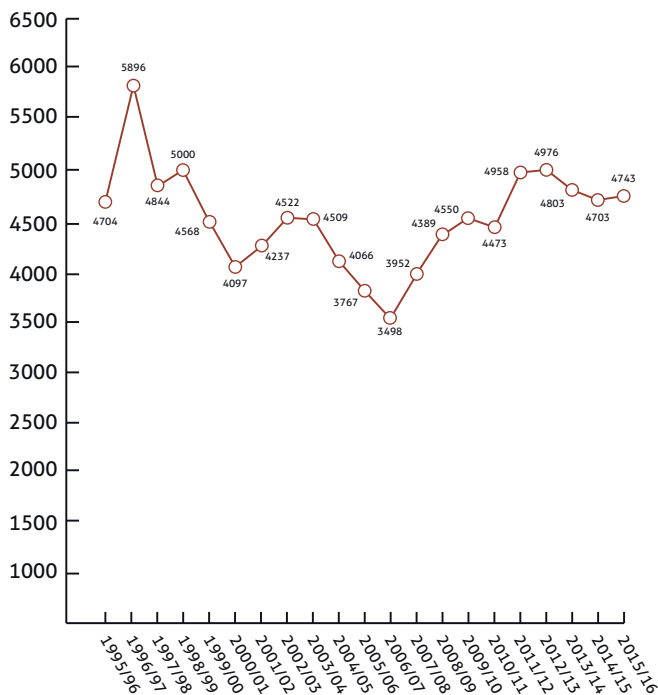

Jahresstrecke Gamswild

Jagdjahr	2005/06	2006/07	2007/08	2008/09	2009/10	2010/11	2011/12	2012/13	2013/14	2014/15	2015/16
BW	343	332	326	363	355	401	481	529	515	454	498
BY	3 424	3 166	3 626	4 026	4 195	4 072	4 477	4 447	4 288	4 249	4 245
gesamt	3 767	3 498	3 952	4 389	4 550	4 473	4 958	4 976	4 803	4 703	4 743

BW = Baden-Württemberg, BY = Bayern
in den anderen Bundesländern kein Gamswild-Vorkommen

Weitere Statistiken unter
www.jagdverband.de

Quelle: Deutscher Jagdverband, Handbuch 2017