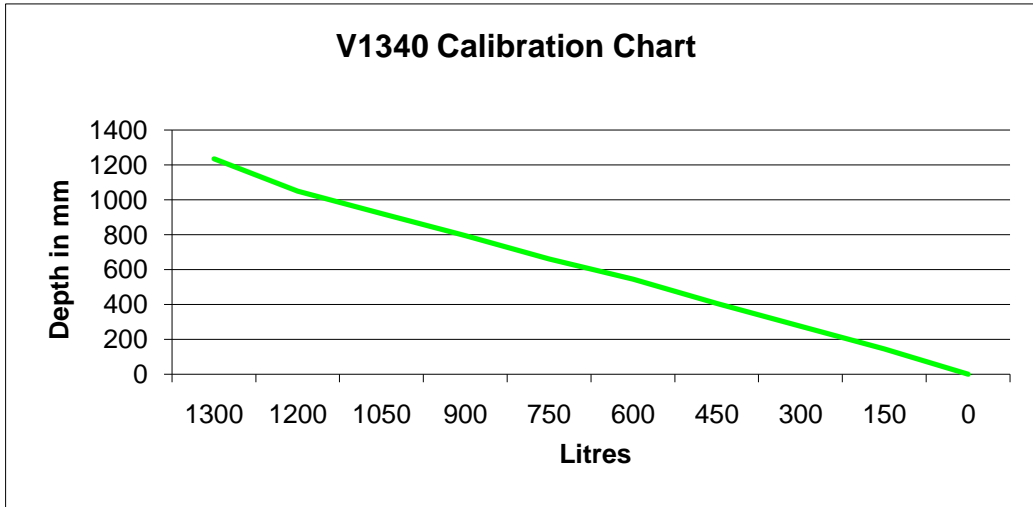

V1340								
LITRES	1300	1200	1050	900	750	600	450	300
OIL DEPTH	1235	1050	920	795	660	545	405	275

150	0
145	0