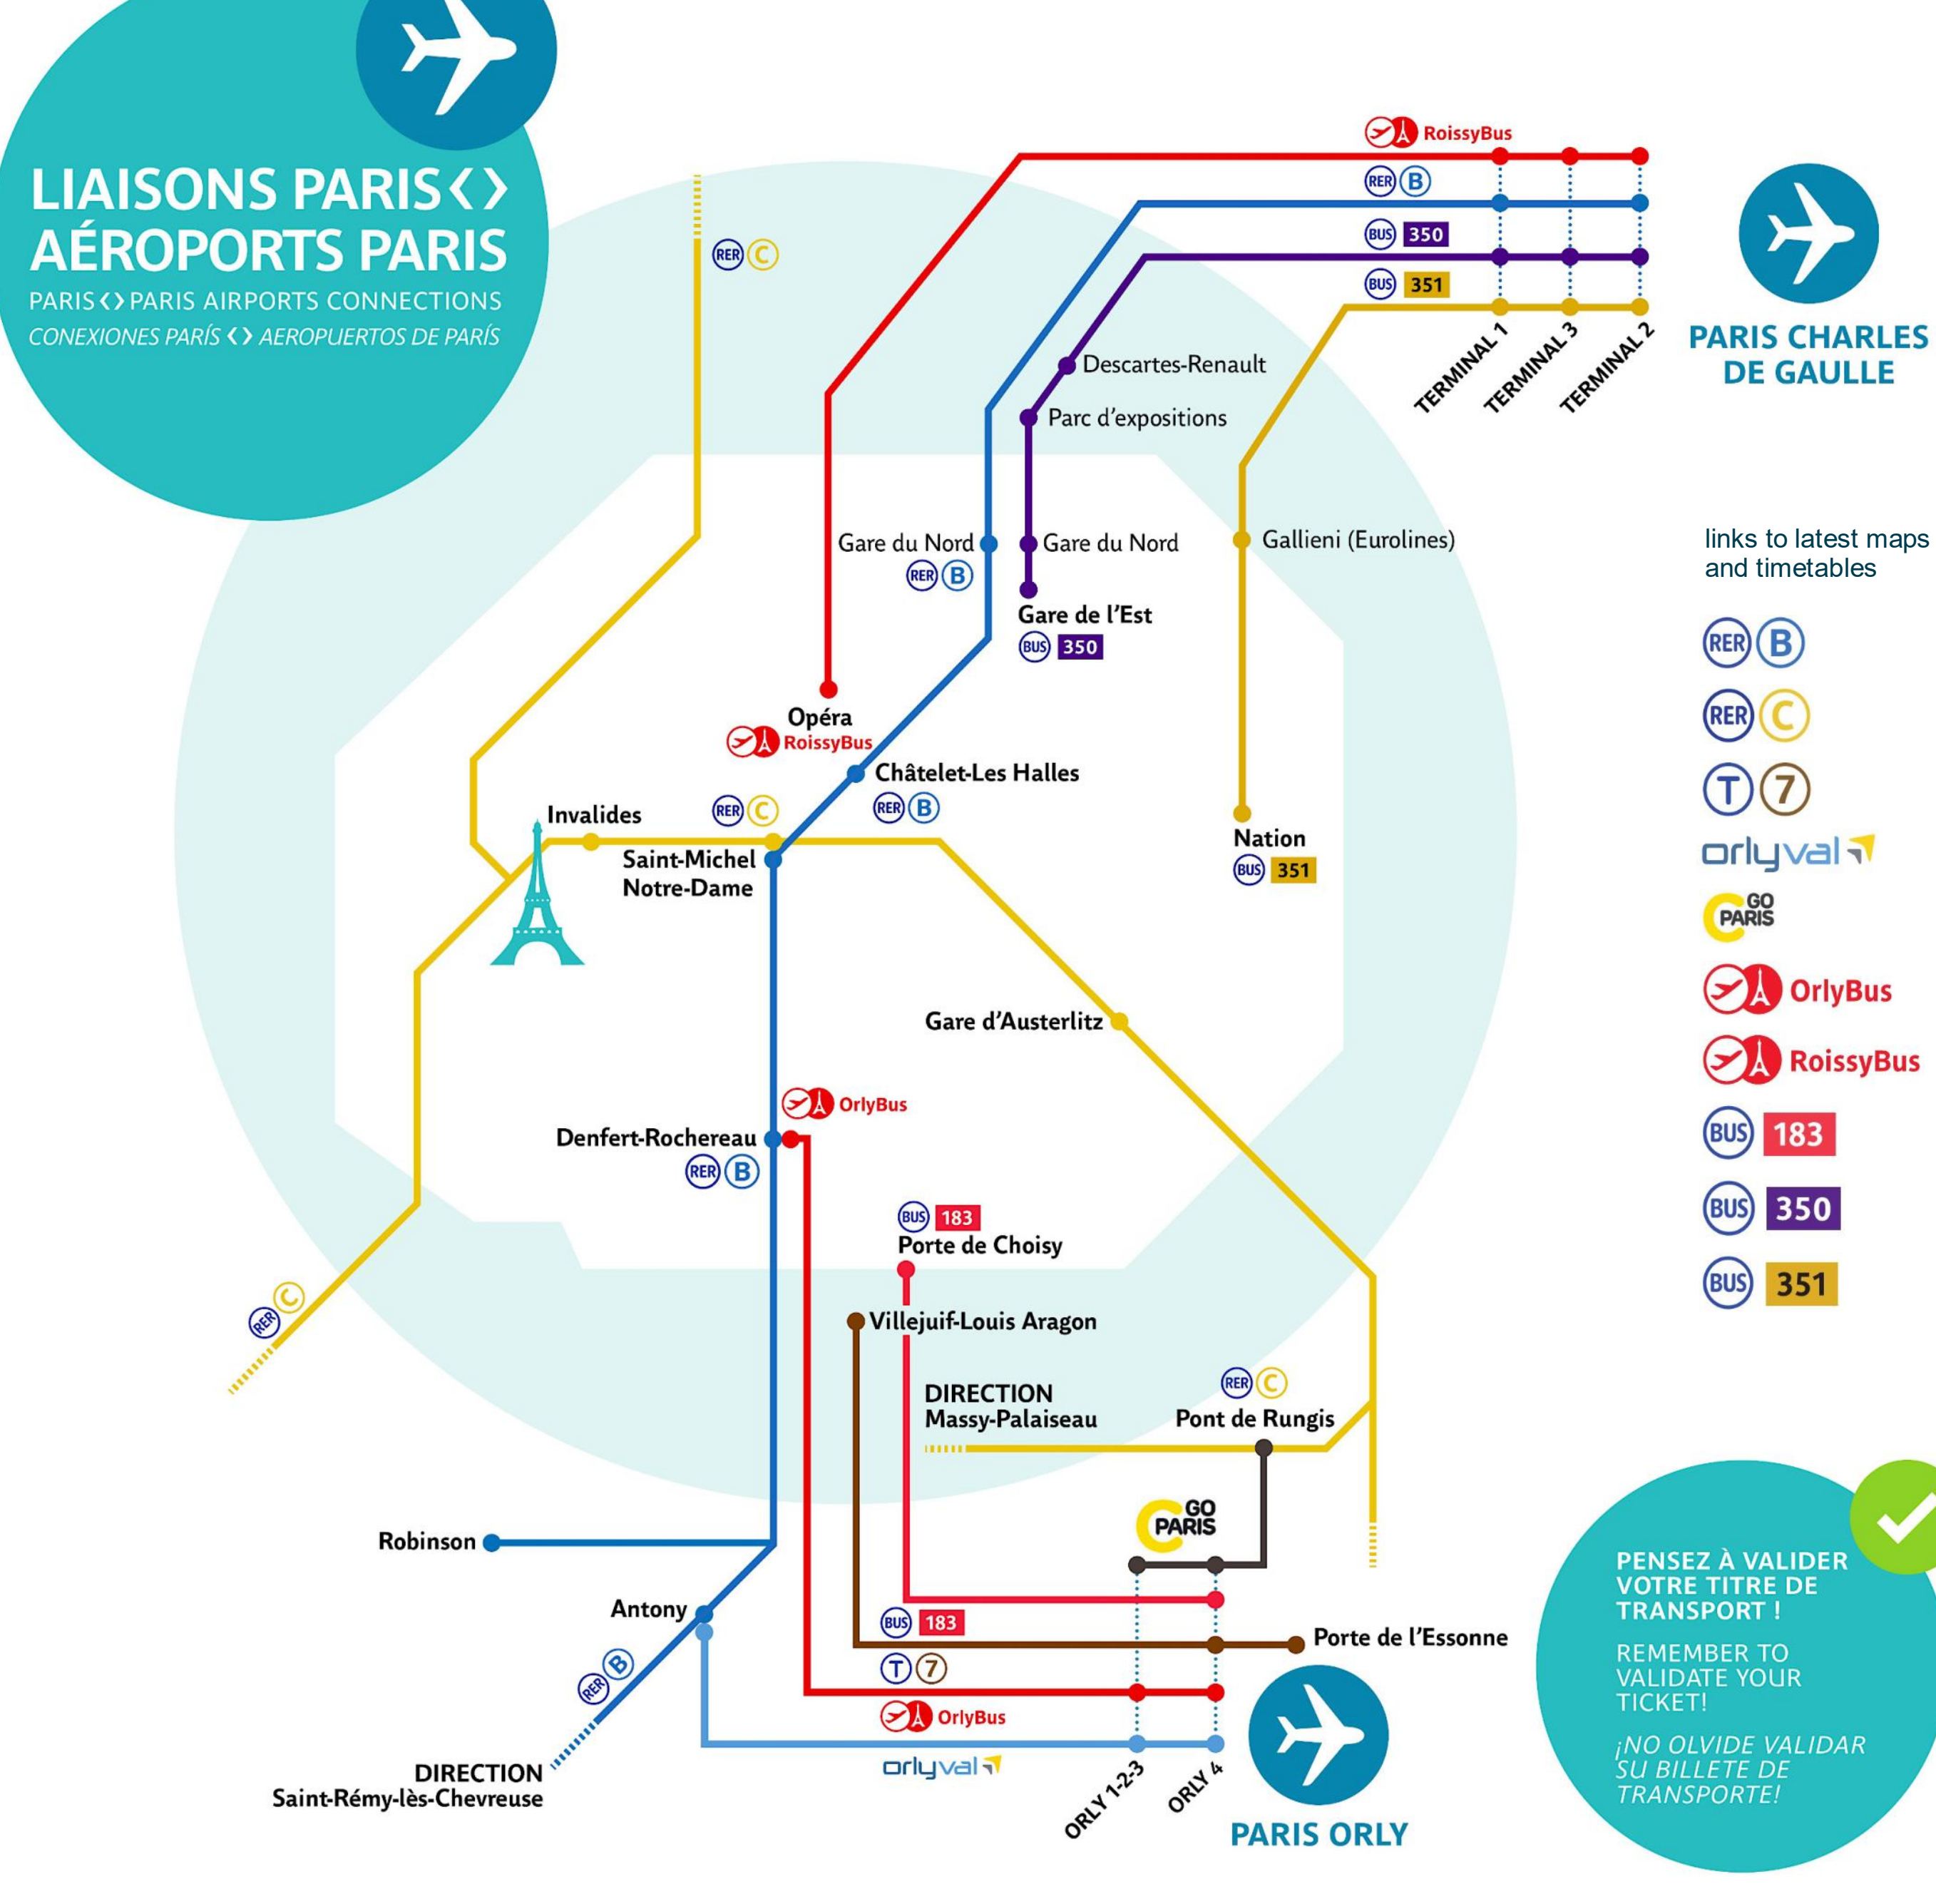

# COMMENT ACCÉDER AUX AÉROPORTS

# HOW TO GET TO THE AIRPORTS

# COME RAGGIUNGERE GLI AEROPORTI

**LIAISONS PARIS <> AÉROPORTS PARIS**  
PARIS <> PARIS AIRPORTS CONNECTIONS  
COLLEGAMENTI PARIGI <> AEROPORTI PARIGI

**2015**

EUtouring.com  
reproduced with permission

**PENSEZ À VALIDER VOTRE TITRE DE TRANSPORT !**  
REMEMBER TO VALIDATE YOUR TICKET!  
**¡NO OLVIDE VALIDAR SU BILLETE DE TRANSPORTE!**

**1 TICKET 11€**

- DURÉE / TRAVEL TIME / DURATA** → 75 min.
- OÙ / WHERE / DOVE** → 11 Rue Scribe, 75009 Paris
- DIR. CDG** → 05:15 - 00:30  
**DIR. PARIS** → 06:00 - 00:30
- FRÉQUENCE / FREQUENCY / FREQUENZA** → 15 - 20 min.