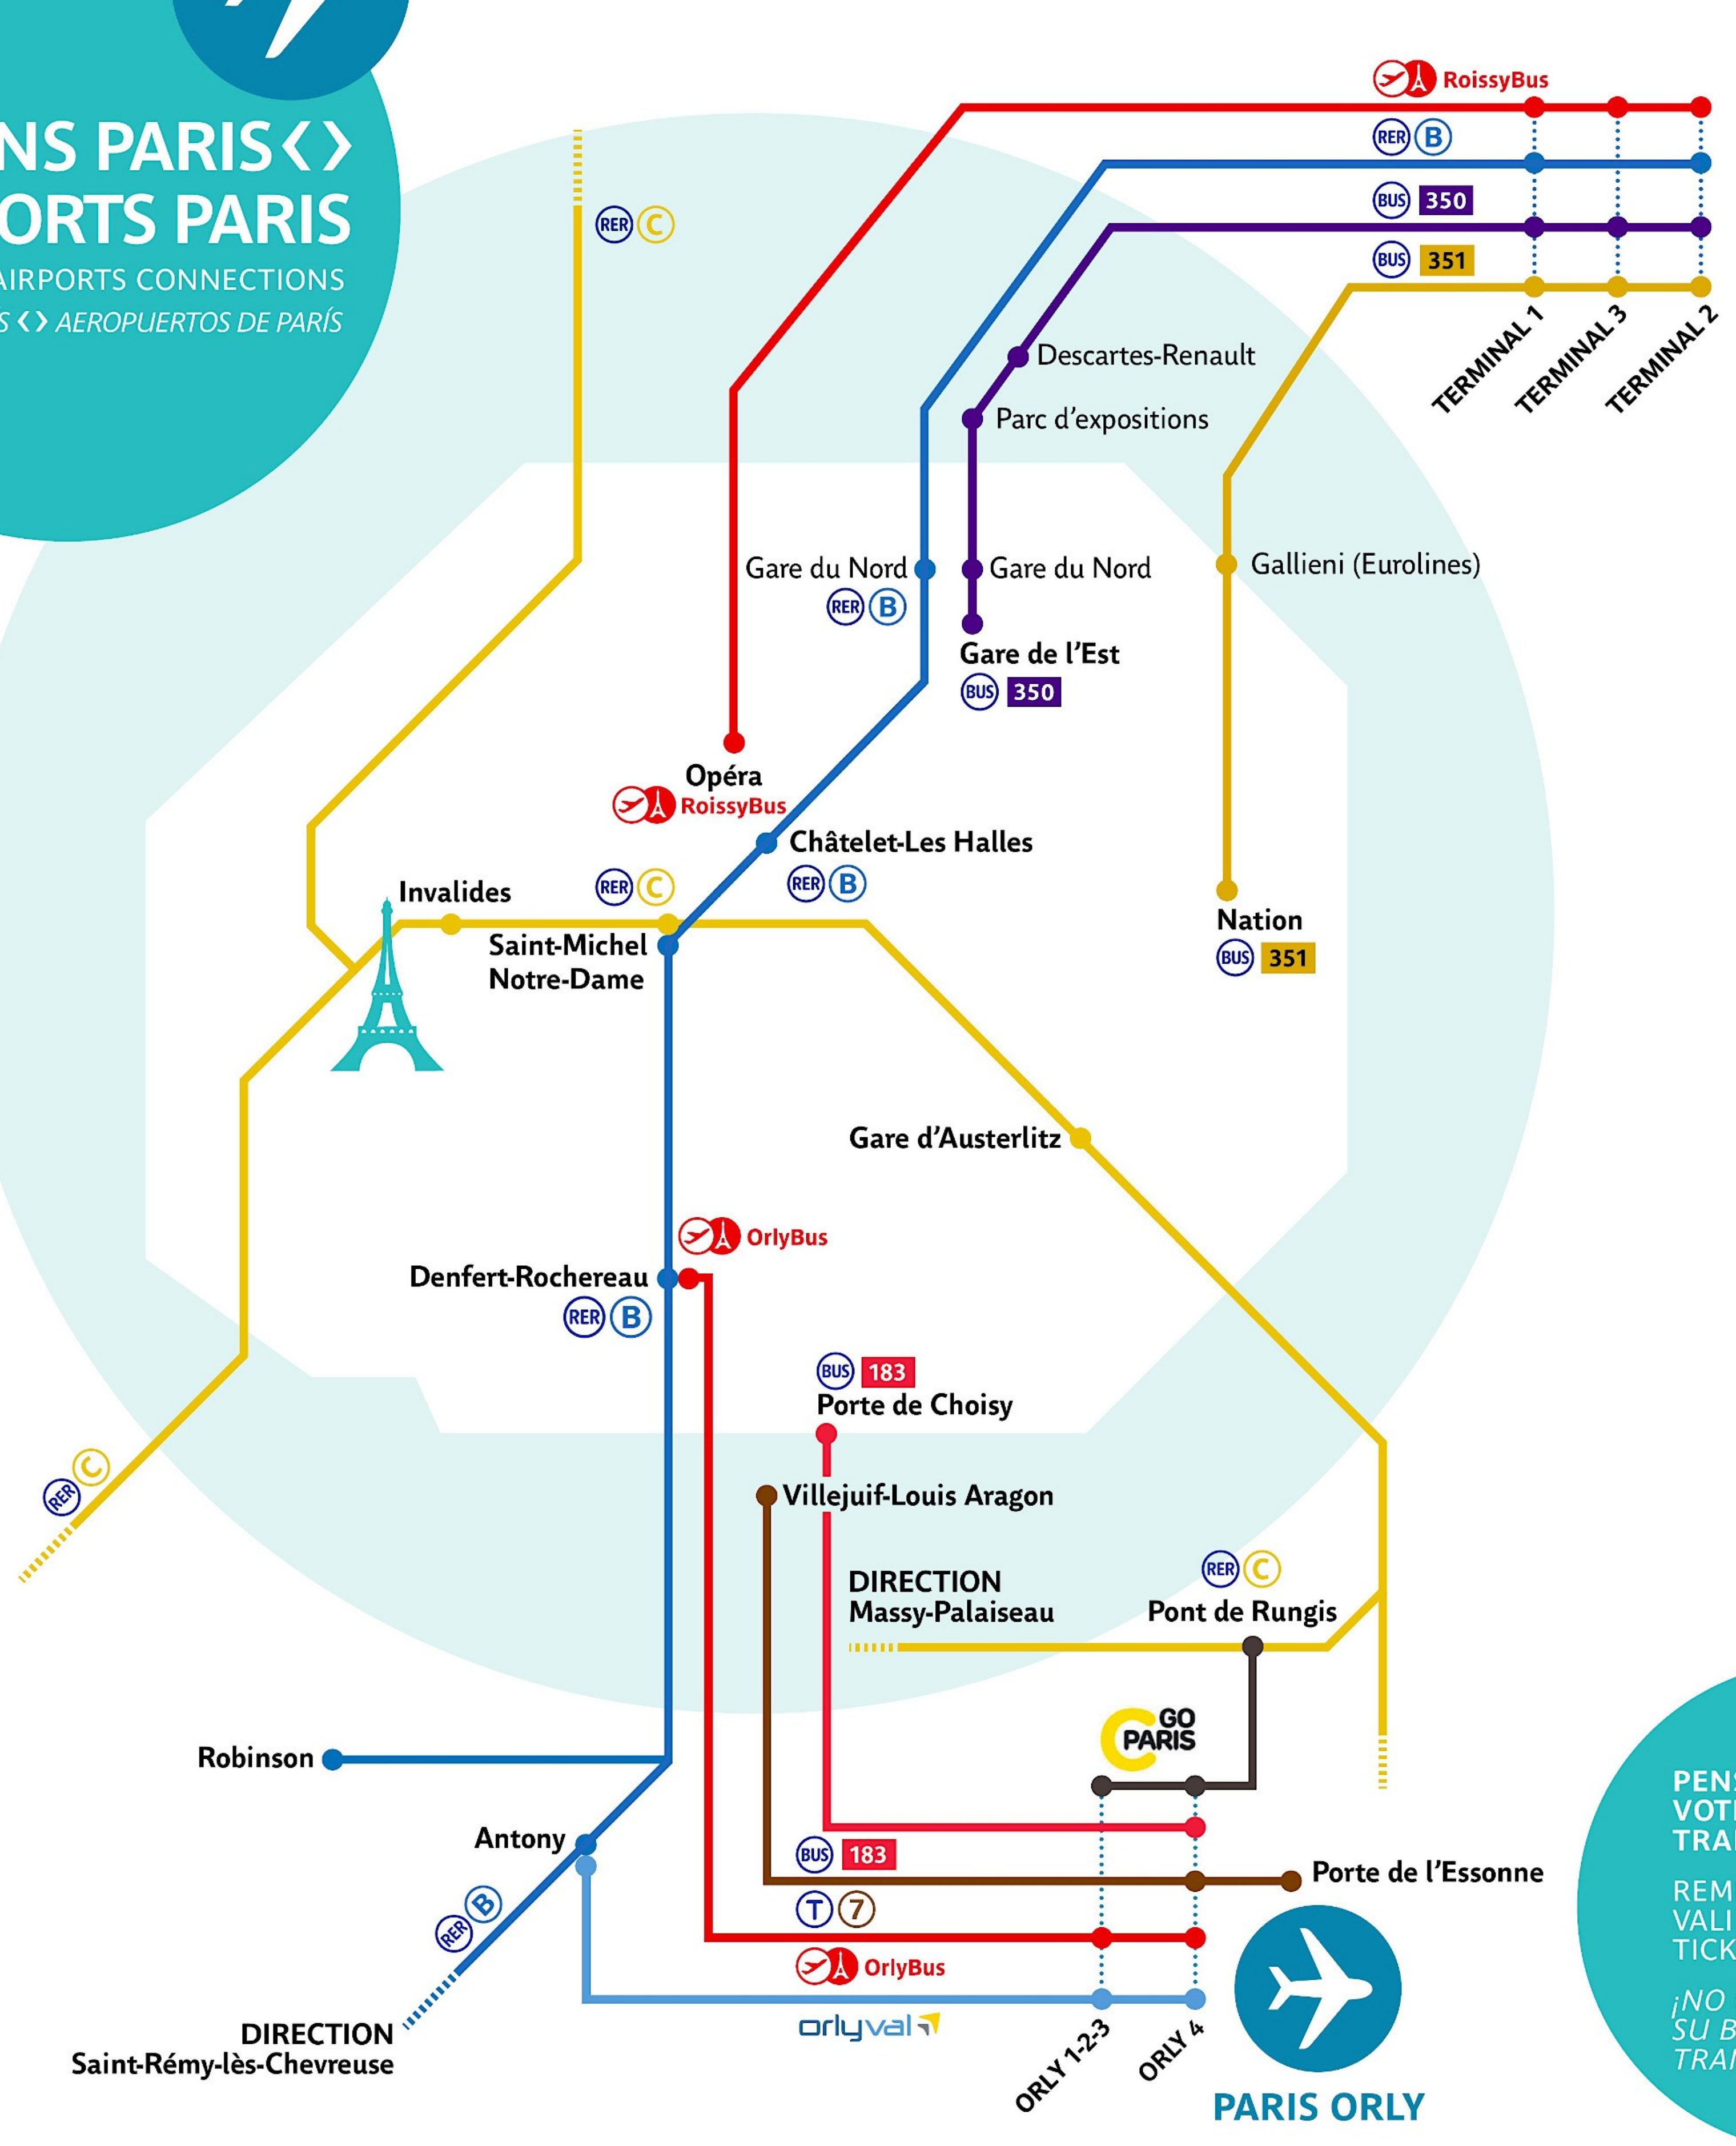

COMMENT ACCÉDER AUX AÉROPORTS
HOW TO GET TO THE AIRPORTS
COME RAGGIUNGERE GLI AEROPORTI

LIAISONS PARIS <> AÉROPORTS PARIS
PARIS <> PARIS AIRPORTS CONNECTIONS
COLLEGAMENTI PARIGI <> AEROPORTI PARIGI

2015

EUtouring.com
reproduced with permission

LIAISONS PARIS <> AÉROPORTS PARIS
PARIS <> PARIS AIRPORTS CONNECTIONS
CONEXIONES PARIGI <> AEROPORTOS DE PARIS

PARIS CHARLES DE GAULLE

links to latest maps and timetables

- (RER) (B)
- (RER) (C)
- (T) (7)
- orlyval
- GO PARIS
- OrlyBus
- RoissyBus
- (BUS) 183
- (BUS) 350
- (BUS) 351

PENSEZ À VALIDER VOTRE TITRE DE TRANSPORT !
REMEMBER TO VALIDATE YOUR TICKET!
¡NO OLVIDE VALIDAR SU BILLETE DE TRANSPORTE!

BESOIN D'INFO / INFORMATION NEEDS / DOVE TROVARE INFORMAZIONI

- **www.ratp.fr → Tourist information**
  Service d'information en plusieurs langues spécialement conçu pour les touristes.
  A dedicated tourist information service is available in several languages.
  Servizio informazioni in più lingue creato appositamente per i turisti.
- **32 46 (0,34€ / min.)**
  Propose 24h sur 24 des informations générales sur l'ensemble des transports urbains en Île-de-France.
  Offers general information 24 hours a day on the Paris Region's entire urban transit network.
  Attivo 24 ore su 24, fornisce informazioni generali sui trasporti urbani nella regione Ile-de-France.
- **Twitter (http://ratp.fr/twitter)**
  Suivez-nous pour être tenus informés des actualités des lignes.
  Follow us on Twitter and stay informed of the latest news concerning the transit lines.
  Seguici per essere sempre informato sulle novità delle linee.

- **L'application RATP / The RATP application / L'applicazione RATP**
  Accédez aux horaires en temps réel, à l'état du trafic, à la recherche d'itinéraires, aux plans... depuis votre mobile iPhone/Android ou votre iPad.
  Access schedules in real time, current service conditions, find an itinerary, maps, etc. from your iPhone/Android mobile device or iPad.
  Per accedere agli orari in tempo reale, alla situazione del traffico, alla ricerca di itinerari, alle mappe, ecc. con cellulare iPhone/Android o con iPad.
- **L'application Visiter Paris en Métro / The Visit Paris by Metro application / L'applicazione Visitare Parigi in Metro**
  L'application «Visiter Paris en Métro» donne accès à une multitude de services pour se déplacer simplement dans Paris en métro et découvrir les plus beaux lieux de la capitale.
  Free of charge, the «Visit Paris by Metro» application provides access to a wide range of services for easily getting around Paris and discovering the French capital's most attractive sites.
  L'applicazione «Visitare Parigi in Metro» consente di accedere a tutta una serie di servizi per spostarsi con facilità a Parigi in metropolitana e scoprire i più bei luoghi della capitale francese.

PARIS - CHARLES DE GAULLE (CDG)

BUS (OPÉRA) **1 TICKET 11€**

Liaison en bus climatisé entre Paris (Opéra) et l'aéroport Charles de Gaulle (tous les terminaux sont desservis).
Air-conditioned bus service between Paris (Opéra) and Charles de Gaulle Airport (serving all terminals).
Collegamento in autobus con aria condizionata tra Parigi (Opéra) e l'aeroporto Charles de Gaulle (serve tutti i terminal).

- **DURÉE / TRAVEL TIME / DURATA** → 75 min.
- **OÙ / WHERE / DOVE** → 11 Rue Scribe, 75009 Paris
- **DIR. CDG** → 05:15 - 00:30
  DIR. PARIS → 06:00 - 00:30
- **FRÉQUENCE / FREQUENCY / FREQUENZA** → 15 - 20 min.