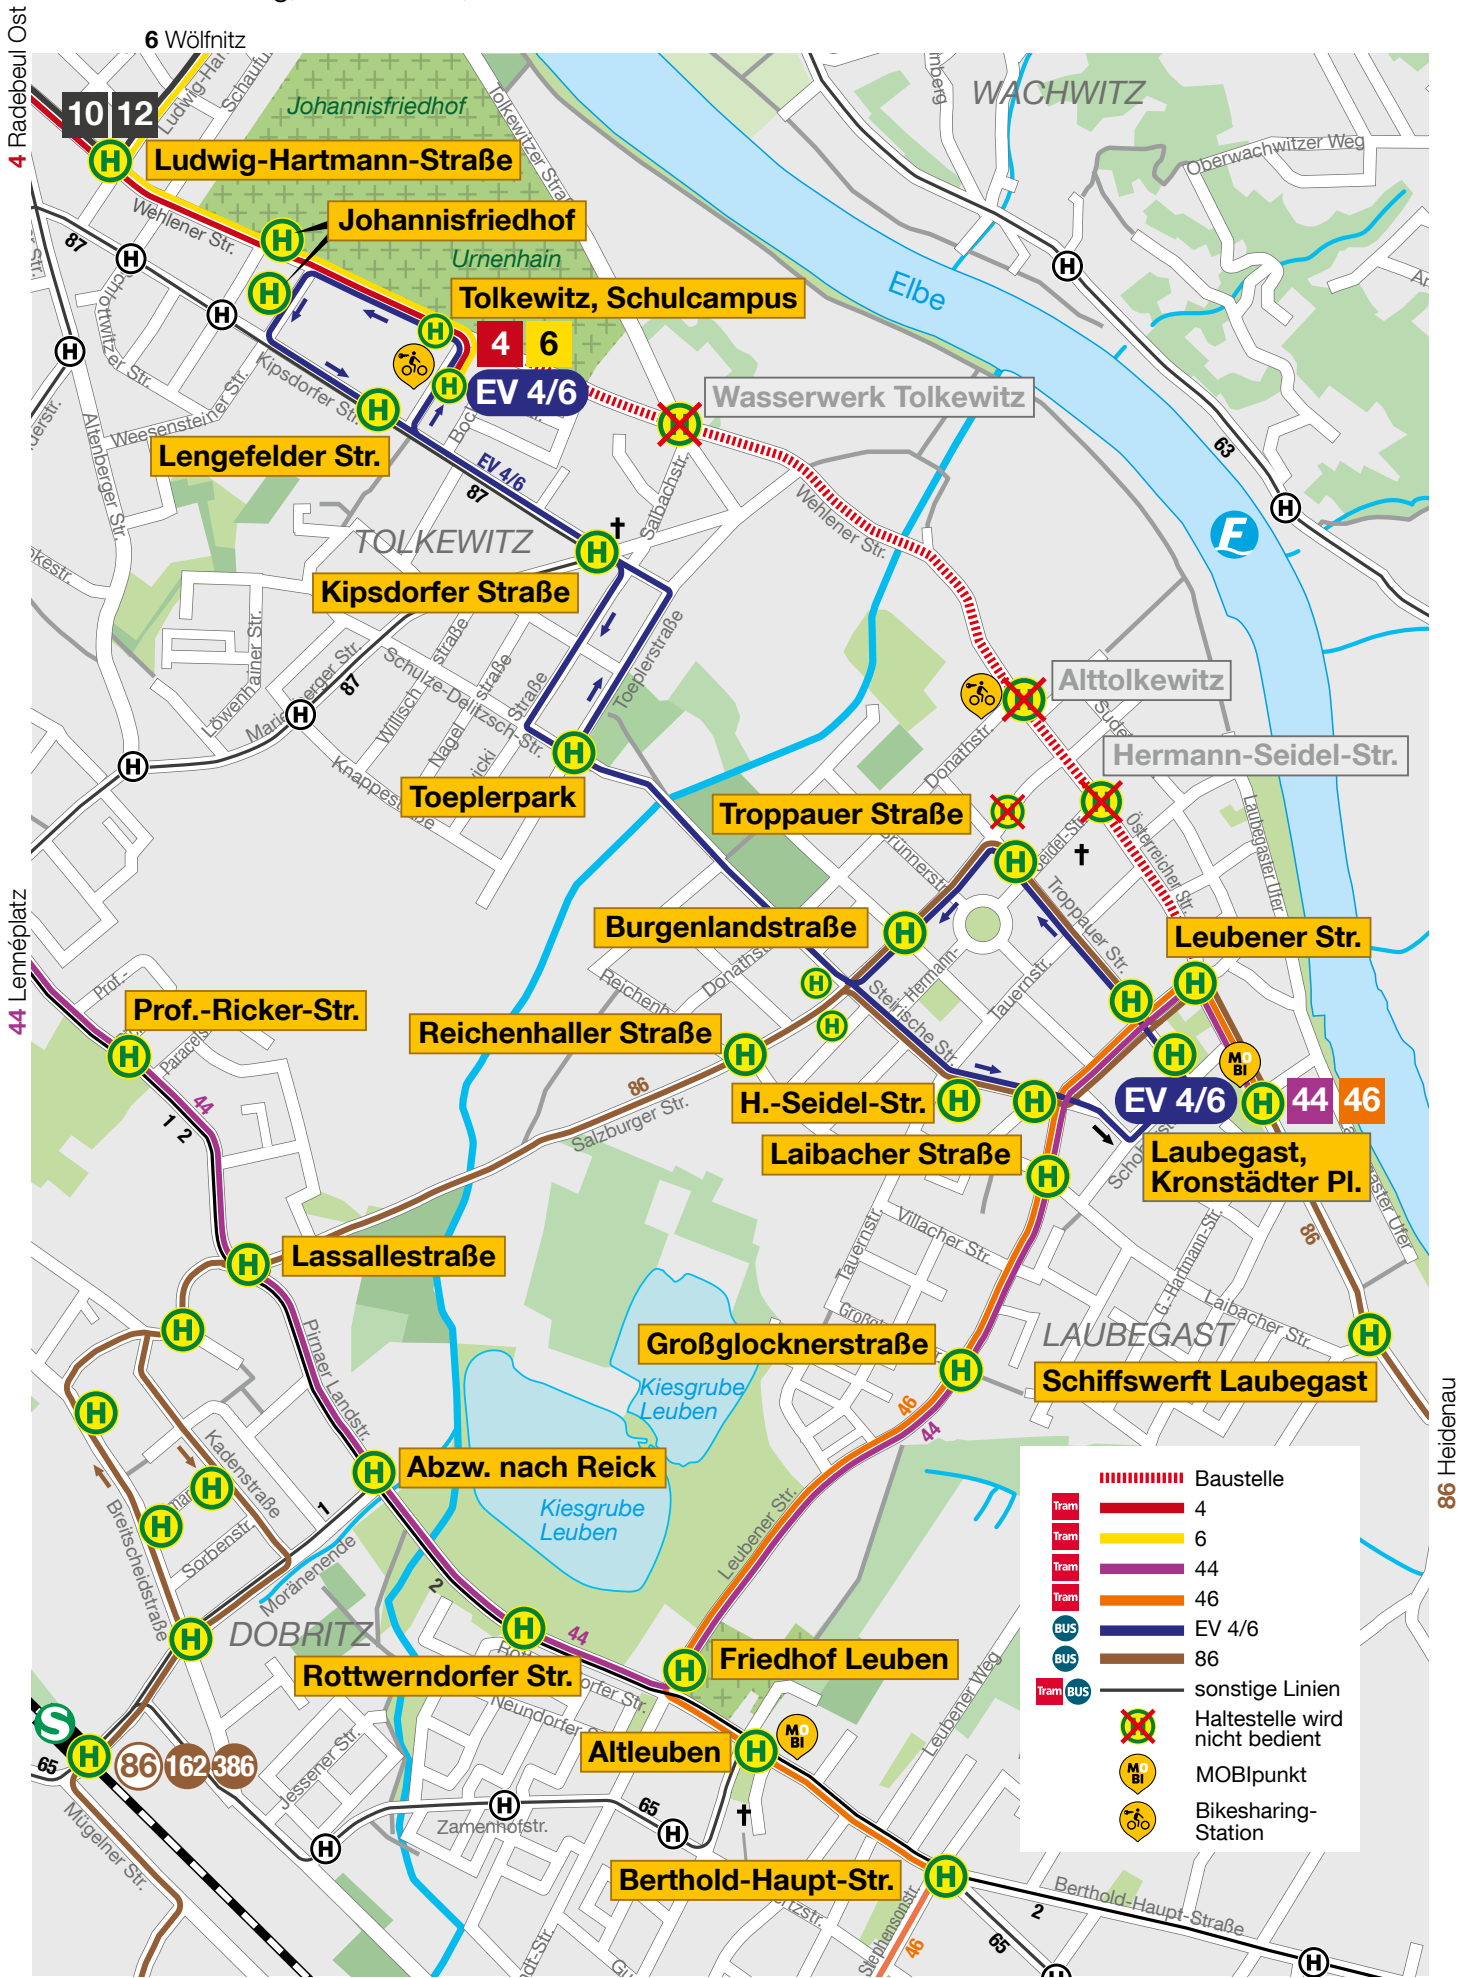

Wehlener/Österreicher Straße

ab Montag, 09.09.2024, 04:00 Uhr

| | |
|--|--------------------------------|
| | Baustelle |
| | 4 |
| | 6 |
| | 44 |
| | 46 |
| | EV 4/6 |
| | 86 |
| | sonstige Linien |
| | Haltestelle wird nicht bedient |
| | MOBIPunkt |
| | Bikesharing-Station |