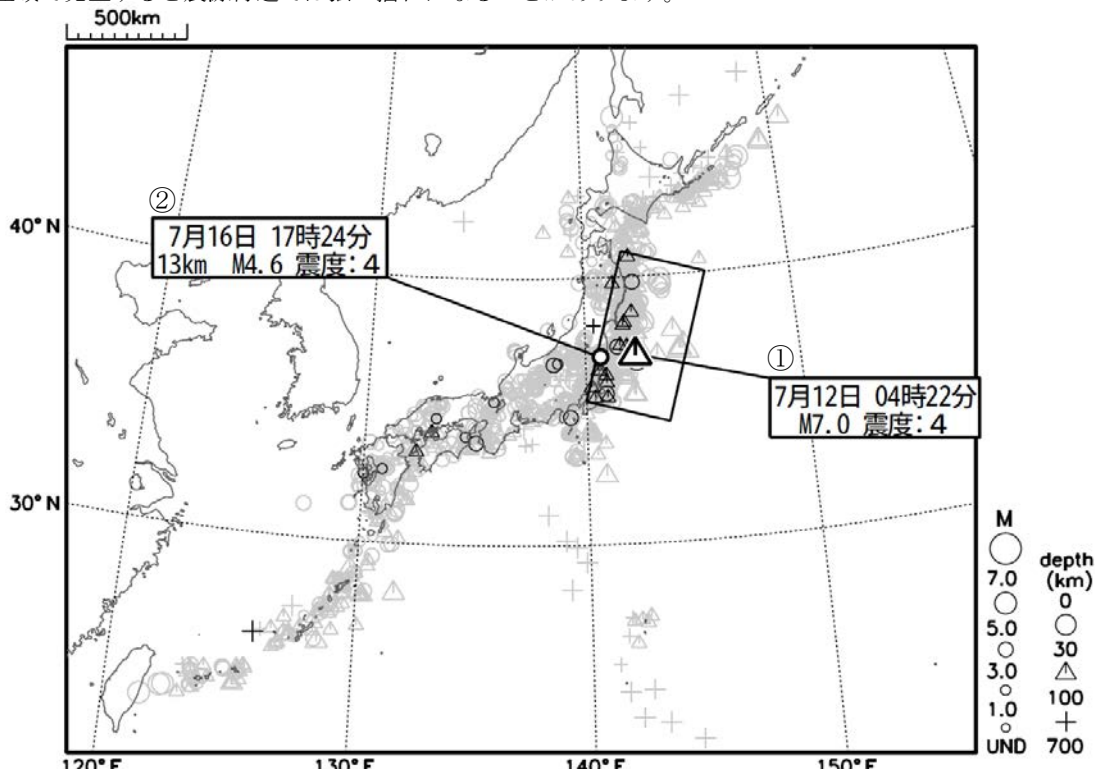

# 週間地震概況 (平成 26 年 7 月 11 日～7 月 17 日)

## 福島県沖の地震で津波注意報を発表、津波を観測

今期間中、全国で最大震度 4 を観測した地震が 2 回、最大震度 3 を観測した地震が 1 回発生しました。主な地震は次のとおりです。

- ① 7 月 12 日 04 時 22 分に発生した福島県沖の地震 (M7.0) により、宮城県、福島県、茨城県、栃木県で最大震度 4 を観測したほか、北海道から近畿地方にかけて震度 3～1 を観測しました。この地震の発震機構 (CMT 解) は東西方向に張力軸を持つ正断層型です。この地震に対して、気象庁は緊急地震速報 (警報) を発表しました。また、岩手県、宮城県、福島県の沿岸に対して津波注意報を発表し、大船渡 (岩手県) と石巻市鮎川 (宮城県) で 0.2m (速報値) など、岩手県から福島県にかけての沿岸で津波を観測しました。この地震により、負傷者 1 人の被害が生じました (7 月 12 日現在、総務省消防庁による)。同日、最大震度 1 を観測する余震が 4 回 (最大規模は M5.0) 発生しました。
- ② 7 月 16 日 17 時 24 分に発生した福島県浜通りの地震 (深さ 13km、M4.6) により、福島県いわき市で最大震度 4 を観測しました。この地震は地殻内で発生しました。発震機構 (CMT 解) は北西-南東方向に圧力軸を持つ型です。

「平成 23 年 (2011 年) 東北地方太平洋沖地震」の余震域 (下図矩形内) では、今期間中、上記①②の地震を含め震度 1 以上を観測する地震が 22 回発生しました。余震活動は全体的には次第に低下してきているものの、最近の変化は以前に比べゆるやかになってきており、沿岸に近い領域を中心に、本震発生以前に比べて活発な状態が当分の間継続すると考えられます。M7.0 以上の大きな余震が発生する可能性は低くなっていますが、まれに大きな余震が発生することがあり、最大震度 5 弱以上の強い揺れや、海域で発生した場合には津波が発生する可能性があります。また、比較的小さな余震でも沿岸域や陸域で発生すると震源付近では強い揺れになることがあります。

図 1 震度 1 以上を観測した地震の震央分布図 (期間中の地震を濃く、過去 1 年の地震を薄く表示)

※ 地震の震源要素 (緯度、経度、深さ及び M)、震度、津波の高さ等は、再調査のあと修正することがあります。

※ この資料は、気象庁ホームページにも掲載しております。各地方の週間地震概況や震度 1 以上を観測した地震の検索ページなども気象庁ホームページに掲載しておりますので、ご利用ください。

全国及び各地方の週間地震概況 <http://www.data.jma.go.jp/svd/eqev/data/gaikyo/index.html#week>