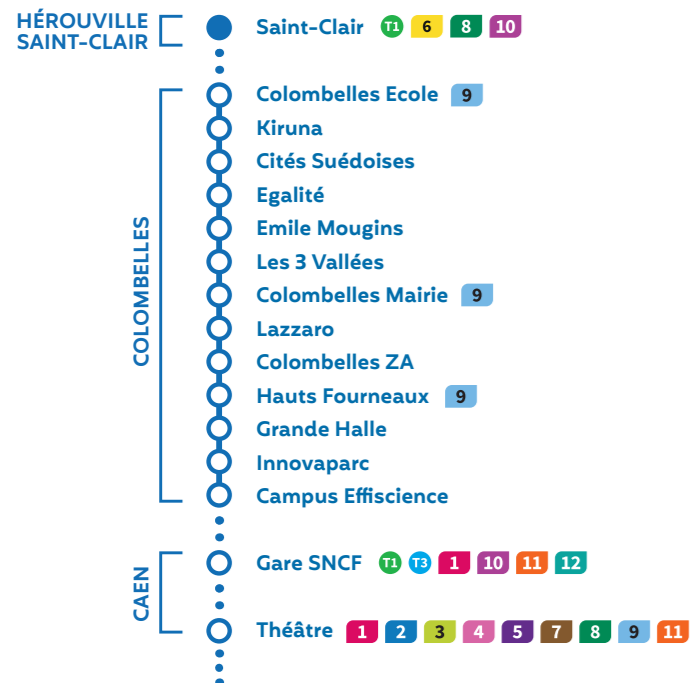

KEOLIS
CAEN

2022-2023

Commune

DE

COLOMBELLES

Découvrez
les lignes de bus
de **votre commune**

twisto
TWISTO.FR

Caenlamer
NORMANDIE
COMMUNAUTÉ URBAINE

TOUTE LA JOURNÉE

LA LIGNE TWISTO 6

6

LA LIGNE 6 propose des allers-retours réguliers vers le centre-ville de Caen et la Gare SNCF.

1^{ER} DÉPART 5H10 depuis l'arrêt Colombelles Ecole.

DERNIER RETOUR 0H28 depuis l'arrêt Hôtel de ville.