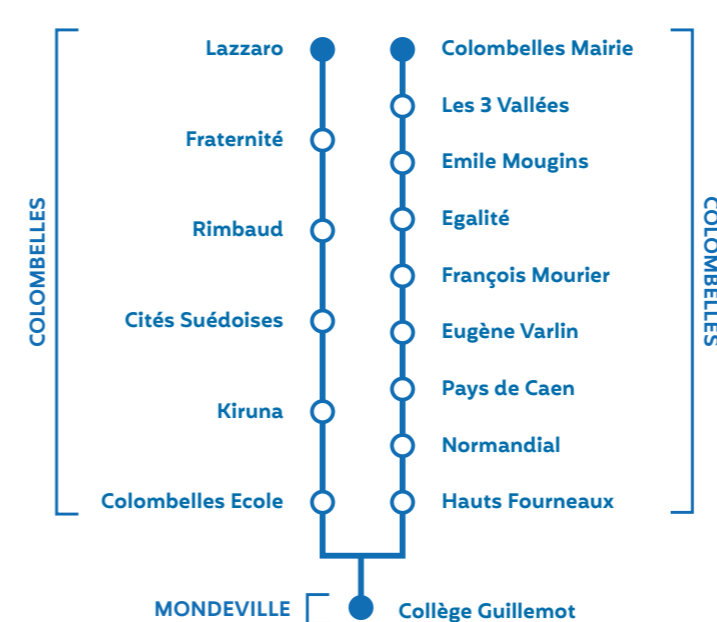

9

LA LIGNE 9 propose des allers-retours réguliers vers le centre-ville de Caen.

1^{ER} DÉPART 5H47 depuis l'arrêt Colombelles Mairie.

DERNIER RETOUR 21H30 depuis l'arrêt Théâtre.

EN SEMAINE **43 allers 43 retours** PAR JOUR

35 mn

COLOMBELLES Mairie
↕
CAEN Théâtre

Téléchargez les horaires de la ligne 9 sur twisto.fr rubrique Horaires/Lignes du réseau de bus

EN PÉRIODE SCOLAIRE

LA LIGNE COMPLÉMENTAIRE 121

121

Accessible à tous, en période scolaire du lundi au vendredi, LA LIGNE COMPLÉMENTAIRE 121 offre une liaison directe entre Colombelles et le collège Guillemot.

1^{ER} DÉPART 7h40 depuis l'arrêt Lazzaro pour une arrivée à 8h03 au collège.

DERNIERS RETOURS Le lundi, mardi, jeudi, vendredi : 16h00, 16h55. Le mercredi : 12h30.

Téléchargez les horaires de la ligne complémentaire 121 sur twisto.fr rubrique Horaires/Lignes complémentaires.