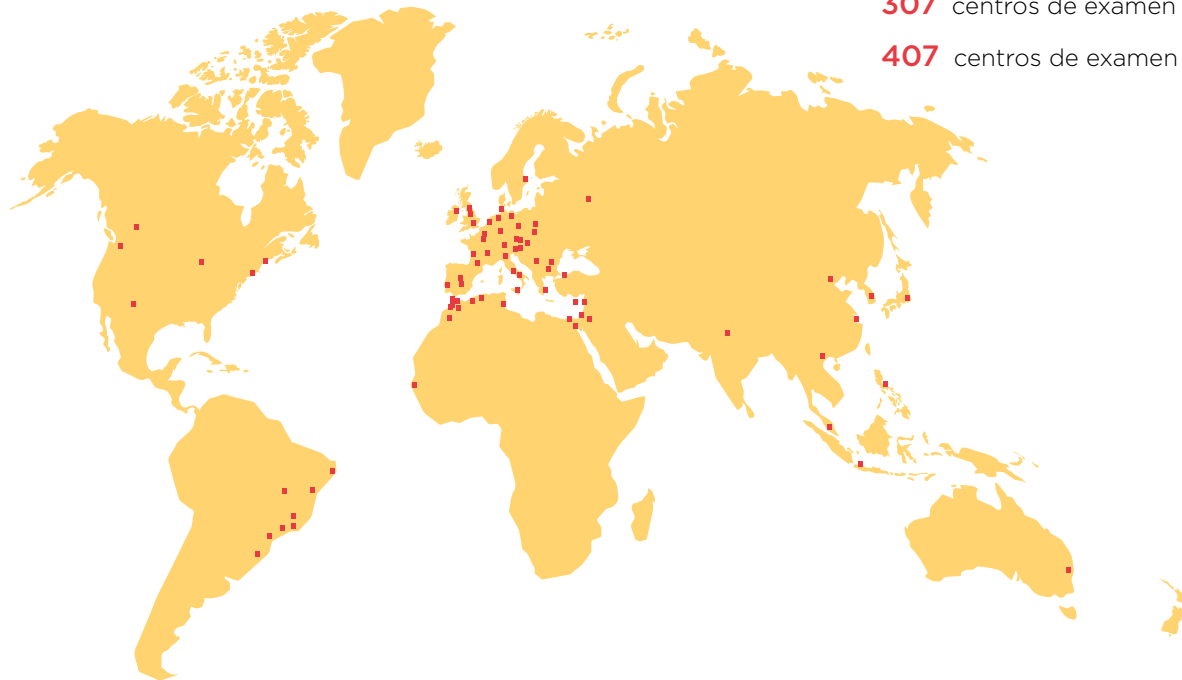

RECURSOS FINANCIEROS

(Presupuesto 2018, prorrogado para 2019)

123.942.110 euros

RECURSOS HUMANOS

951 Empleados totales

214 España

737 Red de Centros

1.340 Colaboradores

RED DEL INSTITUTO CERVANTES

86 ciudades de 45 países de los 5 continentes

203 centros acreditados SACIC

1.088 centros de examen DELE

307 centros de examen CCSE

407 centros de examen SIELE