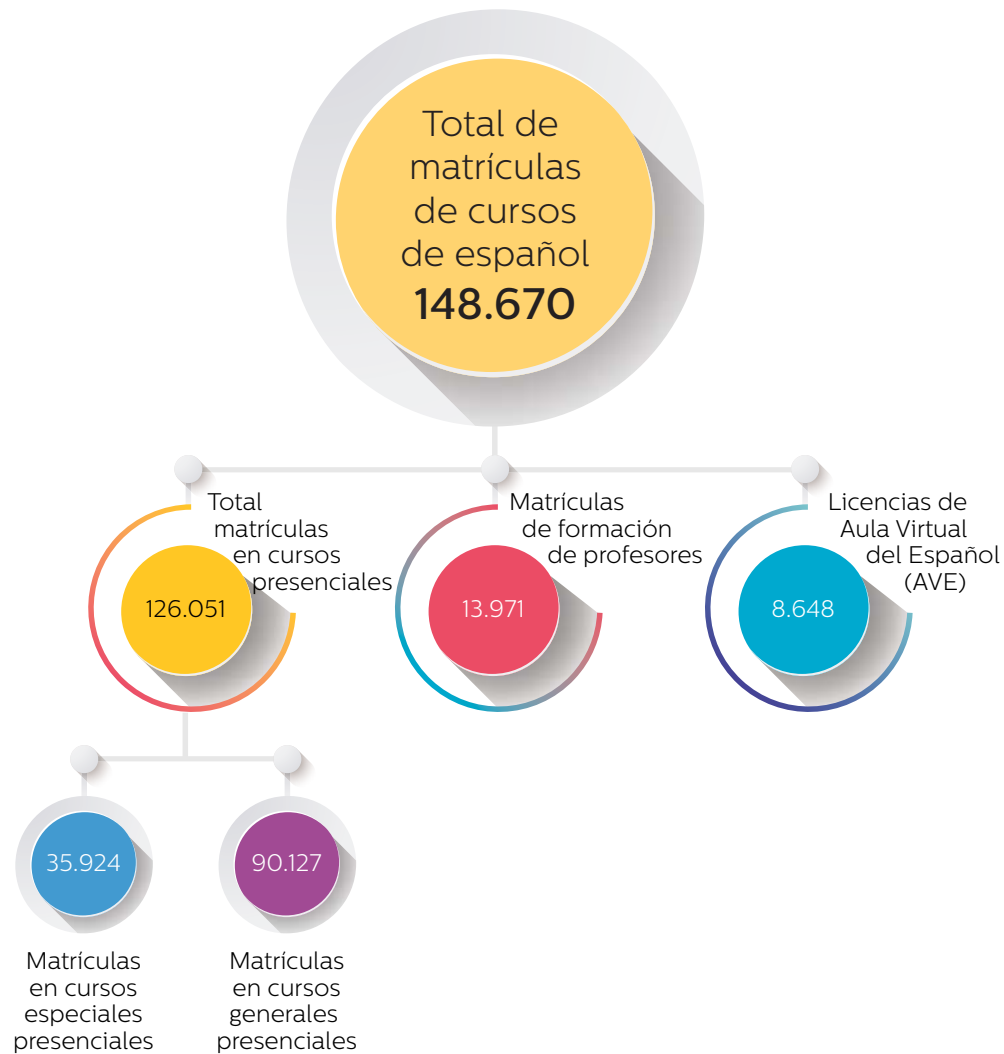

ACTIVIDAD DOCENTE

Número de matrículas

Número de cursos de español

CERTIFICACIÓN

Diploma de Español como Lengua Extranjera (DELE)

118.586
Total
candidatos

Servicio Internacional de Evaluación de la Lengua Española (SIELE)

14.290 candidatos

407 nuevos centros de examen en **62** países

Atención a la discapacidad: **541** candidatos con necesidades especiales (discapacidad visual, auditiva, motora, de aprendizaje)

20.162.797 visitas al portal de Internet <http://exámenes.cervantes.es/>

1.088 Centros examinadores del DELE en **106** países

Prueba de Conocimientos Constitucionales y Socioculturales de España (CCSE)

Dato Acumulado
304.627
candidatos

Curso 2018-2019
95.149
candidatos

10
convocatorias