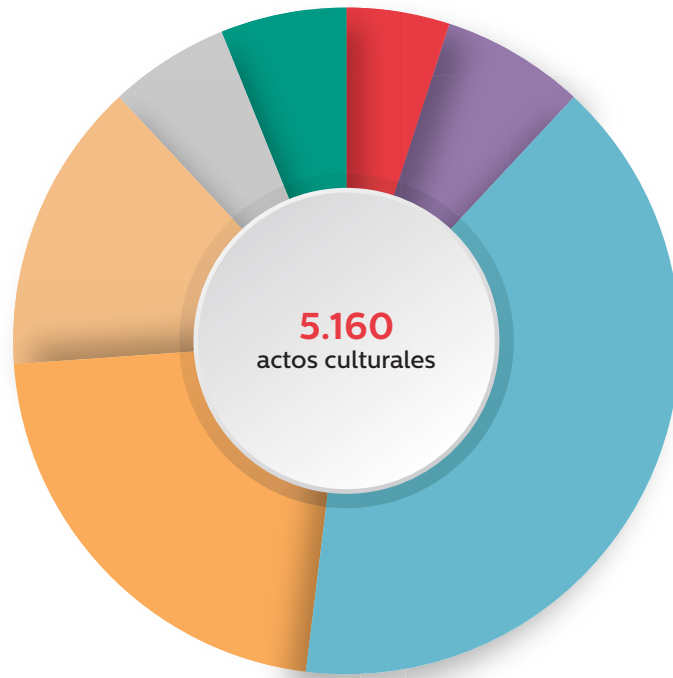

1.088 Centros examinadores del DELE en **106** países

Prueba de Conocimientos Constitucionales y Socioculturales de España (CCSE)

Dato Acumulado
304.627
candidatos

Curso 2018-2019
95.149
candidatos

10
convocatorias

Atención a la discapacidad: **39** candidatos con necesidades especiales por discapacidad visual, auditiva, motora, de aprendizaje

307
centros examinadores de la prueba CCSE

184
centros de examen en España

123
centros en el exterior (en **100** países)

Servicio de atención al usuario:
54.000 consultas atendidas

ACTIVIDAD CULTURAL

Actividades culturales por disciplinas

2.491
entidades colaboradoras
555
entidades españolas
1.936
entidades de los países en los que
está presente el Instituto Cervantes

4.299
participantes (escritores, artistas,
creadores, científicos, músicos,
entre otros)
1.913
nacionalidad española
2.386
otras nacionalidades

563.651 asistentes

RED DE BIBLIOTECAS

Biblioteca electrónica