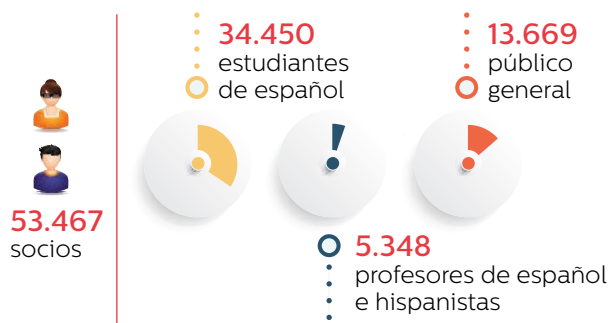

1.088 Centros examinadores del DELE en **106** países

Prueba de Conocimientos Constitucionales y Socioculturales de España (CCSE)

Dato Acumulado
304.627
candidatos

Curso 2018-2019
95.149
candidatos

10
convocatorias

123
centros en el exterior (en **100** países)

Servicio de atención al usuario:
54.000 consultas atendidas

ACTIVIDAD CULTURAL

Actividades culturales por disciplinas

2.491
entidades colaboradoras
555
entidades españolas
1.936
entidades de los países en los que
está presente el Instituto Cervantes

4.299
participantes (escritores, artistas,
creadores, científicos, músicos,
entre otros)
1.913
nacionalidad española
2.386
otras nacionalidades

563.651 asistentes

RED DE BIBLIOTECAS

Biblioteca electrónica

Club virtual de lectura

PARTICIPACIÓN EN FERIAS

EL INSTITUTO CERVANTES EN INTERNET

Portales

Redes sociales

1.300.000 de usuarios siguen la actividad del Instituto Cervantes en las redes

RECURSOS FINANCIEROS