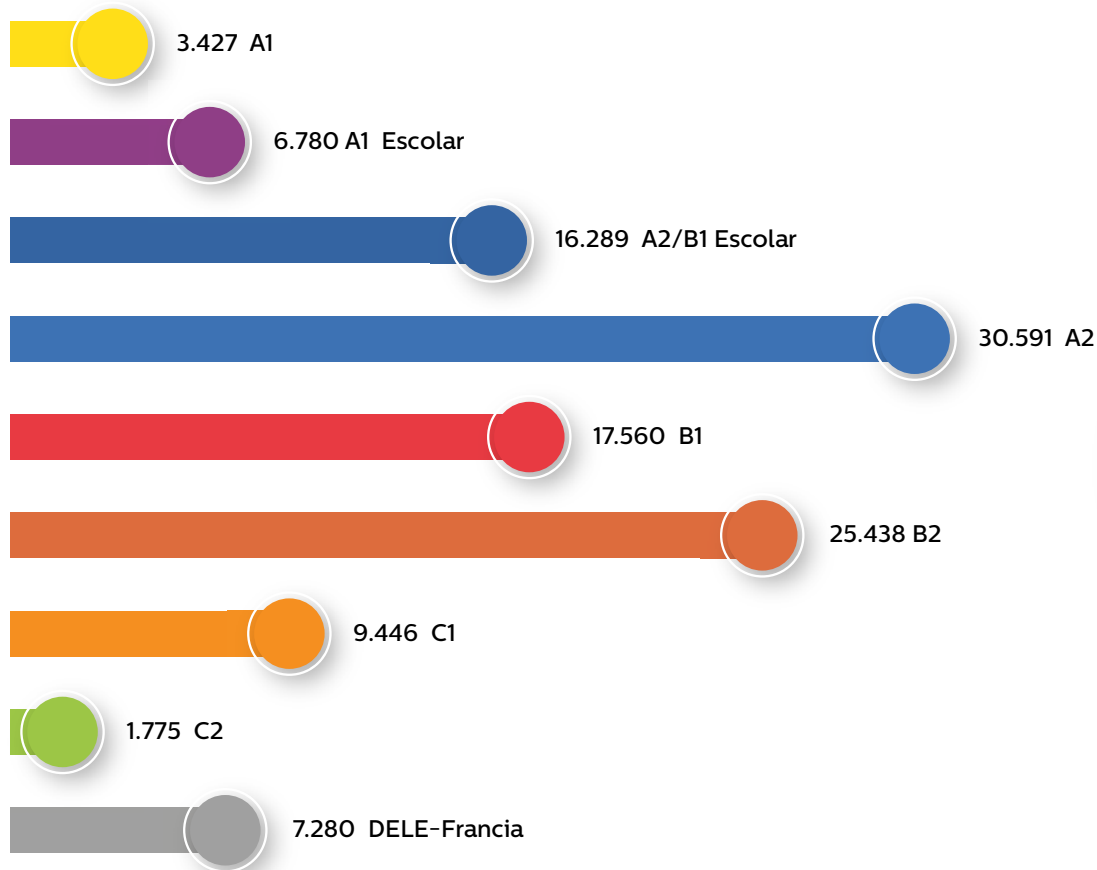

ACTIVIDAD DOCENTE

Número de matrículas

Número de cursos de español

CERTIFICACIÓN

Diploma de Español como Lengua Extranjera (DELE)

118.586
Total
candidatos

Servicio Internacional de Evaluación de la Lengua Española (SIELE)

14.290 candidatos

407 nuevos centros de examen en **62** países

Atención a la discapacidad: **541** candidatos con necesidades especiales (discapacidad visual, auditiva, motora, de aprendizaje)

20.162.797 visitas al portal de Internet <http://exámenes.cervantes.es/>

1.088 Centros examinadores del DELE en **106** países

Prueba de Conocimientos Constitucionales y Socioculturales de España (CCSE)

Dato Acumulado
304.627
candidatos

Curso 2018-2019
95.149
candidatos

10
convocatorias