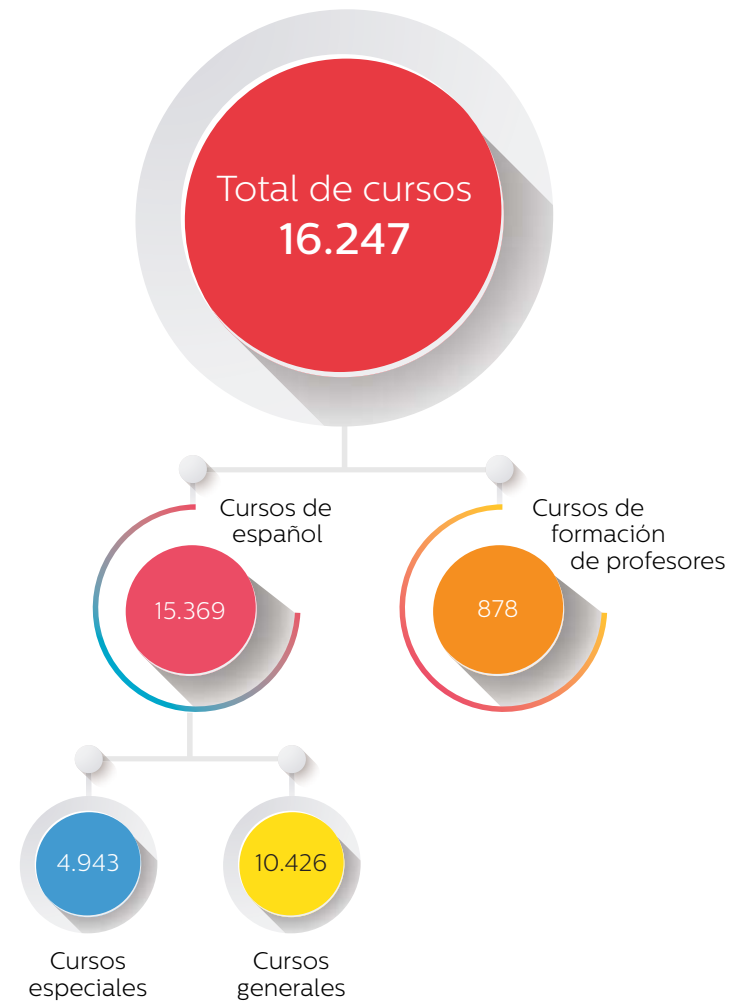

ACTIVIDAD DOCENTE

Número de matrículas

Número de cursos de español

CERTIFICACIÓN

Diploma de Español como Lengua Extranjera (DELE)

118.586
Total
candidatos

Servicio Internacional de Evaluación de la Lengua Española (SIELE)

14.290 candidatos

407 nuevos centros de examen en **62** países

Atención a la discapacidad: **541** candidatos con necesidades especiales (discapacidad visual, auditiva, motora, de aprendizaje)

20.162.797 visitas al portal de Internet <http://exámenes.cervantes.es/>

1.088 Centros examinadores del DELE en **106** países

Prueba de Conocimientos Constitucionales y Socioculturales de España (CCSE)

Dato Acumulado
304.627
candidatos

Curso 2018-2019
95.149
candidatos

10
convocatorias