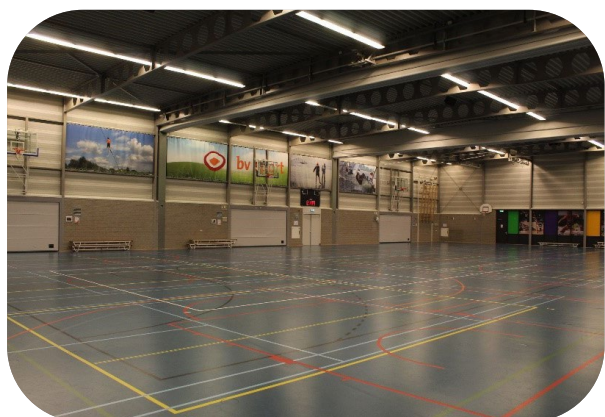

Sporthal Egelantier - KD2

Mogelijkheden

Afmetingen sporthal:	48x28 meter
Vloer:	Klasse 1 combi-elastischesportvloer
Scheidingswanden:	1
Zaaldelen:	3
Hoogte sporthal:	7 meter
Mogelijkheid vloerdelen:	1/3 (DEEL A), 1/3 (DEEL B), 1/3 (DEEL C) en hele zaal
Toeschouwerscapaciteit:	350
Aantal kleedkamers:	6

Belijningen

1x	Zaalvoetbalveld
1x	Handbalveld
9x	Badmintonvelden
9x	Mini volleybalvelden
3x	Wedstrijd volleybalvelden
4x	Training volleybalvelden
1x	Centercourt volleybalveld
1x	Hockeyveld
1x	Korfbalveld
3x	Basketbal velden officiële basketbal belijning
1x	Centercourt officiële basketbal belijning