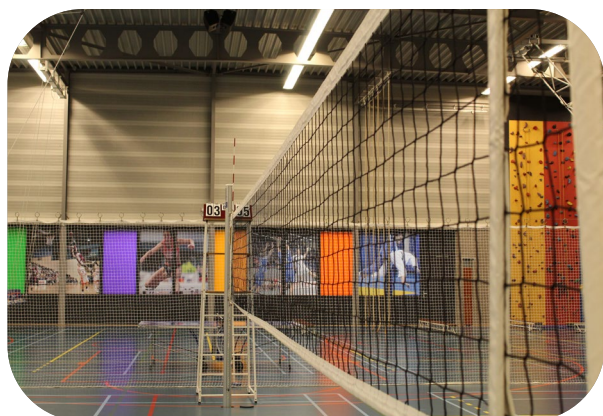

Sportcentrum Kalverdijkje Egelantier KD2 Faciliteiten & sport- en spelmaterialen