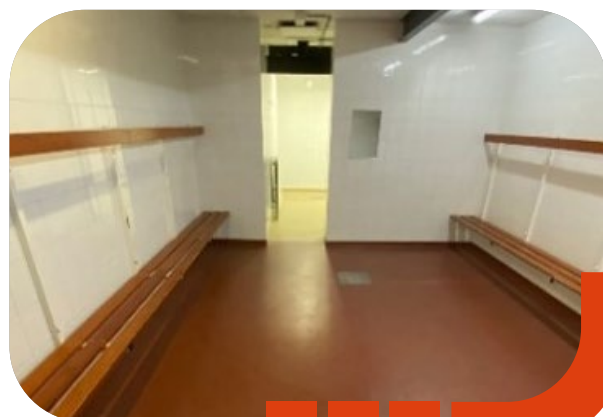

- ✓ Schieringen en Egelantier beschikken beide over ruime kleedruimtes met douches
- ✓ Scheidsrechtterruimtes aanwezig
- ✓ Ruim aantal parkeerplaatsen, gratis parkeren
- ✓ Invalide parkeerplaatsen
- ✓ Schieringen beschikt over een tribune op de 1e etage, los van de sportvloer en over tribunes op de sportvloer
- ✓ Er zijn liften aanwezig
- ✓ EHBO ruimte
- ✓ AED
- ✓ WiFi
- ✓ Horeca
- ✓ Verhuur vergaderruimte en businessruimte

Sportcafé Kalverdijkje wordt geëxploiteerd door bv SPORT.
Benieuwd naar de mogelijkheden binnen het sportcafé?

info@bvsport.nl of **058 - 267 79 55**.

Sporthal Schieringen - KD1

Mogelijkheden

Afmetingen sporthal:	48x28 meter
Vloer:	Klasse 1 combi-elastische sportvloer
Scheidingswanden:	1
Zaaldelen:	2
Hoogte sporthal:	7 meter
Mogelijkheid vloerdelen:	1/3 (DEEL A), 2/3 (DEEL B en C) en hele zaal
Toeschouwerscapaciteit:	1450
Aantal kleedruimtes:	4