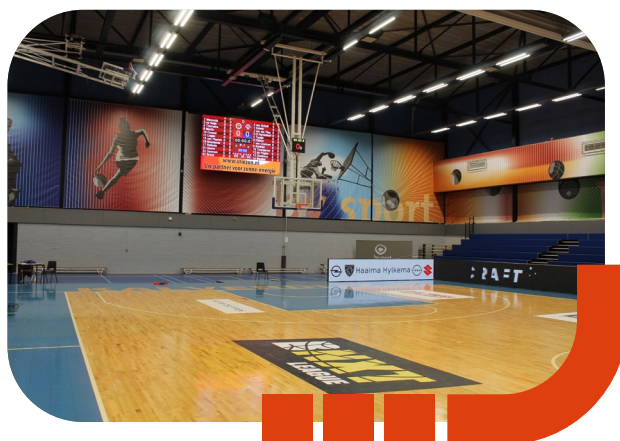

Sporthal Schieringen - KD1

Mogelijkheden

Afmetingen sporthal:	48x28 meter
Vloer:	Klasse 1 combi-elastische sportvloer
Scheidingswanden:	1
Zaaldelen:	2
Hoogte sporthal:	7 meter
Mogelijkheid vloerdelen:	1/3 (DEEL A), 2/3 (DEEL B en C) en hele zaal
Toeschouwerscapaciteit:	1450
Aantal kleedruimtes:	4

Belijningen

1x	Zaalvoetbalveld
1x	Handbalveld
9x	Badmintonvelden
9x	Mini volleybalvelden
4x	Wedstrijd volleybalvelden
1x	Centercourt volleybalveld
1x	Hockeyveld
1x	Korfbalveld
3x	Basketbal velden officiële basketbal belijning
1x	Centercourt officiële basketbal belijning
1x	Wedstrijdvloer basketbal