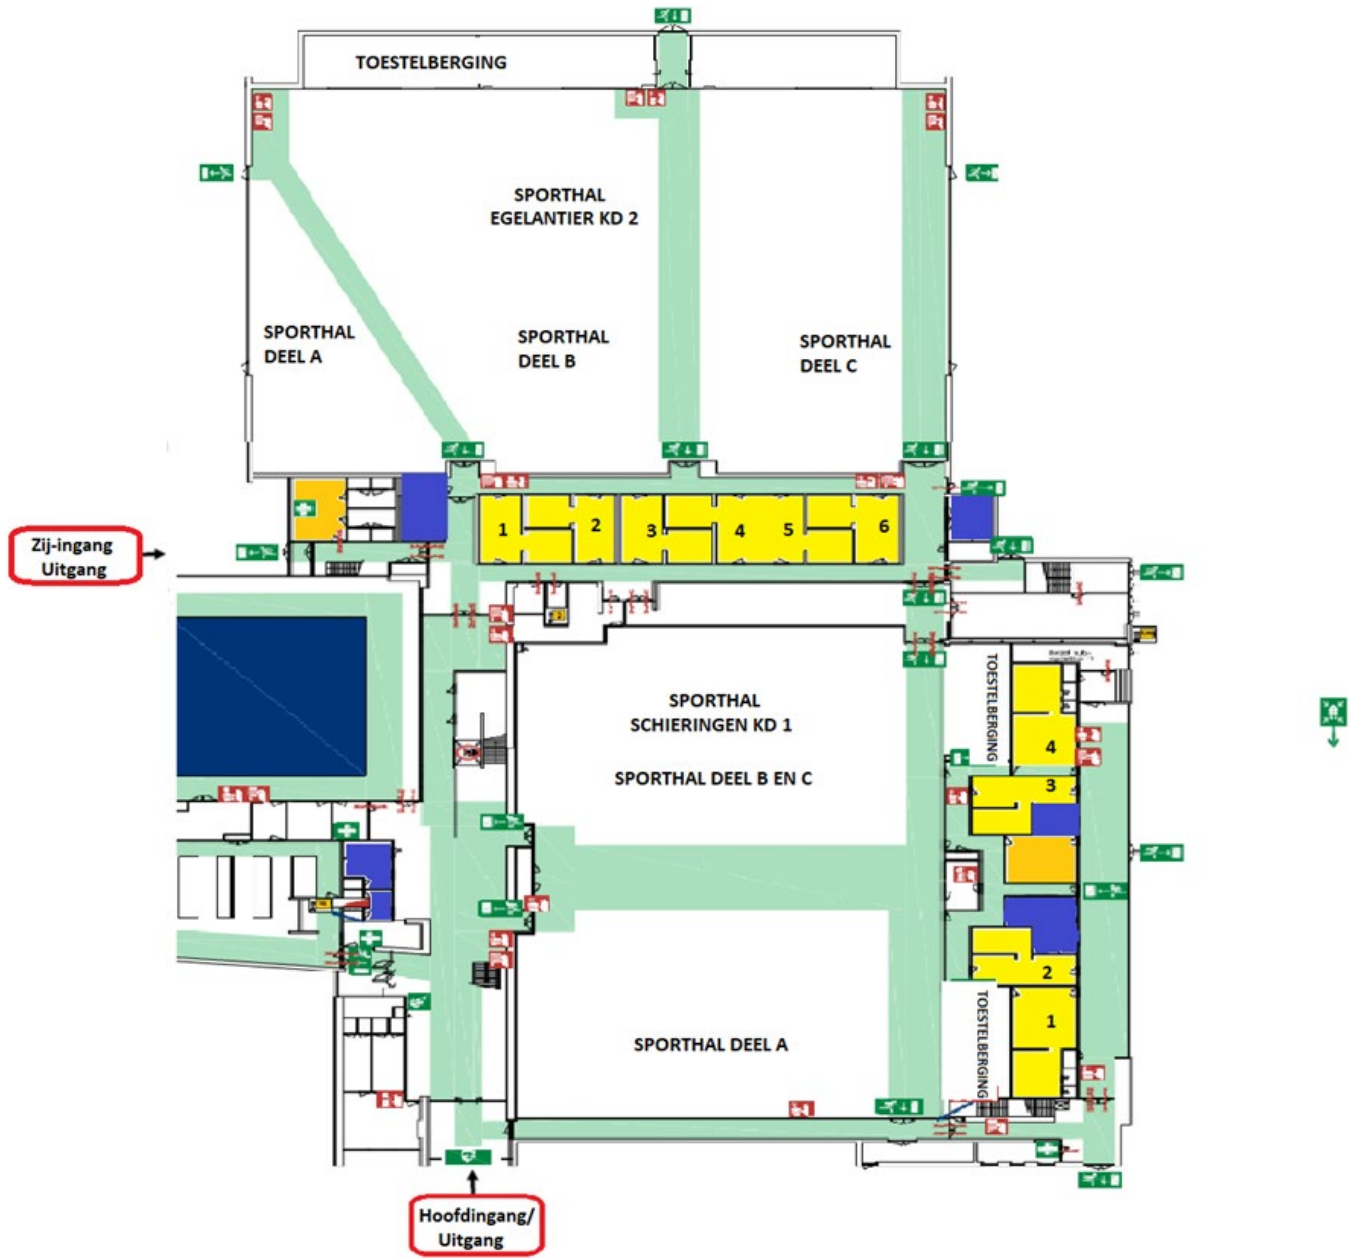

Overzichtsplattegrond

LEGENDA

Vluchtrichting	EHBO-ruimte
Brandslanghaspel	Toiletten
Handbrandmelder	Kledruimtes
Brandblusser	AED
Brandmeldcentrale	Verzamelplaats
EHBO-middelen