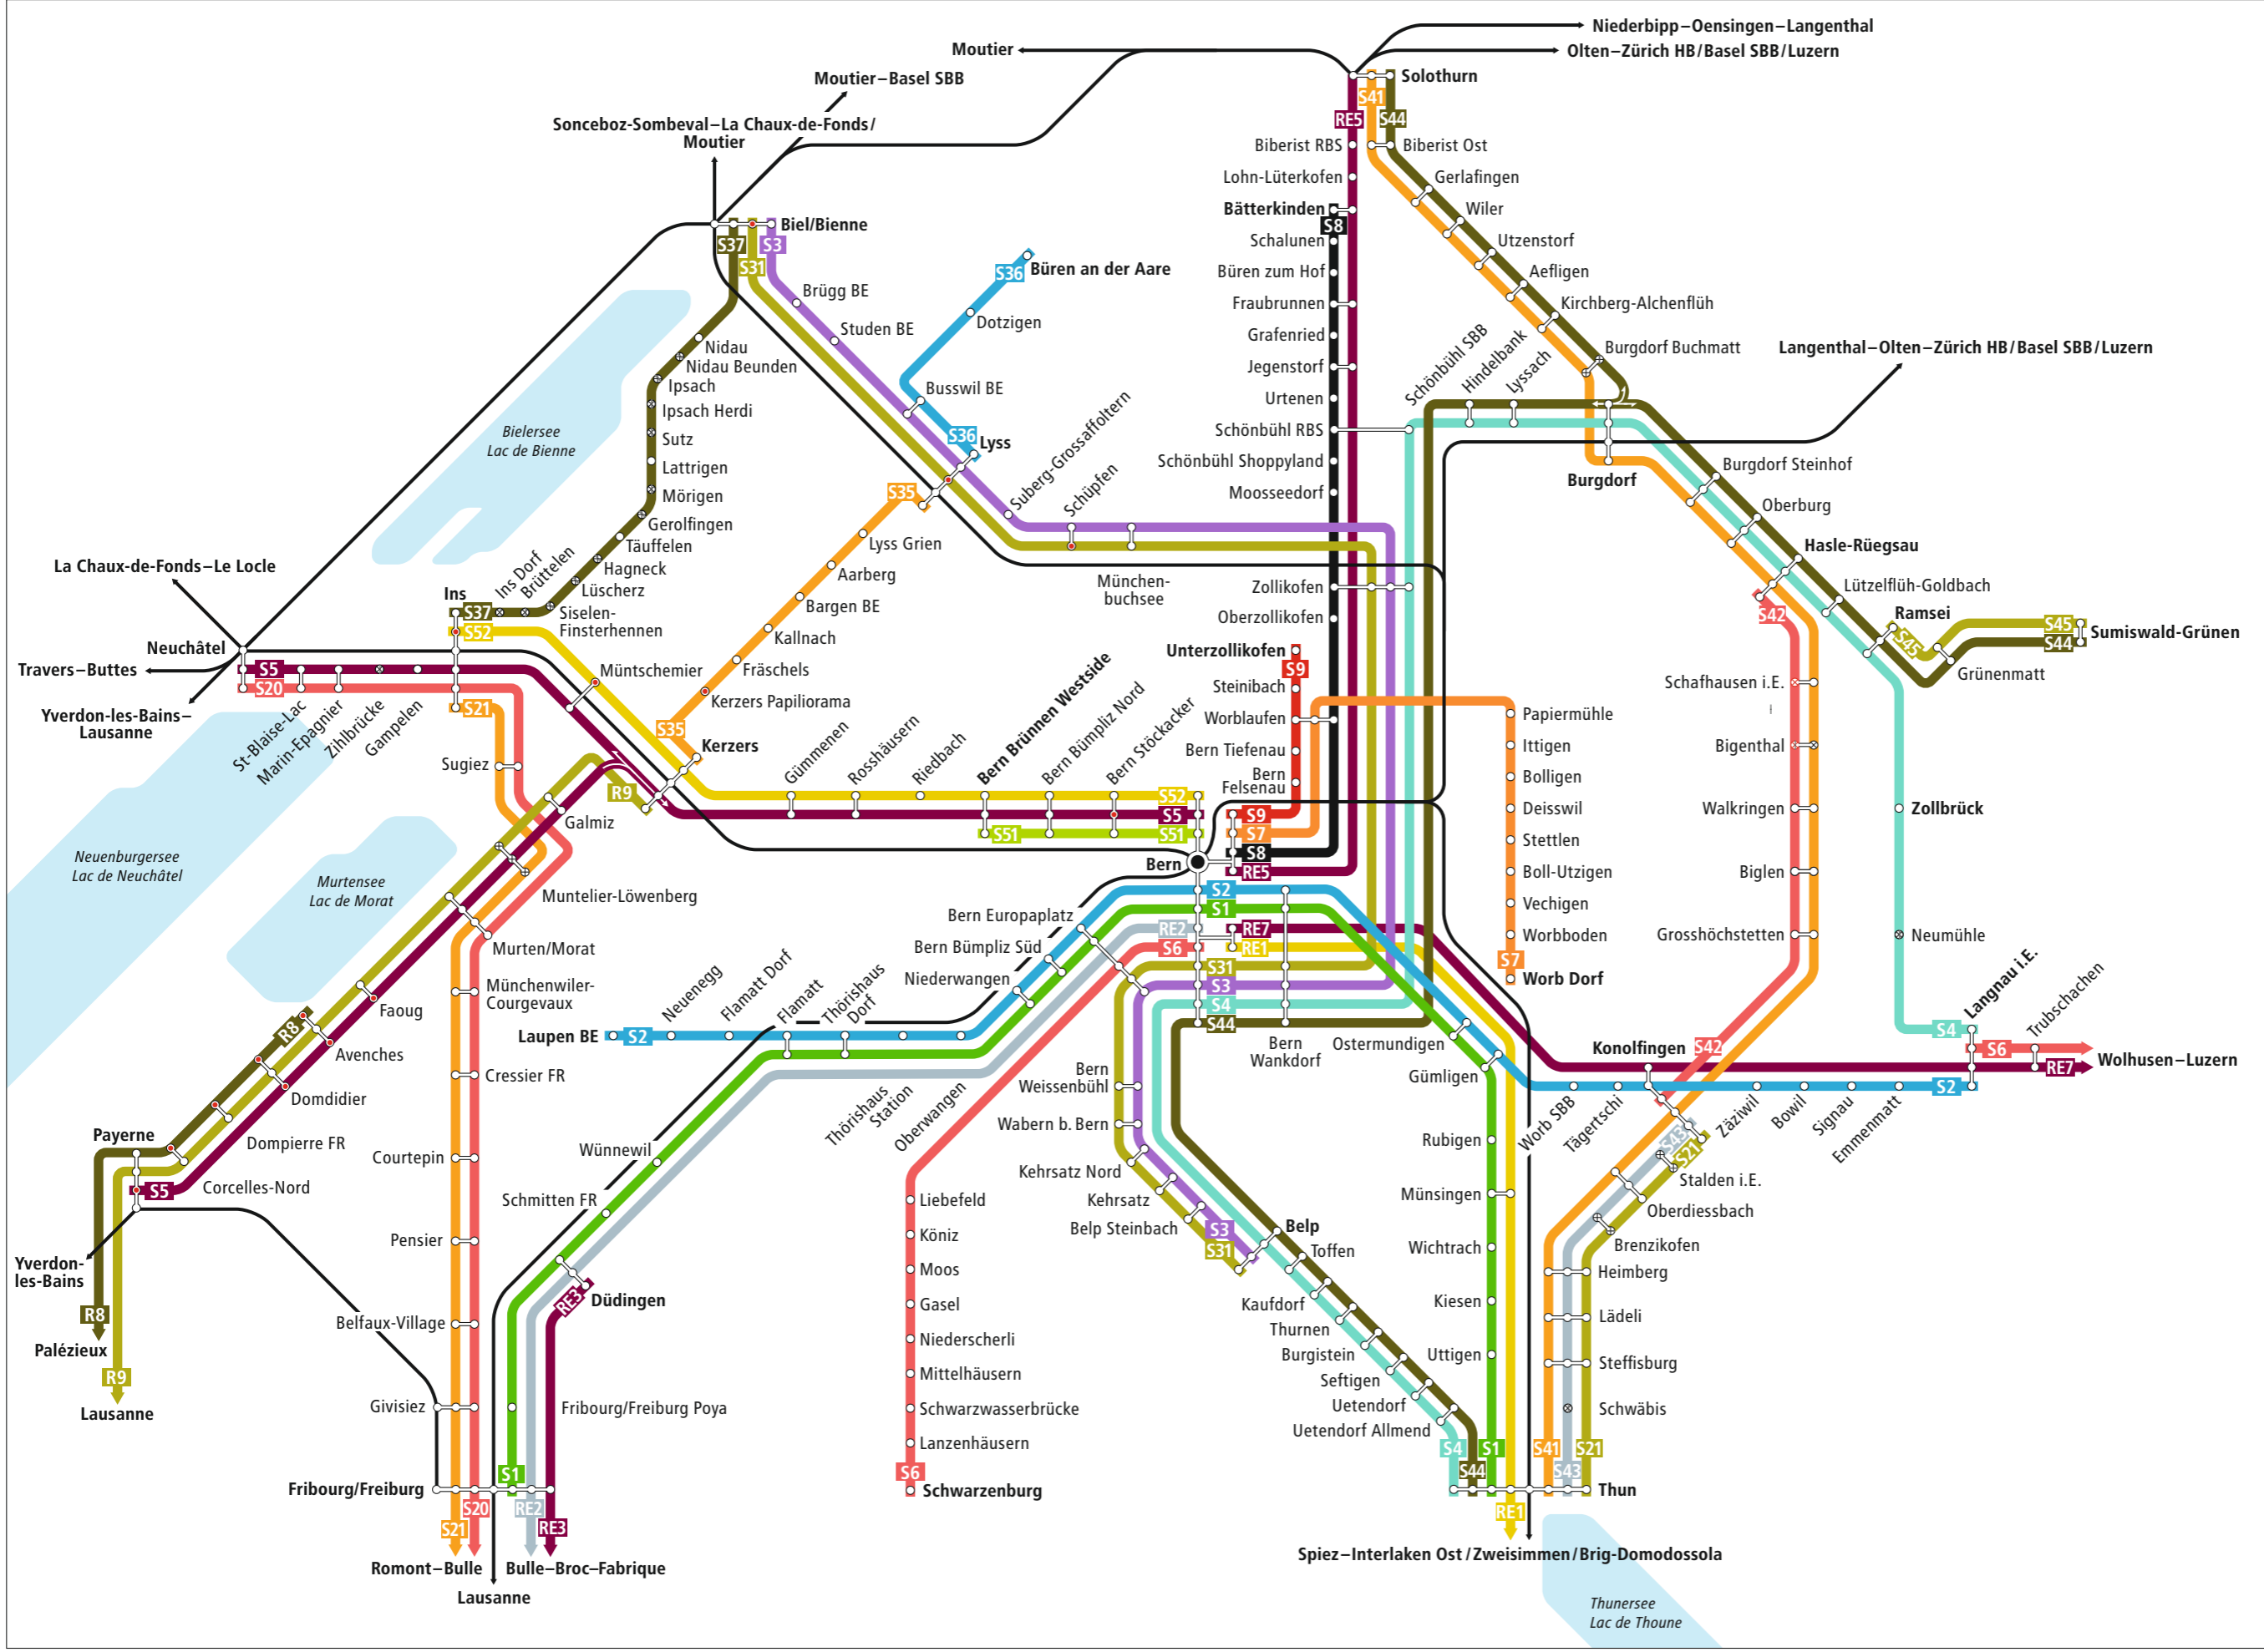

# Linienetz S-Bahn Bern Plan du réseau RER Berne

**Zeichenerklärung/Légende**

- Bahn hält nur zeitweise  
Arrêt à certaines heures
- Halt auf Verlangen  
Arrêt sur demande
- Übrige Bahnlinien  
Autres lignes ferroviaires
- Flügelzug (2 Ziele)  
Train multi-branches (2 destinations)