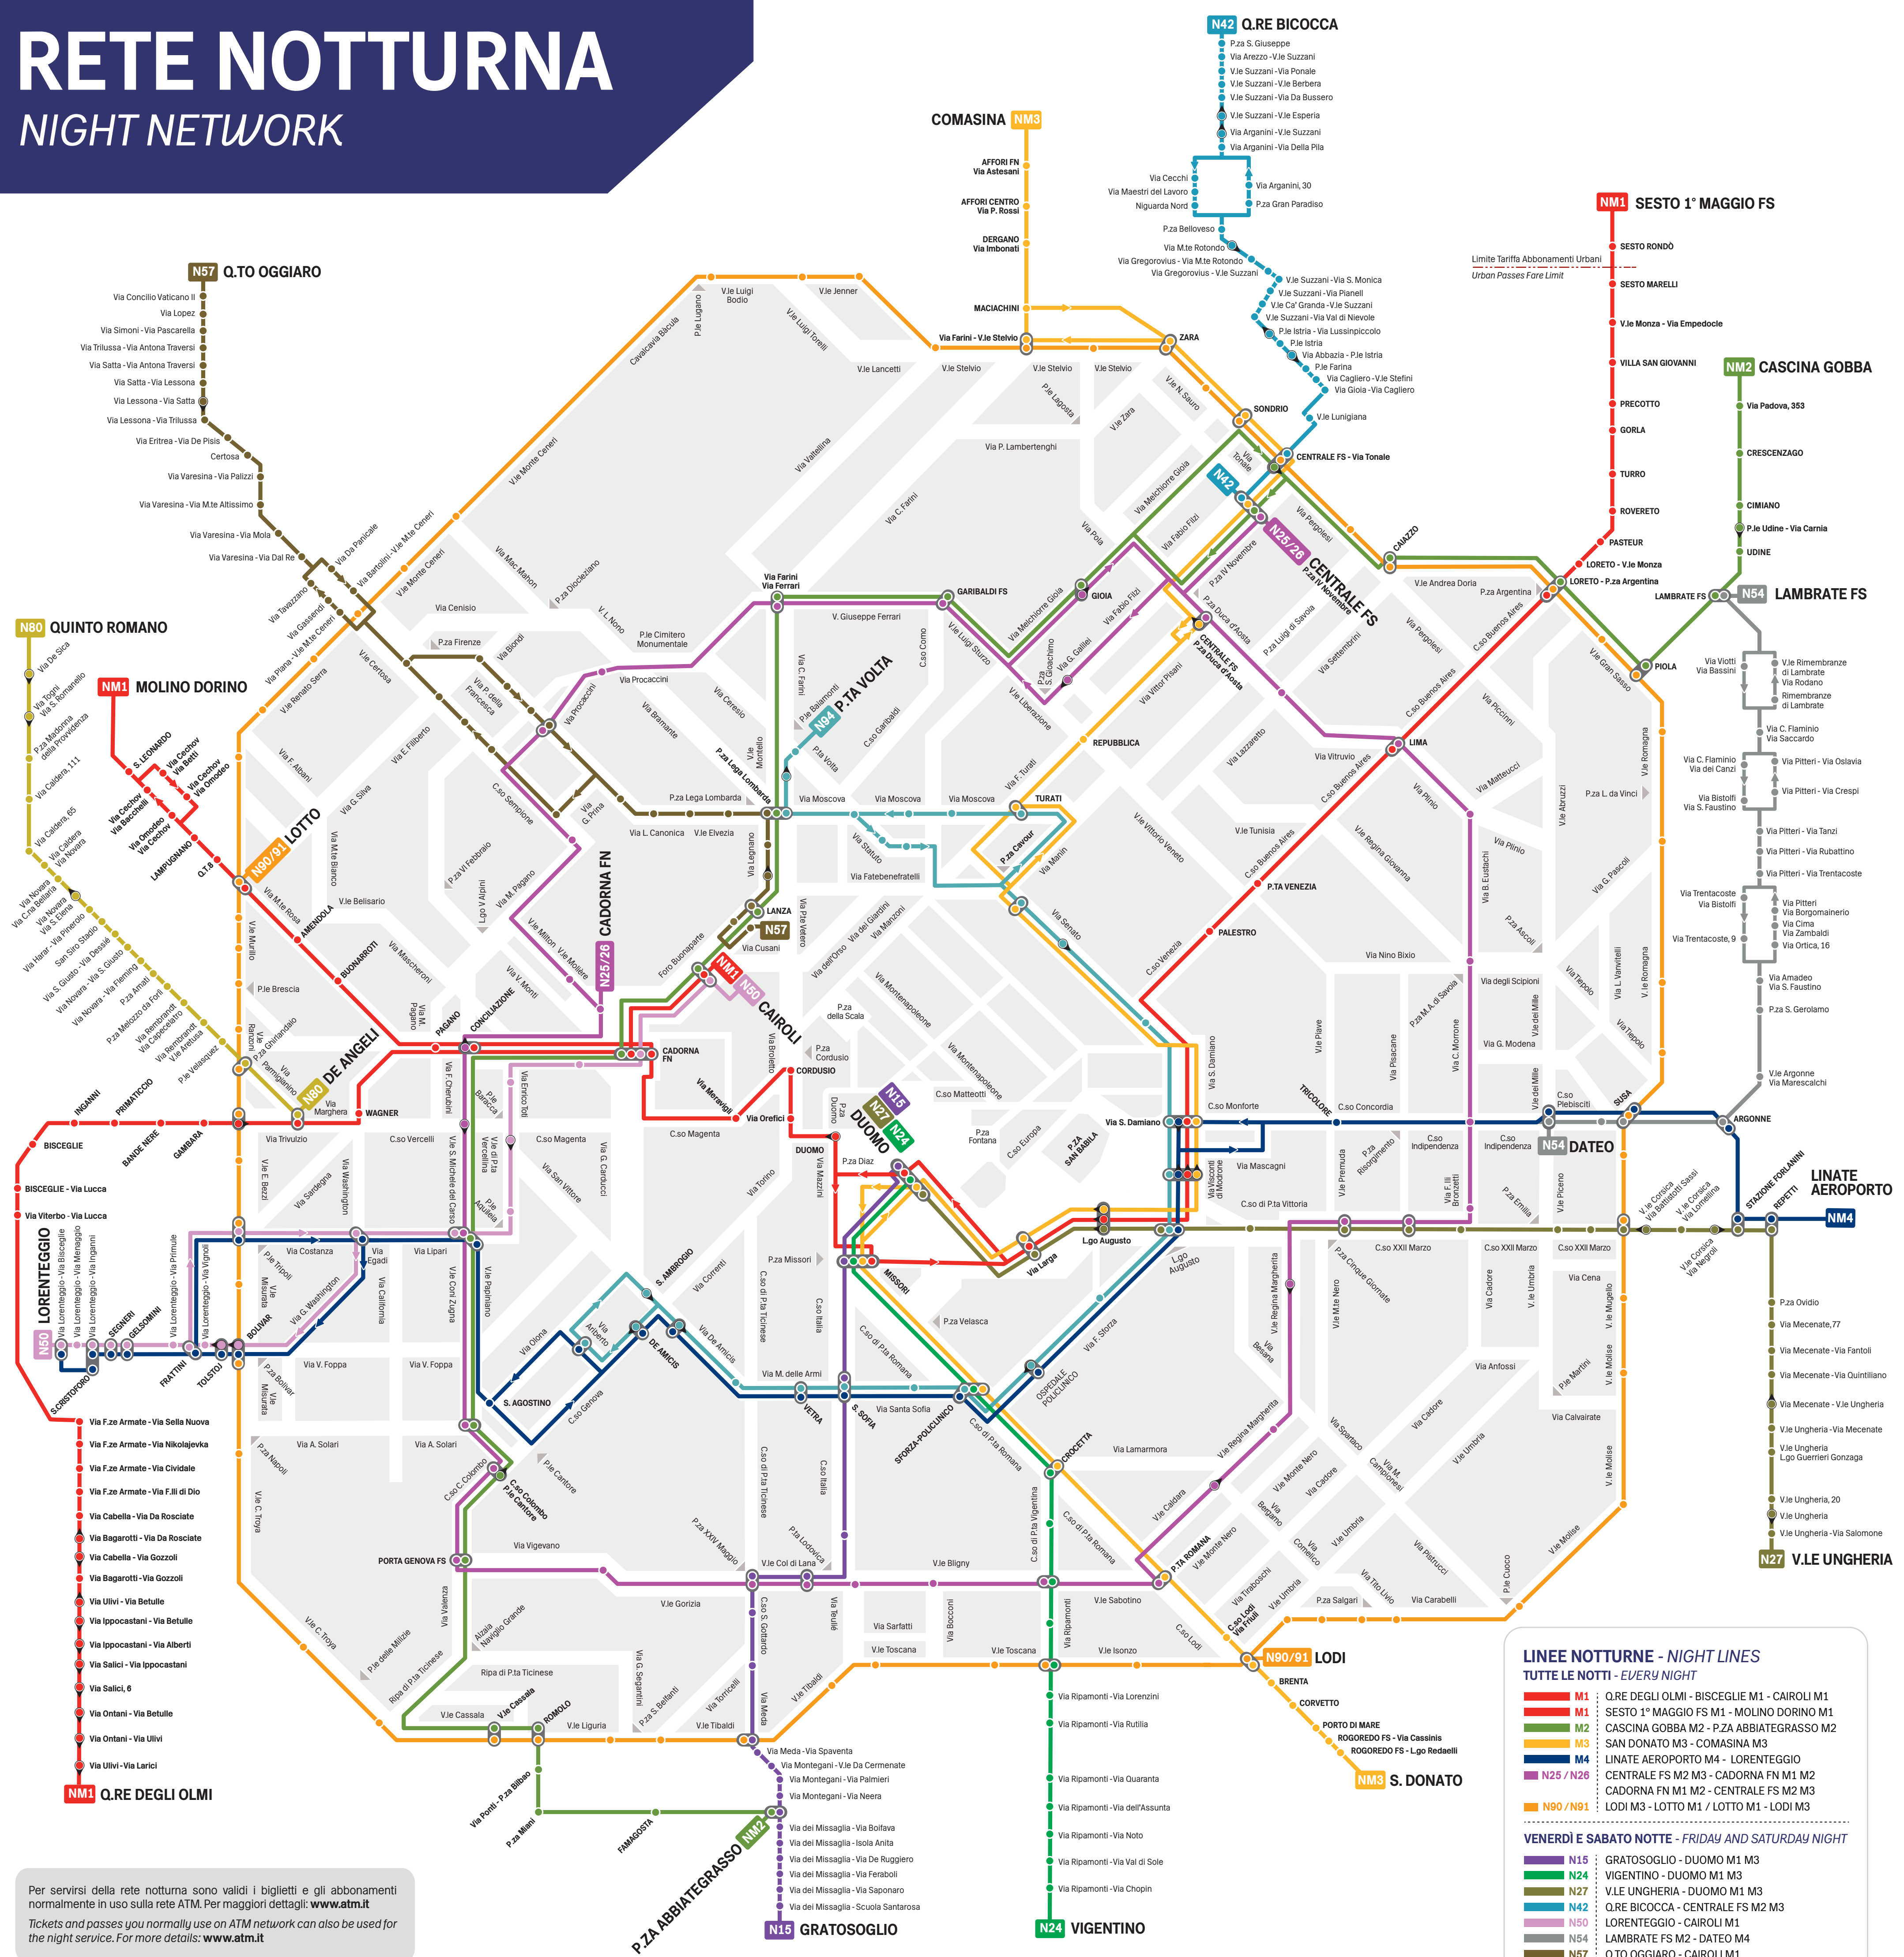

RETE NOTTURNA

NIGHT NETWORK

Per servirsi della rete notturna sono validi i biglietti e gli abbonamenti normalmente in uso sulla rete ATM. Per maggiori dettagli: www.atm.it
 Tickets and passes you normally use on ATM network can also be used for the night service. For more details: www.atm.it

LINEE NOTTURNE - NIGHT LINES	
TUTTE LE NOTTE - EVERY NIGHT	
NM1	Q.RE DEGLI OLMI - BISCEGLIE M1 - CAIROLI M1
M1	SESTO 1° MAGGIO FS M1 - MOLINO DORINO M1
M2	CASCINA GOBBA M2 - P.ZA ABBIEGRASSO M2
M3	SAN DONATO M3 - COMASINA M3
M4	LINATE AEROPORTO M4 - LORENTEGGIO
N25 / N26	CENTRALE FS M2 M3 - CADORNA FN M1 M2
N90 / N91	CADORNA FN M1 M2 - CENTRALE FS M2 M3
N90 / N91	LODI M3 - LOTTO M1 / LOTTO M1 - Lodi M3
VENERDI E SABATO NOTTE - FRIDAY AND SATURDAY NIGHT	
N15	GRATOSOGGIO - DUOMO M1 M3
N24	VIGENTINO - DUOMO M1 M3
N27	V.LE UNGHERIA - DUOMO M1 M3
N42	Q.RE BICOCCA - CENTRALE FS M2 M3
N50	LORENTEGGIO - CAIROLI M1
N54	LAMBRATE FS M2 - DATEO M4
N57	Q.TO OGGIARO - CAIROLI M1
N80	QUINTO ROMANO - DE ANGELI M1
N94	BASTIONI DI P.TA VOLTA - S. AMBROGIO M2 M4
NM3	FERMATA NELLA DIREZIONE INDICATA
NM3	CAPOLINEA