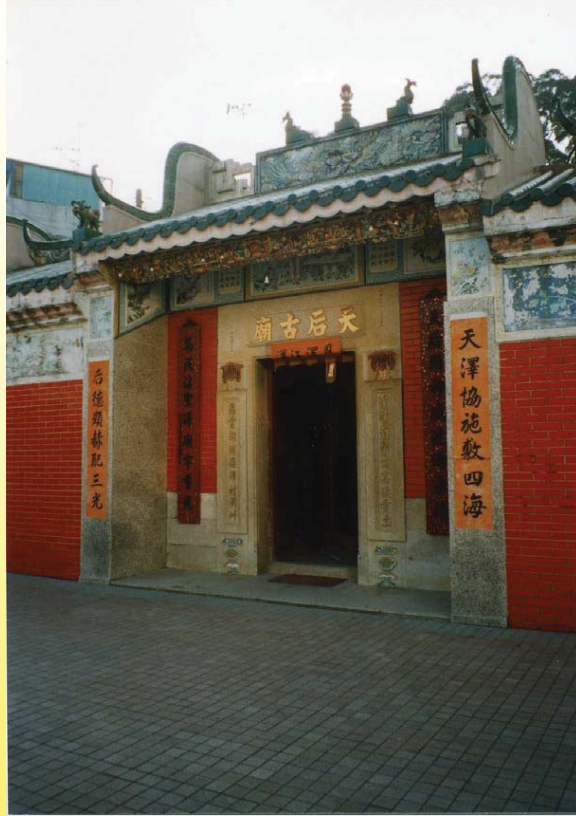

新界西貢普通道天后古廟及協天大帝廟
Tin Hau Temple & Hip Tin Temple, Po Tung Road, Sai Kung, N.T.

Number 398

新界西貢普通道天后古廟及協天大帝廟
Tin Hau Temple & Hip Tin Temple, Po Tung Road, Sai Kung, N.T.

Number 398