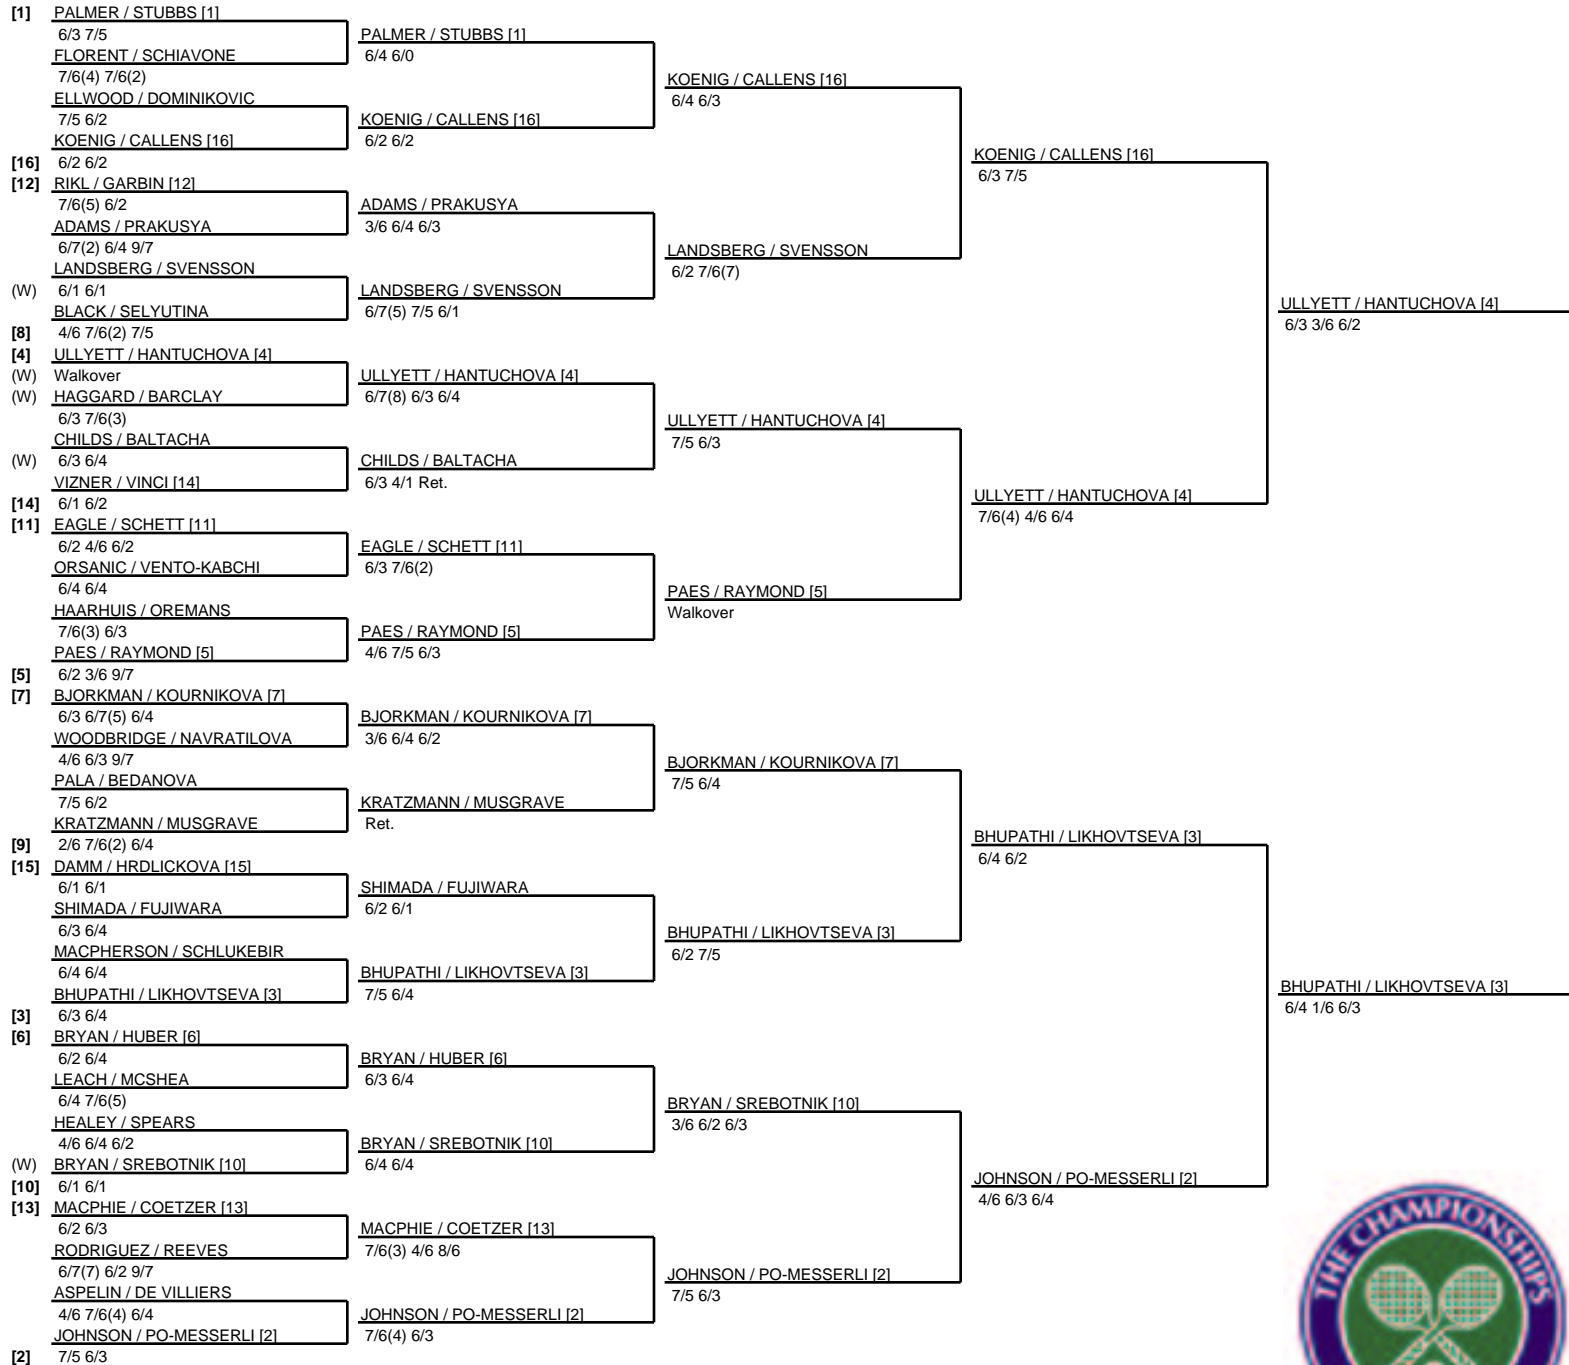

- 1 **J.PALMER (USA) / R.P.STUBBS (AUS)**
- 2 S.HUSS (AUS) / N.MIYAGI (JPN)
- 3 A.FLORENT (AUS) / F.SCHIAVONE (ITA)
- 4 B.BLACK (ZIM) / C.BLACK (ZIM)
- 5 A.SCHNEITER (ARG) / P.TARABINI (ARG)
- 6 B.ELLWOOD (AUS) / E.DOMINIKOVIC (AUS)
- 7 M.HOOD (ARG) / A.SERRA ZANETTI (ITA)
- 8 **R.KOENIG (RSA) / E.S.H.CALLENS (BEL)**
- 9 **R.RIKL (CZE) / T.GARBIN (ITA)**
- 10 J.THOMAS (USA) / J.LEE (TPE)
- 11 D.ADAMS (RSA) / W.PRAKUSYA (INA)
- 12 P.LUXA (CZE) / N.GRANDIN (RSA)
- 13 J.LANDSBERG (SWE) / A.SVENSSON (SWE)
- 14 D.SHERWOOD (GBR) / L.A.AHL (GBR)
- 15 W.BLACK (ZIM) / I.SELYUTINA (KAZ)
- 16 **M.KNOWLES (BAH) / E.BOVINA (RUS)**
- 17 **K.ULLYETT (ZIM) / D.HANTUCHOVA (SVK)**
- 18 N.LAPENTTI (ECU) / I.MAJOLI (CRO)
- 19 K.SPENCER (GBR) / L.A.WOODROFFE (GBR)
- 20 C.HAGGARD (RSA) / C.BARCLAY (AUS)
- 21 N.ZIMONJIC (YUG) / D.ZARIC (YUG)
- 22 L.CHILDS (GBR) / E.BALTACHA (GBR)
- 23 C.SUK (CZE) / A.RODIONOVA (RUS)
- 24 **P.VIZNER (CZE) / R.VINCI (ITA)**
- 25 **J.EAGLE (AUS) / B.SCHETT (AUT)**
- 26 M.HILL (AUS) / C.M.VIS (NED)
- 27 D.ORSANIC (ARG) / M.VENTO-KABCHI (VEN)
- 28 T.CIBULEC (CZE) / E.MARTINCOVA (CZE)
- 29 P.HAARHUIS (NED) / M.OREMANS (NED)
- 30 D.VACEK (CZE) / T.POUTCHEK (BLR)
- 31 K.BRAASCH (GER) / B.RITTNER (GER)
- 32 **L.PAES (IND) / L.M.RAYMOND (USA)**
- 33 **J.BJORKMAN (SWE) / A.KOURNIKOVA (RUS)**
- 34 M.BARNARD (RSA) / K.BOOGERT (NED)
- 35 J.KERR (AUS) / A.VAN EXEL (NED)
- 36 T.A.WOODBRIDGE (AUS) / M.NAVRATILOVA (USA)
- 37 A.OLHOVSKIY (RUS) / E.TATARKOVA (UKR)
- 38 P.PALA (CZE) / D.BEDANOVA (CZE)
- 39 A.KRATZMANN (AUS) / T.MUSGRAVE (AUS)
- 40 **G.ETLIS (ARG) / P.SUAREZ (ARG)**
- 41 **M.DAMM (CZE) / K.HRDLICKOVA (CZE)**
- 42 L.ARNOLD (ARG) / R.NEFFA-DE LOS RIOS (PAR)
- 43 J.TARANGO (USA) / N.ZVEREVA (BLR)
- 44 T.SHIMADA (JPN) / R.FUJIWARA (JPN)
- 45 D.BOWEN (USA) / R.HIRAKI (JPN)
- 46 D.MACPHERSON (AUS) / K.SCHLUKEBIR (USA)
- 47 S.STOLLE (AUS) / R.MCQUILLAN (AUS)
- 48 **M.BHUPATHI (IND) / E.LIKHOVTSEVA (RUS)**
- 49 **M.BRYAN (USA) / L.HUBER (RSA)**
- 50 L.FRIEDL (CZE) / T.KRIZAN (SLO)
- 51 T.VANHOUDT (BEL) / A.FUSAI (FRA)
- 52 R.LEACH (USA) / L.MCSHEA (AUS)
- 53 N.HEALEY (AUS) / A.SPEARS (USA)
- 54 T.PERRY (AUS) / A.AUGUSTUS (USA)
- 55 B.COWAN (GBR) / V.E.DAVIES (GBR)
- 56 **B.BRYAN (USA) / K.SREBOTNIK (SLO)**
- 57 **B.MACPHIE (USA) / A.J.COETZER (RSA)**
- 58 O.FUKAREK (CZE) / J.HUSAROVA (SVK)
- 59 J-L.DE JAGER (RSA) / K.GRANT (RSA)
- 60 M.RODRIGUEZ (ARG) / S.REEVES (USA)
- 61 S.APELIN (SWE) / N.DE VILLIERS (RSA)
- 62 A.KITINOV (MKD) / M.MATEVZIC (SLO)
- 63 L.LOBO (ARG) / L.MONTALVO (ARG)
- 64 **D.JOHNSON (USA) / K.PO-MESSERLI (USA)**

Wimbledon 2002
www.wimbledon.org

Champions: BHUPATHI (IND) / LIKHOVTSEVA (RUS)
6/2 1/6 6/1