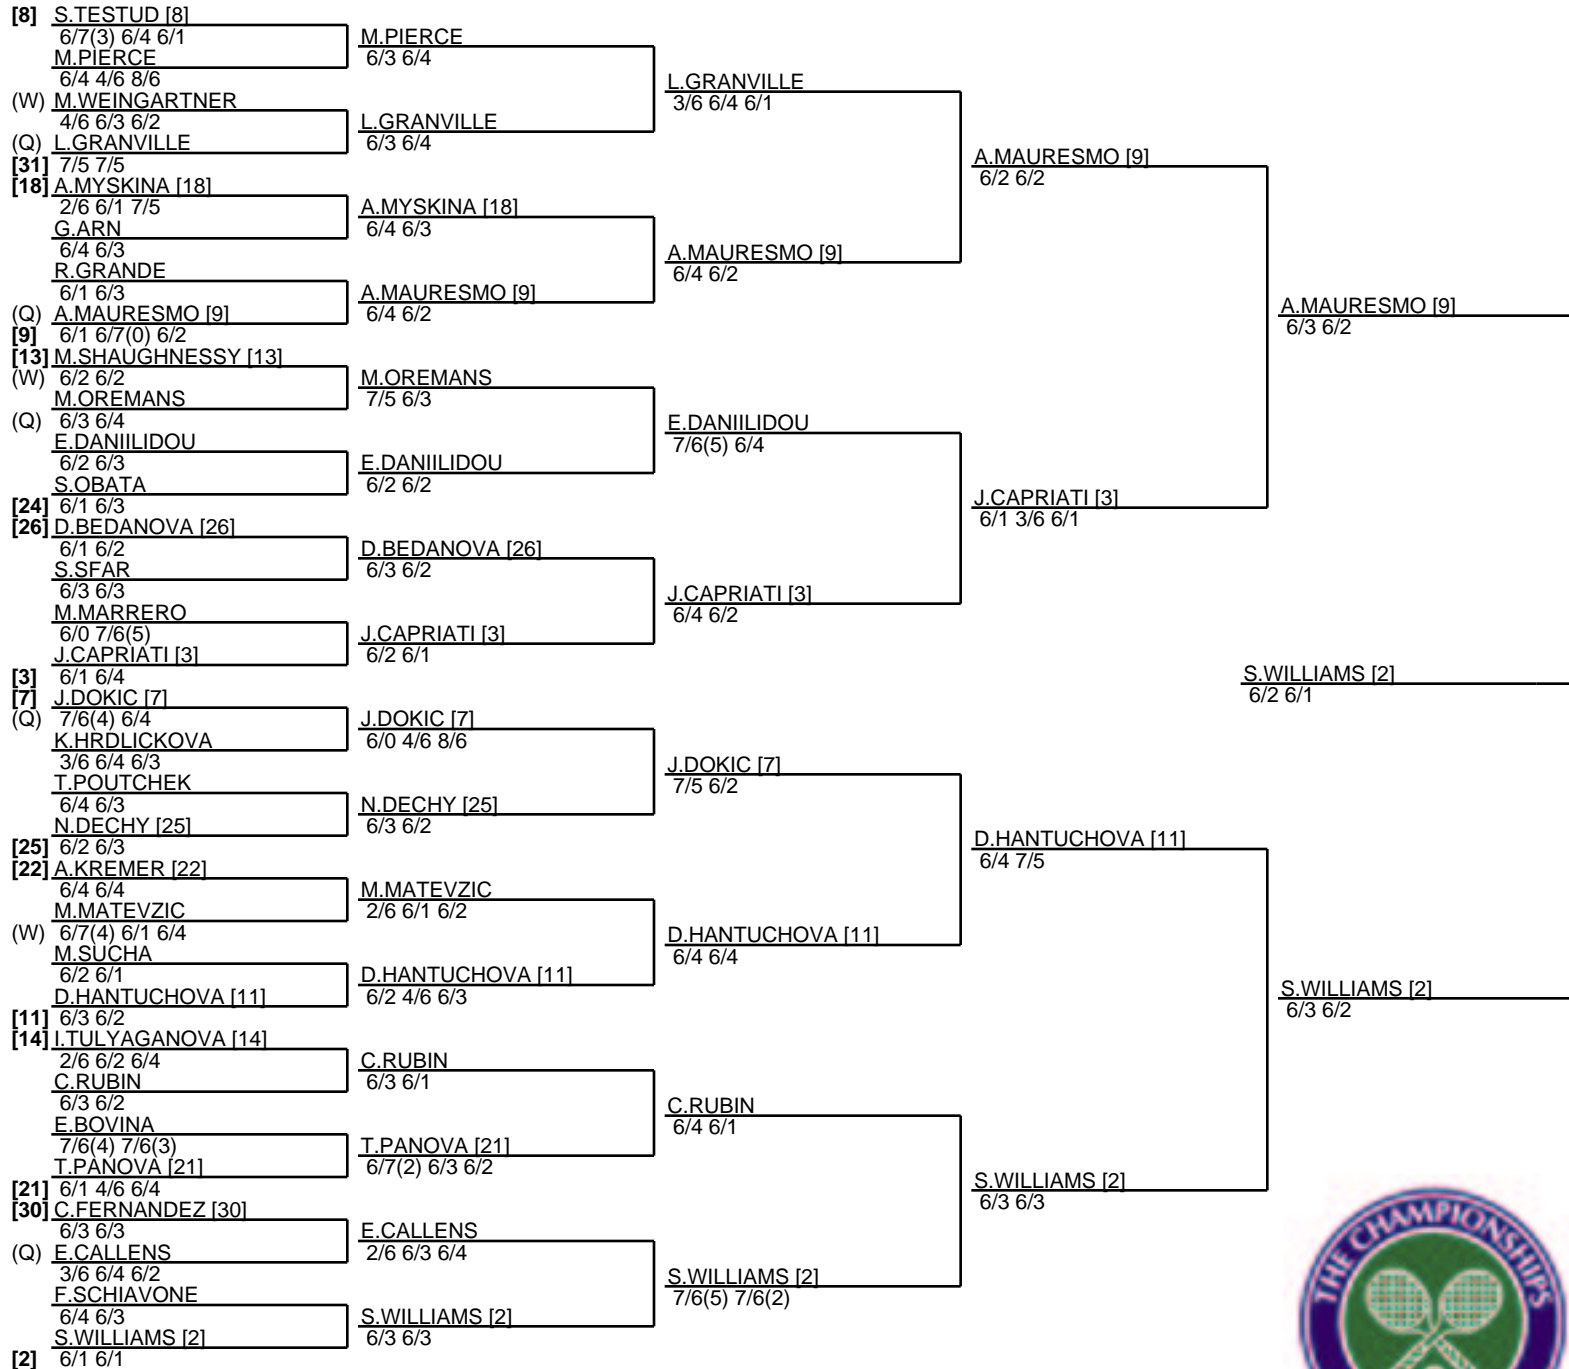

- 65 **TESTUD, Sandrine FRA**
- 66 BARNA, Anca GER
- 67 MOLIK, Alicia AUS
- 68 PIERCE, Mary FRA
- 69 ZVEREVA, Natasha BLR
- 70 WEINGARTNER, Marlene GER
- 71 GRANVILLE, Laura USA
- 72 **PRATT, Nicole AUS**
- 73 **MYSKINA, Anastasia RUS**
- 74 DYRBERG, Eva DEN
- 75 ARN, Greta GER
- 76 SELYUTINA, Irina KAZ
- 77 SERNA, Magui ESP
- 78 GRANDE, Rita ITA
- 79 BENESOVA, Iveta CZE
- 80 **MAURESMO, Amelie FRA**
- 81 **SHAUGHNESSY, Meghann USA**
- 82 AHL, Lucie GBR
- 83 OREMANS, Miriam NED
- 84 FUSAI, Alexandra FRA
- 85 KOSTANIC, Jelena CRO
- 86 DANILIDOU, Eleni GRE
- 87 OBATA, Saori JPN
- 88 **STEVENSON, Alexandra USA**
- 89 **BEDANOVA, Daja CZE**
- 90 NOORLANDER, Seda NED
- 91 SFAR, Selima TUN
- 92 BRANDI, Kristina USA
- 93 JIDKOVA, Alina RUS
- 94 MARRERO, Marta ESP
- 95 HUSAROVA, Janette SVK
- 96 **CAPRIATI, Jennifer USA**
- 97 **DOKIC, Jelena YUG**
- 98 TATARKOVA, Elena UKR
- 99 HRDLICKOVA, Kveta CZE
- 100 FORETZ, Stephanie FRA
- 101 POUTCHEK, Tatiana BLR
- 102 MONTOLIO, Angeles ESP
- 103 DIAZ-OLIVA, Mariana ARG
- 104 **DECHY, Nathalie FRA**
- 105 **KREMER, Anne LUX**
- 106 LEON GARCIA, Gala ESP
- 107 MATEVZIC, Maja SLO
- 108 PULLIN, Julie GBR
- 109 SUCHA, Martina SVK
- 110 OSTERLOH, Lilia USA
- 111 TORRENS VALERO, Cristina ESP
- 112 **HANTUCHOVA, Daniela SVK**
- 113 **TULYAGANOVA, Iroda UZB**
- 114 TALAJA, Silvija CRO
- 115 SVENSSON, Asa SWE
- 116 RUBIN, Chanda USA
- 117 SERRA ZANETTI, Adriana ITA
- 118 BOVINA, Elena RUS
- 119 KOURNIKOVA, Anna RUS
- 120 **PANOVA, Tatiana RUS**
- 121 **FERNANDEZ, Clarisa ARG**
- 122 CERVANOVA, Ludmila SVK
- 123 CALLENS, Els BEL
- 124 SCHWARTZ, Barbara AUT
- 125 MANDULA, Petra HUN
- 126 SCHIAVONE, Francesca ITA
- 127 DOMINIKOVIC, Evie AUS
- 128 **WILLIAMS, Serena USA**

Wimbledon 2002
www.wimbledon.org