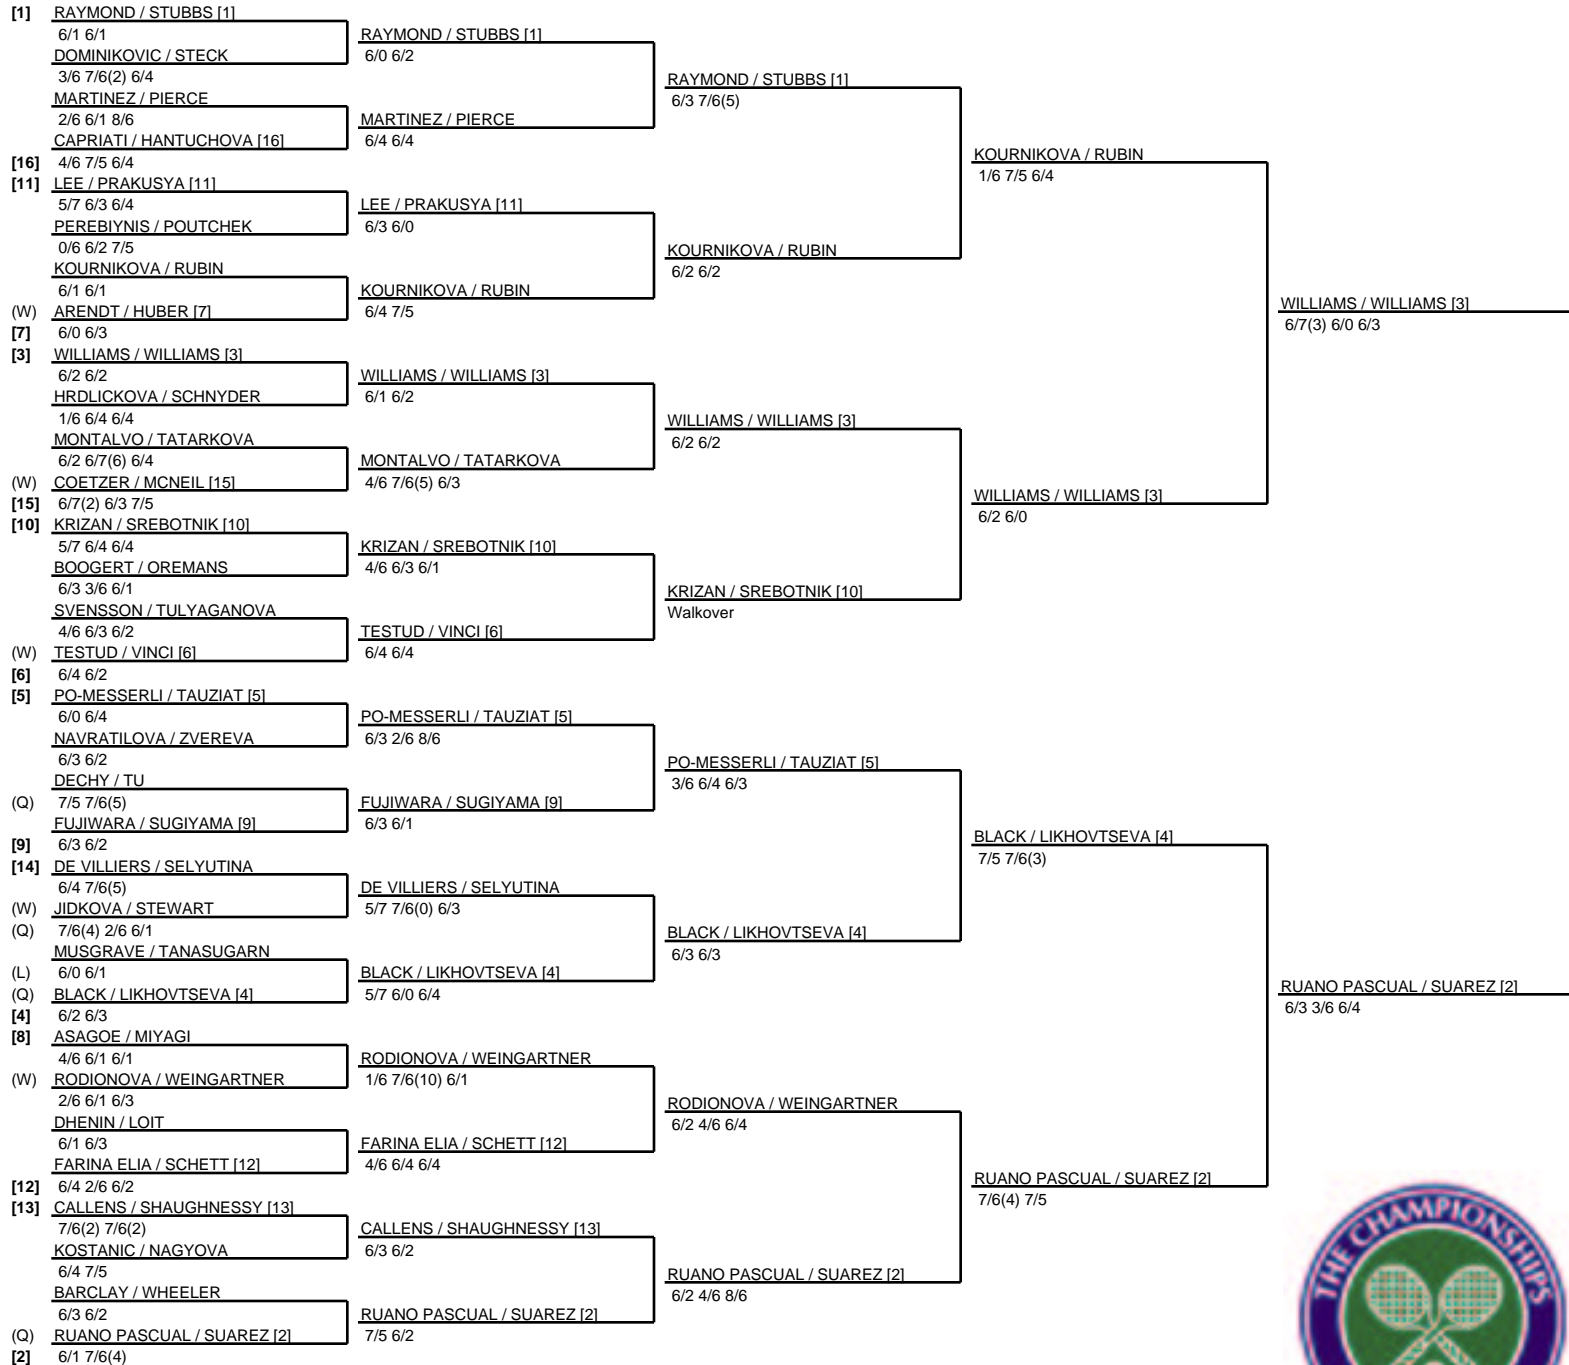

Wimbledon 2002
www.wimbledon.org

2002 Wimbledon Ladies' Doubles Championship

1st Round

2nd Round

1/8

1/4

1/2

- 1 **L.M.RAYMOND (USA) / R.P.STUBBS (AUS)**
- 2 E.MARTINCOVA (CZE) / N.OSTROVSKAYA (BLR)
- 3 T.PISNIK (SLO) / K.SCHLUKEBIR (USA)
- 4 E.DOMINIKOVIC (AUS) / J.STECK (RSA)
- 5 C.MARTINEZ (ESP) / M.PIERCE (FRA)
- 6 A.FUSAI (FRA) / C.M.VIS (NED)
- 7 P.MANDULA (HUN) / P.WARTUSCH (AUT)
- 8 **J.CAPRIATI (USA) / D.HANTUCHOVA (SVK)**
- 9 **J.LEE (TPE) / W.PRAKUSYA (INA)**
- 10 T.GARBIN (ITA) / A.WIDJAJA (INA)
- 11 B.LAMADE (GER) / S.REEVES (USA)
- 12 T.PEREBIYNIS (UKR) / T.POUTCHEK (BLR)
- 13 A.KOURNIKOVA (RUS) / C.RUBIN (USA)
- 14 E.BES (ESP) / M.MARRERO (ESP)
- 15 A.KEOTHAVONG (GBR) / R.VIOLETTE (GBR)
- 16 **N.ARENDT (USA) / L.HUBER (RSA)**
- 17 **S.WILLIAMS (USA) / V.WILLIAMS (USA)**
- 18 K.FREYE (GER) / R.HIRAKI (JPN)
- 19 C.FERNANDEZ (ARG) / R.GRANDE (ITA)
- 20 K.HRDLICKOVA (CZE) / P.SCHNYDER (SUI)
- 21 L.MONTALVO (ARG) / E.TATARKOVA (UKR)
- 22 I.MAJOLI (CRO) / P.TARABINI (ARG)
- 23 M.IRVIN (USA) / A.STEVENSON (USA)
- 24 **A.J.COETZER (RSA) / L.M.MCNEIL (USA)**
- 25 **T.KRIZAN (SLO) / K.SREBOTNIK (SLO)**
- 26 K.GRANT (RSA) / A.SPEARS (USA)
- 27 B.RITTNER (GER) / M.VENTO-KABCHI (VEN)
- 28 K.BOOGERT (NED) / M.OREMANS (NED)
- 29 A.SVENSSON (SWE) / I.TULYAGANOVA (UZB)
- 30 G.FOKINA (RUS) / T.PANOVA (RUS)
- 31 L.A.AHL (GBR) / E.BALTACHA (GBR)
- 32 **S.TESTUD (FRA) / R.VINCI (ITA)**
- 33 **K.PO-MESSERLI (USA) / N.TAUZIAT (FRA)**
- 34 M.MATEVZIC (SLO) / D.ZARIC (YUG)
- 35 A.SERRA ZANETTI (ITA) / A.SERRA ZANETTI (ITA)
- 36 M.NAVRATILOVA (USA) / N.ZVEREVA (BLR)
- 37 N.DECHY (FRA) / M.TU (USA)
- 38 R.KOLBOVIC (CAN) / M.SEQUERA (VEN)
- 39 N.GRANDIN (RSA) / A.VAN EXEL (NED)
- 40 **R.FUJIWARA (JPN) / A.SUGIYAMA (JPN)**
- 41 **D.BEDANOVA (CZE) / E.BOVINA (RUS)**
- 42 N.DE VILLIERS (RSA) / I.SELYUTINA (KAZ)
- 43 J.M.PULLIN (GBR) / L.A.WOODROFFE (GBR)
- 44 A.JIDKOVA (RUS) / B.STEWART (AUS)
- 45 T.MUSGRAVE (AUS) / T.TANASUGARN (THA)
- 46 L.NEMECKOVA (CZE) / A.VANC (ROM)
- 47 G.DULKO (ARG) / S.KUZNETSOVA (RUS)
- 48 **C.BLACK (ZIM) / E.LIKHOVTSEVA (RUS)**
- 49 **E.DEMENTIEVA (RUS) / J.HUSAROVA (SVK)**
- 50 S.ASAGOE (JPN) / N.MIYAGI (JPN)
- 51 H.CROOK (GBR) / V.E.DAVIES (GBR)
- 52 A.RODIONOVA (RUS) / M.WEINGARTNER (GER)
- 53 C.DHENIN (FRA) / E.LOIT (FRA)
- 54 R.MCQUILLAN (AUS) / L.MCSHEA (AUS)
- 55 E.GAGLIARDI (SUI) / F.SCHIAVONE (ITA)
- 56 **S.FARINA ELIA (ITA) / B.SCHETT (AUT)**
- 57 **E.S.H.CALLENS (BEL) / M.SHAUGHNESSY (USA)**
- 58 A.MOLIK (AUS) / M.SERNA (ESP)
- 59 A.AUGUSTUS (USA) / J.EMBRY (USA)
- 60 J.KOSTANIC (CRO) / H.NAGYOVA (SVK)
- 61 C.BARCLAY (AUS) / C.WHEELER (AUS)
- 62 R.NEFA-DE LOS RIOS (PAR) / L.OSTERLOH (USA)
- 63 A.HAWKINS (GBR) / J.O'DONOGHUE (GBR)
- 64 **V.RUANO PASCUAL (ESP) / P.SUAREZ (ARG)**