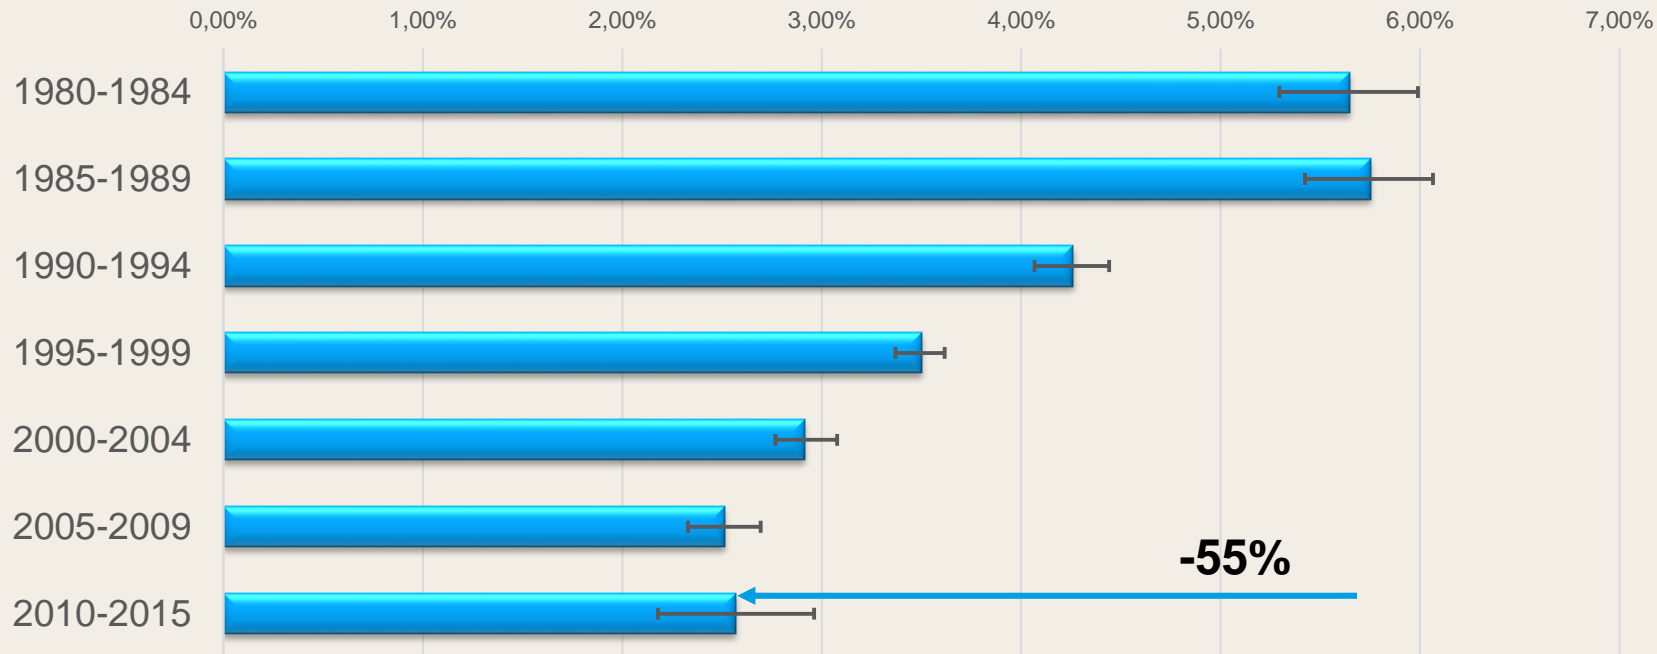

Utveckling sedan 80-talet risk för död eller invaliditet (Folksam's mått)