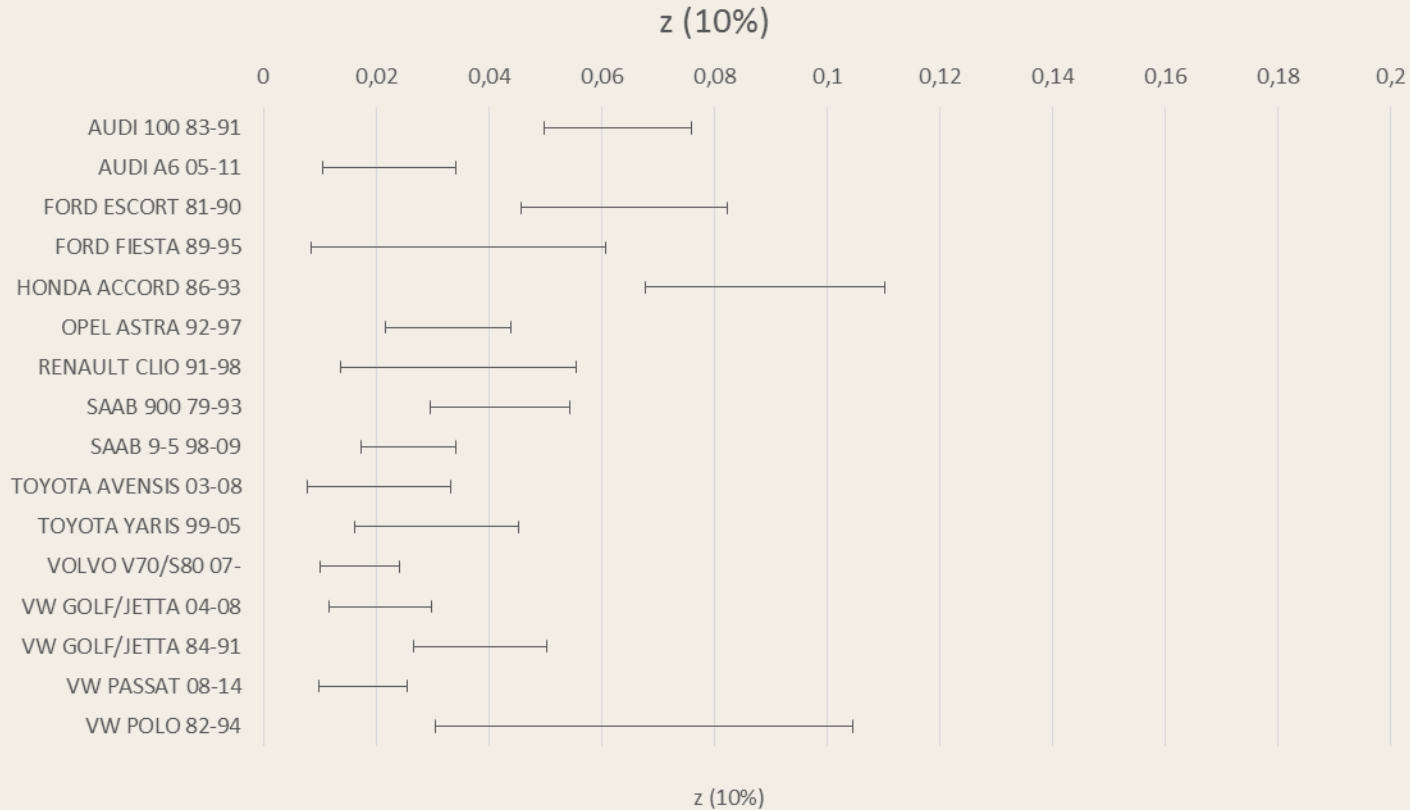

Hantering av statistisk osäkerhet