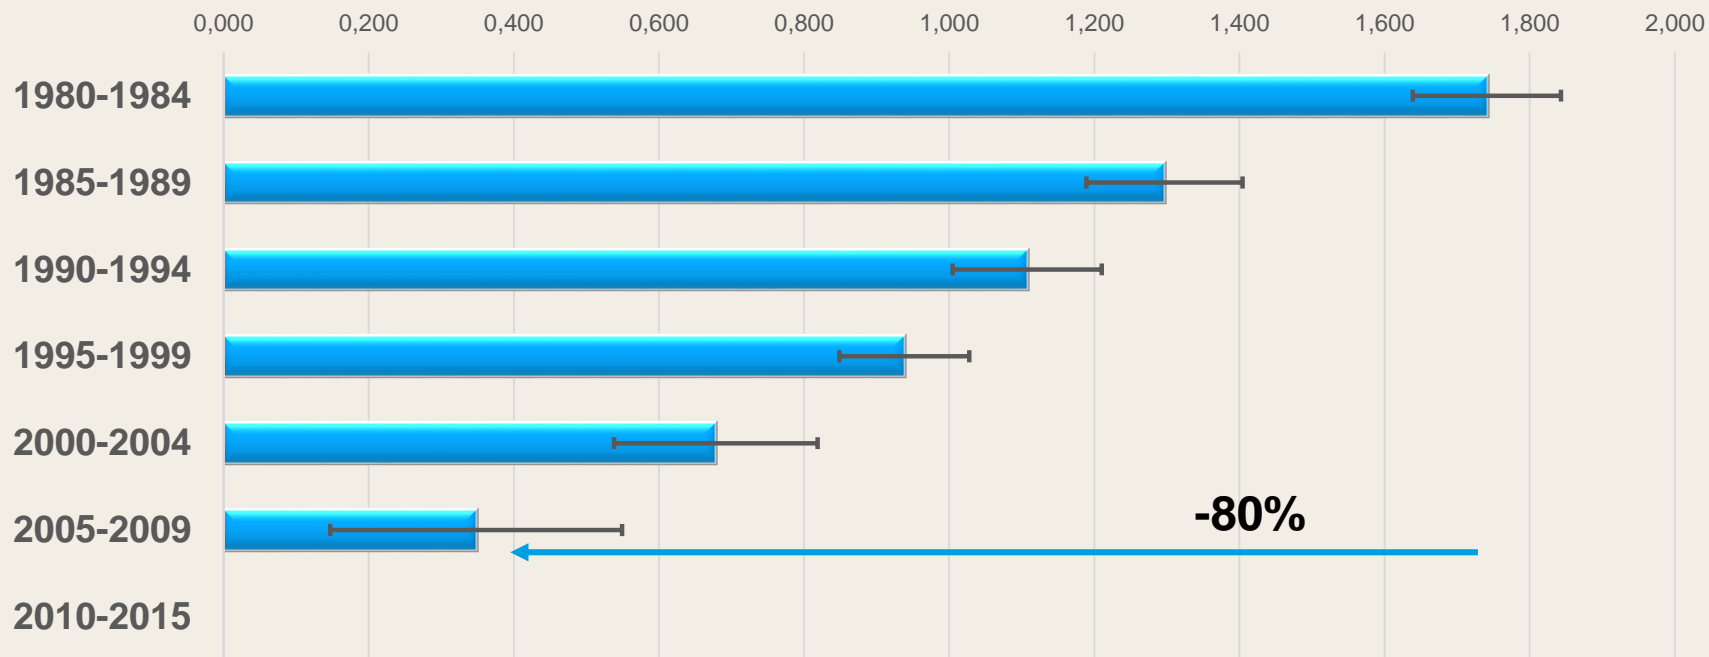

Baseras på verkliga olyckor

- Nationell trafikolycksdata (STRADA):
 - 1) STRADA polis
polisrapporterade tvåbilsrockor i Sverige
170 000 mellan 1994-2016
 - 2) STRADA sjukvård
skadade personer rapporterade av akutsjukvården
52 400 mellan 2003-2016

Akutsjukvård kontra försäkringsbolag

- Akutsjukvård – svårare skador jämfört med försäkringsdata
 - Lindriga skador mindre vanliga (blåmärken, skrapsår etc)
 - Svårare skador får större påverkan

- Whiplash
 - 25% av skadorna i STRADA sjukvård
 - 60% av skadorna i försäkringsdata

Hantering av statistisk osäkerhet

Utveckling sedan 80-talet risk för död eller invaliditet (Folksam's mått)

Utveckling sedan 80-talet dödsrisk

Utveckling olika kroppsdelar , >10% invaliditet

5 säkerhetsklasser