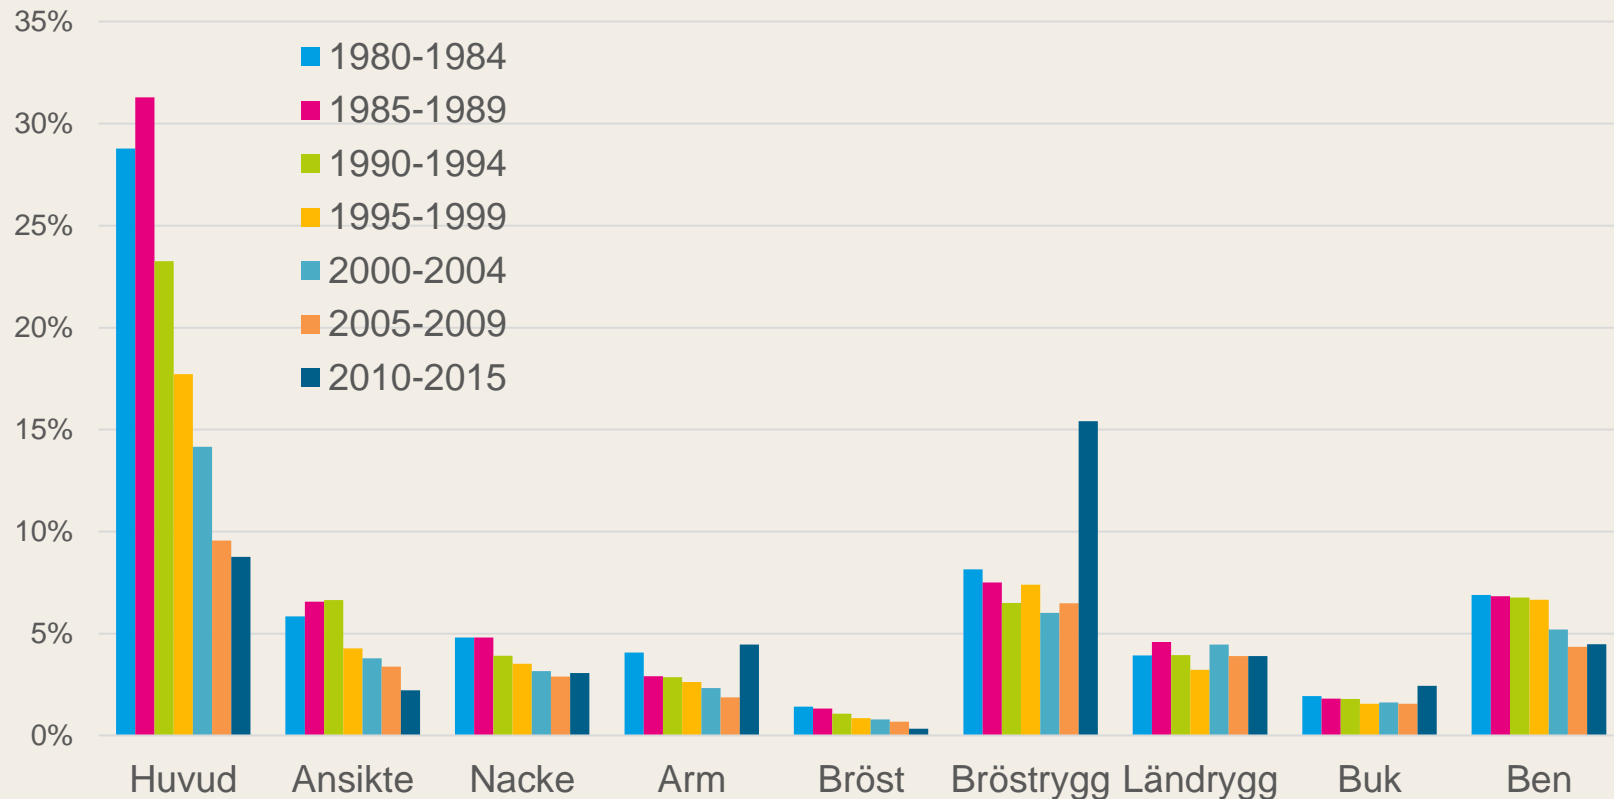

Baseras på verkliga olyckor

- Nationell trafikolycksdata (STRADA):
 - 1) STRADA polis
polisrapporterade tvåbilsrockor i Sverige
170 000 mellan 1994-2016
 - 2) STRADA sjukvård
skadade personer rapporterade av akutsjukvården
52 400 mellan 2003-2016

Hantering av statistisk osäkerhet

Utveckling sedan 80-talet risk för död eller invaliditet (Folksam's mått)

Utveckling sedan 80-talet dödsrisk

Utveckling olika kroppsdelar , >10% invaliditet

5 säkerhetsklasser

-  - 40 %
-  - 20 %
-  Medelbra
-  + 20 %
-  + 40 %

Mindre småbilar

Modell	Betyg	Modell	Betyg	Modell	Betyg
Audi A1 10-	3	MITSUBISHI COLT/LANCER 96-03	3	SEAT IBIZA/CORDOBA 99-02	3
CITROEN C1 06-12	3	MITSUBISHI COLT 04-	3	SEAT IBIZA 03-08	3
CITROEN C3 00-09	2	NISSAN MICRA 83-92	1	SEAT IBIZA 09-	3
FIAT PUNTO 99-04	2	NISSAN MICRA 93-02	3	SKODA FABIA 00-08	4
FORD FIESTA 89-95	2	NISSAN MICRA 03-10	2	SKODA FABIA 07-13	4
FORD FIESTA 96-02	2	OPEL CORSA 83-92	1	SKODA FELICIA 95-01	2
FORD FIESTA 03-08	3	OPEL CORSA 93-99	3	SUZUKI ALTO 99-08	1
FORD FIESTA 09-17	4	OPEL CORSA 00-06	3	SUZUKI BALENO 97-02	4
FORD KA 97-08	2	PEUGEOT 107 06-14	3	SUZUKI SWIFT 89-01	1
HYUNDAI ACCENT 95-99	4	PEUGEOT 205 84-98	1	TOYOTA AYGO 06-14	3
HYUNDAI ACCENT 99-06	3	PEUGEOT 206 98-05	3	TOYOTA STARLET 85-89	1
HYUNDAI ATOS 98-03	3	PEUGEOT 207 06-12	4	TOYOTA YARIS 99-05	3
HYUNDAI ATOS 04-08	3	RENAULT 5 85-90	1	TOYOTA YARIS 05-11	3
HYUNDAI GETZ 03-09	3	RENAULT CLIO 91-98	2	VW LUPO 99-05	1
HYUNDAI I10 08-13	3	RENAULT CLIO 98-06	3	VW POLO 02-10	4
KIA PICANTO 05-10	1	RENAULT CLIO 06-12	3	VW POLO 82-94	1
KIA PICANTO 11-	3	RENAULT TWINGO 94-02	1	VW POLO 95-01	4
MITSUBISHI COLT/LANCER 89-96	3	SEAT IBIZA/CORDOBA 93-98	2	VW Polo 09-	3