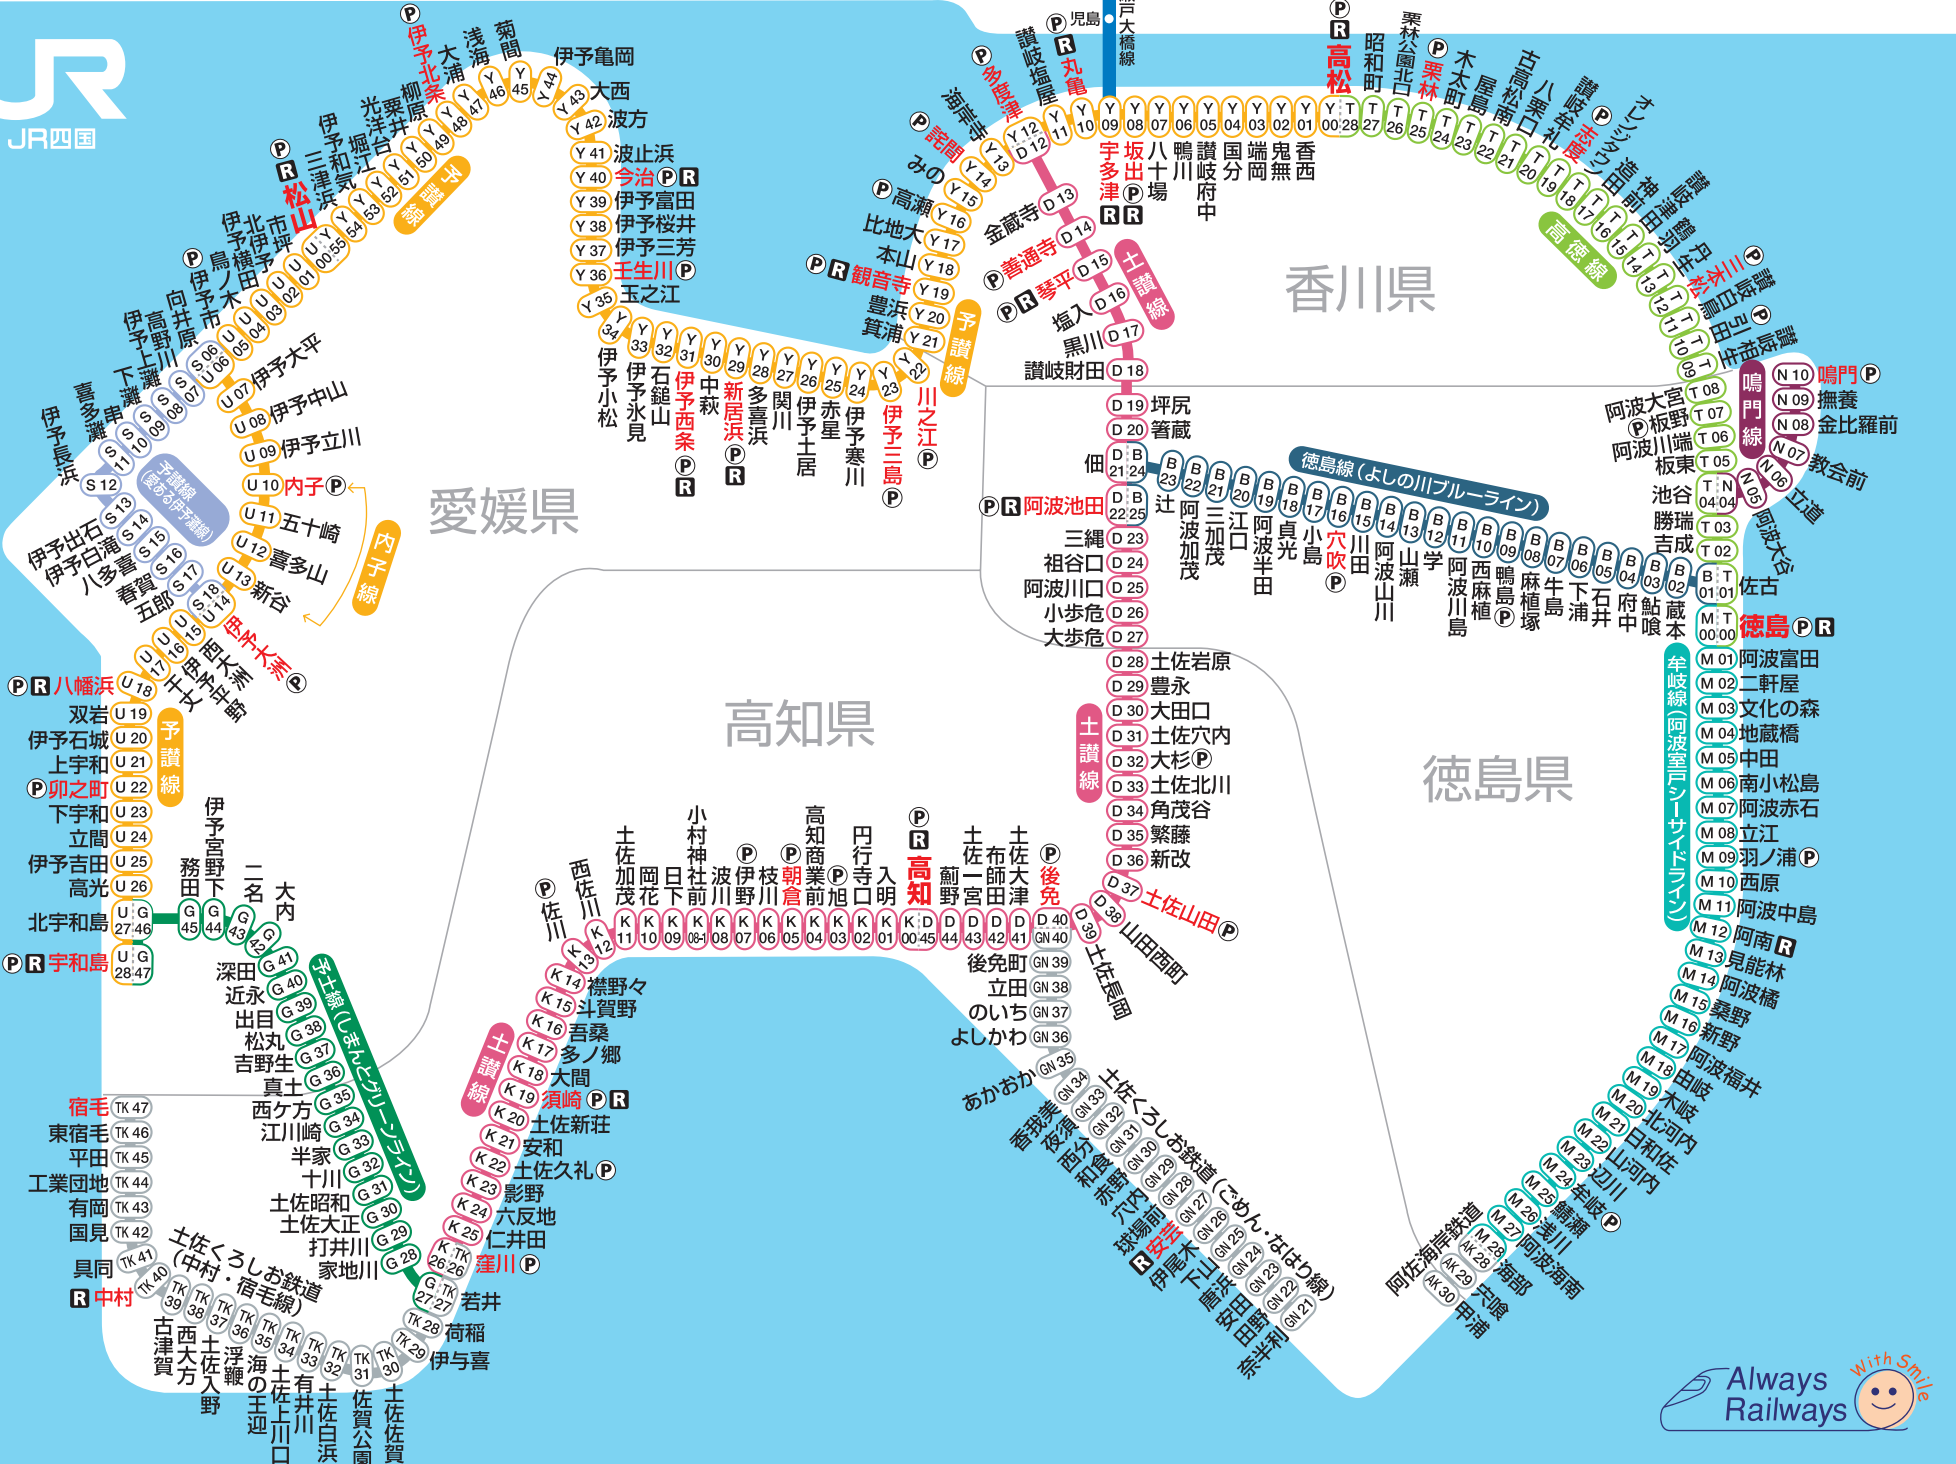

JR四国 路線図

路線カラー
 路線記号
 番号
 15
 季平
 PR
 車内レイン・パークサイン
 「駅」ボタン
 赤文字・みどりの窓口設置駅
 四国旅客鉄道株式会社 © 2014.3.15