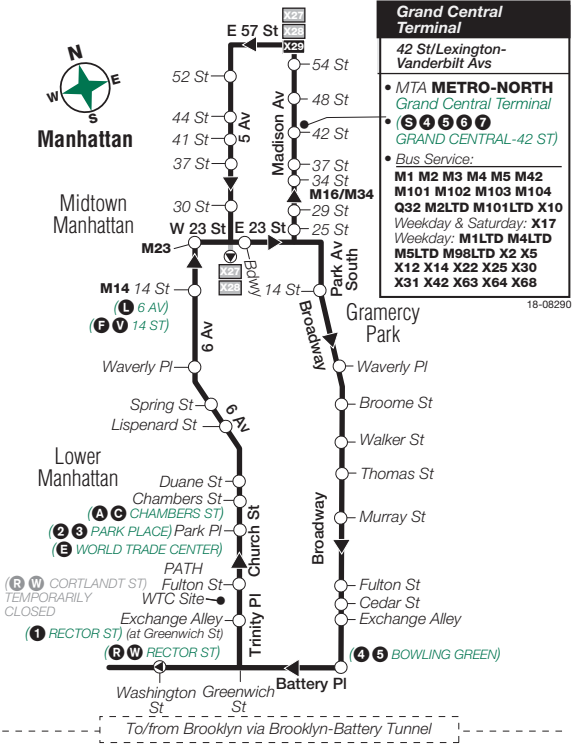

X27/X28/X29 Manhattan