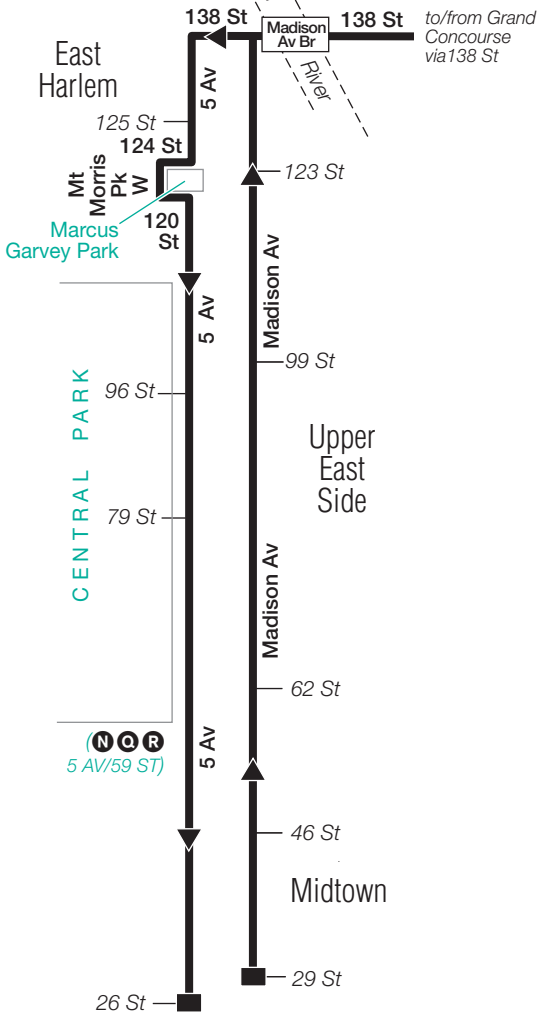

Stops in Manhattan

Drop-Off Only

5 Av & 125 St
5 Av & 96 St
5 Av & 85 St
5 Av & 79 St
5 Av & 69 St
5 Av & 61 St
5 Av & 55 St
5 Av & 48 St
5 Av & 40 St
5 Av & 33 St
5 Av & 26 St*

BxM4 Bus Stops to Woodlawn

Stops in Manhattan

Pick-Up Only

Madison Av & 29 St*
Madison Av & 31 St
Madison Av & 39 St
Madison Av & 46 St
Madison Av & 53 St
Madison Av & 62 St
Madison Av & 70 St
Madison Av & 80 St
Madison Av & 84 St
Madison Av & 99 St
Madison Av & 123 St

Stops in the Bronx

Drop-Off Only

Grand Concourse & E 161 St
Grand Concourse & E 165 St
Grand Concourse & E 170 St
Grand Concourse & E Tremont Av
Grand Concourse & E Burnside Av
Grand Concourse & E Fordham Rd
Grand Concourse &
E Kingsbridge Rd
Grand Concourse & E 196 St
Grand Concourse & Bedford Pk Blvd
Grand Concourse & E 203 St
Van Cortlandt Av E & Rochambeau Av
Bainbridge Av & E 210 St
Bainbridge Av & E 212 St
Bainbridge Av & Jerome Av
E 233 St & Napier Av
E 233 St & Kepler Av
Katonah Av & E 234 St
Katonah Av & E 237 St
Katonah Av & E 242 St

* - Transfer to/from BxM18 Downtown Service, Rush Hours with MetroCard only.

Manhattan

Bronx

to/from Manhattan via Madison Av Bridge

m_bxm004_14178_cs

BxM4 MAP LEGEND

- Terminal
- Point of Interest
- 4 *STATION NAME*
Subway Connection