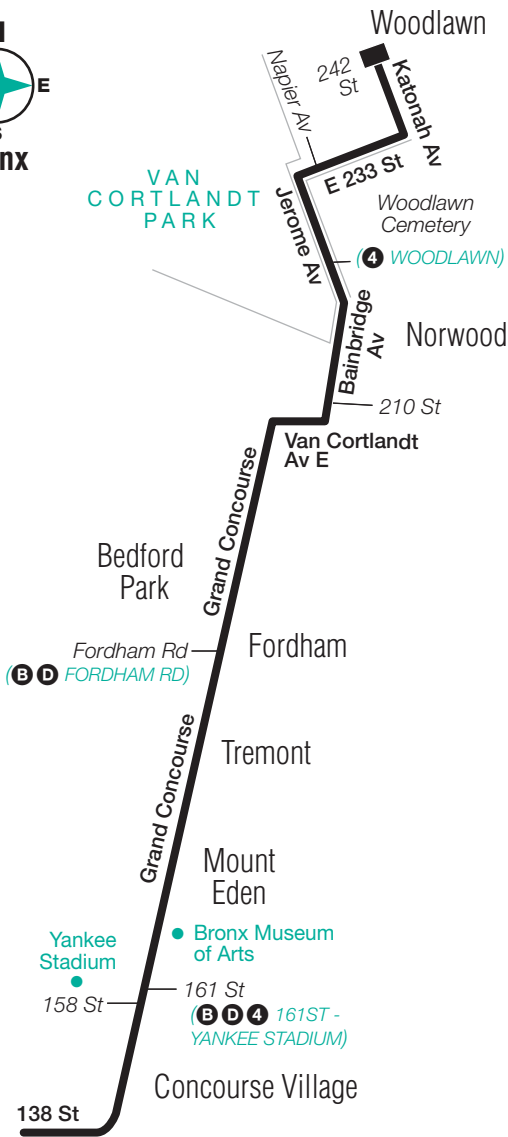

Stops in Manhattan

Drop-Off Only

5 Av & 125 St
5 Av & 96 St
5 Av & 85 St
5 Av & 79 St
5 Av & 69 St
5 Av & 61 St
5 Av & 55 St
5 Av & 48 St
5 Av & 40 St
5 Av & 33 St
5 Av & 26 St*

BxM4 Bus Stops to Woodlawn

Stops in Manhattan

Pick-Up Only

Madison Av & 29 St*
Madison Av & 31 St
Madison Av & 39 St
Madison Av & 46 St
Madison Av & 53 St
Madison Av & 62 St
Madison Av & 70 St
Madison Av & 80 St
Madison Av & 84 St
Madison Av & 99 St
Madison Av & 123 St

Stops in the Bronx

Drop-Off Only

Grand Concourse & E 161 St
Grand Concourse & E 165 St
Grand Concourse & E 170 St
Grand Concourse & E Tremont Av
Grand Concourse & E Burnside Av
Grand Concourse & E Fordham Rd
Grand Concourse &
E Kingsbridge Rd
Grand Concourse & E 196 St
Grand Concourse & Bedford Pk Blvd
Grand Concourse & E 203 St
Van Cortlandt Av E & Rochambeau Av
Bainbridge Av & E 210 St
Bainbridge Av & E 212 St
Bainbridge Av & Jerome Av
E 233 St & Napier Av
E 233 St & Kepler Av
Katonah Av & E 234 St
Katonah Av & E 237 St
Katonah Av & E 242 St

* - Transfer to/from BxM18 Downtown Service, Rush Hours with MetroCard only.

Manhattan

Bronx

to/from Manhattan via Madison Av Bridge

m_bxm004_14178_cs

BxM4 MAP LEGEND

- Terminal
- Point of Interest
- 4 *STATION NAME*
Subway Connection