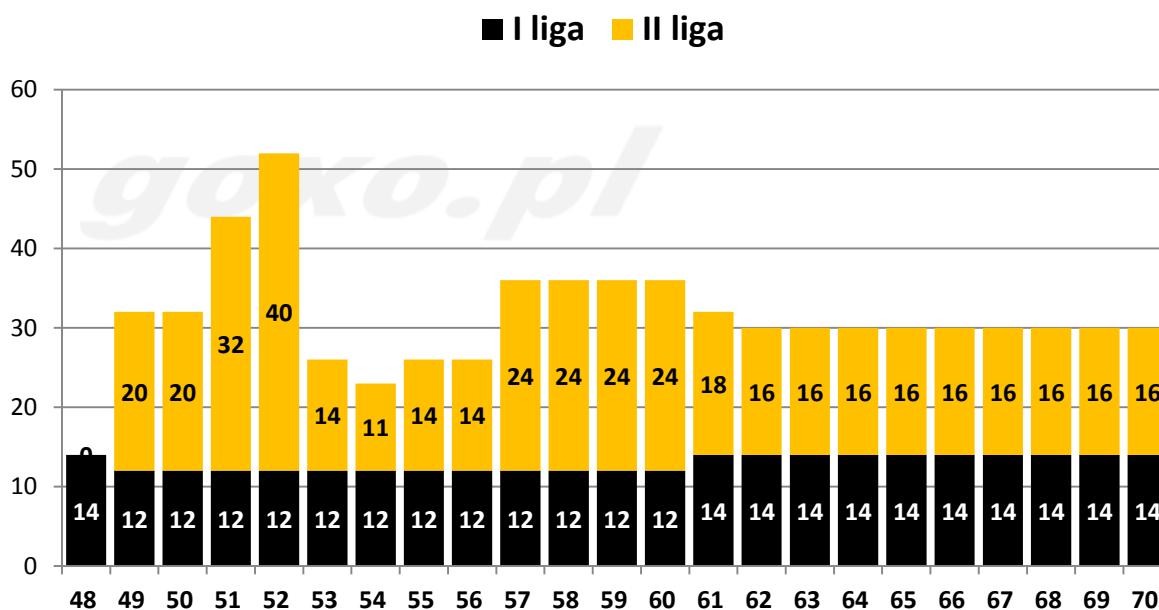

Liczebność I, II ligi w latach 1948-1970