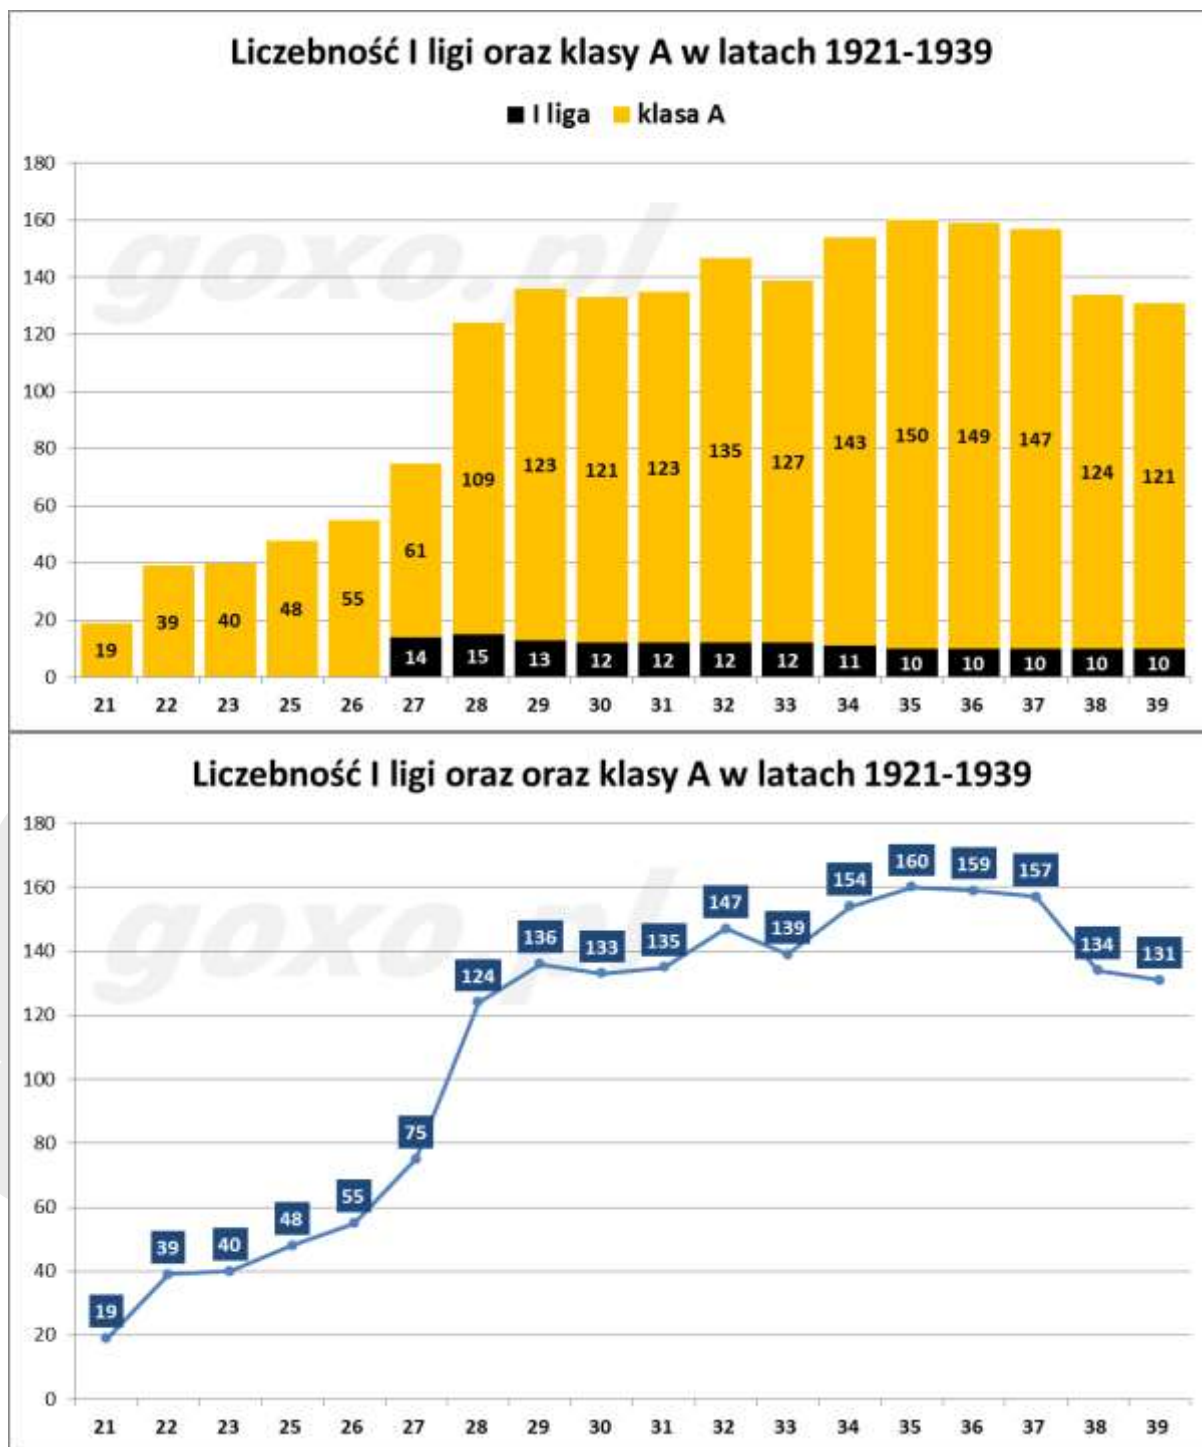

Warszawa

1. /103/. Wisła Płock (2)	43 - AIII
2. Gwardia II Warszawa (3)	34
3. /122/. Hutnik Warszawa (4)	33
4. /139/. Drukarz Warszawa (B)	28
5. /158/. Pogoń Grodzisk Maz. (11)	27
6. /175/. AZS AWF Warszawa (S)	25
7. /193/. Błękitni Raciąż (9)	25
8. /211/. Okęcie Warszawa (5)	25
9. /229/. Kadra Rembertów/Warszawa (7)	24
10. /245/. Grom Przasnysz (6)	24
11. /260/. Orleńca Dęblin (B)	23
12. /276/. Masovia/Stal Płock (10)	23 - SV
13. /292/. Marymont Warszawa (8)	19 - SV
14. Warszawianka Warszawa (S)	11 - SV

Wrocław

1. /98/. BKS Bolesławiec (3)	42 - AIII
2. /117/. Dolnoślązak/Karkonosze Jelenia G. (2)	41
3. Górnik II Wałbrzych (7)	40
4. /134/. Odra Wrocław (9)	34
5. /153/. Ślęza Wrocław (S)	34
6. /170/. Zagłębie Lubin (5)	33
7. /188/. Gwardia Wrocław (4)	31
8. /206/. Pafawag Wrocław (11)	31
9. /224/. Bielawianka Bielawa (12)	30
10. /242/. Lechia Dzierżoniów (10)	30
11. /257/. Polonia Świdnica (B)	29
12. /272/. Turów Bogatynia/Zgorzelec (8)	29
13. Śląsk II Wrocław (6)	29 - SV
14. /287/. Pogoń Oleśnica (B)	24 - SV
15. Łużyce Lubań (B)	17 - SV
16. Czarni Wałbrzych (B)	6 - SV

Zielona Góra

1. /108/. Promień Żary (S)	42 - AIII
2. /127/. Szprotavia Szprotawa (3)	41
3. /144/. Stilon Gorzów (S)	36
4. /163/. Carina Gubin (4)	32
5. /180/. Warta Gorzów (7)	31
6. /198/. Budowlani Lubsko (B)	29
7. /216/. Lubuszanek/Bud. Zielona G.(8)	27
8. /234/. Polonia/Dozamet Nowa Sól (2)	25
9. /250/. Chrobry Głogów (9)	20
10. /264/. Orzeł Międzyrzecz (5)	19
11. /280/. Celuloza Kostrzyn (B)	19
12. /295/. Czarni Żagań (6)	16
13. Tęcza Krosno Od. (11)	14 - SV
14. Pogoń Świebodzin (10)	13 - SV