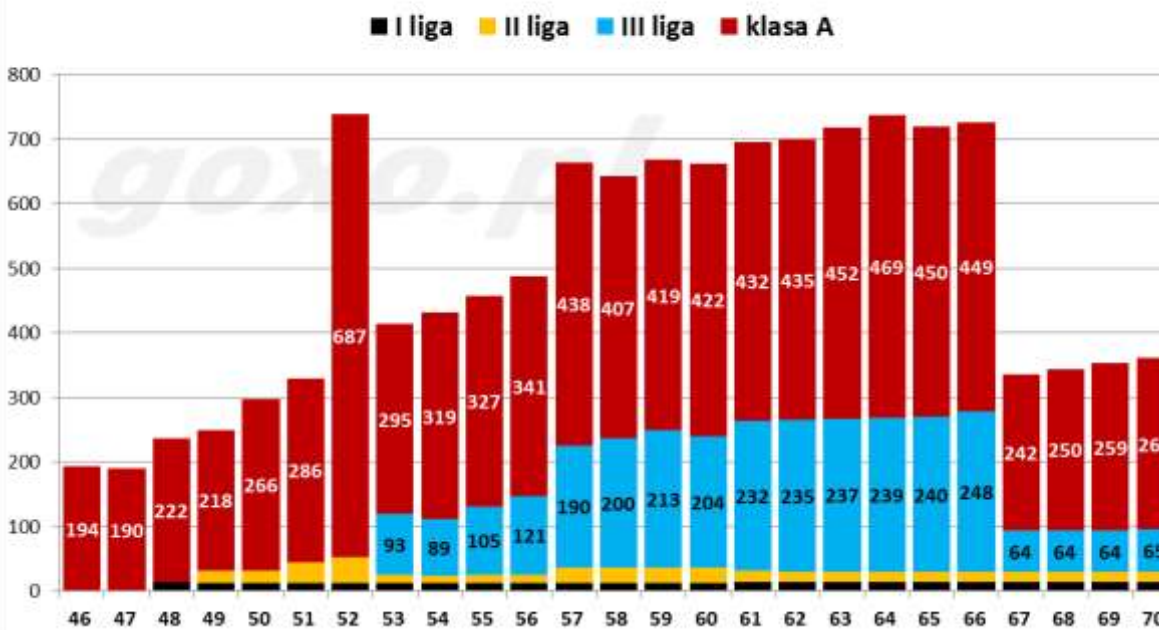

Liczebność I, II, III ligi oraz klasy A w latach 1946-1970