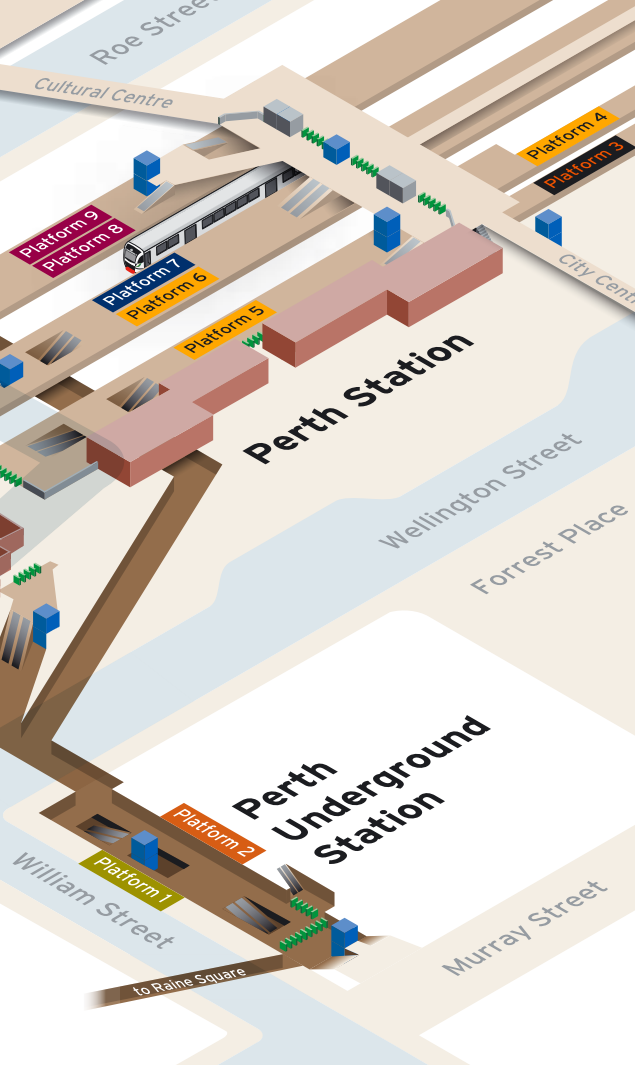

# To Perth

Pattern	Mandurah 99731	Warnbro 99711	Rockingham 99701	Wellard 99691	Kwinana 99681	Cockburn Central 99661	Murdoch 99651	Bull Creek 99641	Canning Bridge 99631	Elizabeth Quay 99611	Perth Underground 99601
<b>Sunday and Public Holidays (continued)</b>											
pm	3:12	3:25	3:29	3:33	3:36	3:45	3:49	3:52	3:56	4:02	4:03
	3:27	3:40	3:44	3:48	3:51	4:00	4:04	4:07	4:11	4:17	4:18
	3:42	3:55	3:59	4:03	4:06	4:15	4:19	4:22	4:26	4:32	4:33
	3:57	4:10	4:14	4:18	4:21	4:30	4:34	4:37	4:41	4:47	4:48
	4:12	4:25	4:29	4:33	4:36	4:45	4:49	4:52	4:56	5:02	5:03
	4:27	4:40	4:44	4:48	4:51	5:00	5:04	5:07	5:11	5:17	5:18
	4:42	4:55	4:59	5:03	5:06	5:15	5:19	5:22	5:26	5:32	5:33
	4:57	5:10	5:14	5:18	5:21	5:30	5:34	5:37	5:41	5:47	5:48
	5:12	5:25	5:29	5:33	5:36	5:45	5:49	5:52	5:56	6:02	6:03
	5:27	5:40	5:44	5:48	5:51	6:00	6:04	6:07	6:11	6:17	6:18
	5:42	5:55	5:59	6:03	6:06	6:15	6:19	6:22	6:26	6:32	6:33
	5:57	6:10	6:14	6:18	6:21	6:30	6:34	6:37	6:41	6:47	6:48
	6:12	6:25	6:29	6:33	6:36	6:45	6:49	6:52	6:56	7:02	7:03
	6:27	6:40	6:44	6:48	6:51	7:00	7:04	7:07	7:11	7:17	7:18
	6:49	7:02	7:06	7:10	7:13	7:22	7:26	7:29	7:33	7:39	7:40
	7:19	7:32	7:36	7:40	7:43	7:52	7:56	7:59	8:03	8:09	8:10
	7:49	8:02	8:06	8:10	8:13	8:22	8:26	8:29	8:33	8:39	8:40
	8:19	8:32	8:36	8:40	8:43	8:52	8:56	8:59	9:03	9:09	9:10
	8:49	9:02	9:06	9:10	9:13	9:22	9:26	9:29	9:33	9:39	9:40
	9:19	9:32	9:36	9:40	9:43	9:52	9:56	9:59	10:03	10:09	10:10
9:49	10:02	10:06	10:10	10:13	10:22	10:26	10:29	10:33	10:39	10:40	
10:19	10:32	10:36	10:40	10:43	10:52	10:56	10:59	11:03	11:09	11:10	
10:49	11:02	11:06	11:10	11:13	11:22	11:26	11:29	11:33	11:39	11:40	

# Mandurah line stopping pattern diagram