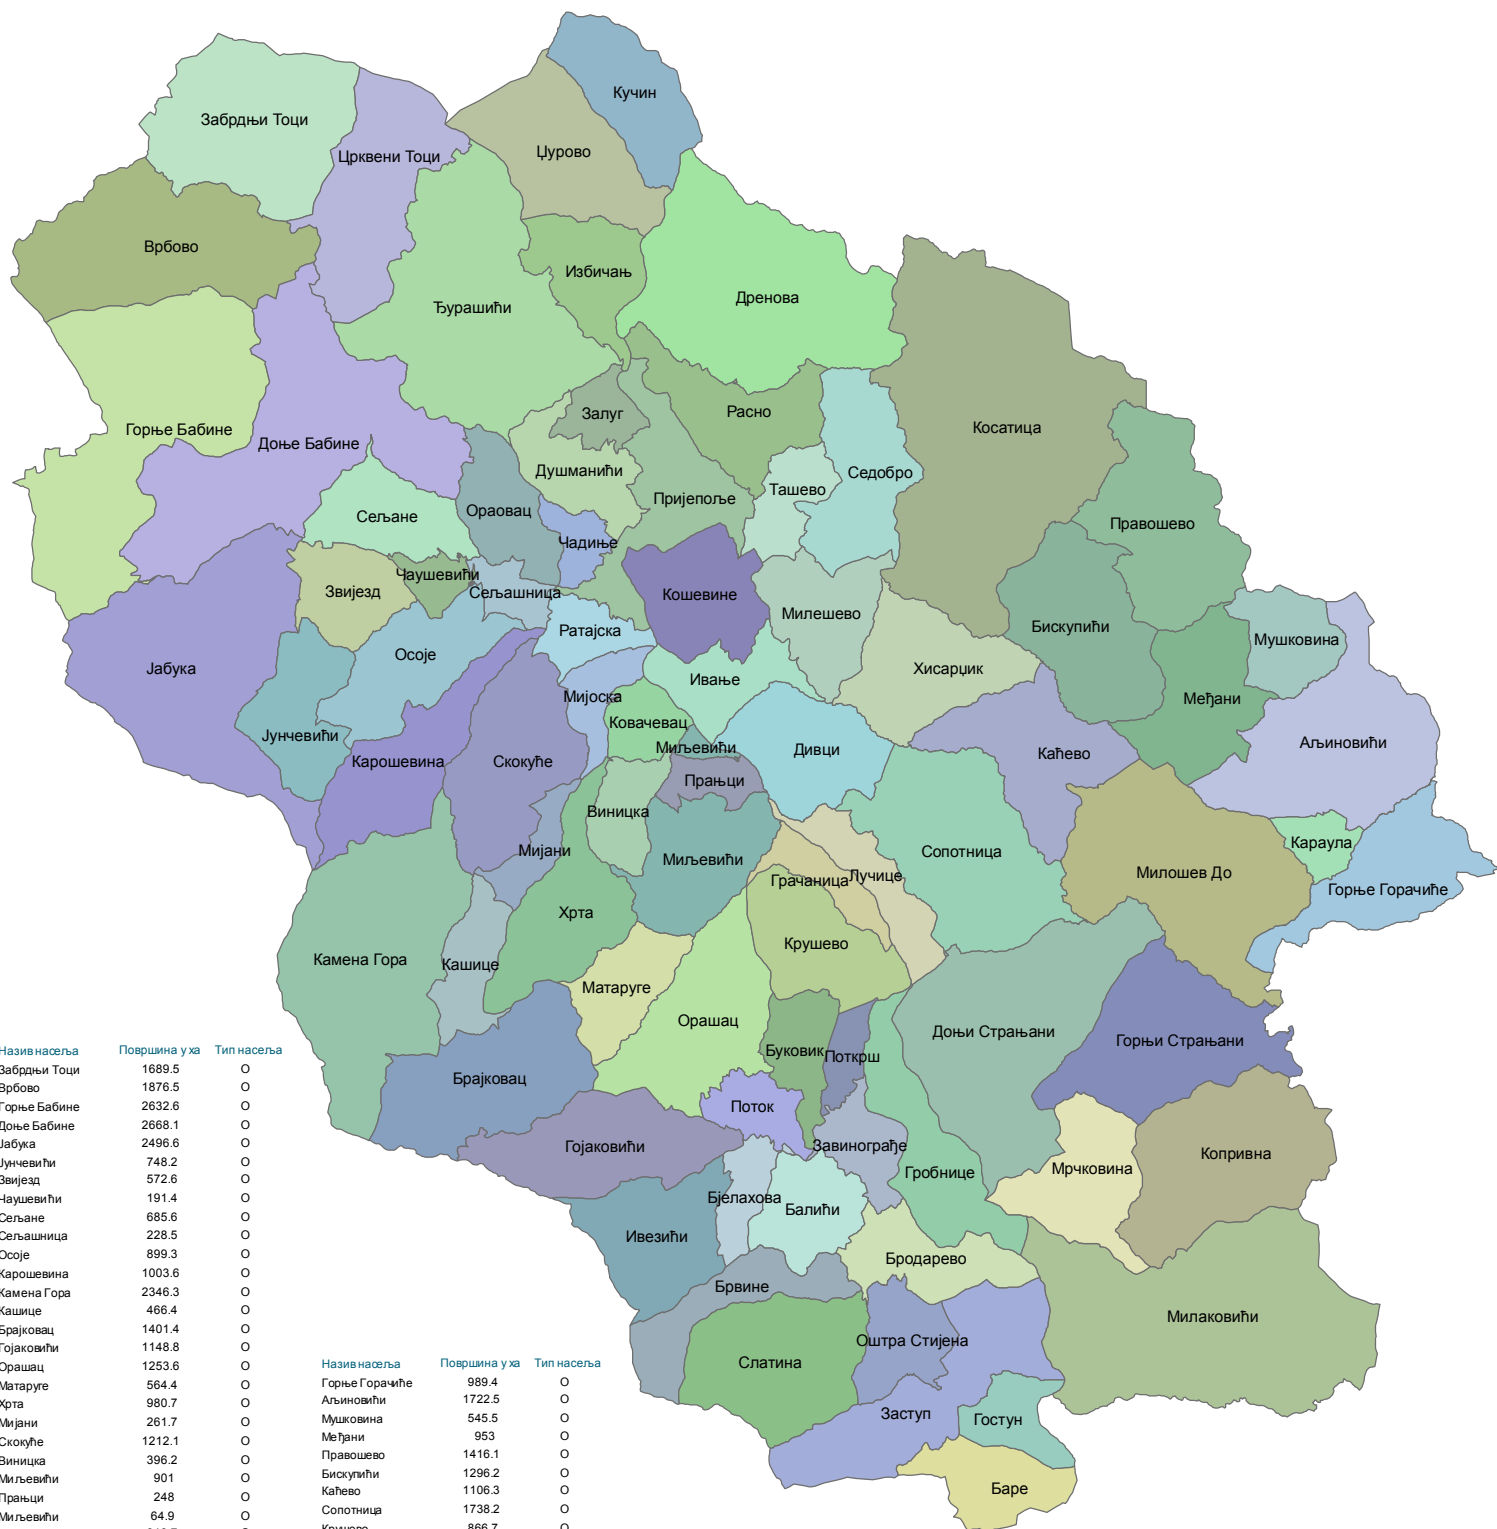

Насеља општине Пријеполје

Назив насеља	Површина у ха	Тип насеља
Забрдњи Тоци	1689.5	○
Врбово	1876.5	○
Горње Бабине	2632.6	○
Доње Бабине	2668.1	○
Јабука	2496.6	○
Јунчевићи	748.2	○
Звјезд	572.6	○
Чаушевићи	191.4	○
Сељане	685.6	○
Сељашница	228.5	○
Осоје	899.3	○
Карошевина	1003.6	○
Камена Гора	2346.3	○
Кашице	466.4	○
Брајковац	1401.4	○
Гојаковићи	1148.8	○
Орашац	1253.6	○
Матаруге	564.4	○
Хрта	980.7	○
Мијани	261.7	○
Скокуће	1212.1	○
Виницка	396.2	○
Миљевићи	901	○
Прањци	248	○
Миљевићи	64.9	○
Ковачевац	319.7	○
Мирска	304.8	○
Ратајска	339.3	○
Ивезићи	947.2	○
Бјелахова	296.5	○
Балићи	590.8	○
Брвине	674.8	○
Слатина	1287.9	○
Заступ	1361.4	○
Баре	578.5	○
Гостун	382.9	○
Оштра Стијена	507.2	○
Бродарево	656.3	○
Завинограђе	398.2	○
Поток	341.1	○
Буковик	434.4	○
Поткрш	208.6	○
Гробнице	939.8	○
Милаковићи	3171.3	○
Копривна	1634.1	○
Мрчковина	872.8	○
Доњи Страњани	2334.9	○
Горњи Страњани	1489.9	○
Милошев До	2128.6	○
Караула	239.5	○

Назив насеља	Површина у ха	Тип насеља
Горње Горачиће	989.4	○
Аљиновићи	1722.5	○
Мушковина	545.5	○
Међани	953	○
Правошево	1416.1	○
Бискупићи	1296.2	○
Каћево	1106.3	○
Сопотница	1738.2	○
Крушево	866.7	○
Грачаница	307.8	○
Лучице	511.4	○
Дивци	895.9	○
Хисарцик	1031.6	○
Косатица	3919.4	○
Дренова	2437.9	○
Милешево	763.2	○
Седобро	947.7	○
Ивање	544.5	○
Кошевине	819.8	○
Ташево	403.3	○
Расно	876.9	○
Чадњије	229.3	○
Ораовац	601	○
Душманићи	585.2	○
Залуг	281.7	○
Пријеполје	967.3	Г
Избичањ	674.2	○
Кучин	840.6	○
Џурово	1201.6	○
Црквени Тоци	1339.2	○
Ђурашићи	2555.6	○