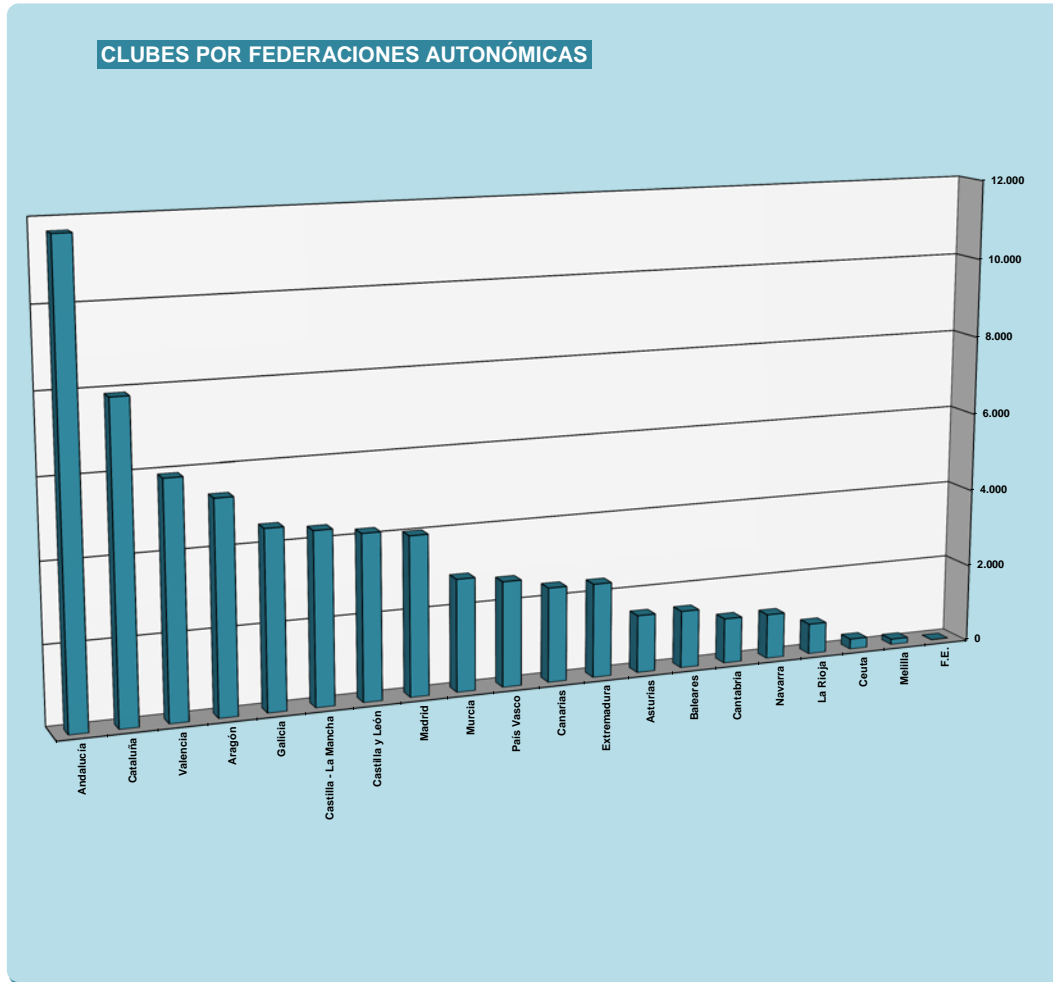

MEMORIA 2014/ Licencias y Clubes

FEDERACION	Andalucía	Cataluña	Valencia	Aragón	Galicia	Castilla-La Mancha	Castilla y León	Madrid	Murcia	País Vasco	Canarias	Extremadura	Asturias	Baleares	Cantabria	Navarra	La Rioja	Ceuta	Melilla	F.E.	Totales
Licencias	11.693	7.898	5.921	5.351	4.525	4.371	4.199	4.037	2.851	2.679	2.407	2.392	1.471	1.466	1.155	1.146	779	265	142	7	64.755