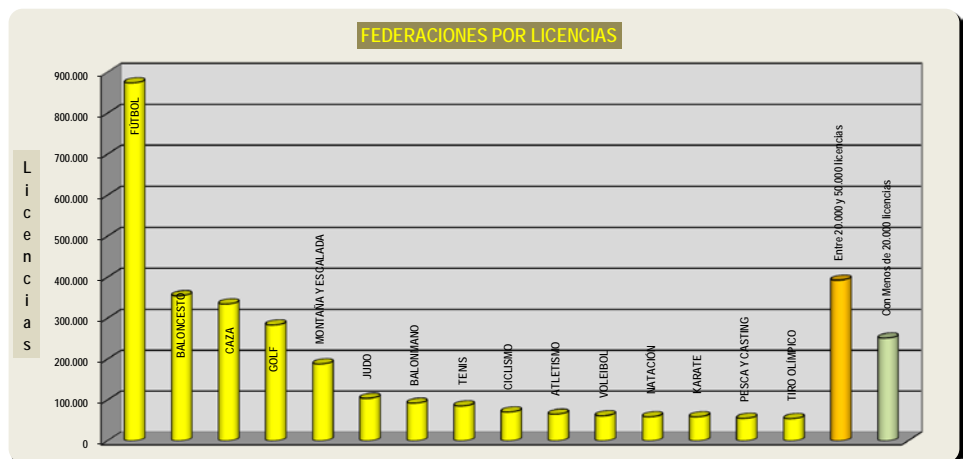

Federaciones (Resumen)	Licencias
1 FÚTBOL	874.093
2 BALONCESTO	354.949
3 CAZA	334.915
4 GOLF	283.849
5 MONTAÑA Y ESCALADA	188.292
6 JUDO	104.340
7 BALONMANO	92.249
8 TENIS	85.668
9 CICLISMO	70.800
10 ATLETISMO	65.292
11 VOLEIBOL	61.550
12 NATACIÓN	59.123
13 KARATE	59.049
14 PESCA Y CASTING	55.037
15 TIRO OLÍMPICO	54.261
16 Entre 20.000 y 50.000 licencias	393.100
17 Con Menos de 20.000 licencias	251.531
Total	3.388.098