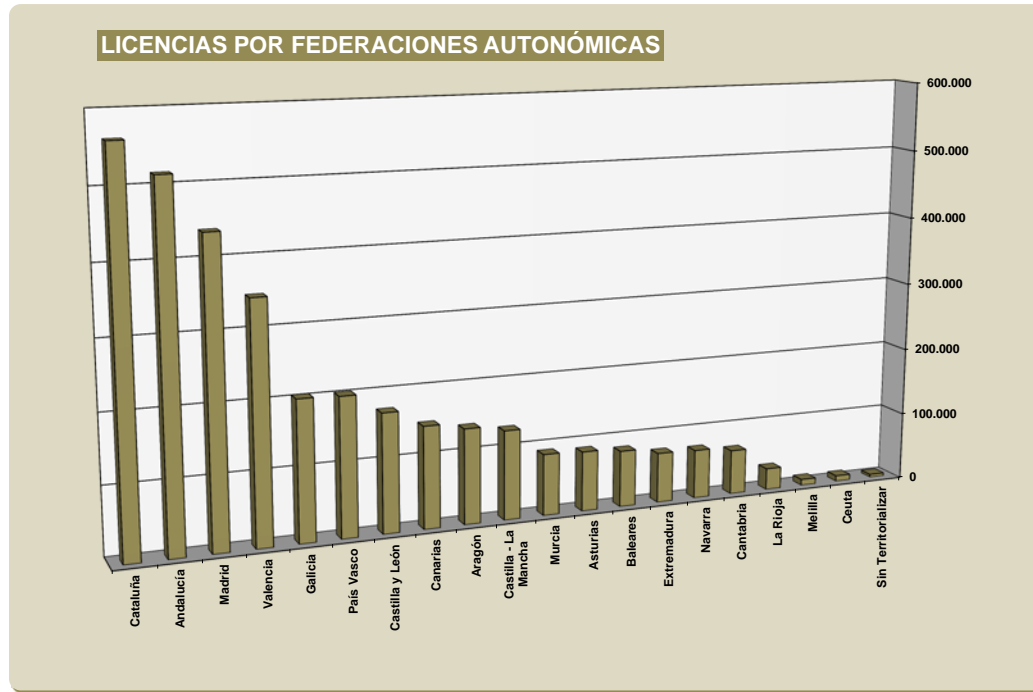

Ac	En Medio Acuático
An	Con Animales
Ar	Con Armas
C	De Combate
D	De Minusválidos
E	Por Equipos
M	Con Motor
N	En Medio Natural
O	Olimpicas
P	Paraolimpicas

79%

21%

(*) Los datos de la Fed. Gallega de Caza (que forman parte del total) son los de 2013, debido a la no aportación de la información solicitada y a la estabilidad de las cifras de los años disponibles.

MEMORIA 2014/ Licencias y Clubes

Masculinas	Femeninas	TOTAL
2.671.336	716.762	3.388.098
78,8%	21,2%	

MEMORIA 2014/ Licencias y Clubes

FEDERACION	Cataluña	Andalucía	Madrid	Valencia	Galicia	Pais Vasco	Castilla y León	Canarias	Aragón	Castilla - La Mancha	Murcia	Asturias	Baleares	Extremadura	Navarra	Cantabria	La Rioja	Melilla	Ceuta	Sin Territorializar	TOTAL
Licencias	561.601	515.691	437.927	347.140	204.299	202.516	173.701	149.145	139.572	130.939	90.294	88.006	82.941	73.562	72.104	65.682	31.783	8.832	8.218	4.145	3.388.098