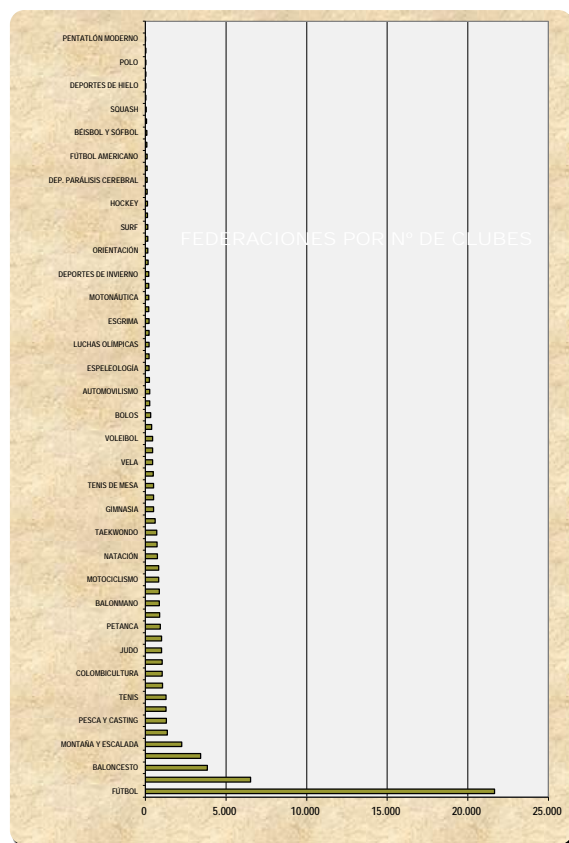

Franjas por nº Clubes	FFEE	%	nº Clubes	%
> 2.000	5	7,58	37.710	58,23
> 1.000 y <= 2.000	8	12,12	9.387	14,50
> 500 y <= 1.000	14	21,21	10.515	16,24
<= 500	39	59,09	7.143	11,03
Totales	66	100,00	64.755	100,00