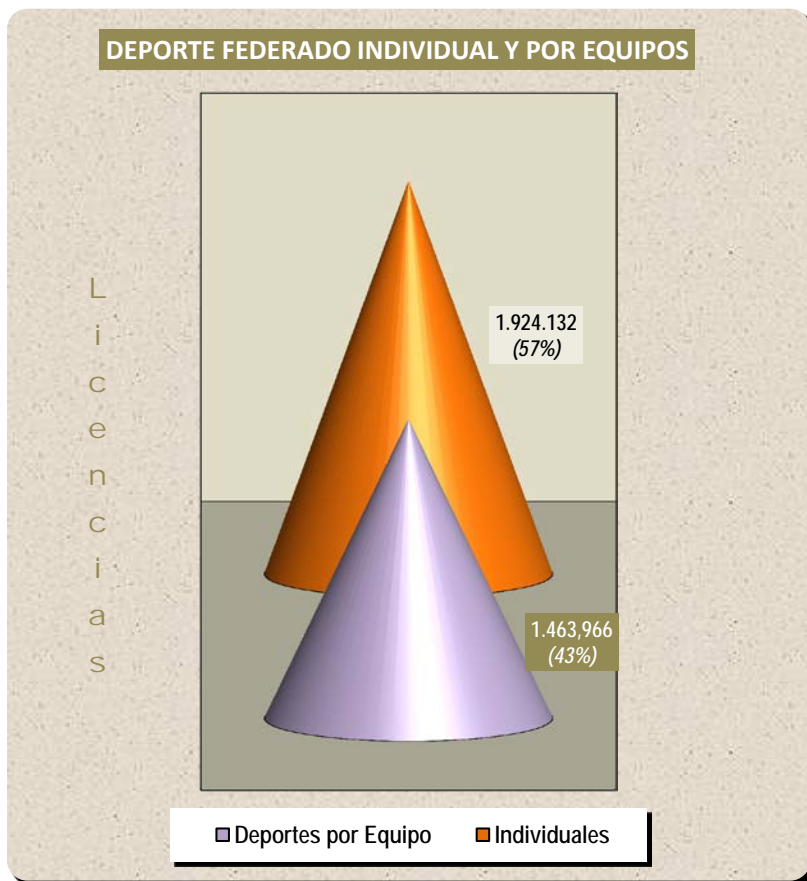

MEMORIA 2014/ Licencias y Clubes

DE COMBATE (C)		
1	JUDO	104.340
2	KARATE	59.049
3	TAEKWONDO	38.882
4	LUCHAS OLÍMPICAS	11.515
5	ESGRIMA	5.554
6	BOXEO	3.146
7	KICKBOXING	2.186
8	PENTATLÓN MODERNO	337
Suma		225.009
DE PERSONAS CON DISCAPACIDAD (D)		
1	DEP. DISCAPACIDAD INTELECT.	5.869
2	DEP. DISCAPACIDAD FÍSICA	1.883
3	DEP. PARA CIEGOS	1.801
4	DEP. PARÁLISIS CEREBRAL	1.272
5	DEP. PARA SORDOS	325
Suma		11.150
CON MOTOR (M)		
1	MOTOCICLISMO	14.219
2	AUTOMOVILISMO	14.164
3	AERONÁUTICA	10.046
4	ESQUÍ NAÚTICO	748
5	MOTONÁUTICA	510
Suma		39.687
EN MEDIO NATURAL (N)		
1	CAZA	334.915
2	MONTAÑA Y ESCALADA	188.292
3	CICLISMO	70.800
4	PESCA Y CASTING	55.037
5	COLOMBICULTURA	22.520
6	TRIATLÓN	19.884
7	ORIENTACIÓN	17.744
8	GALGOS	10.151
9	AERONÁUTICA	10.046
10	ESPELEOLOGÍA	6.196
11	COLOMBÓFILA	4.224
12	DEPORTES DE INVIERNO	3.044
13	DEPORTES DE HIELO	1.276
Suma		744.129

Resumen de CLASIFICACIONES

TOTAL LICENCIAS		3.388.098	%
INDIVIDUALES (I)		1.924.132	56,8%
POR EQUIPOS (E)		1.463.966	43,2%
1	EN MEDIO NATURAL (N)	744.129	22,0%
2	CON ANIMALES (An)	422.607	12,5%
3	CON ARMAS (Ar)	404.235	11,9%
4	DE COMBATE (C)	225.009	6,6%
5	EN MEDIO ACUÁTICO (Ac)	184.248	5,4%
6	CON MOTOR (M)	39.687	1,2%
7	DE PERSONAS CON DISCAPACIDAD (D)	11.150	0,3%