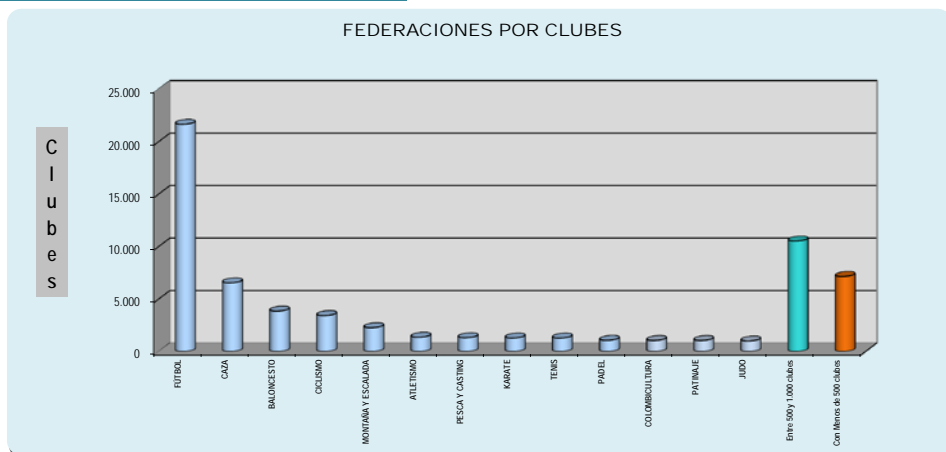

Federaciones (Resumen)	Clubes
1 FÚTBOL	21.649
2 CAZA	6.535
3 BALONCESTO	3.843
4 CICLISMO	3.420
5 MONTAÑA Y ESCALADA	2.263
6 ATLETISMO	1.359
7 PESCA Y CASTING	1.311
8 KARATE	1.283
9 TENIS	1.278
10 PADEL	1.062
11 COLOMBICULTURA	1.047
12 PATINAJE	1.046
13 JUDO	1.001
14 Entre 500 y 1.000 clubes	10.515
15 Con Menos de 500 clubes	7.143
Total	64.755