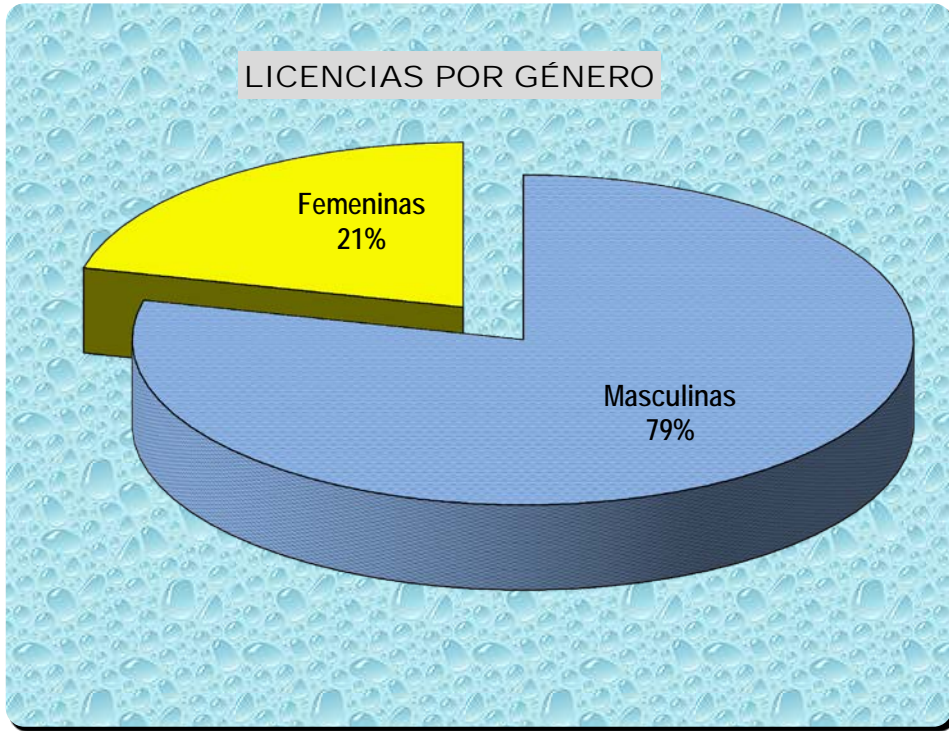

Ac	En Medio Acuático
An	Con Animales
Ar	Con Armas
C	De Combate
D	De Minusválidos
E	Por Equipos
M	Con Motor
N	En Medio Natural
O	Olimpicas
P	Paraolimpicas

79%

21%

(*) Los datos de la Fed. Gallega de Caza (que forman parte del total) son los de 2013, debido a la no aportación de la información solicitada y a la estabilidad de las cifras de los años disponibles.

MEMORIA 2014/ Licencias y Clubes

Masculinas	Femeninas	TOTAL
2.671.336	716.762	3.388.098
78,8%	21,2%	

MEMORIA 2014/ Licencias y Clubes

FEDERACION	Cataluña	Andalucía	Madrid	Valencia	Galicia	Pais Vasco	Castilla y León	Canarias	Aragón	Castilla - La Mancha	Murcia	Asturias	Baleares	Extremadura	Navarra	Cantabria	La Rioja	Melilla	Ceuta	Sin Territorializar	TOTAL
Licencias	561.601	515.691	437.927	347.140	204.299	202.516	173.701	149.145	139.572	130.939	90.294	88.006	82.941	73.562	72.104	65.682	31.783	8.832	8.218	4.145	3.388.098