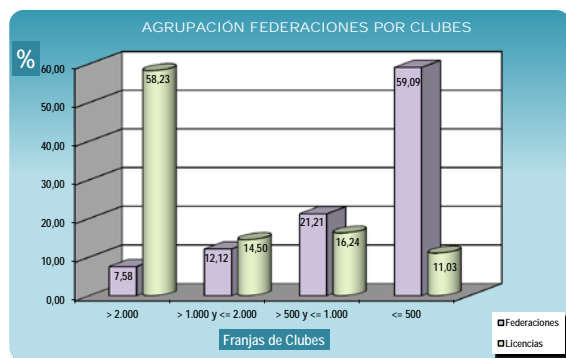

Franjas por nº Clubes	FFEE	%	nº Clubes	%
> 2.000	5	7,58	37.710	58,23
> 1.000 y <= 2.000	8	12,12	9.387	14,50
> 500 y <= 1.000	14	21,21	10.515	16,24
<= 500	39	59,09	7.143	11,03
Totales	66	100,00	64.755	100,00