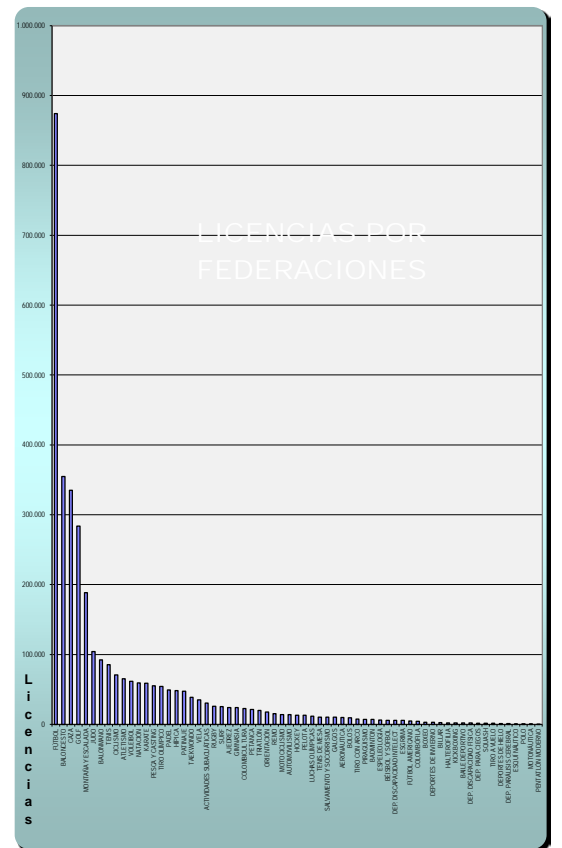

Franjas por Licencias	FFEE	%	Licencias	%
> 100.000	6	9,09	2.140.438	63,18
> 50.000 y <= 100.000	9	13,64	603.029	17,80
> 20.000 y <= 50.000	12	18,18	393.100	11,60
<= 20.000	39	59,09	251.531	7,42
Totales	66	100,00	3.388.098	100,00