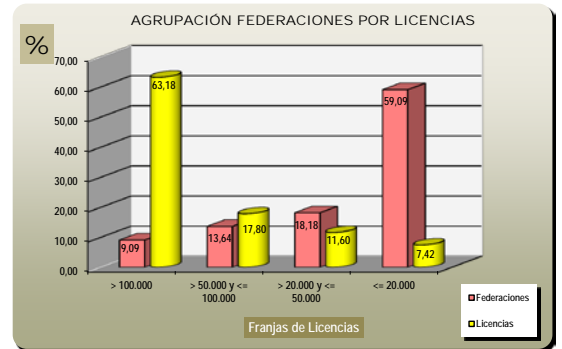

Franjas por Licencias	FFEE	%	Licencias	%
> 100.000	6	9,09	2.140.438	63,18
> 50.000 y <= 100.000	9	13,64	603.029	17,80
> 20.000 y <= 50.000	12	18,18	393.100	11,60
<= 20.000	39	59,09	251.531	7,42
Totales	66	100,00	3.388.098	100,00