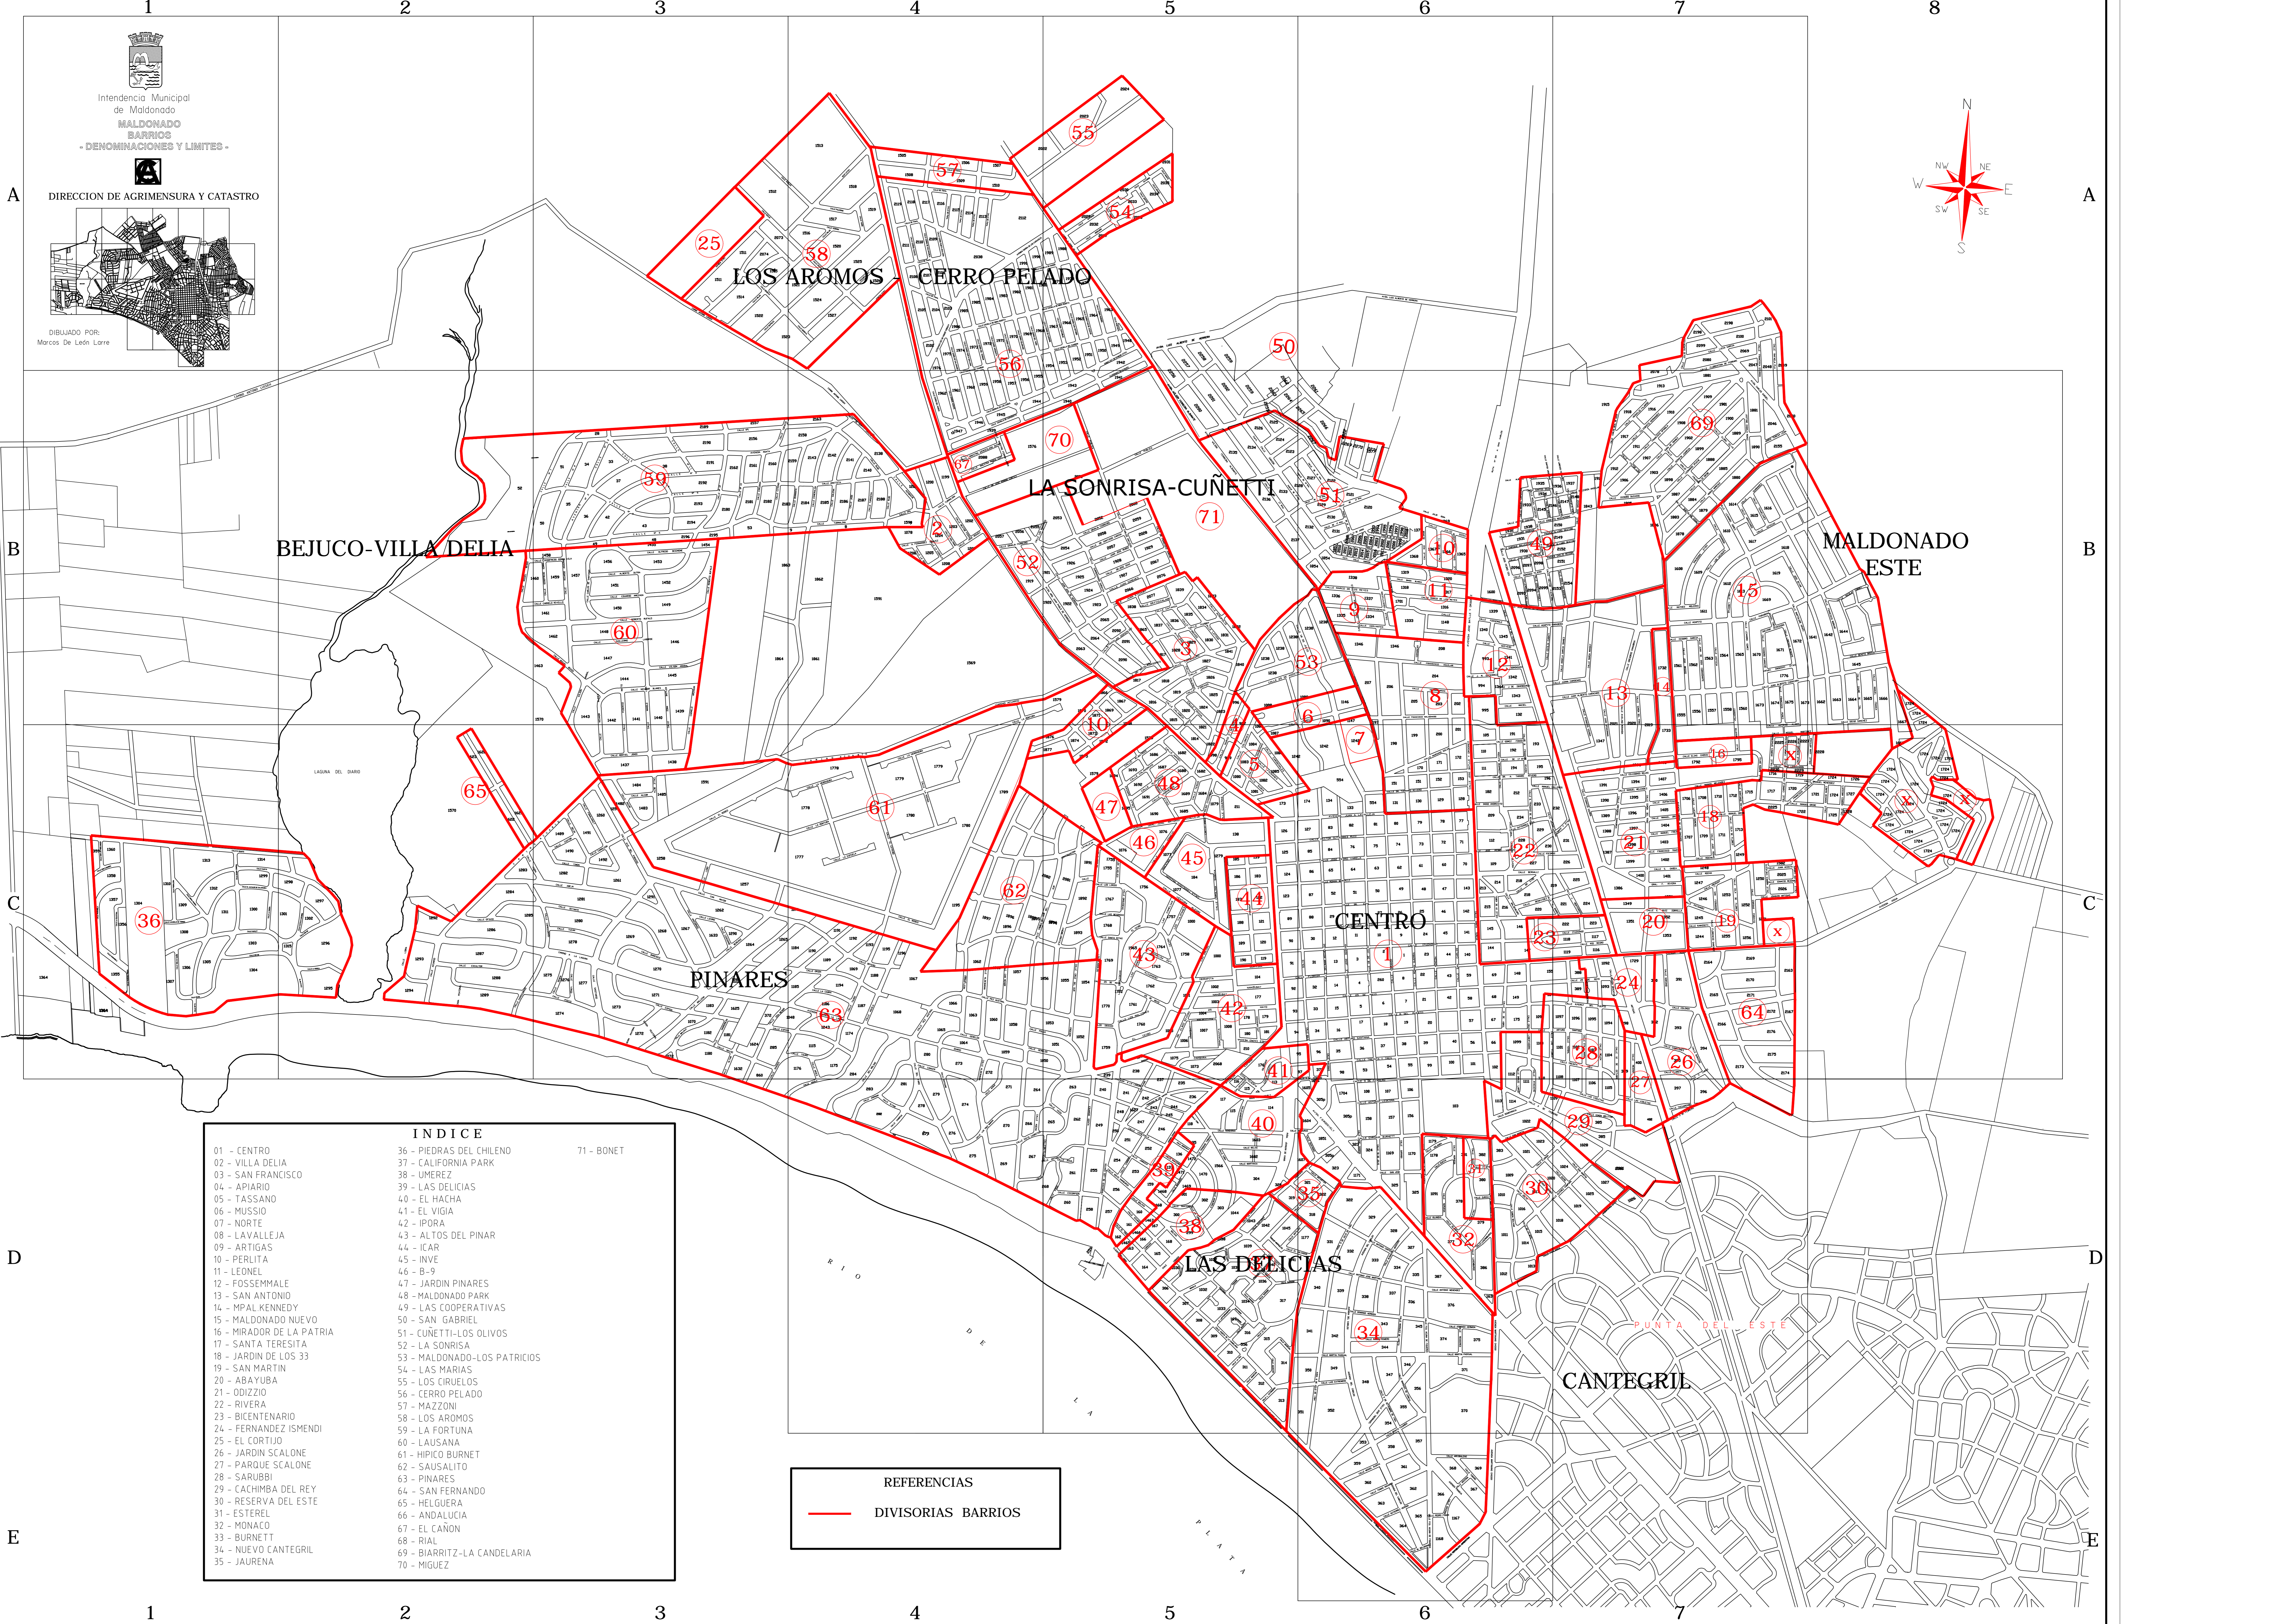

Intendencia Municipal
de Maldonado
MALDONADO
BARRIOS
- DENOMINACIONES Y LÍMITES -

DIRECCION DE AGRIMENSURA Y CATASTRO

DIBUJADO POR:
Marcos De León Larre

BEJUCO-VILLA DELIA

LOS AROMOS - CERRO PELADO

LA SONRISA-CUÑETTI

MALDONADO ESTE

PINARES

CENTRO

LAS DELICIAS

CANTEGRIL

INDICE		
01 - CENTRO	36 - PIEDRAS DEL CHILENO	71 - BONET
02 - VILLA DELIA	37 - CALIFORNIA PARK	
03 - SAN FRANCISCO	38 - UMEREZ	
04 - APIARIO	39 - LAS DELICIAS	
05 - TASSANO	40 - EL HACHA	
06 - MUSSIO	41 - EL VIGIA	
07 - NORTE	42 - IPORA	
08 - LAVALLEJA	43 - ALTOS DEL PINAR	
09 - ARTIGAS	44 - ICAR	
10 - PERLITA	45 - INVE	
11 - LEONEL	46 - B-9	
12 - FOSSEMALE	47 - JARDIN PINARES	
13 - SAN ANTONIO	48 - MALDONADO PARK	
14 - MPAL KENNEDY	49 - LAS COOPERATIVAS	
15 - MALDONADO NUEVO	50 - SAN GABRIEL	
16 - MIRADOR DE LA PATRIA	51 - CUÑETTI-LOS OLIVOS	
17 - SANTA TERESITA	52 - LA SONRISA	
18 - JARDIN DE LOS 33	53 - MALDONADO-LOS PATRICIOS	
19 - SAN MARTIN	54 - LAS MARIAS	
20 - ABAYUBA	55 - LOS CIRUELOS	
21 - ODIZIO	56 - CERRO PELADO	
22 - RIVERA	57 - MAZZONI	
23 - BICENTENARIO	58 - LOS AROMOS	
24 - FERNANDEZ ISMENDI	59 - LA FORTUNA	
25 - EL CORTIJO	60 - LAUSANA	
26 - JARDIN SCALONE	61 - HIPICO BURNET	
27 - PARQUE SCALONE	62 - SAUSALITO	
28 - SARUBBI	63 - PINARES	
29 - CACHIMBA DEL REY	64 - SAN FERNANDO	
30 - RESERVA DEL ESTE	65 - HELGUERA	
31 - ESTEREL	66 - ANDALUCIA	
32 - MONACO	67 - EL CAÑON	
33 - BURNETT	68 - RIAL	
34 - NUEVO CANTEGRIL	69 - BIARRITZ-LA CANDELARIA	
35 - JAURENA	70 - MIGUEZ	

REFERENCIAS
— DIVISORIAS BARRIOS