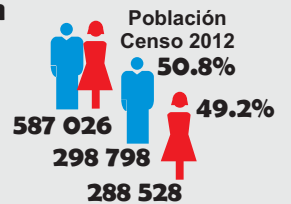

Municipios Población

01 Sandino	37 293
02 Mantua	24 780
03 Minas de Matahambre	33 030
04 Viñales	27 771
05 La Palma	34 920
06 Los Palacios	39 072
07 Consolación del Sur	88 055
08 Pinar del Río	188 614
09 San Luis	33 039
10 San Juan y Martínez	44 344
11 Guane	36 108