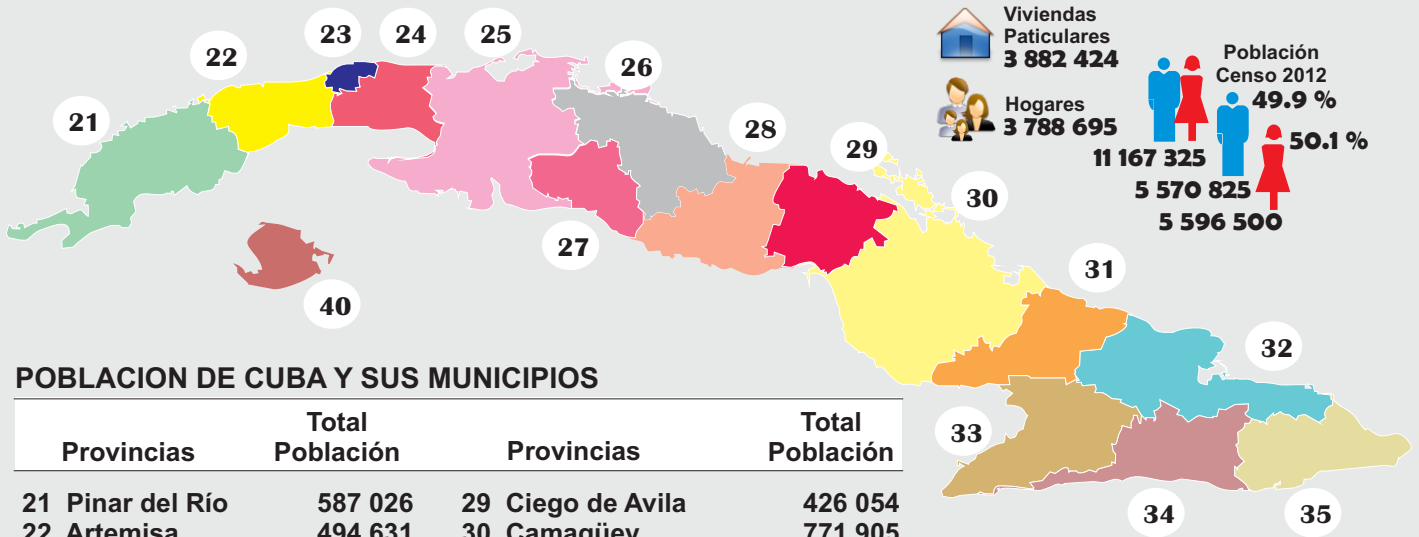

# RESULTADOS POR INDICADORES

## POBLACION DE CUBA Y SUS MUNICIPIOS

Provincias	Total Población	Provincias	Total Población
21 Pinar del Río	587 026	29 Ciego de Avila	426 054
22 Artemisa	494 631	30 Camagüey	771 905
23 La Habana	2 106 146	31 Las Tunas	532 645
24 Mayabeque	376 825	32 Holguín	1 035 072
25 Matanzas	694 476	33 Granma	834 380
26 Villa Clara	791 216	34 Santiago de Cuba	1 049 084
27 Cienfuegos	404 228	35 Guantánamo	515 428
28 Sancti Spiritus	463 458	40 Isla de la Juventud	84 751
<b>CUBA</b>		<b>11 167 325</b>	

#### Municipios Población

01 Sandino	37 293
02 Mantua	24 780
03 Minas de Matahambre	33 030
04 Viñales	27 771
05 La Palma	34 920
06 Los Palacios	39 072
07 Consolación del Sur	88 055
08 Pinar del Río	188 614
09 San Luis	33 039
10 San Juan y Martínez	44 344
11 Guane	36 108

#### Municipios Población

01 Bahía Honda	43 483
02 Mariel	44 480
03 Guanajay	27 784
04 Caimito	39 792
05 Bauta	47 628
06 San Antonio de los Baños	48 197
07 Güira de Melena	38 907
08 Alquizar	30 364
09 Artemisa	82 873
10 Candelaria	20 492
11 San Cristóbal	70 631