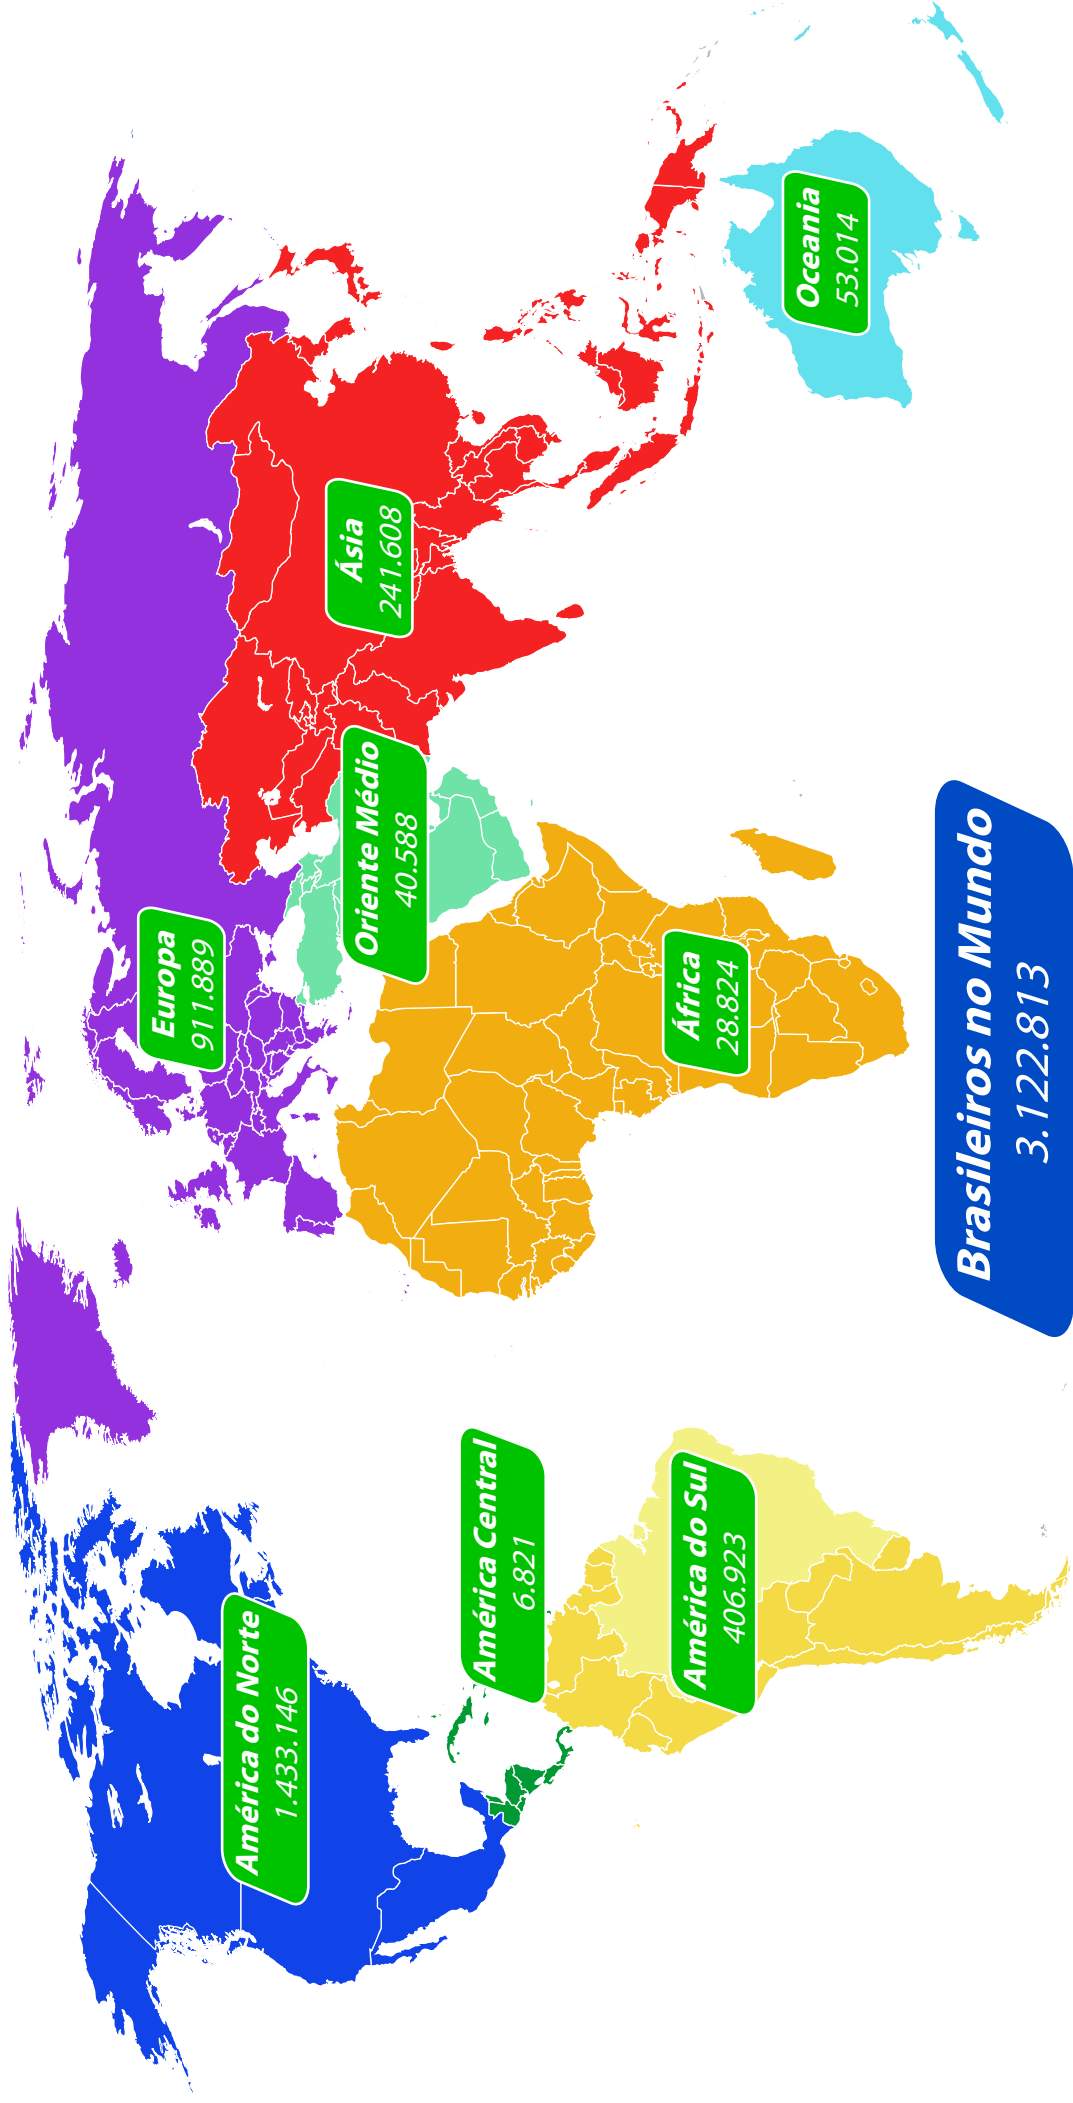

# S U M **S** A R I O

1. APRESENTAÇÃO	<b>1</b>
2. MAPA-MÚNDI: DISTRIBUIÇÃO REGIONAL DAS COMUNIDADES BRASILEIRAS NO MUNDO	<b>3</b>
3. ESTIMATIVAS DE BRASILEIROS POR PAÍS	<b>7</b>
4. MAPAS REGIONAIS DAS COMUNIDADES BRASILEIRAS NO MUNDO	<b>13</b>
4.1. América do Sul	<b>15</b>
4.2. América Central	<b>16</b>
4.3. América do Norte	<b>17</b>
4.4. Estados Unidos (Por Jurisdição Consular)	<b>18</b>
4.5. Europa	<b>19</b>
4.6. África	<b>20</b>
4.7. Oriente Médio	<b>21</b>
4.8. Ásia	<b>22</b>
4.9. Oceania	<b>23</b>
ÍNDICE REMISSIVO	<b>25</b>

# A P R E S E N T A Ç Ã O

A presente publicação apresenta estimativas atualizadas sobre o número de brasileiros no exterior, com base em consultas feitas no final de 2010 às Embaixadas e aos Consulados do Brasil sobre a presença brasileira em suas jurisdições.

Brasília, junho de 2011

**M A P A - M Ú N D I :  
D I S T R I B U I Ç Ã O R E G I O N A L  
D A S C O M U N I D A D E S  
B R A S I L E I R A S N O M U N D O**

ESTIMATIVAS DE  
BRASILEIROS POR PAÍS

A tabela abaixo apresenta estimativas dos números de brasileiros em cada país em que há repartição consular do Ministério das Relações Exteriores. Esses números são baseados em informações locais (quando disponíveis), tais como levantamentos oficiais, estimativas feitas por organizações não-governamentais e pesquisas conduzidas pela mídia, ou em projeções feitas pelas embaixadas e consulados do Brasil, geralmente a partir de dados relativos à prestação de serviços consulares, tais como a emissão de passaportes e o registro de atos notariais.

## 4.3. América do Norte