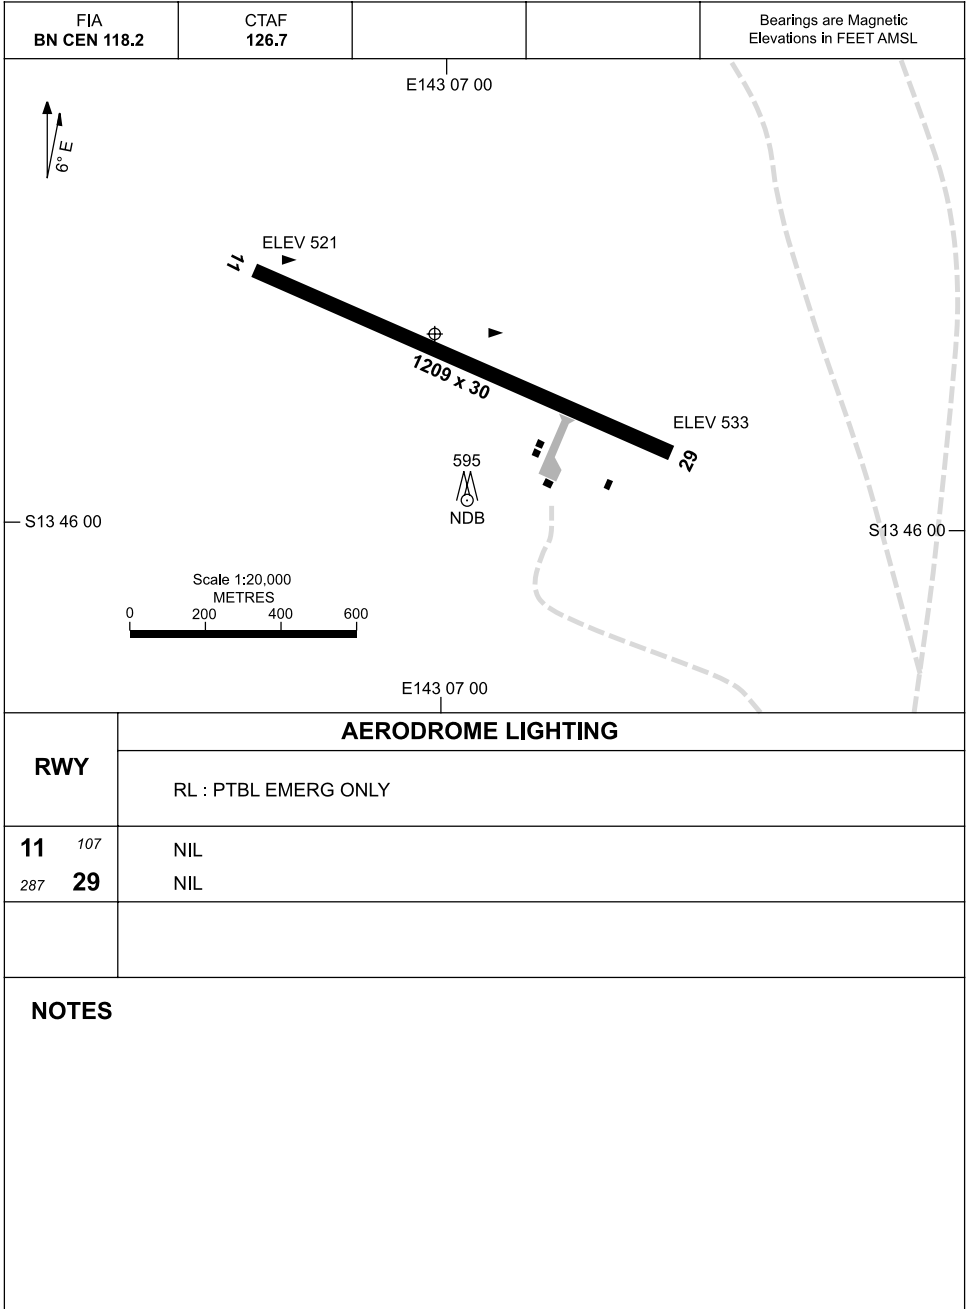

2 JUN 2011

AD ELEV 533
S13 45 43 E143 07 00

AERODROME CHART
COEN, QLD (YCOE)

Changes: RWY LEN, RWY WID, THR ELEV, AD ELEV.

COEAD01-127