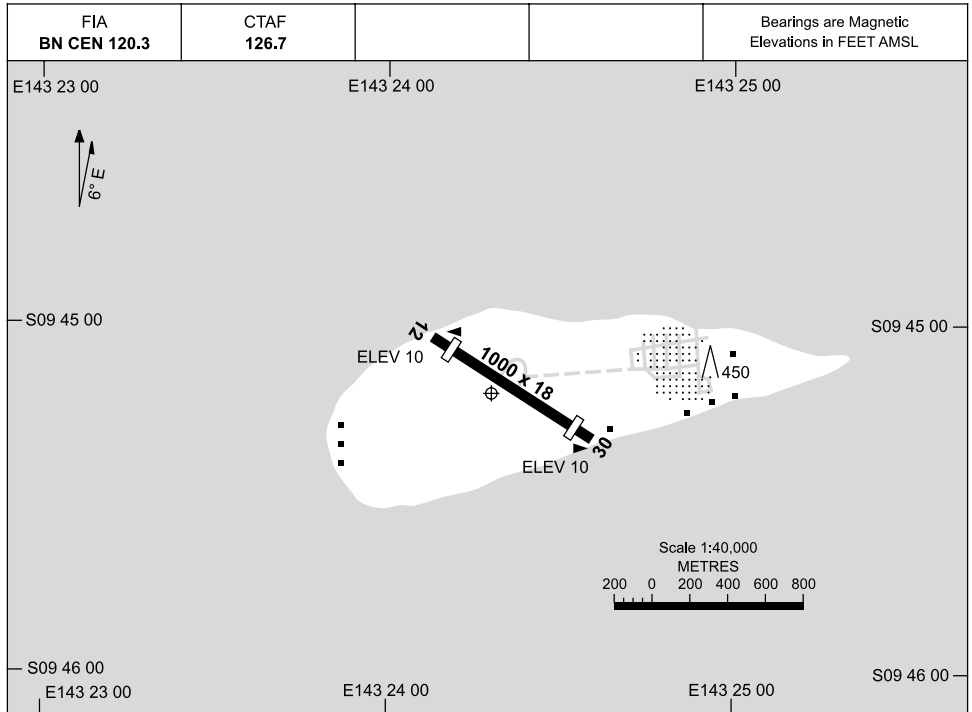

25 AUG 2011

AD ELEV 10
S09 45 12 E143 24 18

AERODROME CHART
YORKE ISLAND, QLD (YYKI)

	AERODROME LIGHTING	
RWY		
12 ¹¹⁷	NIL	
297 30	NIL	

NOTES

1. RESTRICTED OPS: PPR FROM AD OPR.

Changes: WDI.

YKIAD01-128