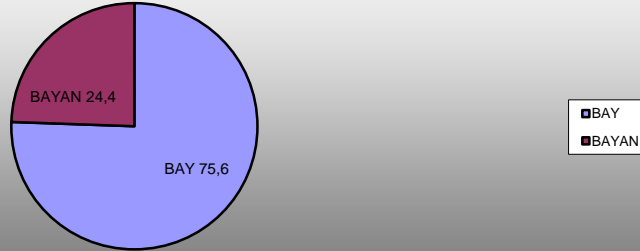

DANIŐTAY
ÜYE, HAKİM VE SAVCI KADRO DURUMU

	BAY	%	BAYAN	%
ÜYE	102	75,6	33	24,4
TETKİK HAKİMİ	158	60,5	103	39,5
SAVCI	38	54,3	32	45,7
TOPLAM	298	63,9	168	36,1

DANIŐTAY ÜYE SAYILARININ CİNSİYETE GÖRE DAĞILIMI