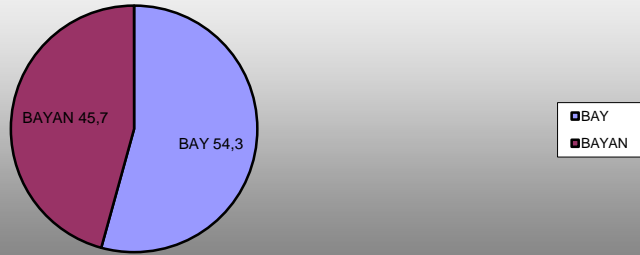

DANIŐTAY SAVCISI SAYISININ CİNSİYETE GÖRE DAĞILIMI