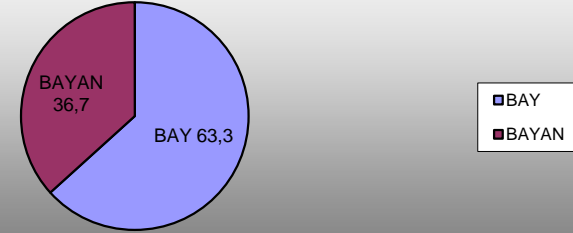

■ BAY
■ BAYAN

YARGITAY TETKİK HAKİMİ SAYISININ CİNSİYETE GÖRE DAĞILIMI

■ BAY
■ BAYAN

DANIŐTAY
ÜYE, HAKİM VE SAVCI KADRO DURUMU

	BAY	%	BAYAN	%
ÜYE	102	75,6	33	24,4
TETKİK HAKİMİ	158	60,5	103	39,5
SAVCI	38	54,3	32	45,7
TOPLAM	298	63,9	168	36,1

DANIŐTAY ÜYE SAYILARININ CİNSİYETE GÖRE DAĞILIMI

DANIŐTAY SAVCISI SAYISININ CİNSİYETE GÖRE DAĞILIMI

DANIŐTAY TETKİK HAKİMİ SAYISININ CİNSİYETE GÖRE DAĞILIMI

**ADLİ YARGI
HAKİM VE CUMHURİYET SAVCISI KADRO DURUMU**

	BAY	%	BAYAN	%
HAKİM	3473	63,3	2014	36,7
SAVCI	3873	92,5	314	7,5
TOPLAM	7346	75,9	2328	24,1

ADLİ YARGI HAKİM-SAVCI SAYILARININ CİNSİYETE GÖRE DAĞILIMI

ADLİ YARGI HAKİM SAYILARININ CİNSİYETE GÖRE DAĞILIMI