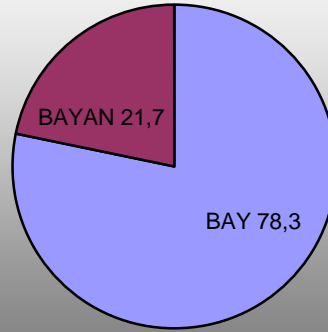

TÜRKİYE GENELİ HAKİM VE CUMHURİYET SAVCISI KADRO DURUMU

	BAY	%	BAYAN	%
HAKİM	5046	66,4	2558	33,6
SAVCI	4073	91,7	370	8,3
TOPLAM	9119	75,7	2928	24,3

1- Türkiye geneli toplam 12047 hakim ve savcı bulunmaktadır. Bunun 7604'u (% 63,1) hakim, 4443'ü (% 36,9) savcıdır; 9119'u (% 75,7) bay, 2928'i (%24,3) bayandır.

2- Türkiye geneli toplam 7604 hakim bulunmaktadır. Bunun 5046'sı (% 66,4) bay, 2558'i (% 33,6) bayandır

3- Türkiye geneli toplam 4443 savcı bulunmaktadır. Bunun 4073'ü (% 91,7) bay, 370'i (% 8,3) bayandır.

**ANAYASA MAHKEMESİ
RAPORTÖRÜ (HAKİM SINIFINDAN) KADRO
DURUMU**

	BAY	%	BAYAN	%
HAKİM	18	78,3	5	21,7

**ANAYASA MAHKEMESİ RAPORTÖRÜ (HAKİM SINIFINDAN) CİNSİYETE GÖRE
DAĞILIMI**

YARGITAY
ÜYE, HAKİM VE CUMHURİYET SAVCISI KADRO DURUMU

	BAY	%	BAYAN	%
ÜYE	320	85,6	54	14,4
TETKİK HAKİMİ	406	65,1	218	34,9
SAVCI	162	86,6	25	13,4
TOPLAM	888	74,9	297	25,1

YARGITAY ÜYE SAYILARININ CİNSİYETE GÖRE DAĞILIMI

■ BAY ■ BAYAN

YARGITAY CUMHURİYET SAVCISI SAYISININ CİNSİYETE GÖRE DAĞILIMI