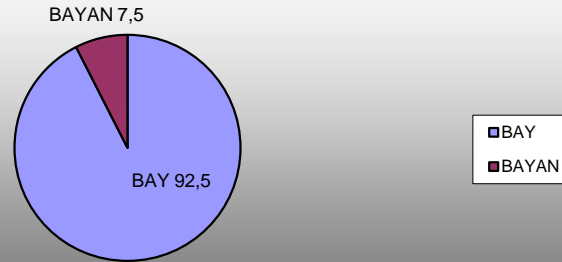

ADLİ YARGI SAVCI SAYILARININ CİNSİYETE GÖRE DAĞILIMI