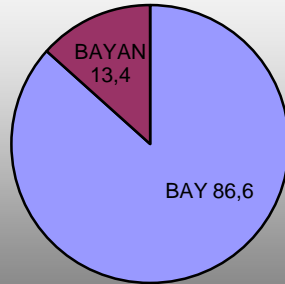

TÜRKİYE GENELİ HAKİM VE CUMHURİYET SAVCISI KADRO DURUMU

	BAY	%	BAYAN	%
HAKİM	5046	66,4	2558	33,6
SAVCI	4073	91,7	370	8,3
TOPLAM	9119	75,7	2928	24,3

1- Türkiye geneli toplam 12047 hakim ve savcı bulunmaktadır. Bunun 7604'u (% 63,1) hakim, 4443'ü (% 36,9) savcıdır; 9119'u (% 75,7) bay, 2928'i (%24,3) bayandır.

2- Türkiye geneli toplam 7604 hakim bulunmaktadır. Bunun 5046'sı (% 66,4) bay, 2558'i (% 33,6) bayandır

3- Türkiye geneli toplam 4443 savcı bulunmaktadır. Bunun 4073'ü (% 91,7) bay, 370'i (% 8,3) bayandır.

**ANAYASA MAHKEMESİ
RAPORTÖRÜ (HAKİM SINIFINDAN) KADRO
DURUMU**

	BAY	%	BAYAN	%
HAKİM	18	78,3	5	21,7

**ANAYASA MAHKEMESİ RAPORTÖRÜ (HAKİM SINIFINDAN) CİNSİYETE GÖRE
DAĞILIMI**

YARGITAY
ÜYE, HAKİM VE CUMHURİYET SAVCISI KADRO DURUMU

	BAY	%	BAYAN	%
ÜYE	320	85,6	54	14,4
TETKİK HAKİMİ	406	65,1	218	34,9
SAVCI	162	86,6	25	13,4
TOPLAM	888	74,9	297	25,1

YARGITAY ÜYE SAYILARININ CİNSİYETE GÖRE DAĞILIMI

■ BAY ■ BAYAN

YARGITAY CUMHURİYET SAVCISI SAYISININ CİNSİYETE GÖRE DAĞILIMI