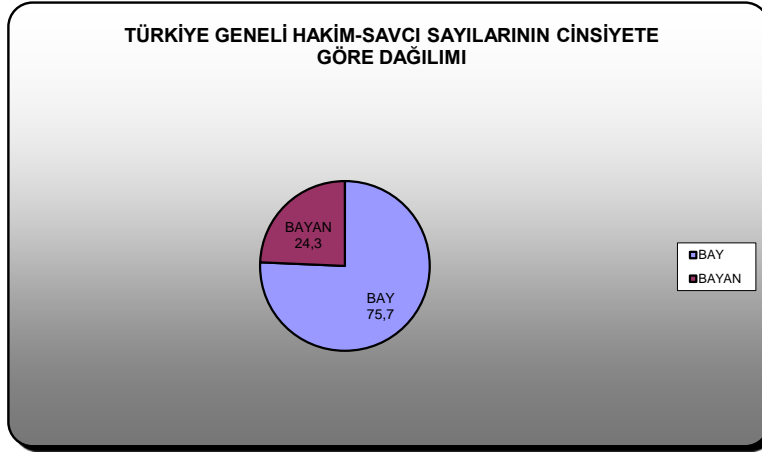

TÜRKİYE GENELİ HAKİM VE CUMHURİYET SAVCISI KADRO DURUMU

	BAY	%	BAYAN	%
HAKİM	5046	66,4	2558	33,6
SAVCI	4073	91,7	370	8,3
TOPLAM	9119	75,7	2928	24,3

1- Türkiye geneli toplam 12047 hakim ve savcı bulunmaktadır. Bunun 7604'u (% 63,1) hakim, 4443'ü (% 36,9) savcıdır; 9119'u (% 75,7) bay, 2928'i (%24,3) bayandır.

2- Türkiye geneli toplam 7604 hakim bulunmaktadır. Bunun 5046'sı (% 66,4) bay, 2558'i (% 33,6) bayandır

3- Türkiye geneli toplam 4443 savcı bulunmaktadır. Bunun 4073'ü (% 91,7) bay, 370'i (% 8,3) bayandır.