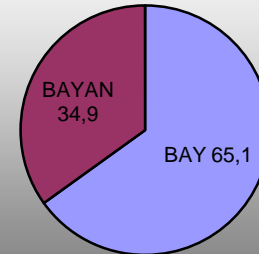

**ANAYASA MAHKEMESİ
RAPORTÖRÜ (HAKİM SINIFINDAN) KADRO
DURUMU**

	BAY	%	BAYAN	%
HAKİM	18	78,3	5	21,7

**ANAYASA MAHKEMESİ RAPORTÖRÜ (HAKİM SINIFINDAN) CİNSİYETE GÖRE
DAĞILIMI**

YARGITAY
ÜYE, HAKİM VE CUMHURİYET SAVCISI KADRO DURUMU

	BAY	%	BAYAN	%
ÜYE	320	85,6	54	14,4
TETKİK HAKİMİ	406	65,1	218	34,9
SAVCI	162	86,6	25	13,4
TOPLAM	888	74,9	297	25,1

YARGITAY ÜYE SAYILARININ CİNSİYETE GÖRE DAĞILIMI

■ BAY ■ BAYAN

YARGITAY CUMHURİYET SAVCISI SAYISININ CİNSİYETE GÖRE DAĞILIMI

■ BAY
■ BAYAN

YARGITAY TETKİK HAKİMİ SAYISININ CİNSİYETE GÖRE DAĞILIMI

■ BAY
■ BAYAN

DANIŐTAY
ÜYE, HAKİM VE SAVCI KADRO DURUMU

	BAY	%	BAYAN	%
ÜYE	102	75,6	33	24,4
TETKİK HAKİMİ	158	60,5	103	39,5
SAVCI	38	54,3	32	45,7
TOPLAM	298	63,9	168	36,1