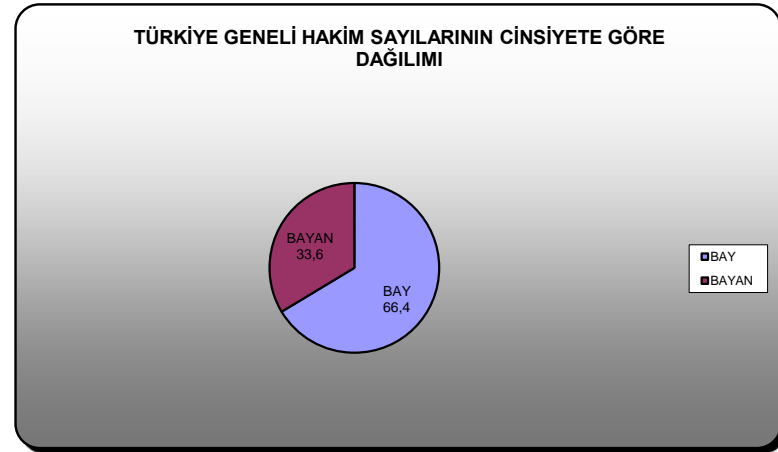

TÜRKİYE GENELİ HAKİM VE CUMHURİYET SAVCISI KADRO DURUMU

	BAY	%	BAYAN	%
HAKİM	5046	66,4	2558	33,6
SAVCI	4073	91,7	370	8,3
TOPLAM	9119	75,7	2928	24,3

1- Türkiye geneli toplam 12047 hakim ve savcı bulunmaktadır. Bunun 7604'u (% 63,1) hakim, 4443'ü (% 36,9) savcıdır; 9119'u (% 75,7) bay, 2928'i (%24,3) bayandır.

2- Türkiye geneli toplam 7604 hakim bulunmaktadır. Bunun 5046'sı (% 66,4) bay, 2558'i (% 33,6) bayandır

3- Türkiye geneli toplam 4443 savcı bulunmaktadır. Bunun 4073'ü (% 91,7) bay, 370'i (% 8,3) bayandır.