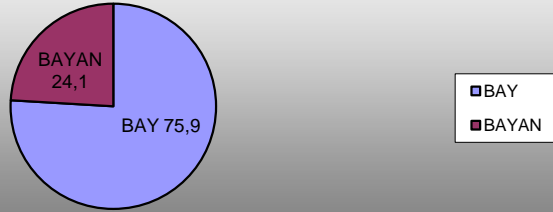

**ADLİ YARGI
HAKİM VE CUMHURİYET SAVCISI KADRO DURUMU**

	BAY	%	BAYAN	%
HAKİM	3473	63,3	2014	36,7
SAVCI	3873	92,5	314	7,5
TOPLAM	7346	75,9	2328	24,1

ADLİ YARGI HAKİM-SAVCI SAYILARININ CİNSİYETE GÖRE DAĞILIMI