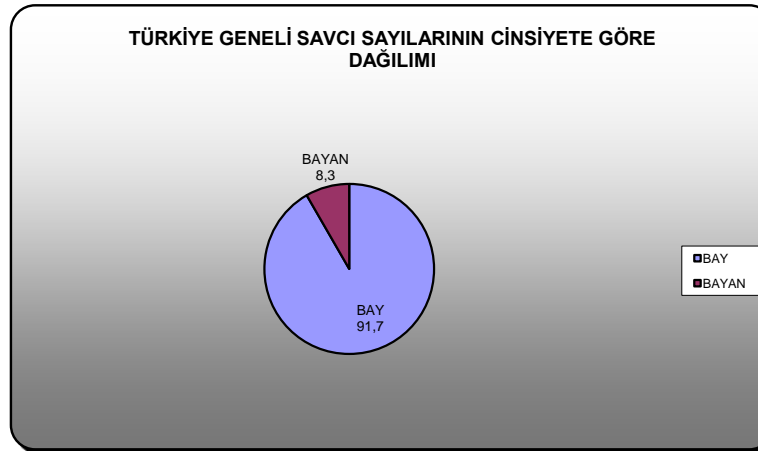

TÜRKİYE GENELİ HAKİM VE CUMHURİYET SAVCISI KADRO DURUMU

	BAY	%	BAYAN	%
HAKİM	5046	66,4	2558	33,6
SAVCI	4073	91,7	370	8,3
TOPLAM	9119	75,7	2928	24,3

1- Türkiye geneli toplam 12047 hakim ve savcı bulunmaktadır. Bunun 7604'u (% 63,1) hakim, 4443'ü (% 36,9) savcıdır; 9119'u (% 75,7) bay, 2928'i (%24,3) bayandır.

2- Türkiye geneli toplam 7604 hakim bulunmaktadır. Bunun 5046'sı (% 66,4) bay, 2558'i (% 33,6) bayandır

3- Türkiye geneli toplam 4443 savcı bulunmaktadır. Bunun 4073'ü (% 91,7) bay, 370'i (% 8,3) bayandır.