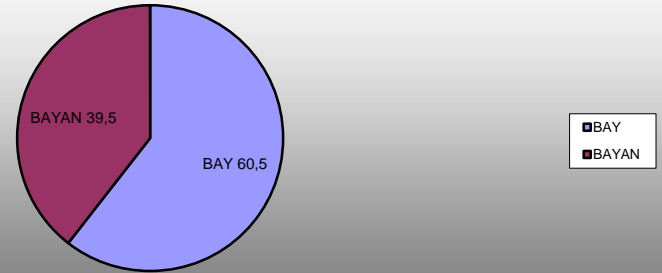

DANIŐTAY TETKİK HAKİMİ SAYISININ CİNSİYETE GÖRE DAĞILIMI