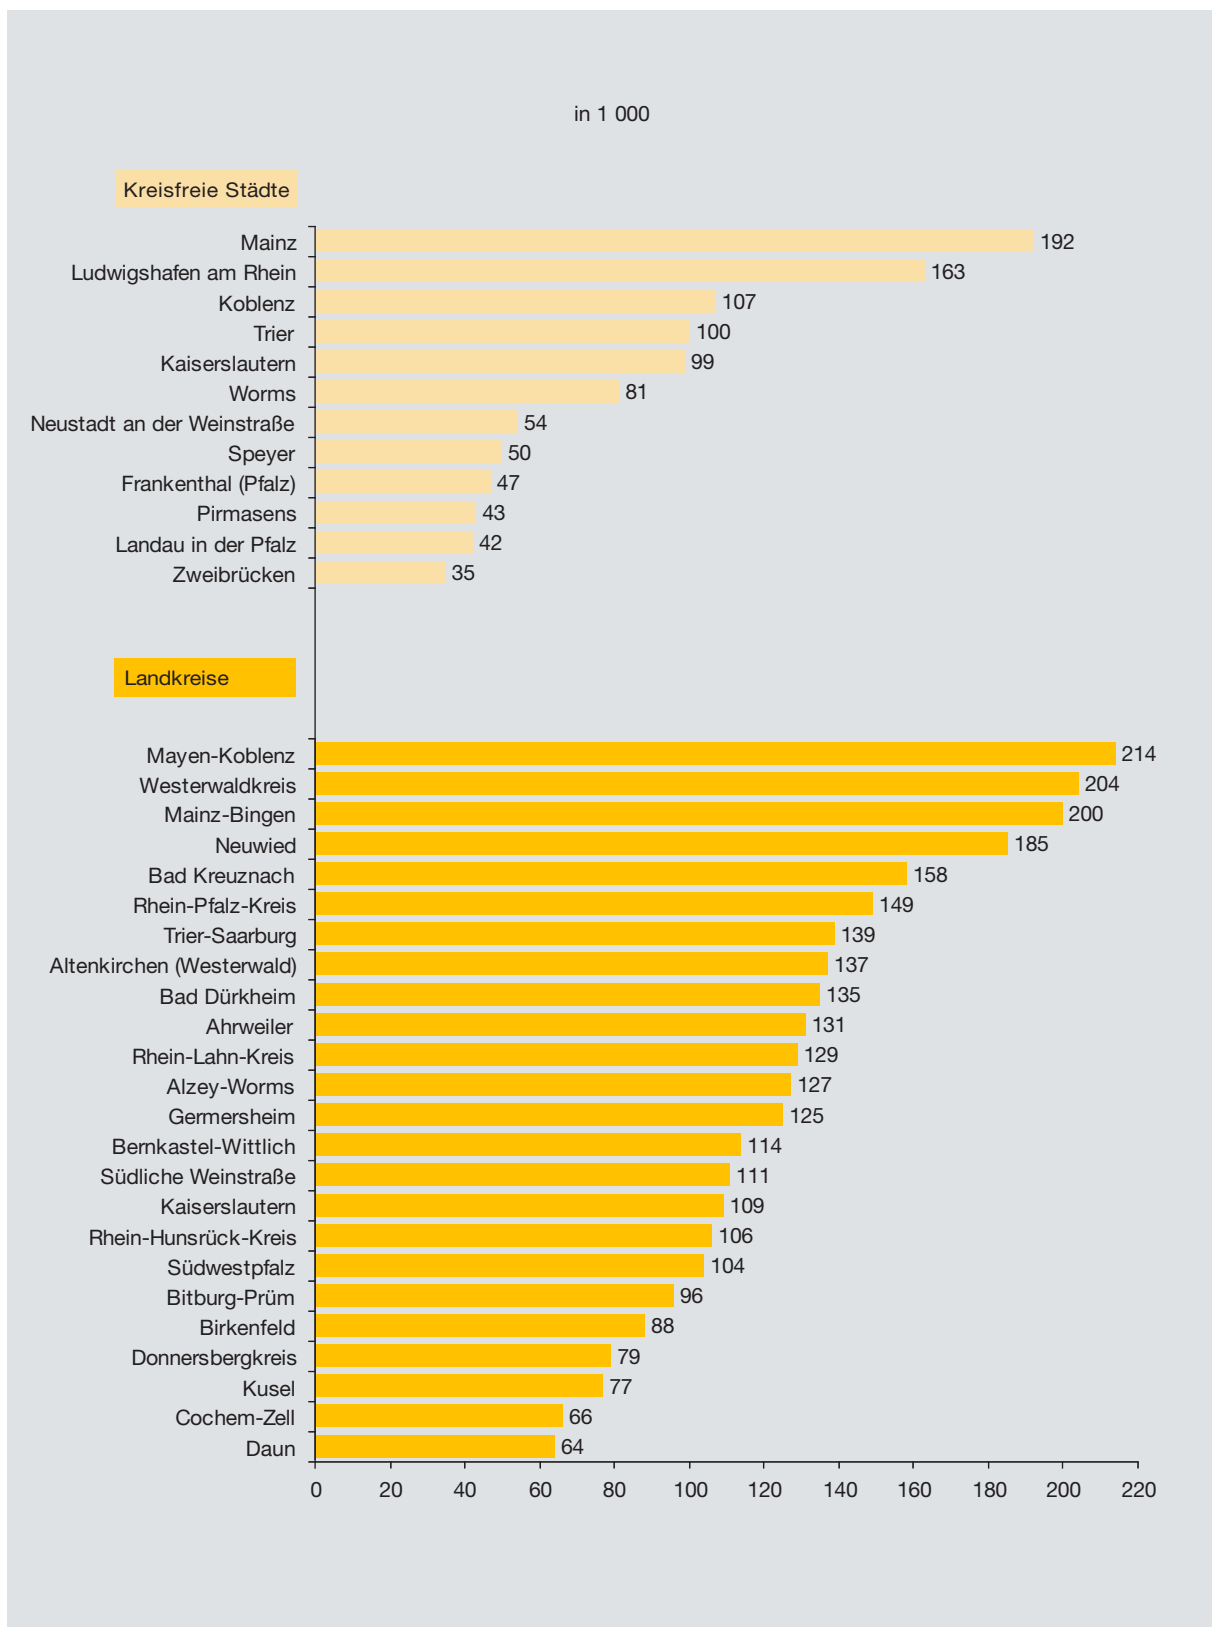

1.3 Bevölkerung am 30.06.2005 nach kreisfreien Städten und Landkreisen (Schaubild)