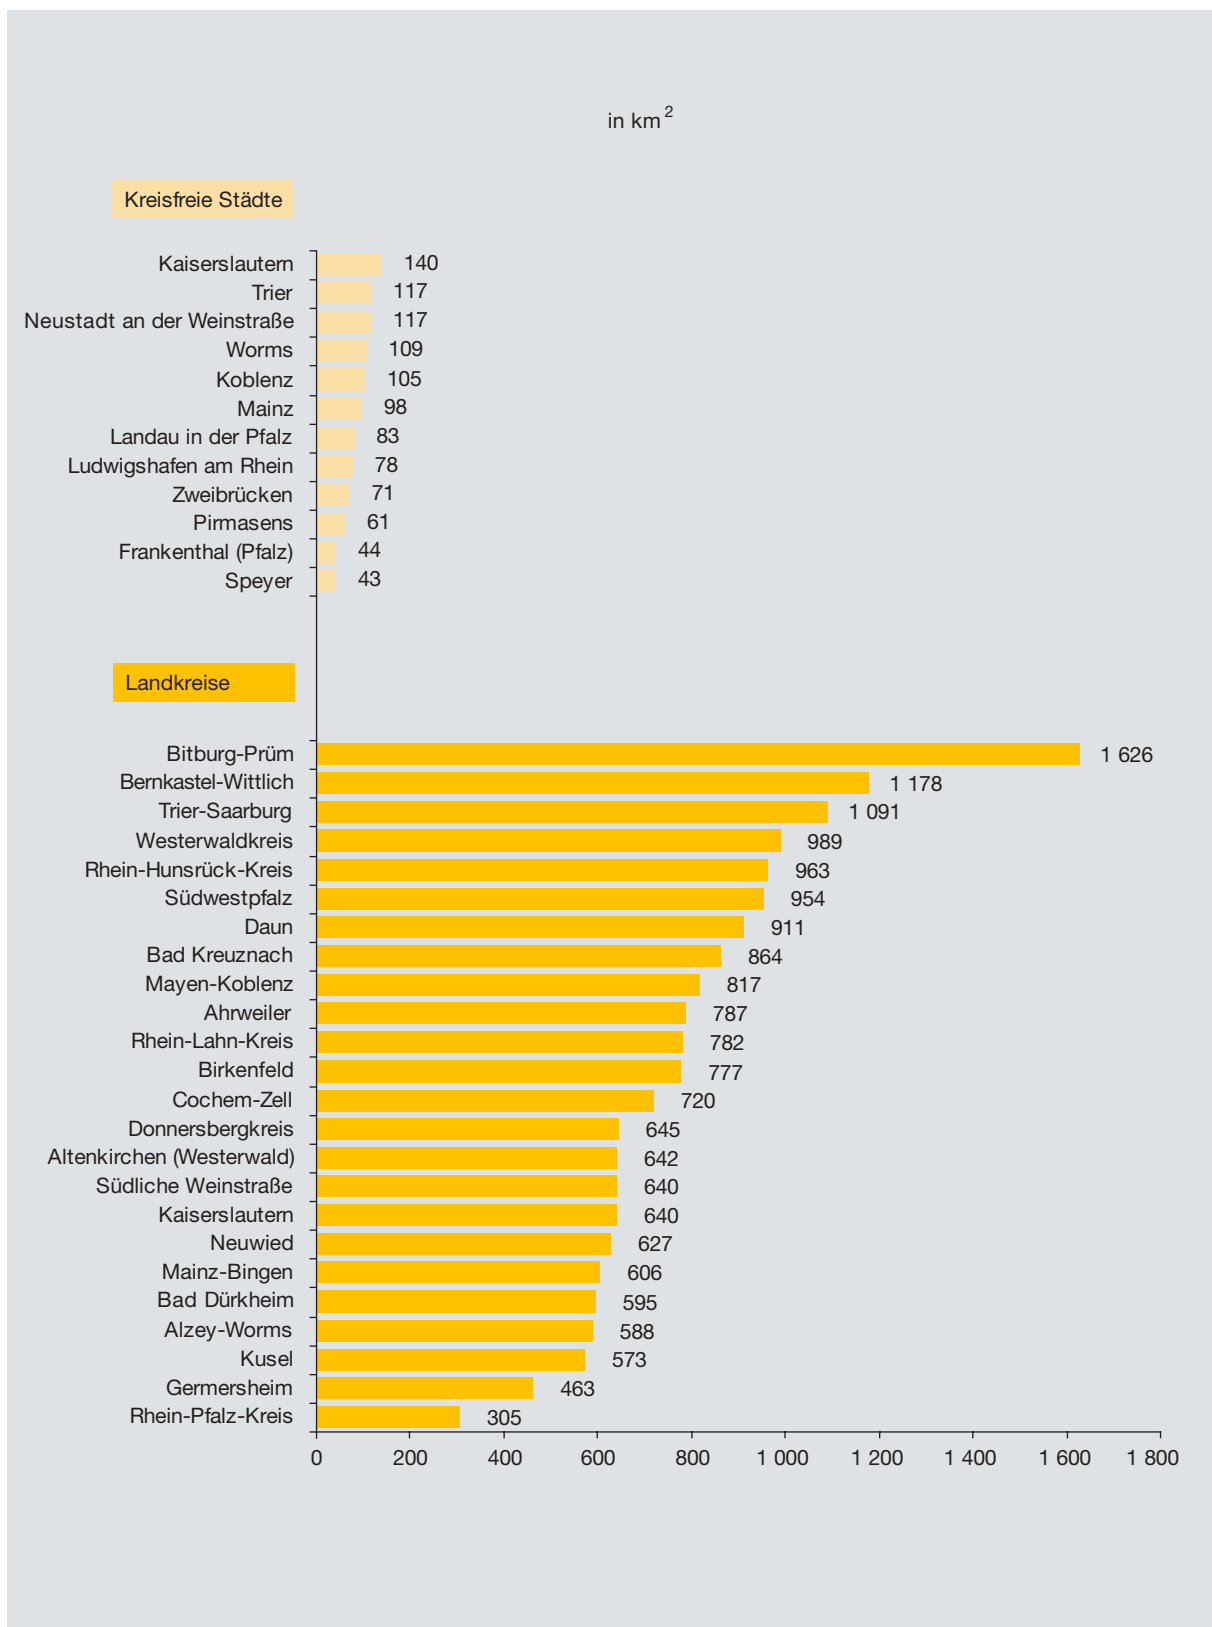

1.4 Bodenfläche am 01.01.2005 nach kreisfreien Städten und Landkreisen (Schaubild)