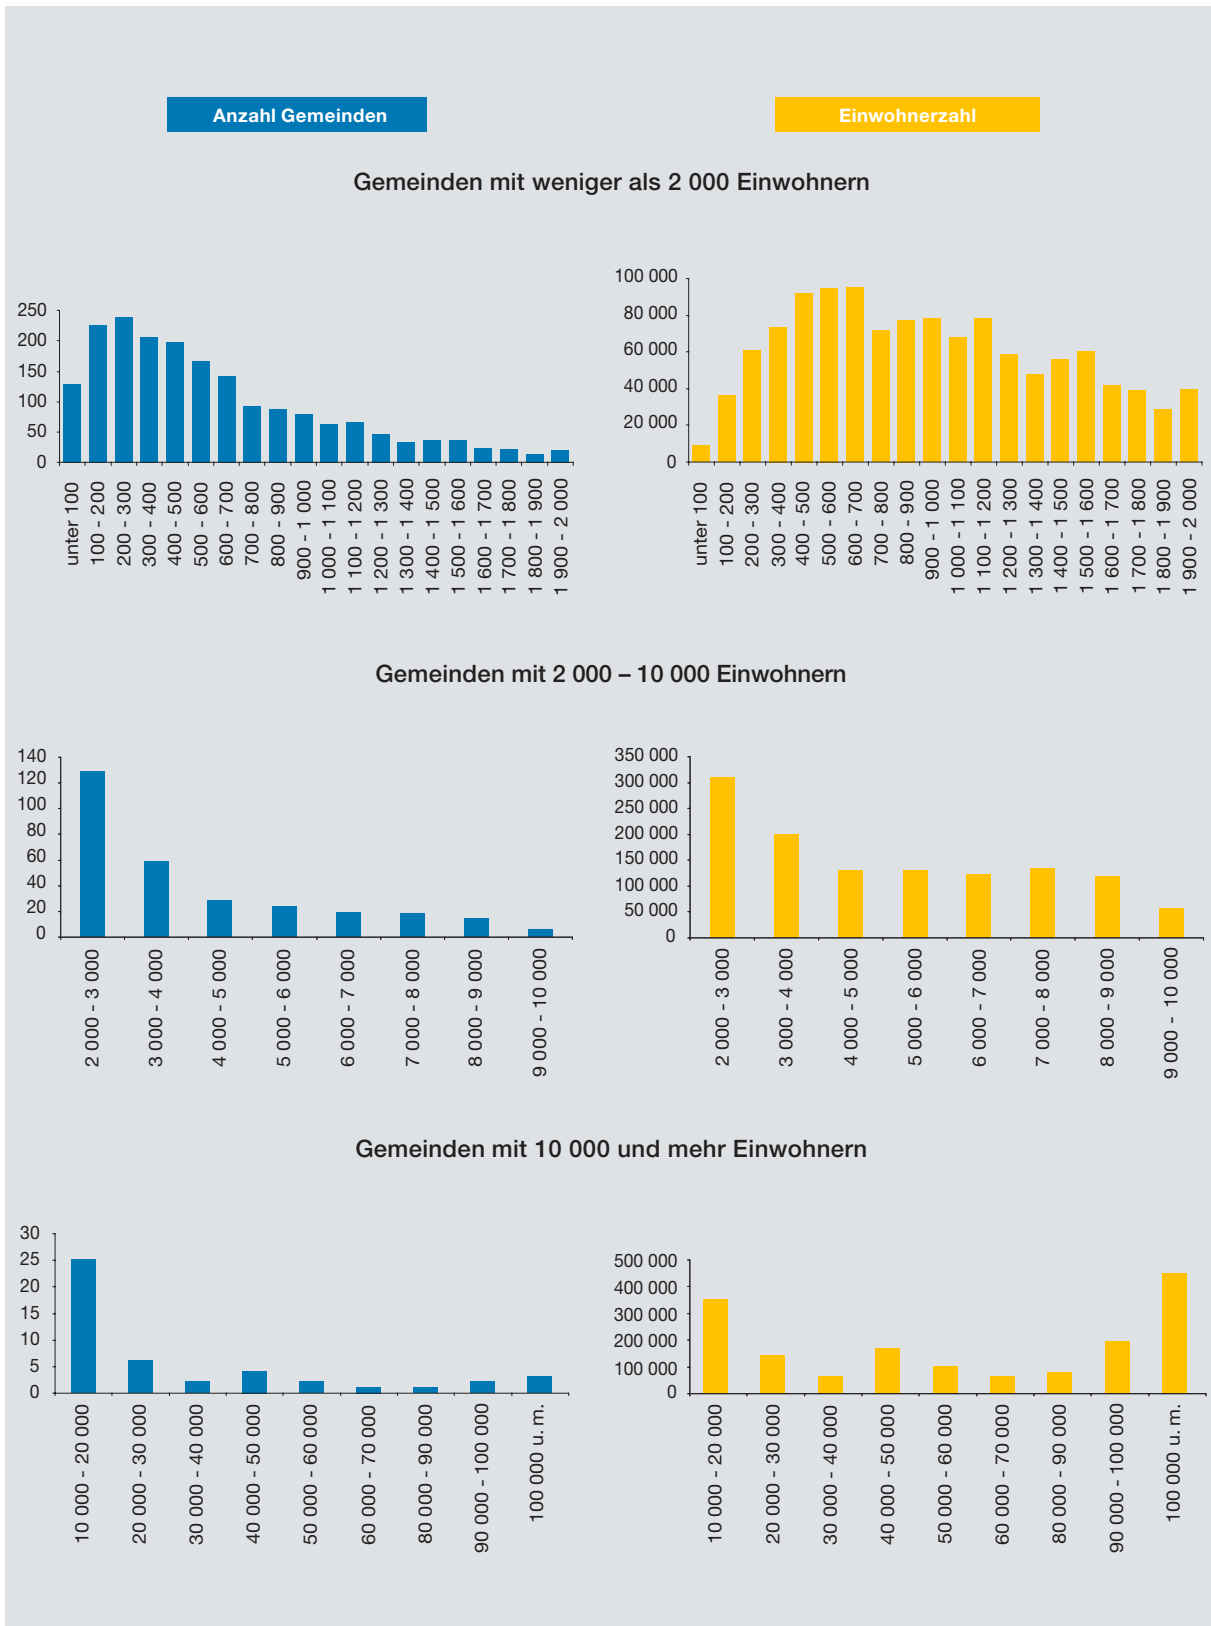

1.7 Gemeinden und ihre Bevölkerung am 30.06.2005 nach Gemeindegrößenklassen (Schaubild)

1.8 Gemeinden und Bevölkerung 1950, 1970, 1990 und 2005¹ nach Gemeindegrößenklassen

Gemeinden mit einer Bevölkerung von ... Personen	1950			1970			1990			2005²		
	Ge-meinden	Bevölkerung		Ge-meinden	Bevölkerung		Ge-meinden	Bevölkerung		Ge-meinden	Bevölkerung	
		Anzahl	%		Anzahl	%		Anzahl	%		Anzahl	%
unter 200	554	71 314	2,4	495	61 438	1,7	399	48 640	1,3	361	43 489	1,1
200 - 500	1 077	359 608	12,0	846	283 584	7,8	701	238 192	6,3	652	222 770	5,5
500 - 1 000	696	485 639	16,2	591	410 820	11,3	556	390 787	10,4	579	410 637	10,1
1 000 - 2 000	358	493 434	16,4	332	459 873	12,6	340	469 577	12,5	370	509 146	12,5
2 000 - 3 000	97	237 769	7,9	114	275 667	7,6	123	296 628	7,9	129	310 028	7,6
3 000 - 5 000	66	257 990	8,6	68	265 080	7,3	70	268 064	7,1	88	331 439	8,2
5 000 - 10 000	39	246 245	8,2	62	417 729	11,5	74	505 647	13,4	81	564 512	13,9
10 000 - 20 000	10	129 407	4,3	17	230 979	6,3	22	322 512	8,6	25	362 524	8,9
20 000 - 50 000	9	254 170	8,5	10	323 408	8,9	11	385 319	10,2	12	392 150	9,7
50 000 - 100 000	5	345 339	11,5	5	345 475	9,5	5	387 752	10,3	6	450 746	11,1
100 000 und mehr	1	123 869	4,1	4	571 384	15,7	3	450 392	12,0	3	462 163	11,4
Insgesamt	2 912	3 004 784	100	2 544	3 645 437	100	2 304	3 763 510	100	2 306	4 059 604	100

¹ 1950 und 1970 Ergebnisse der Volkszählungen, 1990 und 2005 Ergebnisse der Bevölkerungsfortschreibung. - ² Stichtag 30.06.

1.9 Gemeinden in den Landkreisen am 30.06.2005 nach Größenklassen

Landkreis	Verbandsfreie Gemeinden	Verbands-gemeinden	Orts-gemeinden	Verbandsfreie Gemeinden und Ortsgemeinden von ... bis unter ... Einwohnern							Einwohner je Gemeinde
				unter 300	300 - 500	500 - 1 000	1 000 - 3 000	3 000 - 5 000	5 000 - 10 000	10 000 und mehr	
Ahrweiler	4	4	70	24	11	19	14	1	1	4	1 766
Altenkirchen (Westerwald)	1	8	118	32	22	31	25	3	5	1	1 148
Bad Kreuznach	2	8	117	33	24	24	32	3	2	1	1 331
Birkenfeld	1	4	95	32	27	27	7	1	1	1	917
Cochem-Zell	1	5	91	28	20	28	13	2	1	-	716
Mayen-Koblenz	3	8	84	12	14	17	26	8	6	4	2 458
Neuwied	1	8	61	2	7	15	25	7	5	1	2 991
Rhein-Hunsrück-Kreis	1	6	133	56	35	25	9	6	2	1	792
Rhein-Lahn-Kreis	1	8	136	40	40	28	23	2	2	2	939
Westerwaldkreis	-	10	192	28	30	78	47	2	6	1	1 060
Bernkastel-Wittlich	2	7	106	36	18	24	26	-	2	2	1 057
Bitburg-Prüm	1	7	234	140	46	29	17	1	1	1	407
Daun	-	5	109	56	20	20	10	1	2	-	585
Trier-Saarburg	-	7	103	17	12	28	41	1	3	1	1 354
Alzey-Worms	2	6	67	2	7	25	25	6	3	1	1 833
Bad Dürkheim	3	6	45	-	4	11	21	9	-	3	2 811
Donnersbergkreis	-	6	81	24	15	25	12	2	3	-	975
Germersheim	2	6	29	1	-	2	18	2	6	2	4 035
Kaiserslautern	-	9	50	2	5	10	21	7	5	-	2 187
Kusel	-	7	98	24	25	32	13	1	3	-	784
Südliche Weinstraße	-	7	75	4	10	33	21	2	4	1	1 474
Rhein-Pfalz-Kreis	9	5	16	-	-	1	6	5	8	5	5 950
Mainz-Bingen	3	8	63	2	1	21	22	10	8	2	3 032
Südwestpfalz	-	8	84	9	16	26	25	6	2	-	1 232
Rheinland-Pfalz	37	163	2 257	604	409	579	499	88	81	34	1 327