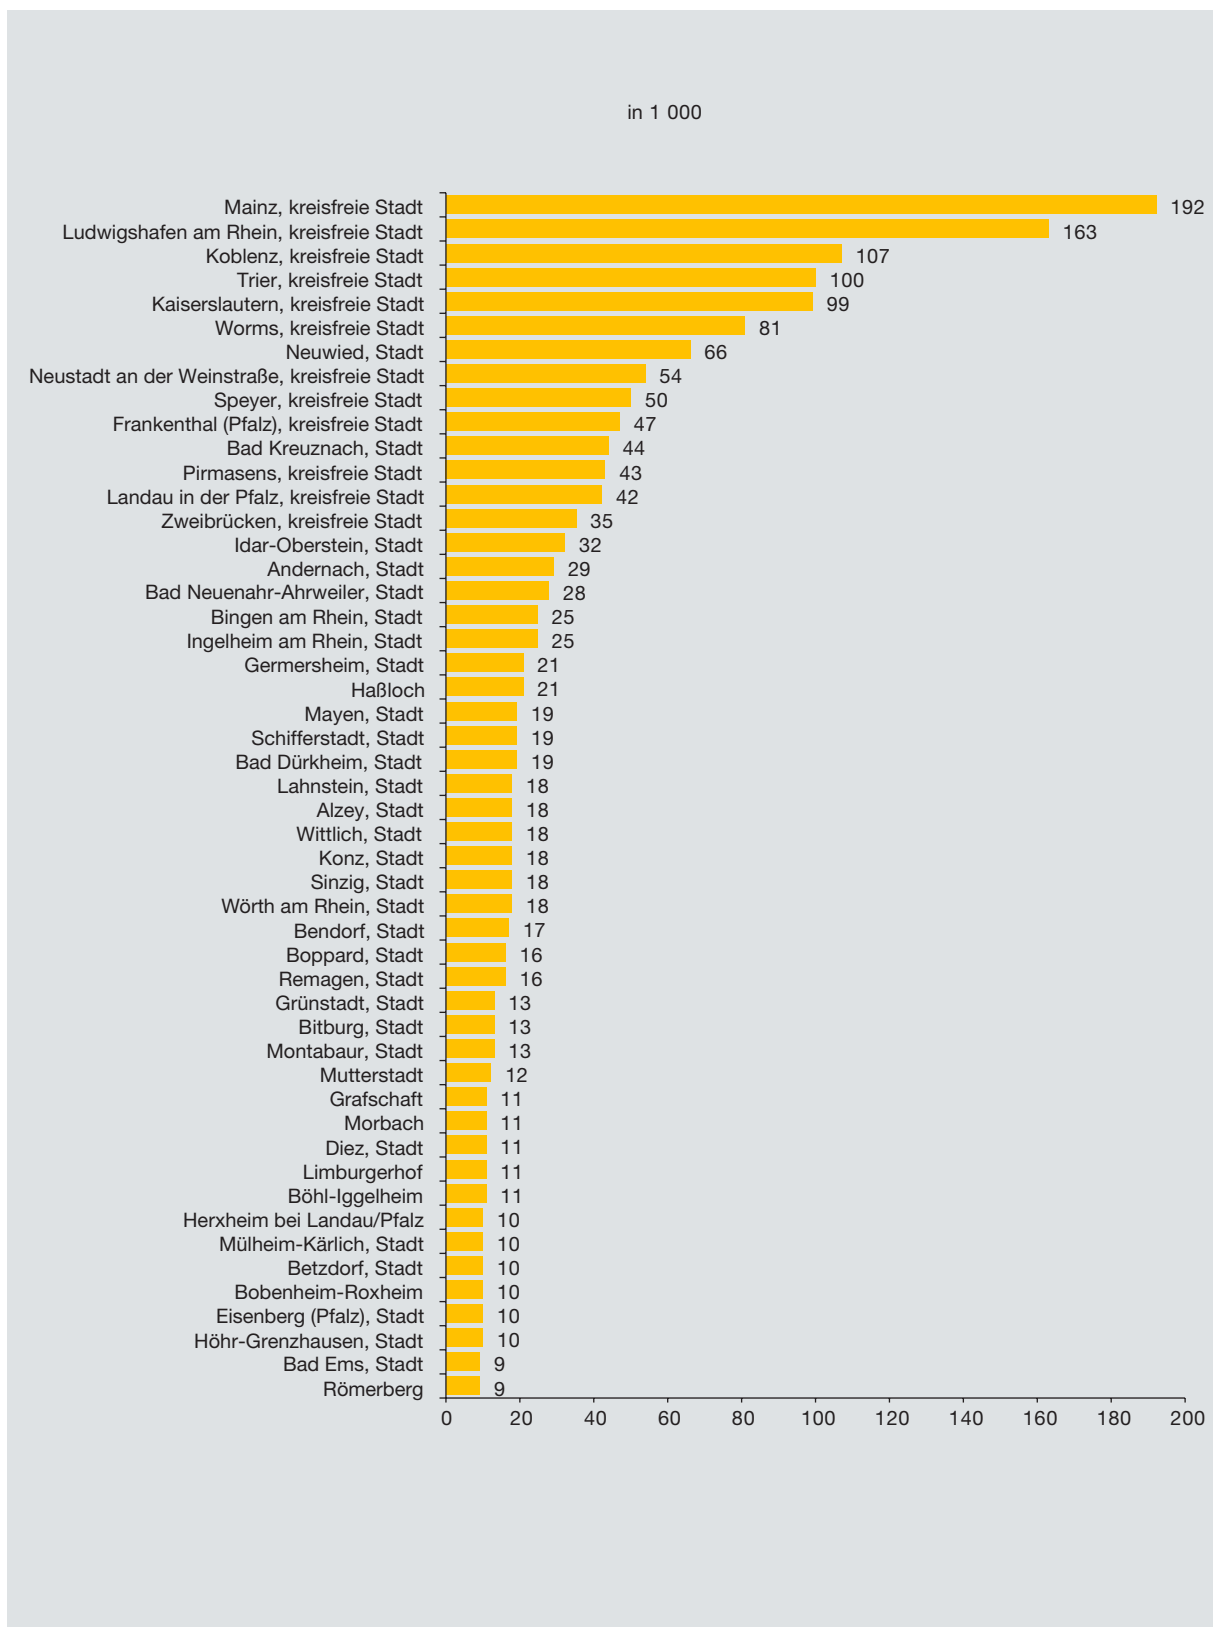

1.5 Die 50 größten Gemeinden in Rheinland-Pfalz am 30.06.2005 nach ihrer Bevölkerungszahl (Schaubild)