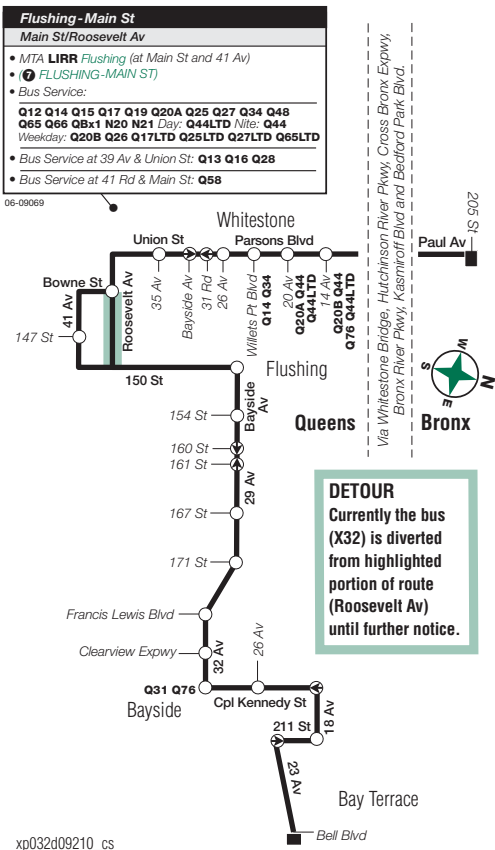

X32 Weekday Service

From Bay Terrace, Queens, to Bedford Park, Bronx

Bay Terrace Bell Blvd/ 23 Av	Flushing Union St/ Bayside Av	Whitestone Parsons Blvd/ 14 Av	Bedford Park 205 St/ Paul Av
6:35	6:57	7:08	7:40

X32 Weekday Service

From Bedford Park, Bronx, to Bay Terrace, Queens

Bedford Park 205 St/ Paul Av	Whitestone Parsons Blvd/ 14 Av	Bay Terrace 23 Av/ Bell Blvd
3:10	3:33	4:00

X32 weekday service between Bedford Park, Bronx, and Bay Terrace, Queens

X32 LEGEND

 Terminal	Q31 Bus Transfer Point
7 STATION NAME	○ Express Bus Stops
Subway Connection	➔ Stops in direction indicated

For subway and rail station accessibility, please see The Map, subway timetables, www.mta.info, or www.triplanner.mta.info.

For travel information, call (718) 330-1234 or visit www.mta.info