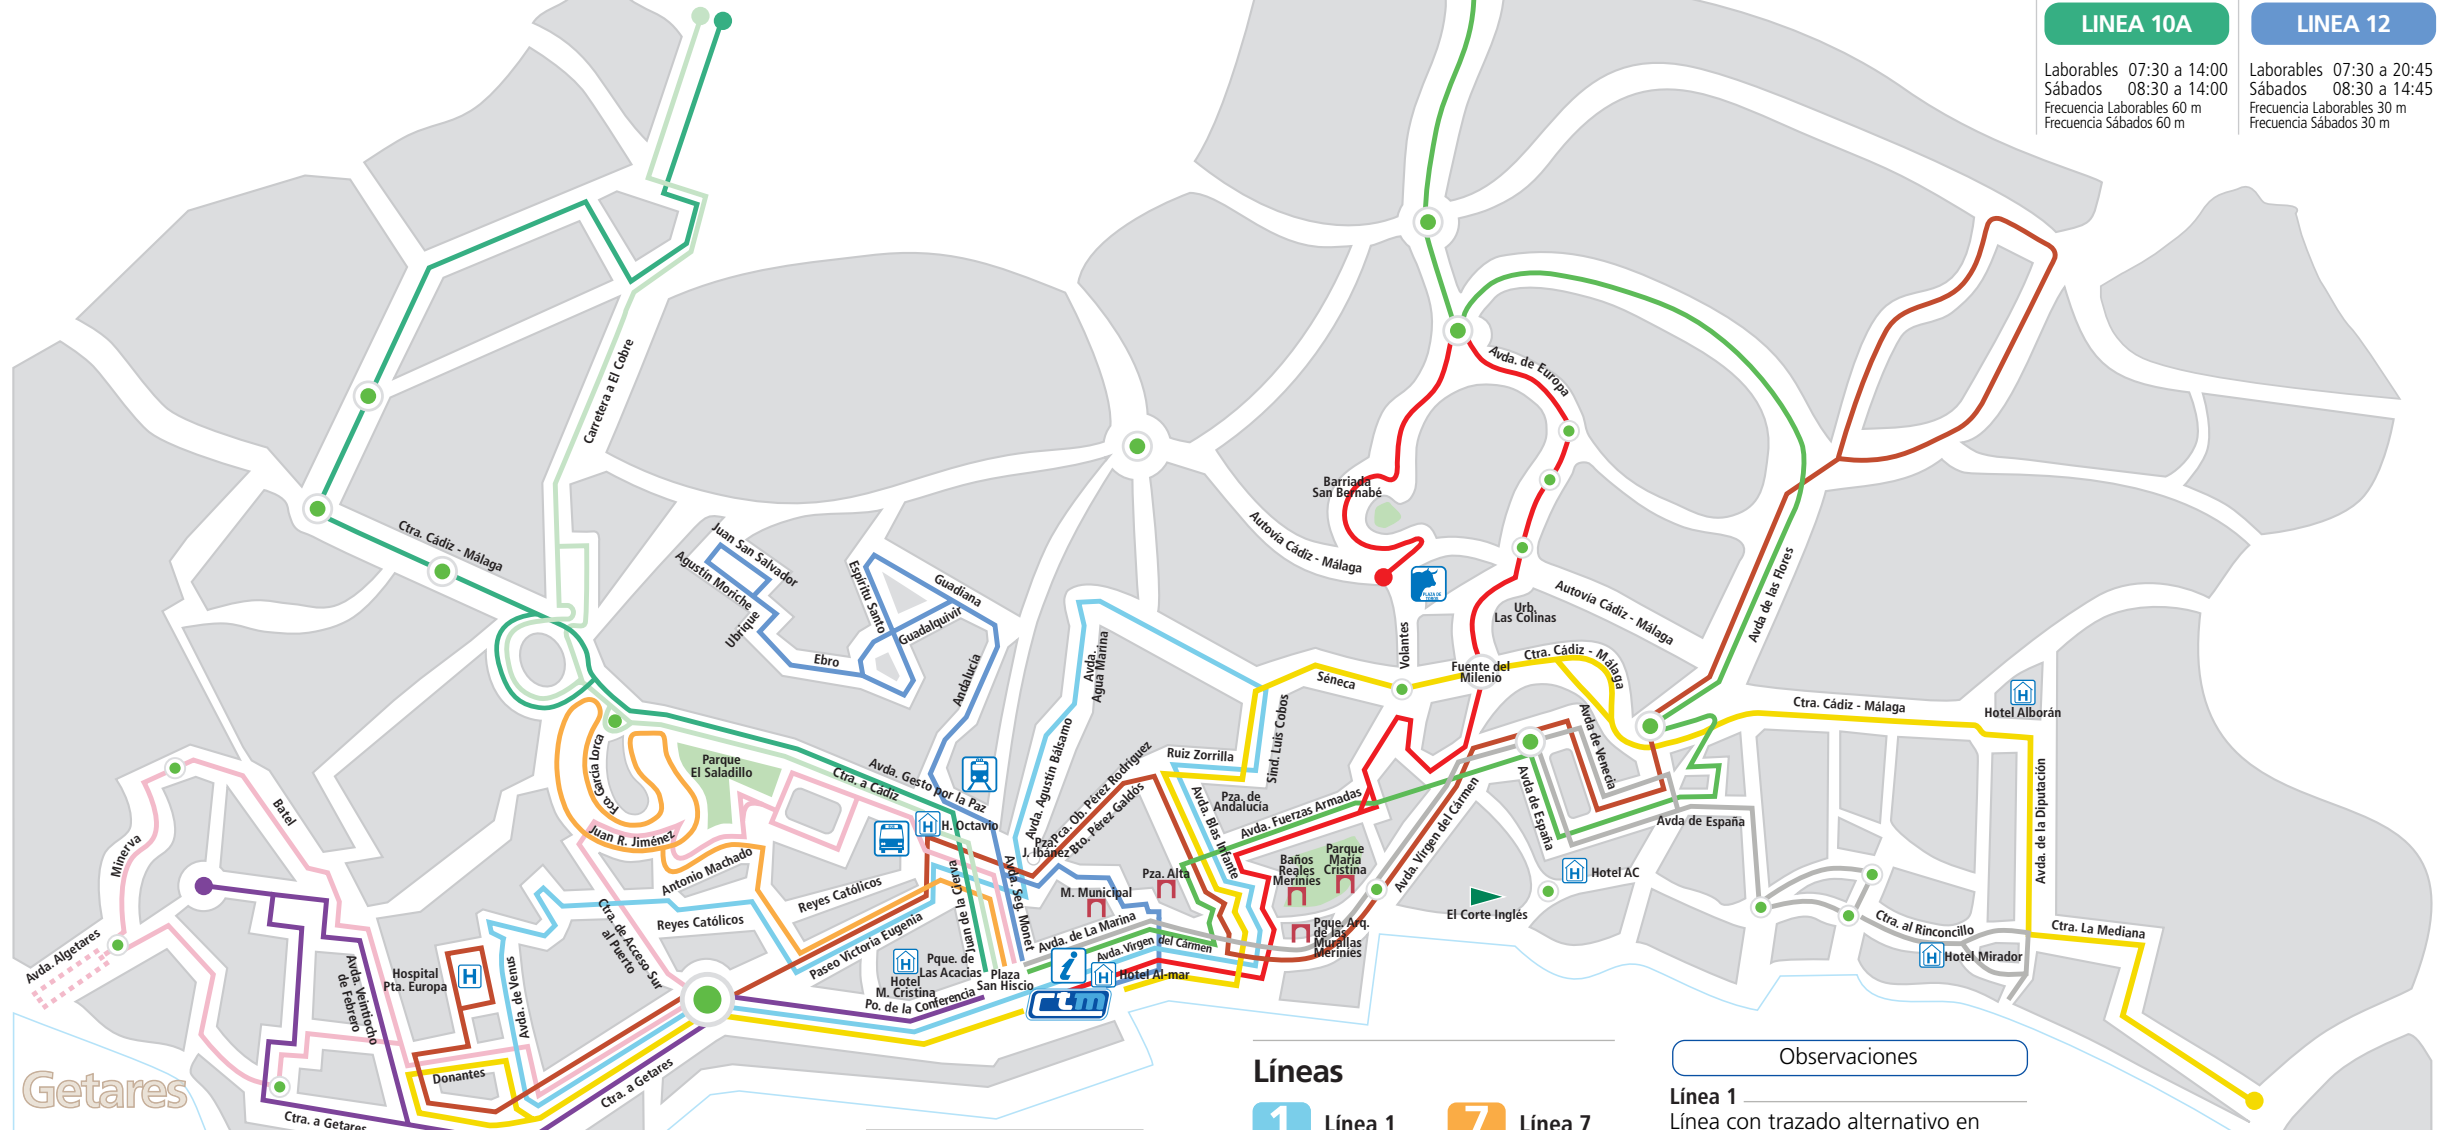

LÍNEA 1 Circular Laborables 07:45 a 20:45 Frecuencia 30 m Sábados 08:45 a 14:45 Frecuencia 60 m	LÍNEA 2 Laborables 07:30 a 21:00 Sábados 07:30 a 21:00 Frecuencia Lab. hasta las 15:00 30 m y desde las 15:00 60 m Frecuencia Sáb. hasta las 15:00 30 m y desde las 15:00 60m	LÍNEA 3 Laborables 07:00 a 22:15 Sábados 07:00 a 21:45 Festivos 08:30 a 21:15 Frecuencia Laborables 30 m Frecuencia Sáb. y Festivos 45 m	LÍNEA 4 Laborables 07:15 a 21:15 Sábados 07:45 a 21:15 Festivos 08:15 a 20:15 Frecuencia Lab. hasta las 15:00 30 m y desde las 15:00 45m Frecuencia Sábados/Festivos 90 m	LÍNEA 5 Laborables 08:15 a 21:15 Sábados 08:15 a 21:15 Festivos 08:15 a 21:15 Frecuencia Lab. hasta las 15:00 30 m y desde las 15:00 60m Frecuencia Sábados/Festivos 60 m	LÍNEA 6 Laborables 09:30 a 13:50 17:30 a 19:50 Frecuencia Laborables 40 m	LÍNEA 7 Laborables 07:30 a 21:15 Sábados 08:00 a 21:15 Frecuencia Laborables 30 m Frecuencia Sábados 30 m	LÍNEA 8 Laborables 07:30 a 21:30 Sábados 08:00 a 21:30 Festivos 09:00 a 20:30 Frecuencia Laborables 30 m Frecuencia Sábados 30 m Frecuencia Festivos 30 m	LÍNEA 9 Laborables 07:30 a 21:15 Sábados 08:00 a 14:45 Frecuencia Laborables 30 m Frecuencia Sábados 30 m	LÍNEA 10 Laborables 07:00 a 21:30 Sábados 08:00 a 21:30 Festivos 08:30 a 21:30 Frecuencia Laborables 60 m Frecuencia Sábados 30 m Frecuencia Festivos 60 m
								LÍNEA 10A Laborables 07:30 a 14:00 Sábados 08:30 a 14:00 Frecuencia Laborables 60 m Frecuencia Sábados 60 m	LÍNEA 12 Laborables 07:30 a 20:45 Sábados 08:30 a 14:45 Frecuencia Laborables 30 m Frecuencia Sábados 30 m

Getares

Rinconillo

Simbología

- Información
- Estación de Tren
- Estación de Autobuses
- Hospital
- Hotel

Líneas

- **1** Línea 1
- **2** Línea 2
- **3** Línea 3
- **4** Línea 4
- **5** Línea 5
- **6** Línea 6
- **7** Línea 7
- **8** Línea 8
- **9** Línea 9
- **10** Línea 10
- **10A** Línea 10A
- **12** Línea 12

Observaciones

Línea 1
Línea con trazado alternativo en horario de tarde.
A partir de las 15:15 se suprime Juliana y pasa a refuerzo de San García

Línea 4
Línea con trazado alternativo en horario de tarde.
A partir de las 15:00 se acorta la terminal en Puente las Pilas

Información y Atención al Usuario

Avda. Virgen del Carmen, 1
Tel.: 956 66 22 57

infoctm@gruporuiz.com
www.ctmgruporuiz.com

Tu Compañía. Tu mejor Transporte