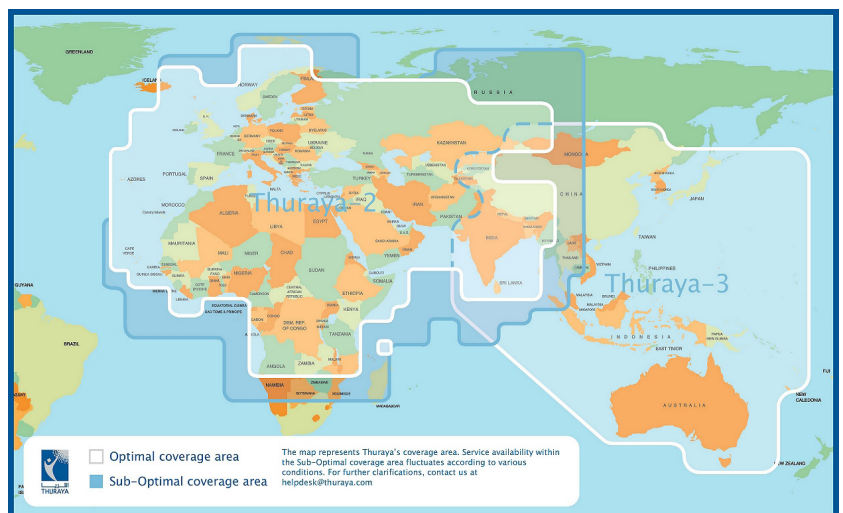

GPS-Dienste

Dank der zusätzlichen GPS-Grundfunktionen kann das „Telefon“ auch Ihre aktuelle GPS-Position bestimmen, per SMS übermitteln oder die Richtung zu einem gewünschten GPS-Wegpunkt weisen.

Breites Dienstangebot

In 140 Ländern auf 4 Kontinenten steht die Thuraya-Netzabdeckung 2/3 der Weltbevölkerung zur Verfügung. Aus diesen 140 Ländern kann mit Thuraya in die ganze Welt telefoniert werden.

www.THURAYA.de

Satellitentelefon SO-2510