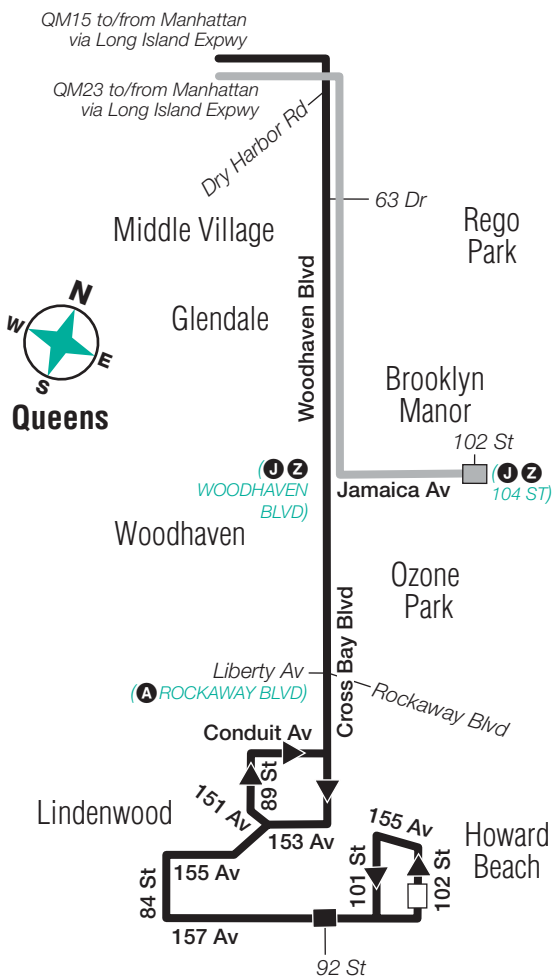

QM15/QM23 LEGEND

- QM15 Terminal
- QM15 Part-time Terminal
- QM23 Terminal

- (4 STATION NAME) Subway Connection
- QM15 Service
- QM23 Service