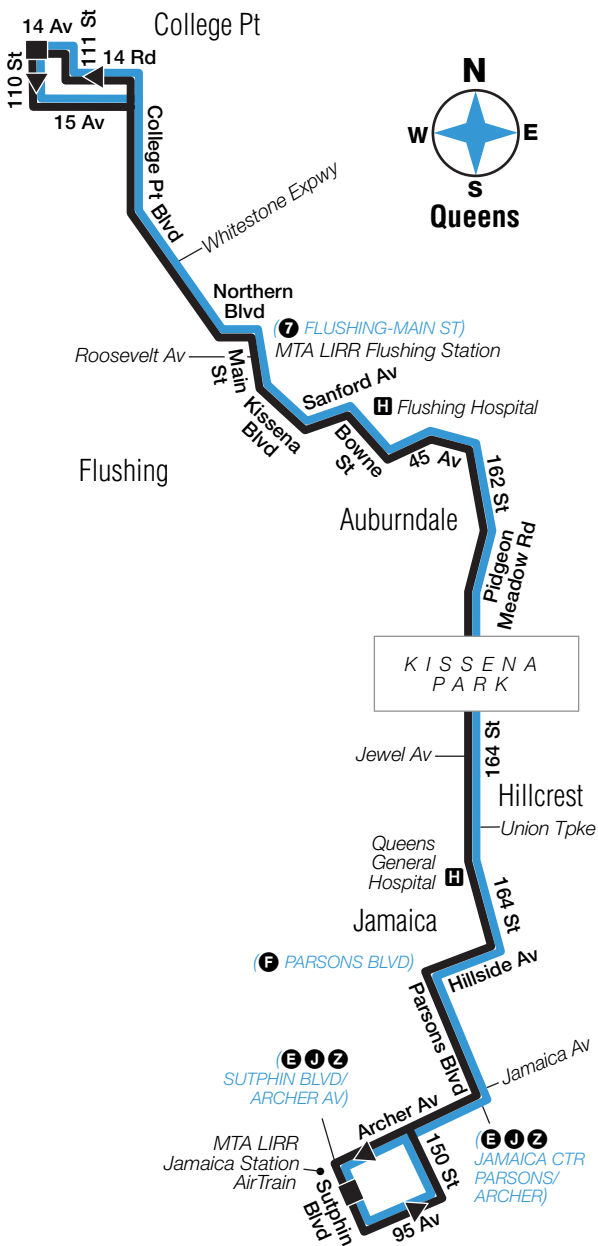

Q65 LEGEND

- Terminal
- Q65 Local Service
- (E STATION NAME) Subway Connection
- Q65 Limited-Stop Service