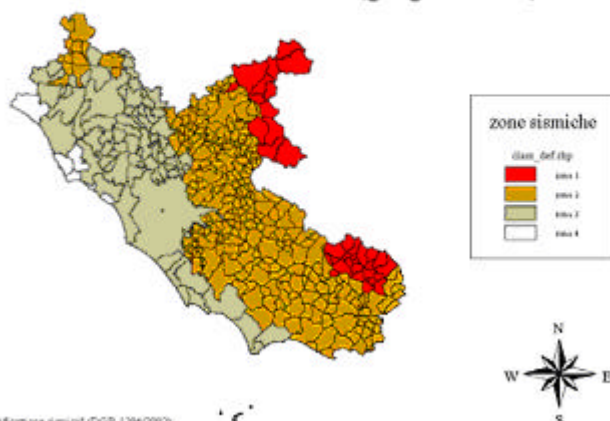

Nuova classificazione sismica della Regione Lazio
proposta dal "GdL-Regione Lazio"
secondo i "Criteri" contenuti nell'Ordinanza
P.C.M.- n. 3274 del 20.03.2003 (giugno 2003)