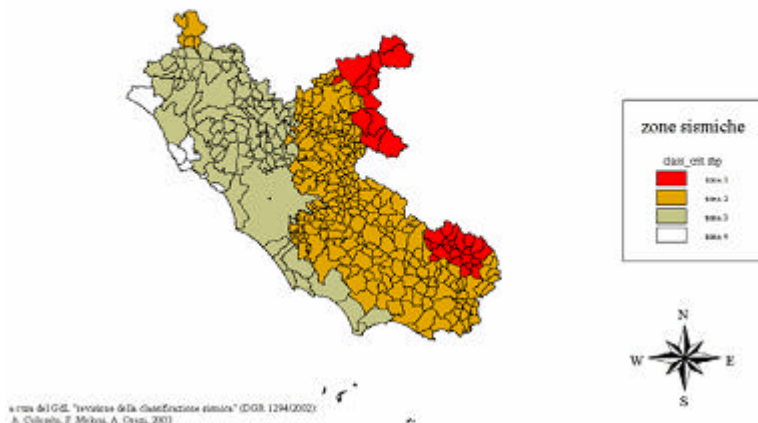

Classificazione sismica della Regione Lazio in vigore dalla data dell'Ordinanza P.C.M. n. 3274 del 20.03.2003

Per quanto riguarda l'impegno profuso dalla Regione Lazio in questo campo, va ricordato che nel 1999 è stato esteso a tutti i Comuni del Lazio l'obbligo degli studi geologici di dettaglio durante la predisposizione degli Strumenti Urbanistici (*Delibera Giunta Regionale Lazio 2649/99'*), anche in considerazione dell'Ordinanza di Protezione Civile n. 2788/98 che individuava alcuni comuni del Lazio, non classificati sismici, come ad elevato rischio sismico.

Per giungere ad un ulteriore avanzamento delle conoscenze tali da permettere di migliorare la classificazione sismica del Lazio, la Regione ed in particolare la Direzione Regionale Ambiente e Protezione civile - Servizio Geologico Regionale, è stata impegnata dal 1999 in attività di studio proprie ed in collaborazione con Enti di Ricerca ed Istituti Universitari. In particolare, sono stati intrapresi studi di Microzonazione sismica, in collaborazione con il *Dipartimento di Ingegneria Strutturale del Politecnico di Milano* su alcuni Comuni del Lazio, scelti come rappresentativi di diverse situazione geologiche e sismologiche. Lo studio, appena concluso, ha messo in evidenza le tipologie di territorio che, sotto la sollecitazione di un forte terremoto atteso, potrebbero portare ad amplificazioni delle onde sismiche e quindi a maggiori danni. I risultati ottenuti dovrebbero portare all'emanazione di una Normativa Regionale che guidi gli Enti e le Amministrazioni locali nella predisposizione degli strumenti urbanistici pianificatori.

Ma vediamo in breve cosa è cambiato con la proposta di Riclassificazione sismica del Gruppo di Lavoro regionale, che poco si discosta dalla classificazione provvisoria in vigore dalla data dell'Ordinanza. L'Istogramma dei Comuni sismici della Regione Lazio (*fig. in basso*) evidenzia come la nuova riclassificazione comporti un aumento considerevole dei comuni in Zona Sismica 1, quella a più alto rischio, e dei comuni in Zona Sismica 2. Come accennato, tale suddivisione non si discosta di molto da quella consigliata dall'Ordinanza 3274/03, con una differenza determinata da un aumento di circa 18 comuni che vengono spostati dalla Zona Sismica 3, alla Zona Sismica 2.