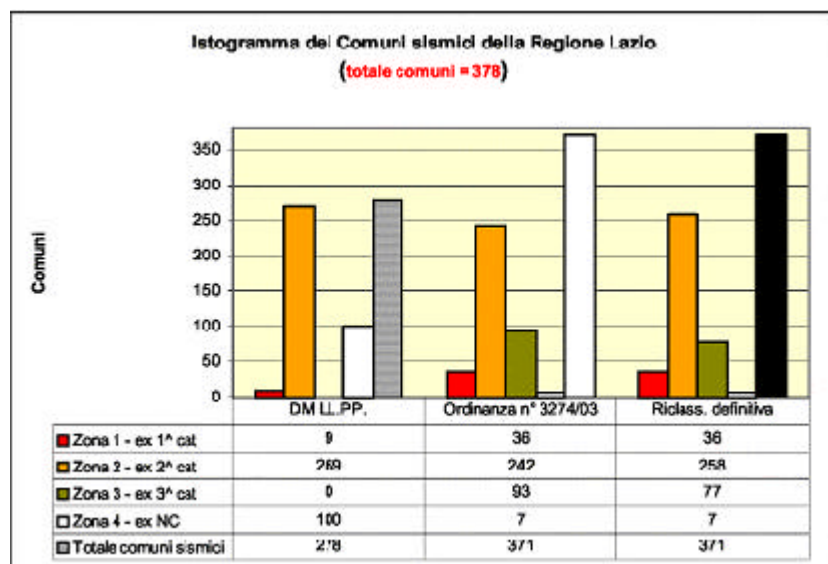

La decisione di trasferire alcuni Comuni nella Zona Sismica più alta, è scaturita dopo che il GdL ha ritenuto che non potesse andare disattesa l'Ordinanza 2788/98 del Dipartimento della Protezione Civile, che indicava come ad Alto Rischio Sismico alcuni Comuni del Viterbese e della bassa Sabina.

Nella zona sismica 3 sono inseriti 77 comuni, fra i quali il comune di Roma, di Viterbo, di Latina ed altri centri minori importanti. Soltanto 7 Comuni del Lazio (*Montalto di Castro, Civitavecchia, Cerveteri, Allumiere, S. Marinella, Ladispoli e Ponza*), sono inseriti in Zona Sismica 4, la più bassa. In riferimento alla possibilità di considerare soggetta alla normativa sismica anche la zona 4, il Gruppo di Lavoro ha ritenuto al momento che in tale zona non dovranno essere applicate le Norme Tecniche previste dall'Ordinanza 3274/03.

La proposta di riclassificazione del GdL (*fig. sotto*) è improntata sulla cautela e su una maggiore sicurezza. Infatti prevede che il 98,2% dei Comuni del Lazio venga dichiarato sismico, a fronte del 73,4% della classificazione del 1983; le aree ad alto rischio sismico (*zone sismiche 1 e 2*) passeranno dal 73,5% della classificazione del 1983 e dell'Ordinanza 3274/03 al 77,8% della nuova riclassificazione regionale.