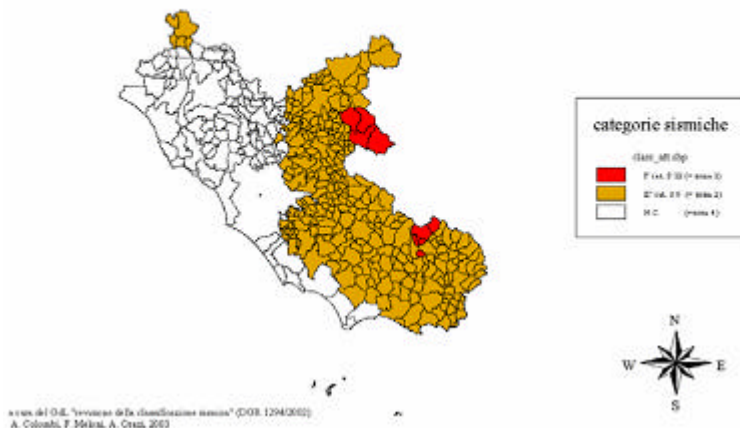

avvenne nel 1915, a seguito del devastante terremoto di Avezzano, basandosi sui danni subiti dai quei comuni; nei decenni successivi pochi altri comuni del Lazio furono classificati dopo alcuni terremoti di media intensità, con epicentro, rispettivamente, ad Acquapendente (1925) ed Antrodoco (1960), ma sempre basandosi sui danni riportati dagli edifici.

La prima vera classificazione sismica del territorio nazionale, basata su studi approfonditi, prese corpo nel 1983 a seguito dei lavori e delle ricerche svolte dalla comunità scientifica all'interno del Progetto Finalizzato Geodinamica del C.N.R. (1975-1980), ma anche sulla spinta e sull'emotività del drammatico terremoto irpino del novembre 1980.

Su 374 Comuni costituenti allora la Regione Lazio, 278 (pari al 74,3%) furono classificati sismici (Fig. sotto), mentre i rimanenti 96 (pari al 25,7%) non furono inclusi in elenco. Fra i Comuni classificati sismici soltanto 9 vennero dichiarati di 1^ Categoria sismica, la più alta, nella zona del Cicolano (Reatino) e nell'alto Frusinate.

Classificazione sismica della Regione Lazio in vigore fino alla data dell'Ordinanza P.C.M. n. 3274 del 20.03.2003

Dal 1983 ad oggi, le conoscenze sismologiche sono progredite a seguito degli studi promossi dal *Dipartimento Nazionale della Protezione Civile* e che hanno visto coinvolti il *Gruppo Nazionale per la Difesa dai Terremoti del CNR*, il *Servizio Sismico Nazionale* e l'*Istituto Nazionale di Geofisica e Vulcanologia*.

A seguito di questi studi è stata formulata una Proposta di Riclassificazione sismica (1998-2001), ripresa come documento di riferimento dell'Ordinanza del PCM 3274/03, con alcune correzioni a beneficio della sicurezza (fig. sotto). Questa proposta introduce alcuni elementi di novità, soprattutto per il Lazio. Infatti si ha una grande quantità di comuni, compresi tra la costa e la fascia pedeappenninica, classificati in 3° zona sismica (precedentemente non risultavano classificati). Inoltre, i "Criteri" di cui all'ordinanza del PCM 3274/03 prevedono 4 zone sismiche, dalla 1 alla 4 a pericolosità via via decrescente e con la possibilità di considerare la 4° zona come soggetta alla normativa sismica, oppure, come succedeva precedentemente, considerarla non classificata sismica. Anche le norme tecniche sono state aggiornate coerentemente con i "Criteri".