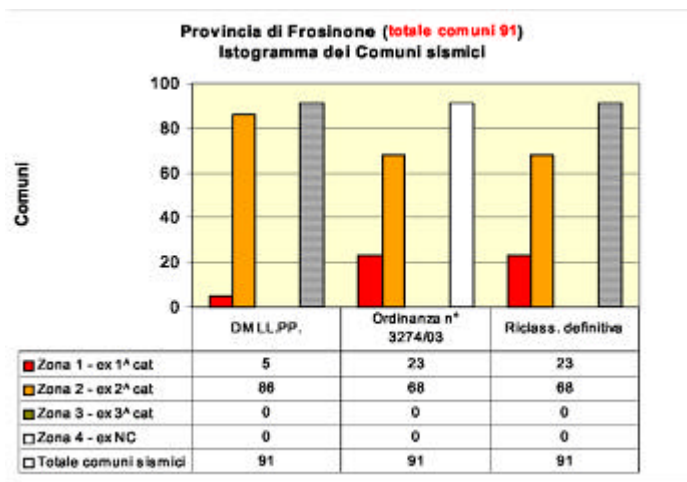

Passiamo ora ad analizzare cosa cambia con l'introduzione della nuova classificazione sismica in ciascuna delle cinque province laziali.

In **Provincia di Frosinone** la situazione si modifica soprattutto per l'aumento dei comuni inseriti in Zona sismica 1 che passano da 5 a 23.

Si può osservare inoltre come la riclassificazione regionale sposti perfettamente quella consigliata dall'Ordinanza del Presidente del Consiglio dei Ministri del Marzo 2003.

Nella **Provincia di Roma** vi è un aumento considerevole dei comuni classificati sismici, soprattutto per il gran numero di quelli, prima non classificati, che passano in Zona sismica 3.

Nessun comune appartenente alla Provincia è classificato in Zona Sismica 1, ma rispetto alla classificazione del 1983, i comuni da dichiarare sismici sono aumentati di 27 unità. Cinque comuni rimangono non classificati (*S. Marinella, Cerveteri, Allumiere, Civitavecchia e Ladispoli*).