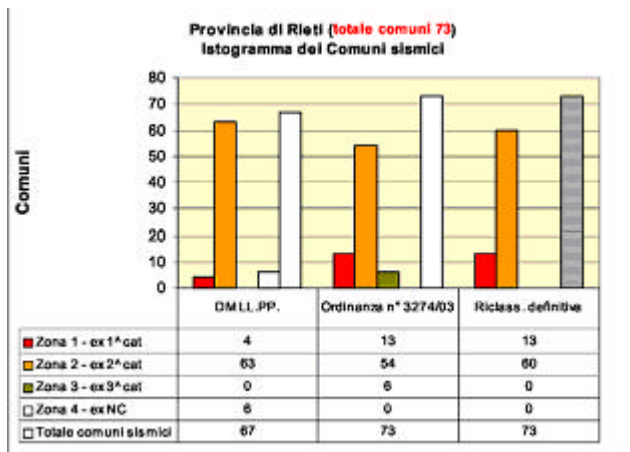

Passiamo ora ad analizzare cosa cambia con l'introduzione della nuova classificazione sismica in ciascuna delle cinque province laziali.

In **Provincia di Frosinone** la situazione si modifica soprattutto per l'aumento dei comuni inseriti in Zona sismica 1 che passano da 5 a 23.

Si può osservare inoltre come la riclassificazione regionale sposti perfettamente quella consigliata dall'Ordinanza del Presidente del Consiglio dei Ministri del Marzo 2003.

Nella **Provincia di Roma** vi è un aumento considerevole dei comuni classificati sismici, soprattutto per il gran numero di quelli, prima non classificati, che passano in Zona sismica 3.

Nessun comune appartenente alla Provincia è classificato in Zona Sismica 1, ma rispetto alla classificazione del 1983, i comuni da dichiarare sismici sono aumentati di 27 unità. Cinque comuni rimangono non classificati (*S. Marinella, Cerveteri, Allumiere, Civitavecchia e Ladispoli*).

La **Provincia di Rieti** scompaiono i comuni non classificati e non vi sono comuni inseriti in Zona Sismica 3. I 73 comuni della Provincia saranno distribuiti fra le Zone sismiche 1 e 2.

Aumentano i comuni inseriti in Zona Sismica 1 passando da 4 (*i comuni del Cicolano*) a 13 (*oltre ai comuni del Cicolano anche quelli dell'alto reatino*).