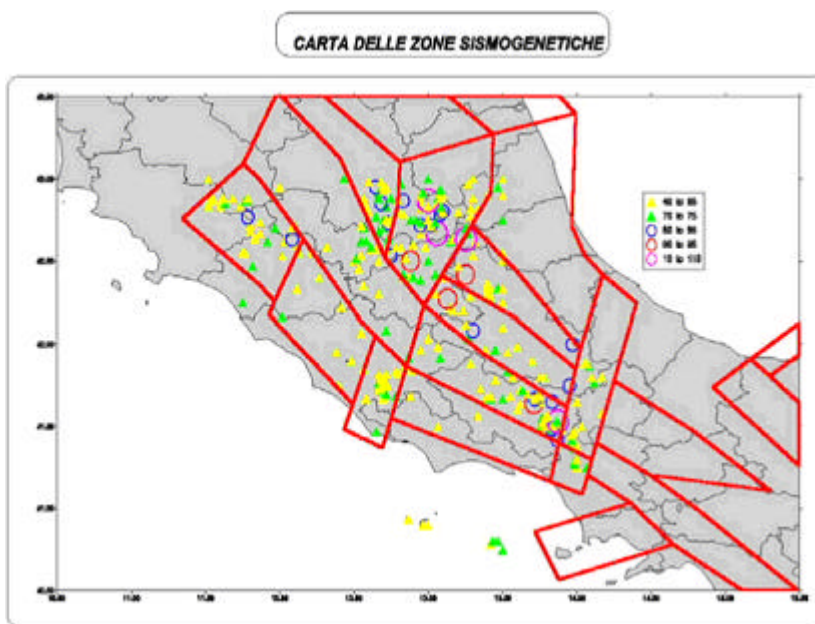

# RICLASSIFICAZIONE SISMICA DEL TERRITORIO DELLA REGIONE LAZIO

(a cura del Geol. Antonio Colombi, Geol. Fabio Meloni, Geol. Alberto Orazi)

ALLEGATO 1

Il Lazio è caratterizzato da una sismicità che si distribuisce lungo fasce (Zone sismogenetiche) a caratteristiche sismiche omogenee, allungate preferenzialmente NW-SE, nella direzione della costa tirrenica e della catena montuosa appenninica. Lungo queste fasce la sismicità si distribuisce in modo omogeneo e gradualmente crescente dalla costa verso l'Appennino (vedi fig sotto).

Quasi asismica risulta essere la provincia di Latina e poco sismica la zona costiera della provincia di Viterbo. Terremoti di media intensità ma molto frequenti, fino all'VIII° MCS/MSK, avvengono nell'area degli apparati vulcanici del Lazio, Colli Albani e Monti Vulsini, ed in alcune aree del Frusinate e del Reatino; terremoti molto forti, fino al X-XI° della scala macrosismica MCS/MSK, ma relativamente poco frequenti, si hanno nelle conche di origine tettonica di Rieti, Sora e Cassino.

Questo andamento a fasce dei terremoti trova riscontro nella distribuzione degli effetti sismici osservabili nei comuni del Lazio (fig. sotto), con massimi danneggiamenti nei comuni montani del reatino e del frusinate e gradualmente minori spostandosi verso le aree costiere.

avvenne nel 1915, a seguito del devastante terremoto di Avezzano, basandosi sui danni subiti dai quei comuni; nei decenni successivi pochi altri comuni del Lazio furono classificati dopo alcuni terremoti di media intensità, con epicentro, rispettivamente, ad Acquapendente (1925) ed Antrodoco (1960), ma sempre basandosi sui danni riportati dagli edifici.