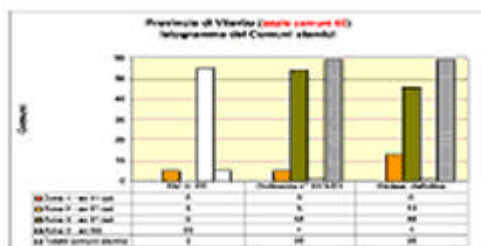

La **Provincia di Rieti** scompaiono i comuni non classificati e non vi sono comuni inseriti in Zona Sismica 3. I 73 comuni della Provincia saranno distribuiti fra le Zone sismiche 1 e 2.

Aumentano i comuni inseriti in Zona Sismica 1 passando da 4 (*i comuni del Cicolano*) a 13 (*oltre ai comuni del Cicolano anche quelli dell'alto reatino*).

Nella **Provincia di Viterbo** dei 60 comuni facenti parte della provincia, il solo comune di Montalto di Castro è inserito in Zona sismica 4.

Gli altri comuni sono distribuiti fra la zona sismica 2 e 3, mentre nessun comune è classificato nella zona 1 a più elevato rischio sismico.