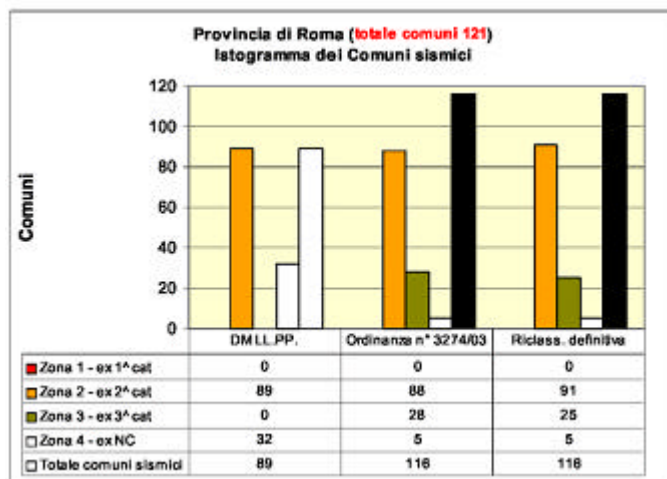

La **Provincia di Rieti** scompaiono i comuni non classificati e non vi sono comuni inseriti in Zona Sismica 3. I 73 comuni della Provincia saranno distribuiti fra le Zone sismiche 1 e 2.