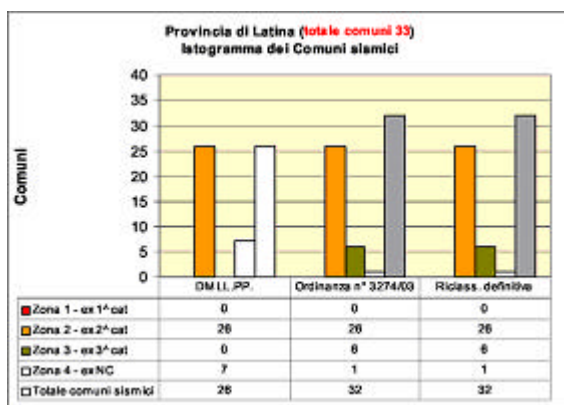

Nella **Provincia di Viterbo** dei 60 comuni facenti parte della provincia, il solo comune di Montalto di Castro è inserito in Zona sismica 4.

Gli altri comuni sono distribuiti fra la zona sismica 2 e 3, mentre nessun comune è classificato nella zona 1 a più elevato rischio sismico.