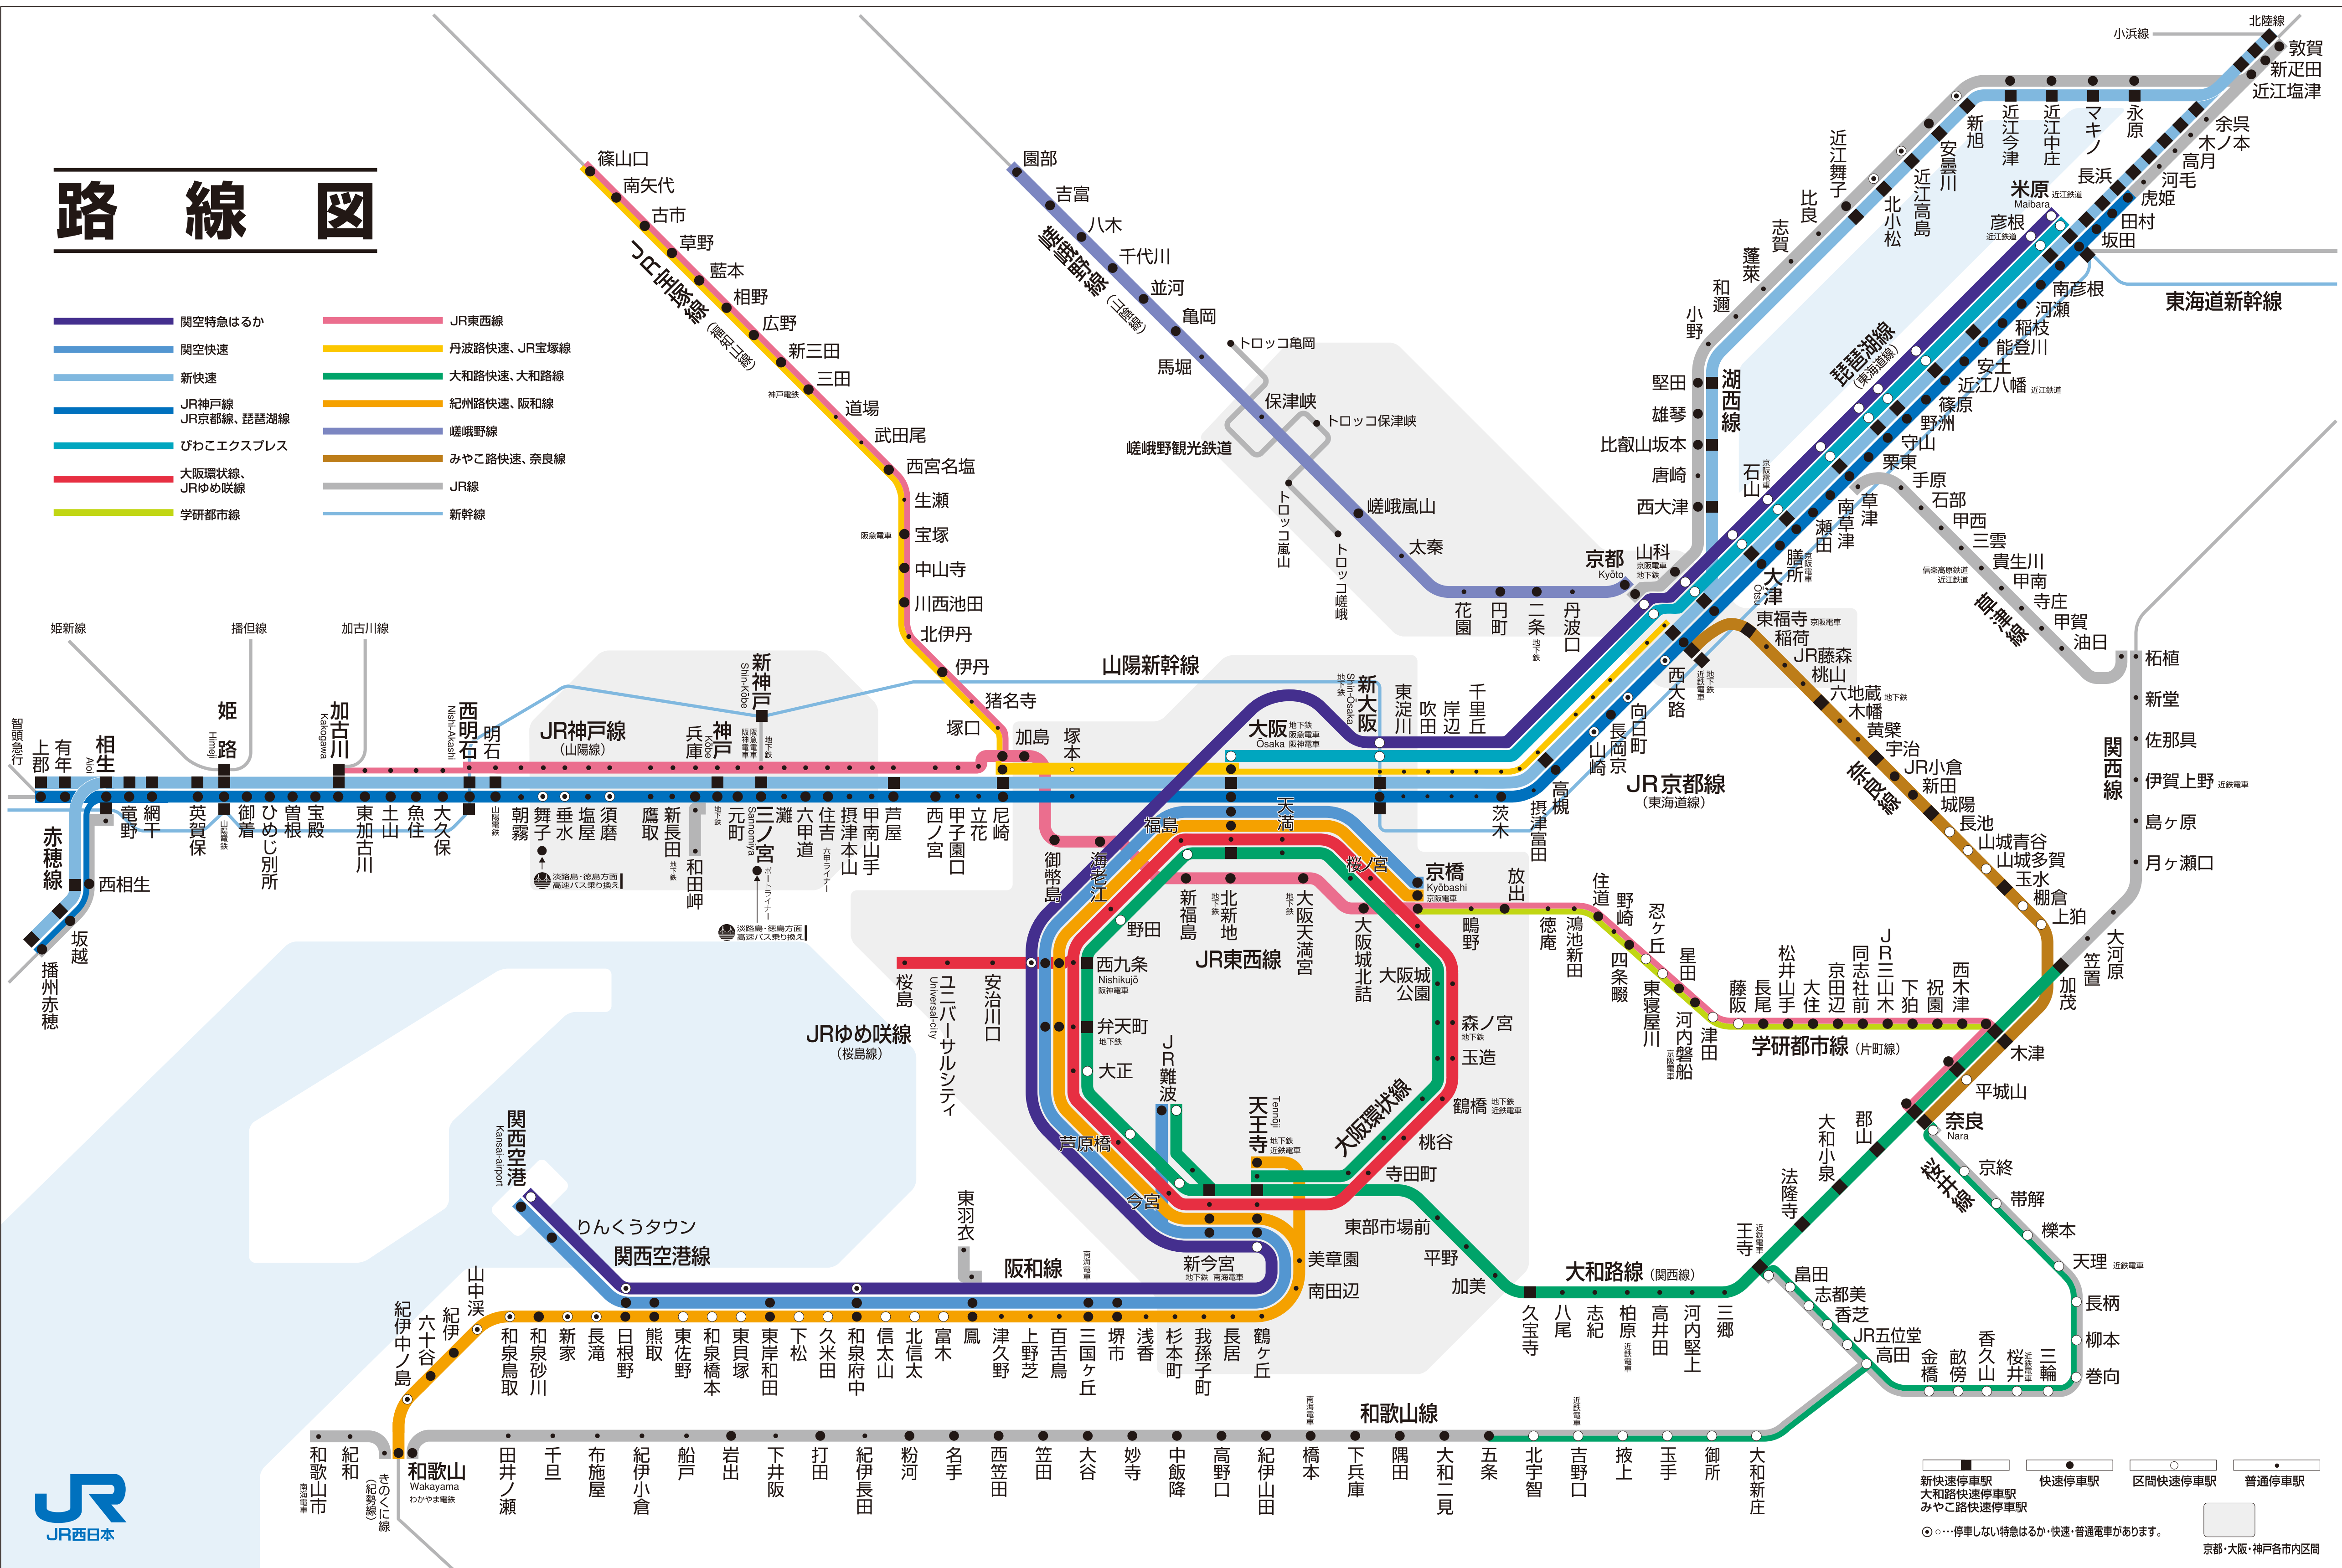

路線図

- 関空特急はるか
- 関空快速
- 新快速
- JR神戸線
- JR京都線
- びわこエクスプレス
- 大阪環状線、JRゆめ咲線
- 学研都市線
- JR東西線
- 丹波路快速、JR宝塚線
- 大和路快速、大和路線
- 紀州路快速、阪和線
- 嵯峨野線
- みやこ路快速、奈良線
- JR線
- 新幹線

● 新快速停車駅
○ 大和路快速停車駅
◐ 区間快速停車駅
○ 普通停車駅
 ◎…停車しない特急はるか・快速・普通電車がります。
 京都・大阪・神戸市内区間